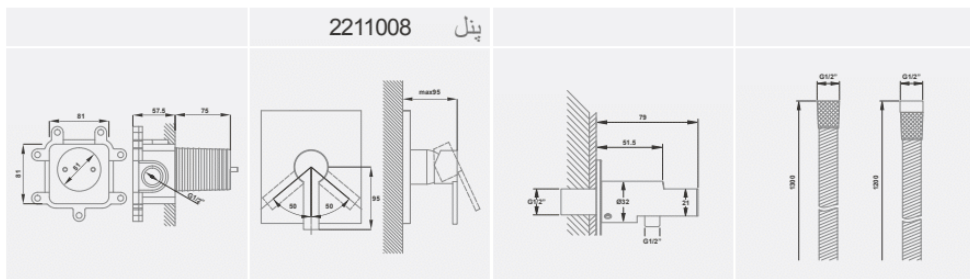

KELAR Built in Faucet.

توالت توکار فلت ، سری کلاسیک

4401087	22110085 دسته	3322004	4400001

Single - lever mixer 1/2 inch concealed body for shower; with out finishing trim set wall installation to panel bottom outlet 1/2 inch clockwise thread fasten- inable adjustable flow rate limiter

Single - lever toilet mixer set for final installation for with out concealed body metal lever

Shower outlet elbow 1/2 inch; with wall shower holder

Shower hoses
Rotation conformist;
Free function plastic 1200 mm

شیر مخلوط اهرمی ،
اندازه اسمی ورودی و خروجی ۱/۲ اینچ
قسمت بدنه پنهان داخل کار و کاور
محافظ ، با کاربری برای توالت و دوش
تیپ ۱ ، قابلیت نصب دایورتور ندارد
دارای کارتریج سایز ۴۰

تکمیل کننده شیر توالت و دوش تیپ ۱
بدون بدنه پنهان داخل کار ، به همراه
صفحه ضد اسید همراه با اهرم

خروجی دوش دستی ،
با اندازه اسمی ۱/۲ اینچ ،
قابلیت نگهداری گوشه و شلنگ توالت

شلنگ توالت ، با اندازه اسمی ۱/۲ اینچ
دارای آب پودر کن با کیفیت
طول ۱۲۰۰ میلی متر