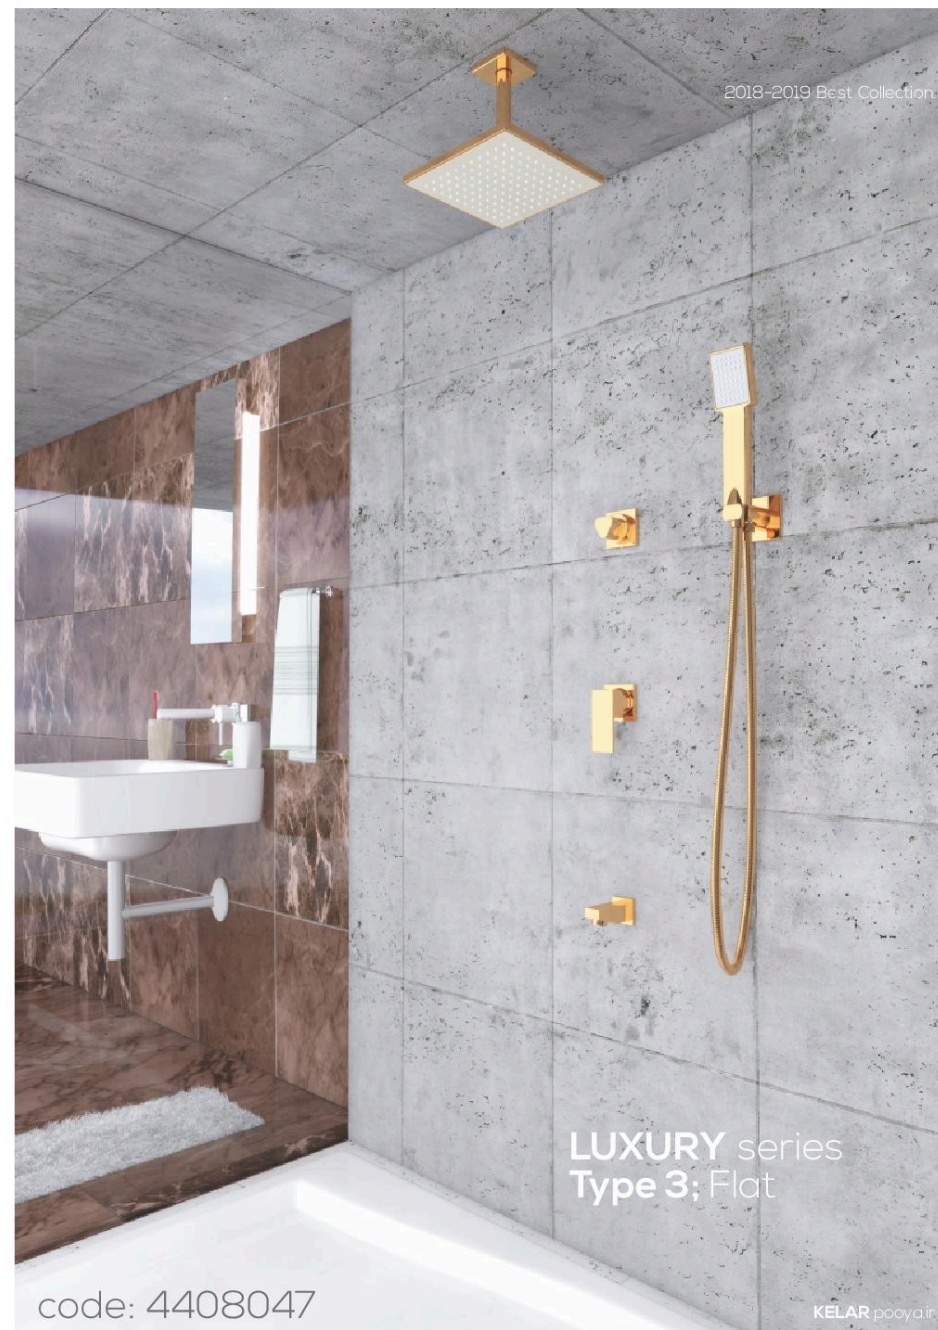

code: 4401067

KELAR pooya.ir

KELAR Built in Faucet.

دوش توکار فلت تیپ ۳ لاکچری

2018-2019 Best Collection

4401090	4401089	2211035	3306033
	33302891	330402491	2207018
Built - in body for 3 - way diverter			330200091
قسمت دایورتر توکار قابلیت ۳ خروجی مجزا بصورت چرخشی			
Luxury diverter 3 - way equipped for concealed body		Built-in bathroom spout including aerator with brass connection piece male thread 1/2 inch	2207017
دایورتر لاکچری تکمیل کننده قسمت دایورتر توکار		آبریز دوش مجهز به آب پودر کن . نصب شو بر روی دیوار با اندازه اسمی ۱/۲ اینچ	

Single-lever mixer
1/2 inch ; concealed body for
basin and toilet
ceramic cartridge 35

Wash basin spout
1/2 inch ; including anti-limescale
aerator

Single-lever handle
1/2 inch with separate rosettes
equipped for wash basin