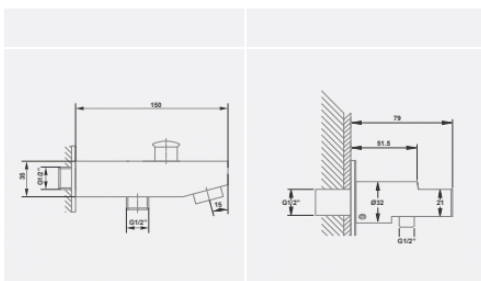

KELAR Built in Faucet.

دوش توکار فلت تیپ ۴ کلاسیک

2018-2019 Best Collection.

4401085

2211039 دسته

33020091

2207017

4400157

2238000591 پنل

3305025

331902291

2207018

Bath spot
wall mounted
automatic diverter; bath/ shower
with concealed connection
piece male thread 1/2 inch

wall mounted base
with phone and toilet hose
holder

آبریز دوش
مجهز به سوپاپ دایورتر و آب پودرکن
مرغوب
نصب شو بر روی دیوار با اندازه اسمی
۱/۲ اینچ

پایه نصب شو بر روی دیوار با قابلیت
نگهداری گوشی و شلنگ توالت و
دوش

27-26