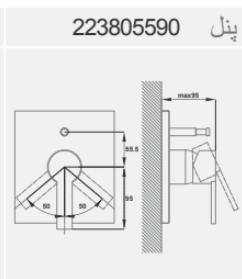

223805590 پنل

Colling shower arm
length 140 mm : connection
thread 1/2 inch

بازو سردوش سقفی
طول ۱۴۰ میلی متر، با اندازه اسمی ۱/۲
اینچ و یک سر MRT همراه با رزت قطر
۶۵ میلی متر

Rain shower
Ø 250 mm
speed clean anti lime system

سردوش
قطر ۲۵۰ میلی متر با اندازه اسمی ۱/۲
اینچ ، با سیستم ضد شوره و آهک و
تمیز شدن سریع

CLASSIC series
Type 1; Flat

code: 4409034

KELAR pooyair

KELAR Built in Faucet.

دوش توکار فلت تیپ ۲ کلاسیک

2018-2019 Best Collection.

4401085	2211025	دسته	330402490	330200090
---------	---------	------	-----------	-----------

Single-lever mixer 1/2 inch concealed body for bath and shower without finishing trim set wall installation adjustable flow rate limiter; top and bottom outlet 1/2 inch cap includes diverter in set for final installation clockwise thread