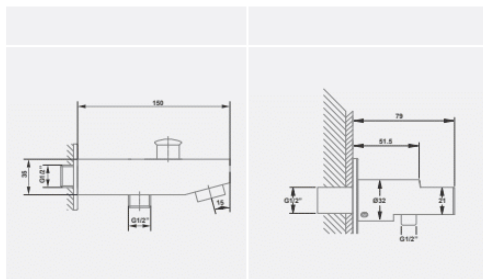

2207022

Bath spot wall mounted automatic diverter, bath/ shower with concealed connection piece male thread 1/2 inch

wall mounted base with phone and toilet hose holder

آبریز دوش
مجهز به سوپاپ دایورتر و آب پودرکن
مرغوب
نصب شو بر روی دیوار با اندازه اسمی
۱/۲ اینچ