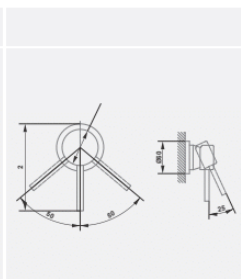

دایورتر وصل شو روی وان
با اندازه اسمی ۱/۲ اینچ

LUXURY series;
NEW Collection.

Technical Information;

Easy
Clean

Easy
Desalination

Comfort
Zone

Eco
Smart

Air
Power

KELAR Built in Faucet.

روشویی توکار فلور، سری لاکچری

2018-2019 Best Collection

4401088

330302391

4401056

Single-lever mixer
1/2 inch ; concealed body for
basin and toilet
ceramic cartridge 35

Wash basin spout
1/2 inch ; including anti-limescale
aerator

Single-lever handle
1/2 inch with separate rosettes
equipped for wash basin

شیر مخلوط اهرمی
اندازه اسمی 1/2 اینچ
قسمت بدنه پنهان داخل کار و کاور
محافظ ، کاربری برای شیر توالت و
روشویی
دارای گارانتی سایز ۳۵