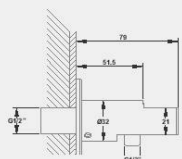

Shower outlet elbow 1/2 inch; with wall shower holder

خروجی دوش دستی
با اندازه اسمی ۱/۲ اینچ ،
قابلیت نگهداری گوشه و شلنگ توالت

Shower hoses
Rotation conformist ;
Free function plastic 1200 mm

شلنگ توالت ، با اندازه اسمی ۱/۲ اینچ
دارای آب پودر کن با کیفیت
طول ۱۲۰۰ میلی متر