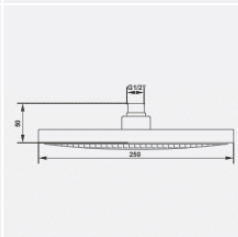

خروجی دوش دستی ، با اندازه اسمی ۱/۲ اینچ ،
قابلیت نگهداری گوشی و شلنگ توالت

شلنگ توالت ، با اندازه اسمی ۱/۲ اینچ
دارای آب پودر کن با کیفیت
طول ۱۲۰۰ میلی متر

code: 4401020

KELAR Built in Faucet.

دوش توکار فلور تیپ ۱ کلاسیک

2018-2019 Best Collection.

4401087	2211014 دستنه	3306037	2207009
---------	---------------	---------	---------

	22380500 پنل		
--	--------------	--	--

Colling shower arm
length 140 mm : connection
thread 1/2 inch

بازو سردوش سقفی
طول ۱۴۰ میلی متر، با اندازه اسمی ۱/۲
اینچ و یک سر MRT همراه با رزت قطر
۶۵ میلی متر

Rain shower
Ø 250 mm
speed clean anti lime system

سردوش
قطر ۲۵۰ میلی متر با اندازه اسمی ۱/۲
اینچ ، با سیستم ضد شوره و آهک و
تمیز شدن سریع