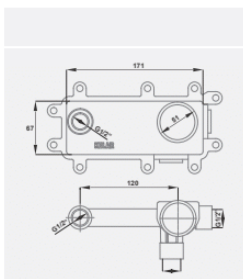

دایورتر وصل شو روی وان
با اندازه اسمی ۱/۲ اینچ

LUXURY series;
NEW Collection.

Technical Information;

Easy
Clean

Easy
Desalination

Comfort
Zone

Eco
Smart

Air
Power

KELAR Built in Faucet.

روشویی توکار فلور، سری لاکچری

2018-2019 Best Collection

4401088

330302391

4401056

Single-lever mixer
1/2 inch ; concealed body for
basin and toilet
ceramic cartridge 35

Wash basin spout
1/2 inch ; including anti-limescale
aerator

Single-lever handle
1/2 inch with separate rosettes
equipped for wash basin

شیر مخلوط اهرمی
اندازه اسمی 1/2 اینچ
قسمت بدنه پنهان داخل کار و کاور
محافظ ، کاربری برای شیر توالت و
روشویی
دارای گارانتی سایز ۳۵