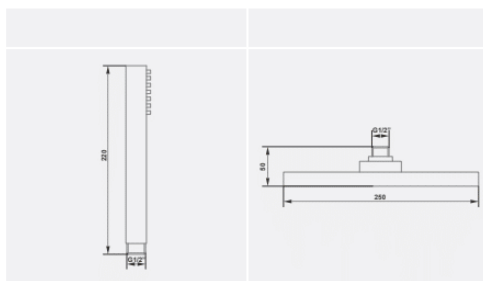

KELAR Built in Faucet.

دوش توکار فلور تیپ ۳ کلاسیک

2018-2019 Best Collection.

4401085	2211027 دسته	3319028	3302042

4409074	223800190 پنل	2207022	2207020

Shower set
hand shower ; relax a flex thread
1/2 inch ; anti lime system

Rain shower
Ø 250 mm
speed clean anti lime system

گوشی شاوربی نوله ای
متصل شو په شانگ ، سیستم ضد
شوره و آهک و تمیز شدن سریع با

سردوش
قطر ۲۵۰ میلی متر با اندازه اسمی ۱/۲
اینچ ، با سیستم ضد شوره و آهک و
تمیز شدن سریع