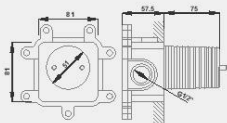

Single - lever mixer 1/2 inch concealed body for shower; with out finishing trim set wall installation to panel bottom outlet 1/2 inch clockwise thread fasten- inable adjustable flow rate limiter

Colling shower arm length 140 mm ; connection thread 1/2 inch

Rain shower Ø 250 mm speed clean anti lime system

شیر مخلوط اهرمی :

اندازه اسمی ورودی و خروجی ۱/۲ اینچ
قسمت بدنه پنهان داخل کار و کاور
محافظ ، با کاربری برای دوش تیپ ۱
لاکچری ، قابلیت نصب دیورتور ندارد
دارای کارتریج سایز ۳۵

بازو سردوش سقفی

طول ۱۴۰ میلی متر، با اندازه اسمی ۱/۲ اینچ و یک سر ۱/۲ اینچ همراه با رزت قطر ۶۵ میلی متر

سردوش

قطر ۲۵۰ میلی متر با اندازه اسمی ۱/۲ اینچ ، با سیستم ضد شوره و آهک و تمیز شدن سریع

45-44