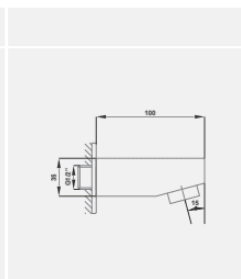

KELAR Built in Faucet.

دوش توکار فلت تیپ ۲ کلاسیک

2018-2019 Best Collection.

4401085	2211025	دسته	330402490	330200090

Single-lever mixer 1/2 inch concealed body for bath and shower without finishing trim set wall installation adjustable flow rate limiter; top and bottom outlet 1/2 inch cap includes diverter in set for final installation clockwise thread

Single-lever bath mixer set for final installation for without concealed body automatic diverter; bath and shower

Built-in bathroom spout including aerator with brass connection piece male thread 1/2 inch

شیر اهرمی مخلوط با سایز ورودی و خروجی 1/2 اینچ قسمت بدنه پنهان داخل کار و کاور محافظ کاربری جهت دوش و با قابلیت نصب دایورتور ، همراه با کارتریج ۴۰

شیر اهرمی دوش تکمیل کننده شیر دوش تیپ ۲ و ۳ و ۴ و ۵ بدون بدنه پنهان داخل کار ، مجهز به دایورتور با قابلیت عملکرد در جریان کم و زیاد آب و صفحه ضد اسید همراه با اهرم

آبریز دوش مجهز به آب پودر کن ، نصب شو بر روی دیوار با اندازه اسمی 1/2 اینچ