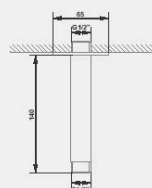

Single - lever mixer 1/2 inch concealed body for shower; with out finishing trim set wall installation to panel bottom outlet 1/2 inch clockwise thread fasten- inable adjustable flow rate limiter

Colling shower arm length 140 mm ; connection thread 1/2 inch

Rain shower Ø 250 mm speed clean anti lime system

شیر مخلوط اهرمی :

اندازه اسمی ورودی و خروجی ۱/۲ اینچ
قسمت بدنه پنهان داخل کار و کاور
محافظ ، با کاربری برای دوش تیپ ۱
لاکچری ، قابلیت نصب دیورتور ندارد
دارای کارتریج سایز ۳۵

بازو سردوش سقفی

طول ۱۴۰ میلی متر، با اندازه اسمی ۱/۲ اینچ و یک سر ۱/۲ اینچ همراه با رزت قطر ۶۵ میلی متر

سردوش

قطر ۲۵۰ میلی متر با اندازه اسمی ۱/۲ اینچ ، با سیستم ضد شوره و آهک و تمیز شدن سریع

45-44