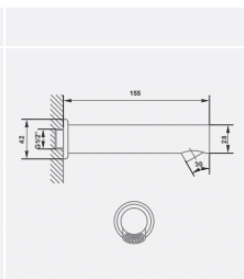

دایورتر وصل شو روی وان
با اندازه اسمی ۱/۲ اینچ

LUXURY series;
NEW Collection.

Technical Information;

Easy
Clean

Easy
Desalination

Comfort
Zone

Eco
Smart

Air
Power

KELAR Built in Faucet.

روشویی توکار فلور، سری لاکچری

2018-2019 Best Collection

4401088

330302391

4401056

Single-lever mixer
1/2 inch ; concealed body for
basin and toilet
ceramic cartridge 35

Wash basin spout
1/2 inch ; including anti-limescale
aerator

Single-lever handle
1/2 inch with separate rosettes
equipped for wash basin

شیر مخلوط اهرمی
اندازه اسمی 1/2 اینچ
قسمت بدنه پنهان داخل کار و کاور
محافظ ، کاربری برای شیر توالت و
روشویی
دارای گارانتی سایز ۳۵