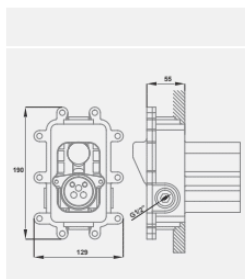

KELAR Built in Faucet.

دوش توکار فلت تیپ ۲ کلاسیک

2018-2019 Best Collection.

4401085	2211025	دسته	330402490	330200090

Single-lever mixer 1/2 inch concealed body for bath and shower without finishing trim set wall installation adjustable flow rate limiter; top and bottom outlet 1/2 inch cap includes diverter in set for final installation clockwise thread

Single-lever bath mixer set for final installation for without concealed body automatic diverter; bath and shower

Built-in bathroom spout including aerator with brass connection piece male thread 1/2 inch

شیر اهرمی مخلوط با سایز ورودی و خروجی 1/2 اینچ قسمت بدنه پنهان داخل کار و کاور محافظ کاربری جهت دوش و با قابلیت نصب دایورتور ، همراه با کارتریج ۴۰

شیر اهرمی دوش تکمیل کننده شیر دوش تیپ ۲ و ۳ و ۴ و ۵ بدون بدنه پنهان داخل کار ، مجهز به دایورتور با قابلیت عملکرد در جریان کم و زیاد آب و صفحه ضد اسید همراه با اهرم

آبریز دوش مجهز به آب پودر کن ، نصب شو بر روی دیوار با اندازه اسمی 1/2 اینچ