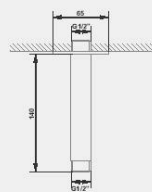

Single - lever mixer 1/2 inch concealed body for shower; with out finishing trim set wall installation to panel bottom outlet 1/2 inch clockwise thread fastener adjustable flow rate limiter

Colling shower arm length 140 mm ; connection thread 1/2 inch

Rain shower Ø 250 mm speed clean anti lime system

شیر مخلوط اهرمی :

اندازه اسمی ورودی و خروجی ۱/۲ اینچ
قسمت بدنه پنهان داخل کار و کاور
محافظ ، با کاربری برای دوش تیپ ۱
لاکجری ، قابلیت نصب دیورتور ندارد
دارای کارتریج سایز ۳۵

بازو سردوش سقفی

طول ۱۴۰ میلی متر، با اندازه اسمی ۱/۲ اینچ و یک سر ۱/۲ اینچ همراه با رزت قطر ۶۵ میلی متر

سردوش

قطر ۲۵۰ میلی متر با اندازه اسمی ۱/۲ اینچ ، با سیستم ضد شوره و آهک و تمیز شدن سریع

37-36