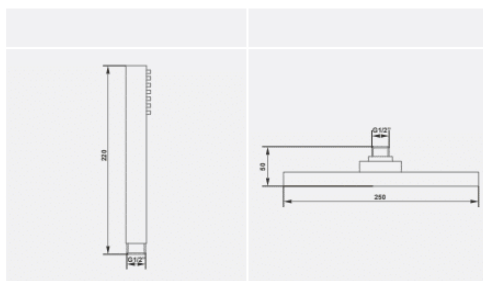

KELAR Built in Faucet.

دوش توکار فلت تیپ ۳ کلاسیک

2018-2019 Best Collection.

4401085	2211039 دسته	3306033	33020091

4400157	2238000591 پنل	2207018	2207017

Shower set
hand shower ; relax a flex thread
1/2 inch ; anti lime system

Rain shower
Ø 250 mm
speed clean anti lime system

گوشی شاوربی نوله ای
متصل شو په شلنگ ، سیستم ضد
شوره و آهک و تمیز شدن سریع با

سردوش
قطر ۲۵۰ میلی متر با اندازه اسمی ۱/۲
اینچ ، با سیستم ضد شوره و آهک و
تمیز شدن سریع