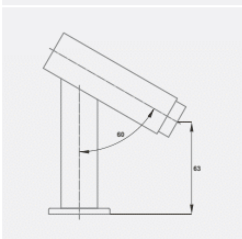

4401085	دسته 22110085	3303011	3319026
---------	---------------	---------	---------

4400127

2214007

3306037

2207007

Bath tub spout including aerator ; thread 1/2 inch

Bath tub diverter ; thread 1/2 inch

آبریز وصل شو روی وان
مجهز به آب پودر کن با اندازه اسمی
۱/۲ اینچ