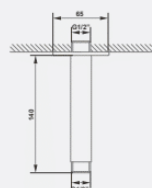

223805590 پنل

Colling shower arm
length 140 mm : connection
thread 1/2 inch

بازو سردوش سقفی
طول ۱۴۰ میلی متر، با اندازه اسمی ۱/۲
اینچ و یک سر MRT همراه با رزت قطر
۶۵ میلی متر

Rain shower
Ø 250 mm
speed clean anti lime system