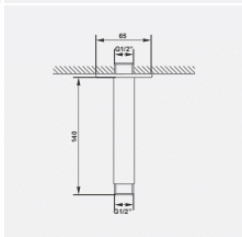

خروجی دوش دستی ، با اندازه اسمی ۱/۲ اینچ ،
قابلیت نگهداری گوشی و شلنگ توالت

شلنگ توالت ، با اندازه اسمی ۱/۲ اینچ
دارای آب پودر کن با کیفیت
طول ۱۲۰۰ میلی متر

code: 4401020

KELAR Built in Faucet.

دوش توکار فلور تیپ ۱ کلاسیک

2018-2019 Best Collection.

4401087	2211014 دستنه	3306037	2207009
---------	---------------	---------	---------

	22380500 پنل		
--	--------------	--	--

Colling shower arm
length 140 mm : connection
thread 1/2 inch