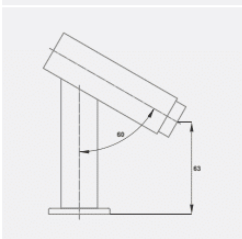

4401085	2211036	دسته	3322011	3322010
---------	---------	------	---------	---------

4408134	2214021		
---------	---------	--	--

330200091	2207021
-----------	---------

Bath tub spout including aerator ; thread 1/2 inch