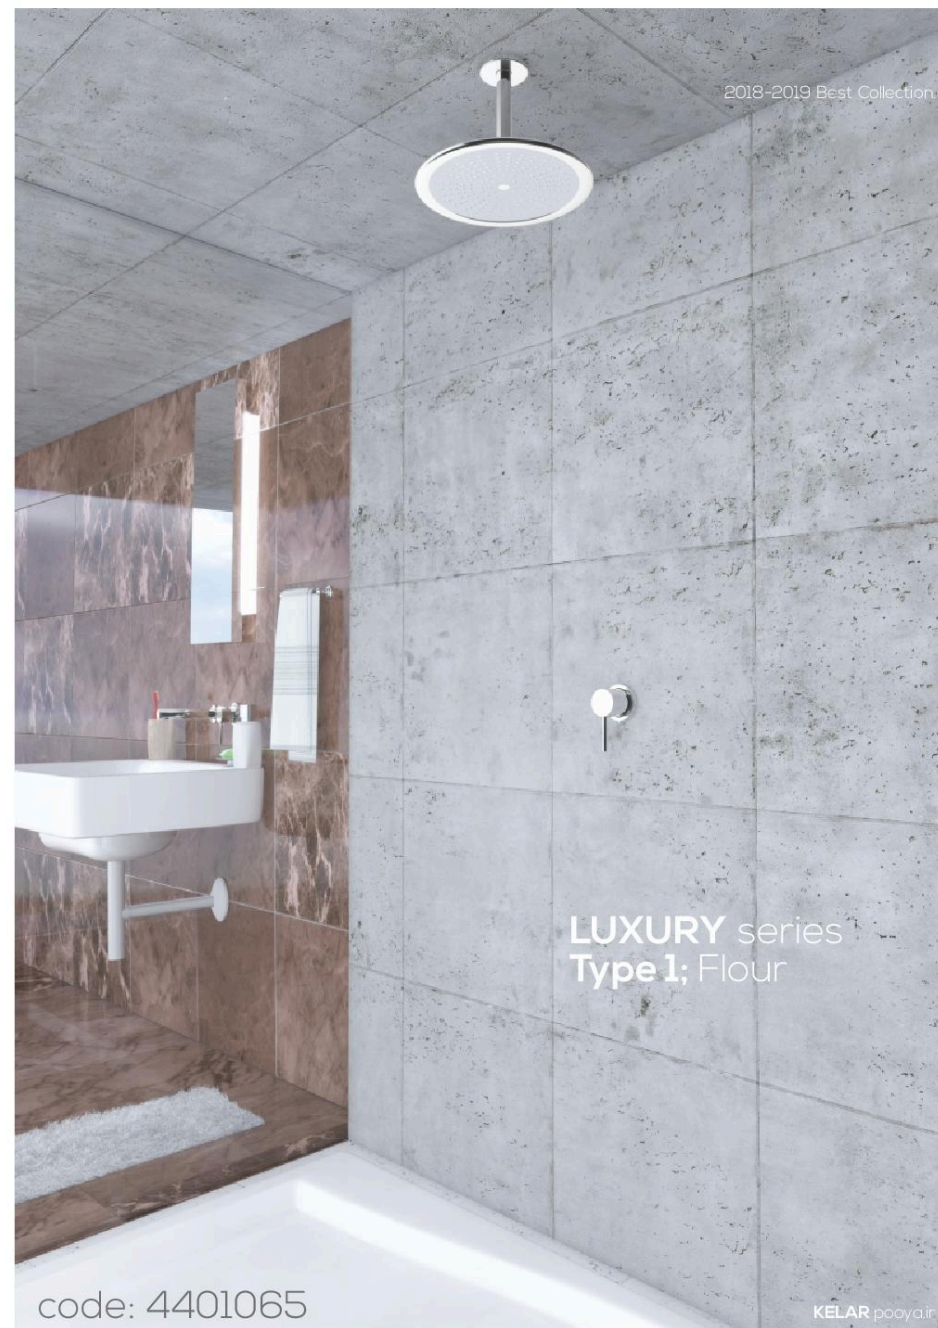

4401089

4401056

3306037

2207009

Single - lever mixer 1/2 inch concealed body for shower; with out finishing trim set wall installation to panel bottom outlet 1/2 inch clockwise thread fastener adjustable flow rate limiter

Colling shower arm length 140 mm ; connection thread 1/2 inch

Rain shower Ø 250 mm speed clean anti lime system

شیر مخلوط اهرمی :

اندازه اسمی ورودی و خروجی ۱/۲ اینچ
قسمت بدنه پنهان داخل کار و کاور
محافظ ، با کاربری برای دوش تیپ ۱
لاکجری ، قابلیت نصب دیورتور ندارد
دارای کارتریج سایز ۳۵

بازو سردوش سقفی

طول ۱۴۰ میلی متر، با اندازه اسمی ۱/۲ اینچ و یک سر ۱/۲ اینچ همراه با رزت قطر ۶۵ میلی متر

سردوش

قطر ۲۵۰ میلی متر با اندازه اسمی ۱/۲ اینچ ، با سیستم ضد شوره و آهک و تمیز شدن سریع

37-36

code: 4401065