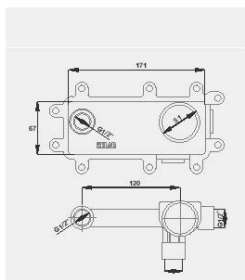

code: 4401067

KELAR pooya.ir

KELAR Built in Faucet.

دوش توکار فلت تیپ ۳ لاکچری

2018-2019 Best Collection

4401090	4401089	2211035	3306033
	33302891	330402491	2207018
Built - in body for 3 - way diverter			330200091
قسمت دایورتر توکار قابلیت ۳ خروجی مجزا بصورت چرخشی			
Luxury diverter 3 - way equipped for concealed body		Built-in bathroom spout including aerator with brass connection piece male thread 1/2 inch	2207017
دایورتر لاکچری تکمیل کننده قسمت دایورتر توکار		آبریز دوش مجهز به آب پودر کن . نصب شو بر روی دیوار با اندازه اسمی ۱/۲ اینچ	

Single-lever mixer
1/2 inch ; concealed body for
basin and toilet
ceramic cartridge 35

Wash basin spout
1/2 inch ; including anti-limescale
aerator

Single-lever handle
1/2 inch with separate rosettes
equipped for wash basin