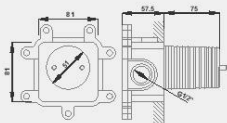

Single - lever mixer 1/2 inch concealed body for shower; with out finishing trim set wall installation to panel bottom outlet 1/2 inch clockwise thread fastener adjustable flow rate limiter

Colling shower arm length 140 mm ; connection thread 1/2 inch

Rain shower Ø 250 mm speed clean anti lime system

شیر مخلوط اهرمی :

اندازه اسمی ورودی و خروجی ۱/۲ اینچ
قسمت بدنه پنهان داخل کار و کاور
محافظ ، با کاربری برای دوش تیپ ۱
لاکجری ، قابلیت نصب دیورتور ندارد
دارای کارتریج سایز ۳۵

بازو سردوش سقفی

طول ۱۴۰ میلی متر، با اندازه اسمی ۱/۲ اینچ و یک سر ۱/۲ اینچ همراه با رزت قطر ۶۵ میلی متر

سردوش

قطر ۲۵۰ میلی متر با اندازه اسمی ۱/۲ اینچ ، با سیستم ضد شوره و آهک و تمیز شدن سریع

37-36