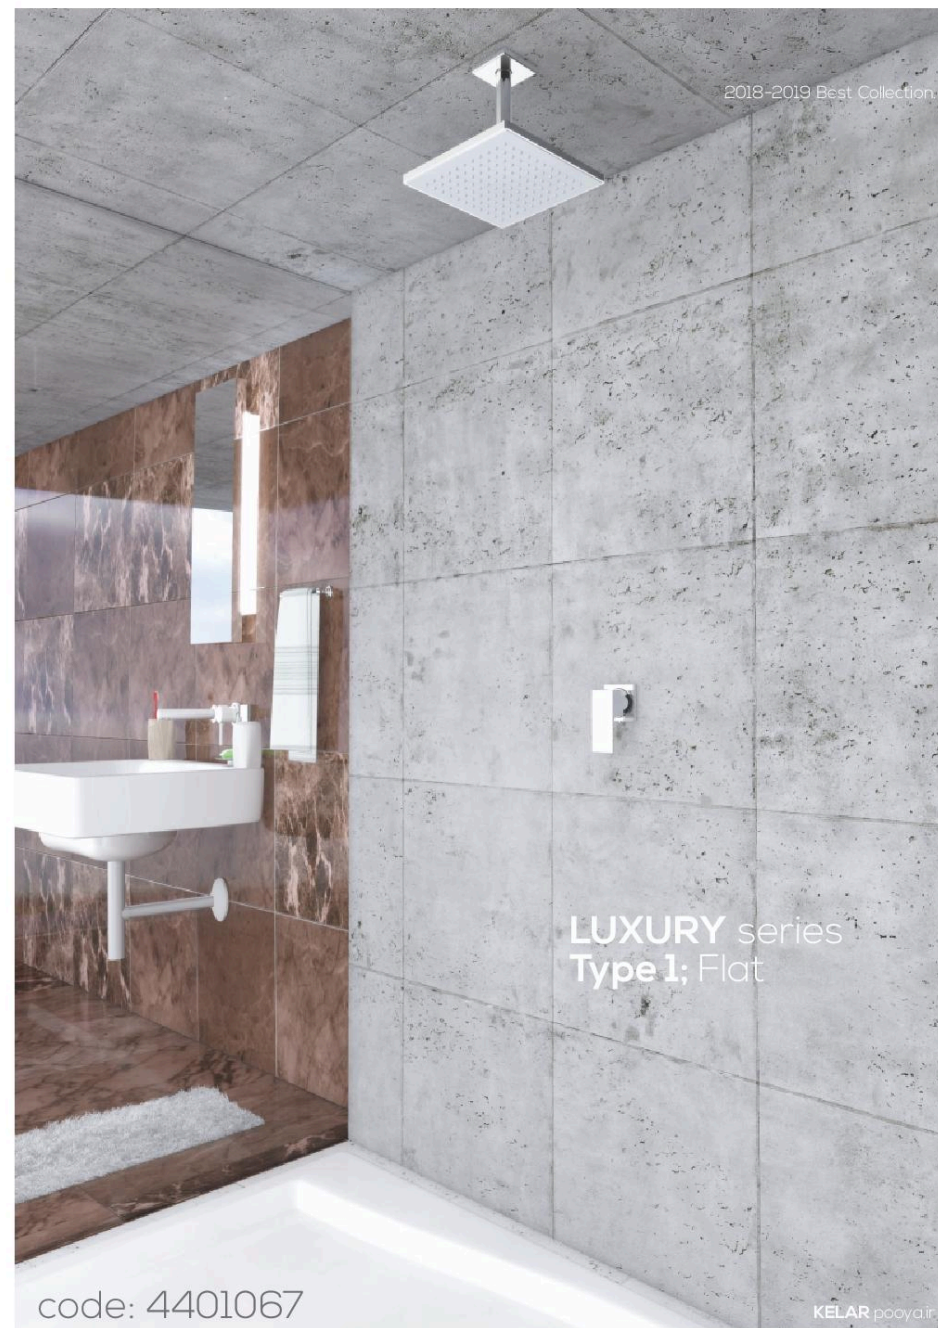

33020005

2207007

Single - lever mixer 1/2 inch concealed body for shower; with out finishing trim set wall installation to panel bottom outlet 1/2 inch clockwise thread fasten- inable adjustable flow rate limiter

Colling shower arm length 140 mm ; connection thread 1/2 inch

Rain shower Ø 250 mm speed clean anti lime system

شیر مخلوط اهرمی :

اندازه اسمی ورودی و خروجی ۱/۲ اینچ
قسمت بدنه پنهان داخل کار و کاور
محافظ ، با کاربری برای دوش تیپ ۱
لاکچری ، قابلیت نصب دیورتور ندارد
دارای کارتریج سایز ۳۵

بازو سردوش سقفی

طول ۱۴۰ میلی متر، با اندازه اسمی ۱/۲ اینچ و یک سر ۱/۲ اینچ همراه با رزت قطر ۶۵ میلی متر

سردوش

قطر ۲۵۰ میلی متر با اندازه اسمی ۱/۲ اینچ ، با سیستم ضد شوره و آهک و تمیز شدن سریع

45-44

LUXURY series
Type 1; Flat