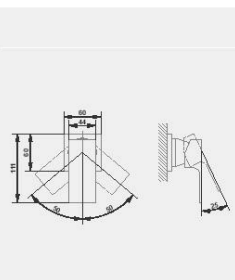

code: 4401067

KELAR pooya.ir

KELAR Built in Faucet.

دوش توکار فلت تیپ ۳ لاکچری

2018-2019 Best Collection

4401090	4401089	2211035	3306033
	33302891	330402491	2207018
Built - in body for 3 - way diverter			330200091
قسمت دایورتر توکار قابلیت ۳ خروجی مجزا بصورت چرخشی			
Luxury diverter 3 - way equipped for concealed body		Built-in bathroom spout including aerator with brass connection piece male thread 1/2 inch	2207017
دایورتر لاکچری تکمیل کننده قسمت دایورتر توکار		آبریز دوش مجهز به آب پودر کن . نصب شو بر روی دیوار با اندازه اسمی ۱/۲ اینچ	

Single-lever mixer
1/2 inch ; concealed body for
basin and toilet
ceramic cartridge 35

Wash basin spout
1/2 inch ; including anti-limescale
aerator

Single-lever handle
1/2 inch with separate rosettes
equipped for wash basin