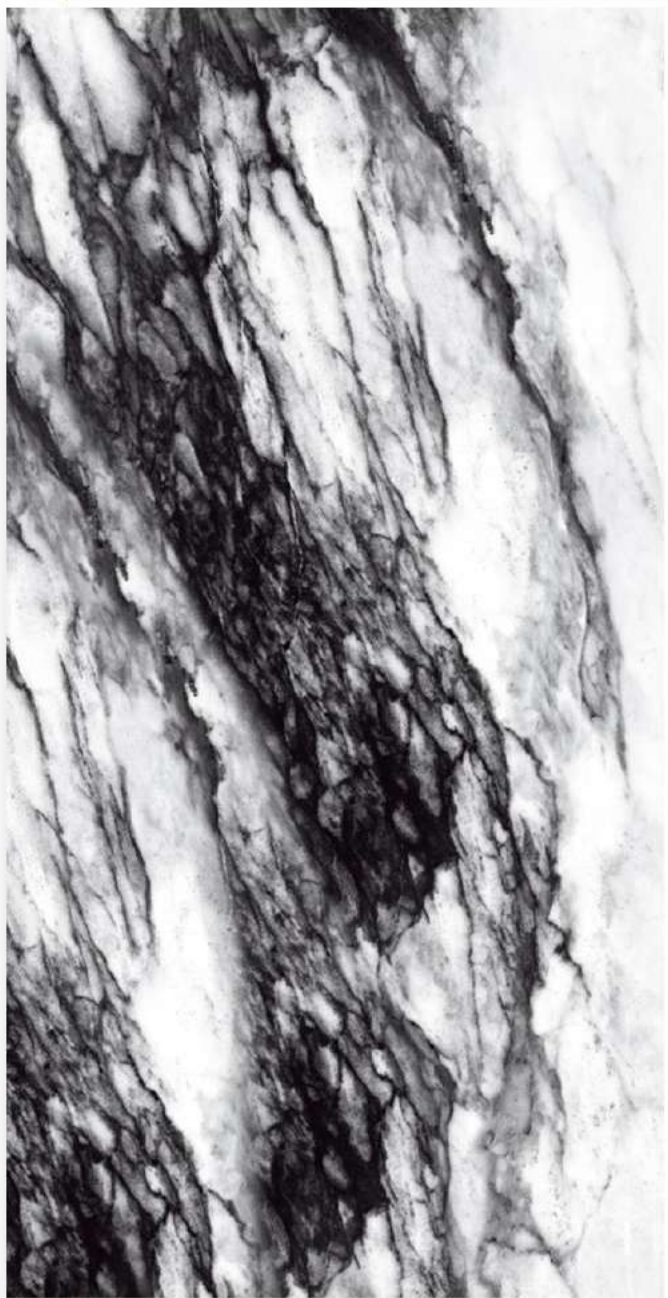

# LAND

land Nano polish 60\*120 cm 24\*48 inch 9mm