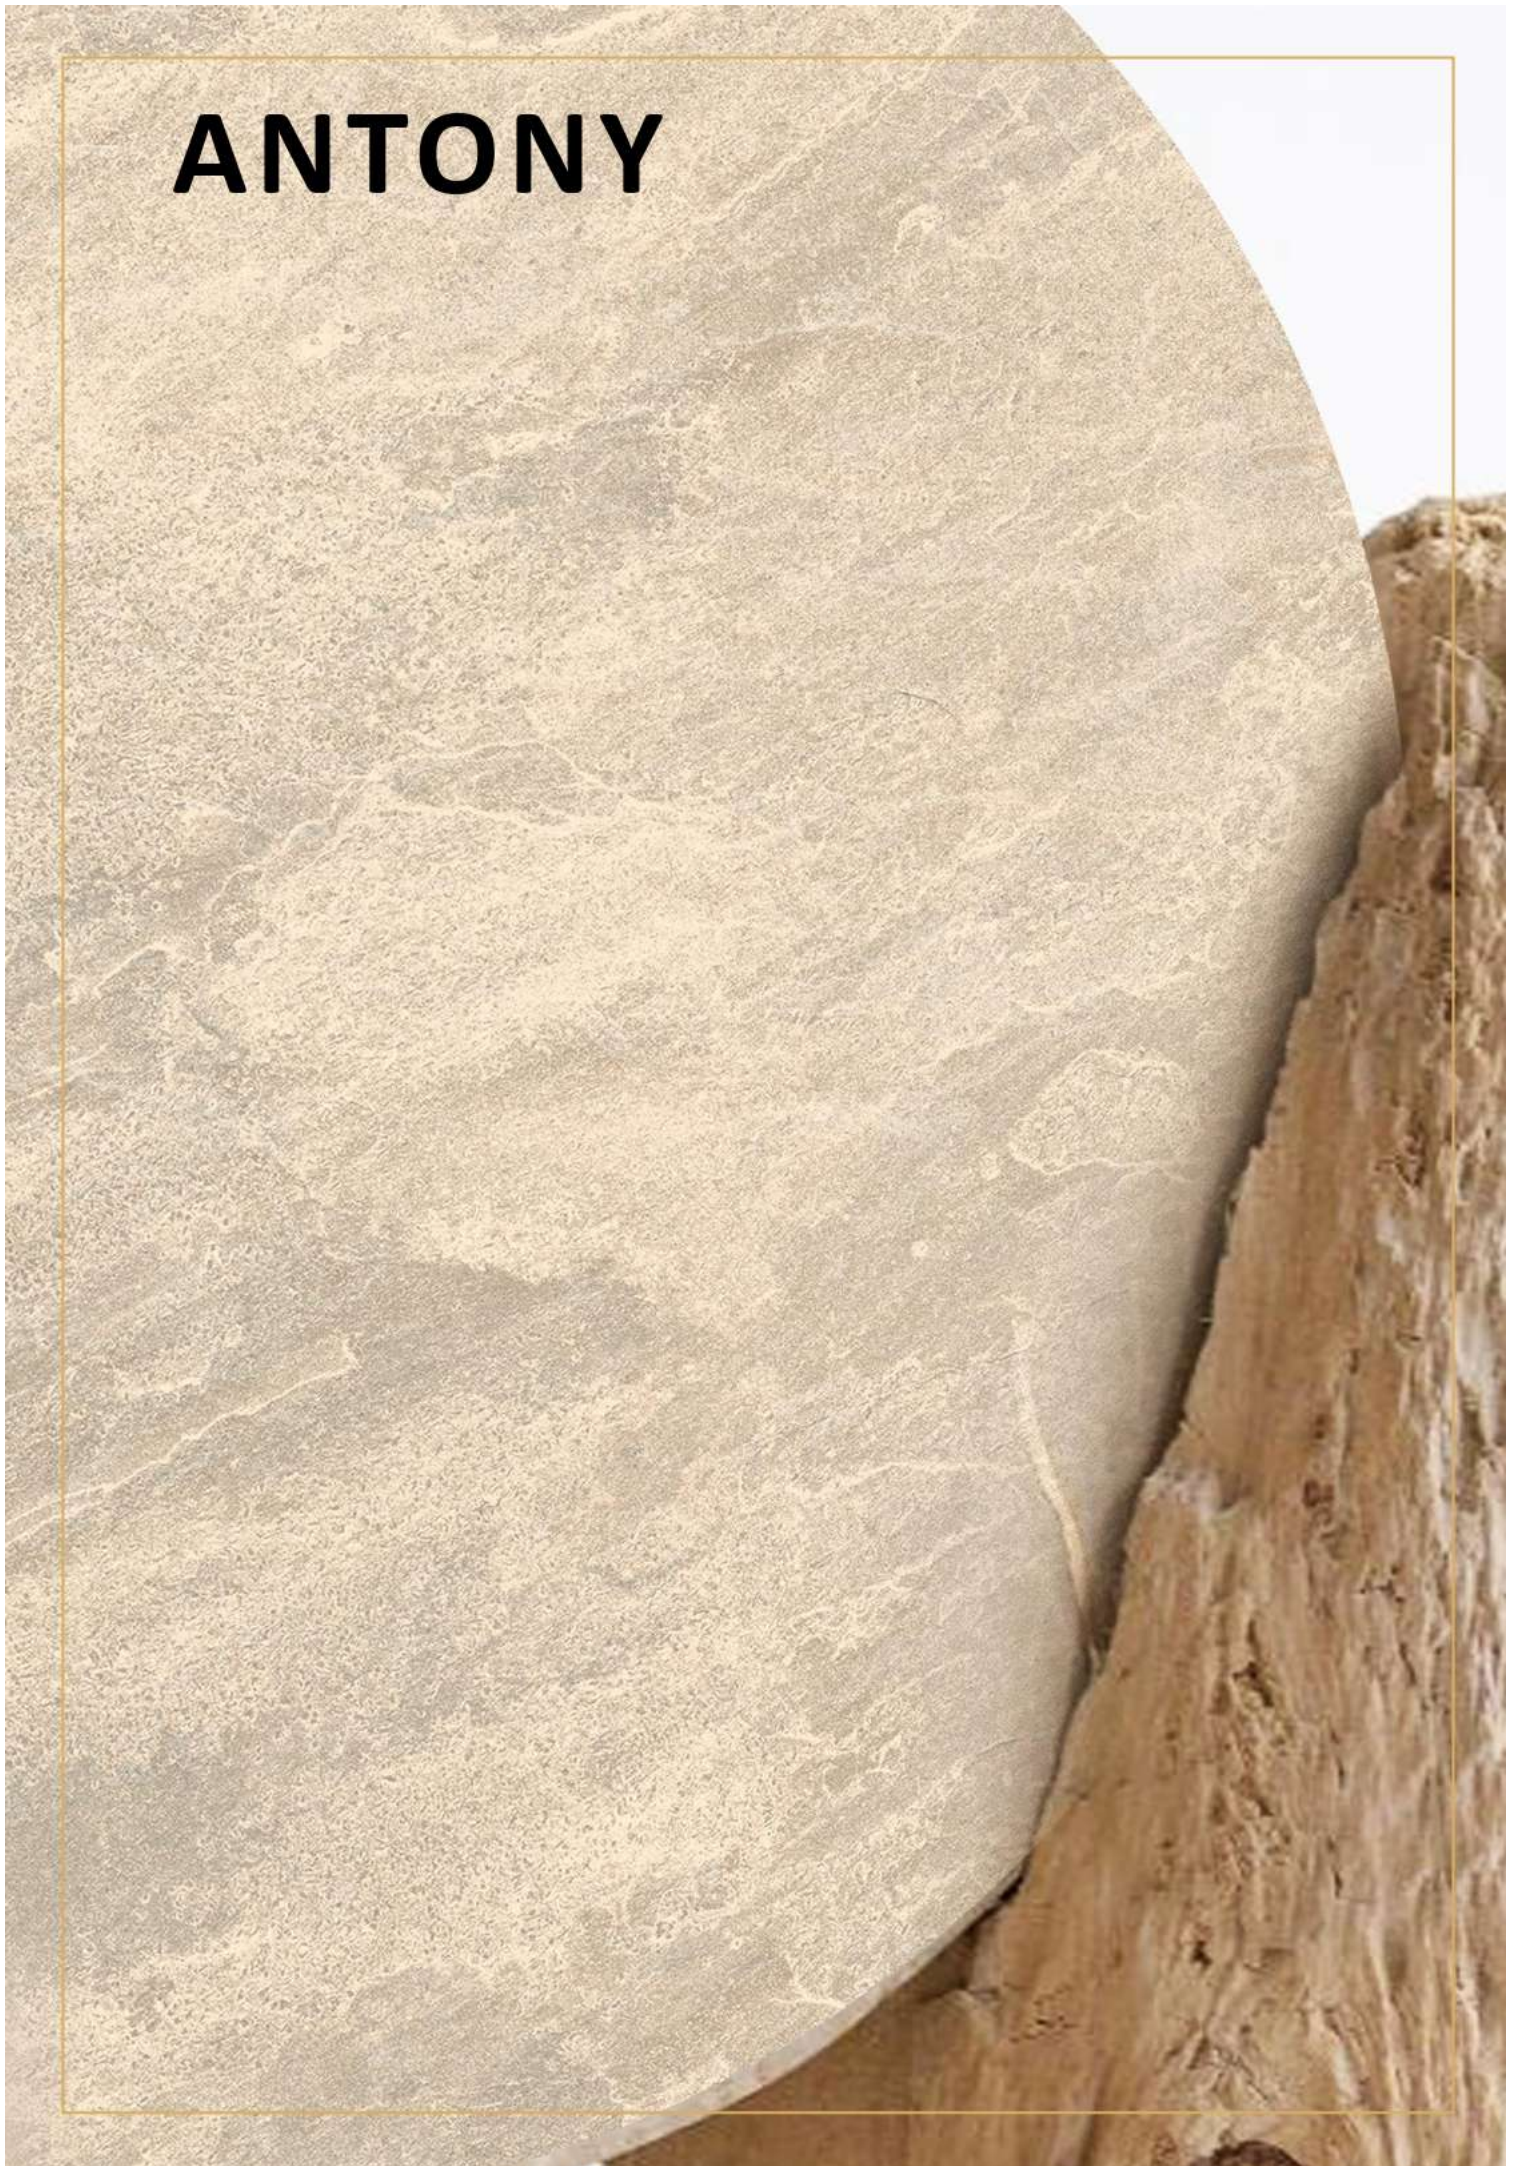

**SAJ** (Beige)

**SAJ** (Brown)

Matte/Rustic    60\*60cm    24\*24 inch    20mm

**ANTONY**