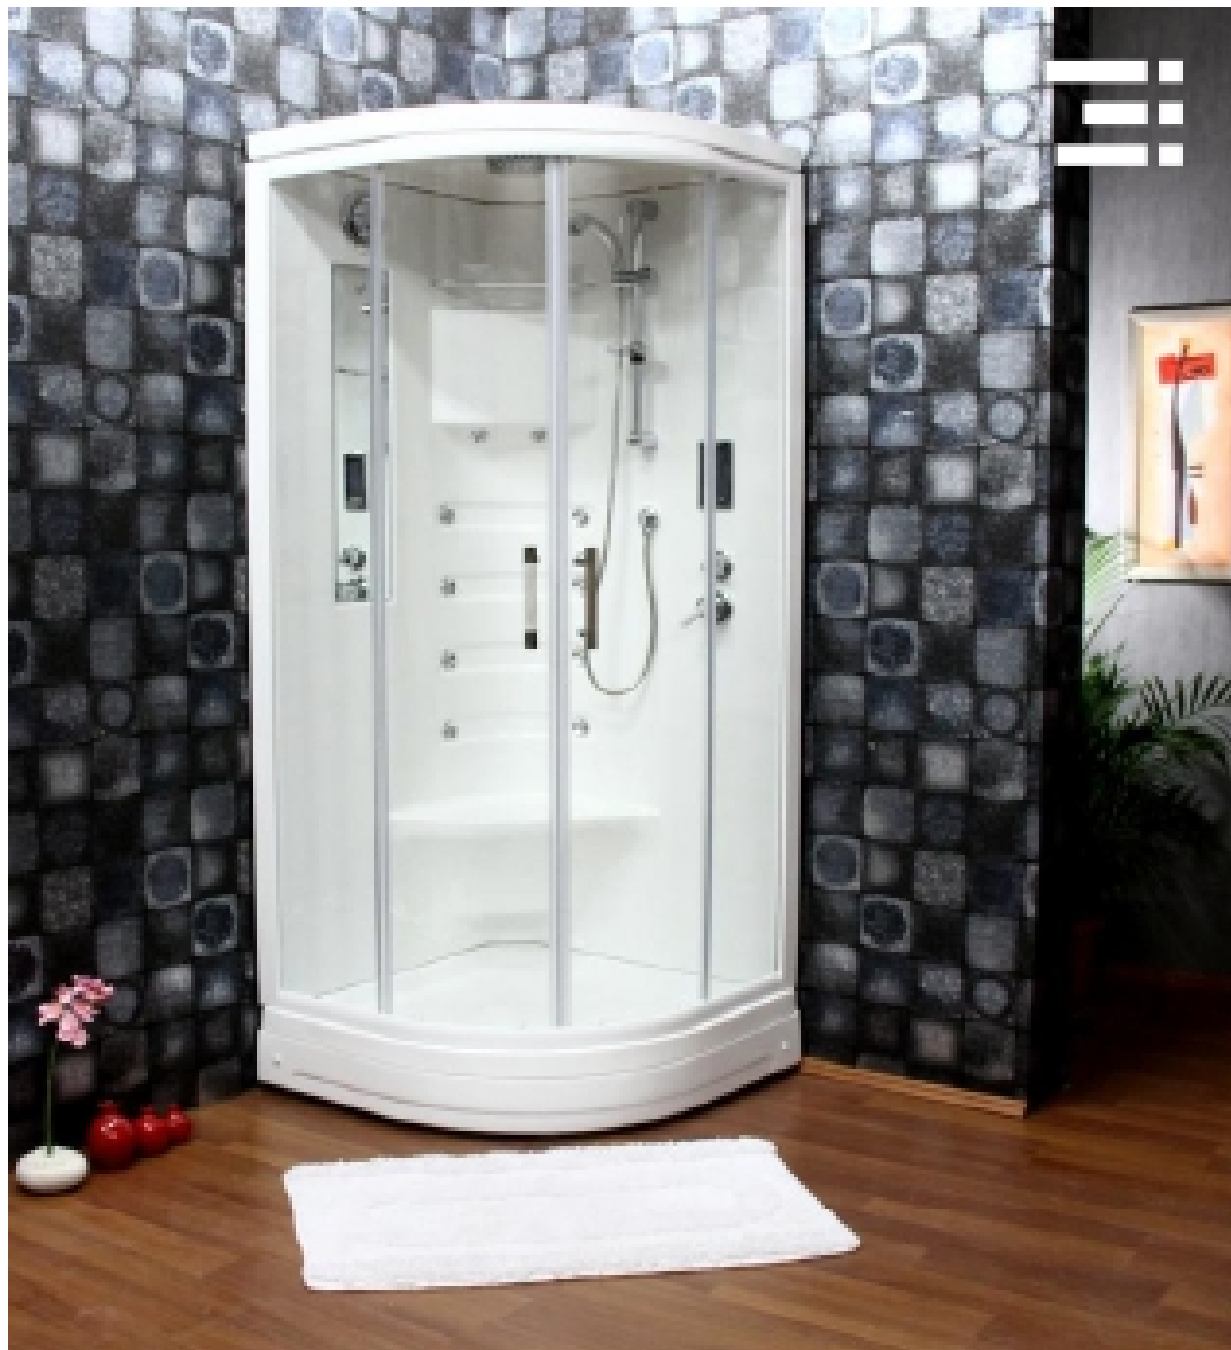

سونا بخار آریمما

Arima Steam Bath

اطلاعات بیشتر

بازگشت

سونای بخار آریما

Arima steam Bath

5 year
هشال گارانته

15 year
هشال خدمت بهر روز فروش

تیپ ها			امکانات
تیپ ۳	تیپ ۲	تیپ ۱	
✓	✓	✓	دوش تلفنی وثابت
✓	✓	✓	ماساژور
✓	✓	✓	جا صابونی
✓	✓	✓	آینه
✓	✓		رادیو سی دی
✓	✓		آلارم
✓	✓		ماساژور کف پا
✓	✓		لامپ ال ای دی
✓	✓		سیستم تهویه مطبوع هوا
✓	✓		سیستم وزن
✓			سونای بخار و آب پرکن

ابعاد		
عرض	طول	ارتفاع
۹۰	۹۰	۱۹۰
۱۰۰	۱۰۰	۱۹۰

سیستم جکوزی در اتاق دوش سونا طبق سفارش در تمامی تیپ ها نصب می گردد.