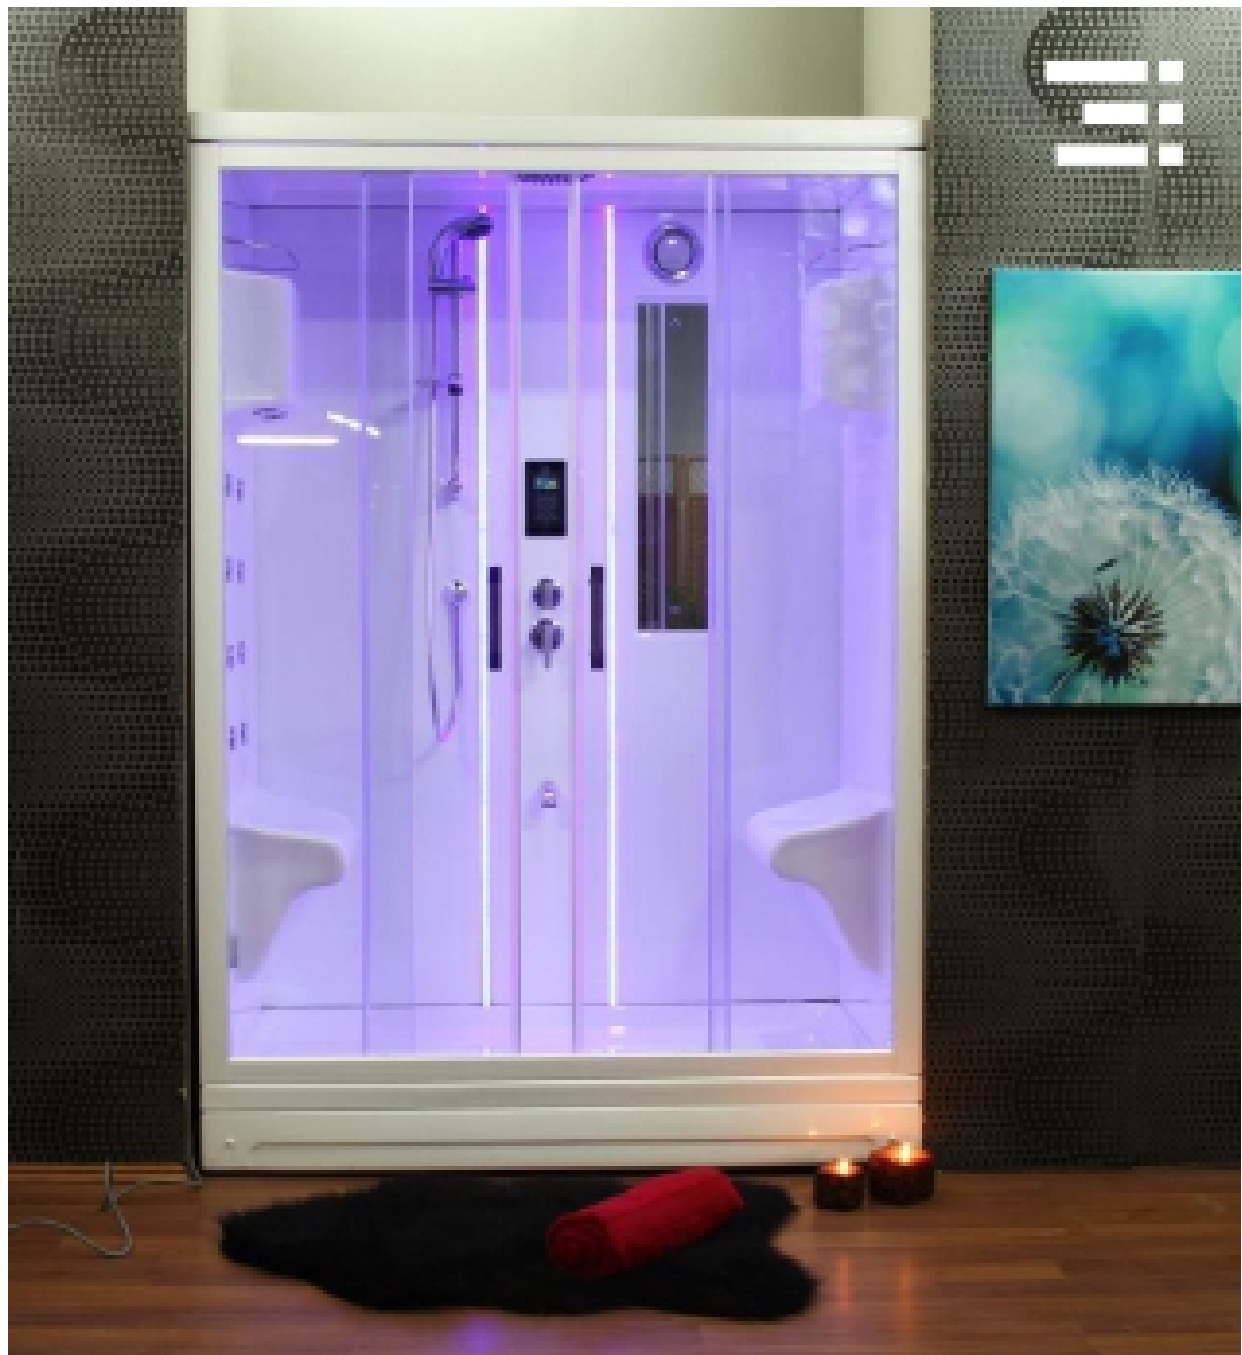

سونا بخار هاوانا

Havana Steam Bath

اطلاعات بیشتر

بازگشت

سونای بخار هاوانا

Havana Steam Bath

5 year
هسال گارانتی

15 year
هسال خدمات پس از فروش

تیپ ها			امکانات
تیپ ۳	تیپ ۲	تیپ ۱	
✓	✓	✓	دوش تلفنی و ثابت
✓	✓	✓	ماساژور
✓	✓	✓	جا صابونی
✓	✓	✓	آینه
✓	✓		رادیو سی دی
✓	✓		آلارم
✓	✓		ماساژور کف پا
✓	✓		لامپ ال ای دی
✓	✓		سیستم تهویه مطبوع هوا
✓	✓		سیستم وزن
✓			سونای بخار و آب پرکن

ابعاد		
عرض	طول	ارتفاع
۸۰	۱۳۵	۱۹۰
۸۰	۱۵۰	۱۹۰

سیستم جکوزی در اتاق دوش سونا طبق سفارش در تمامی تیپ ها نصب می گردد.