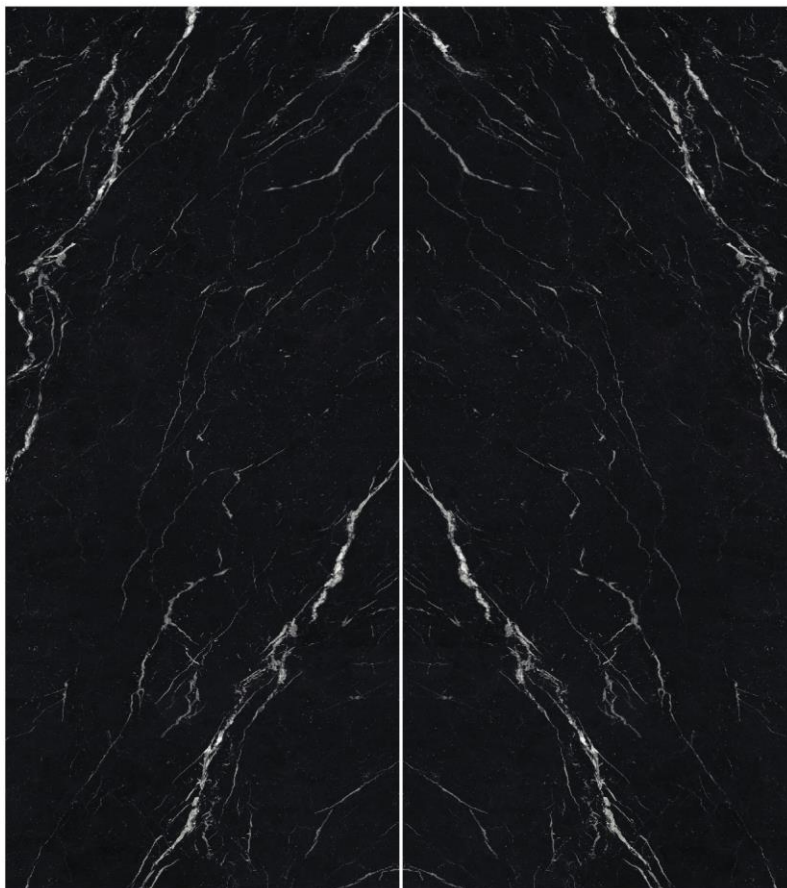

## ARNIKA

**Size**  
120\*240

**Glaze**

پولیش نانو گلیر

**Number Of Faces**

4

T E K I N

خانه سرامیک اخوان  
TILE & CERAMIC