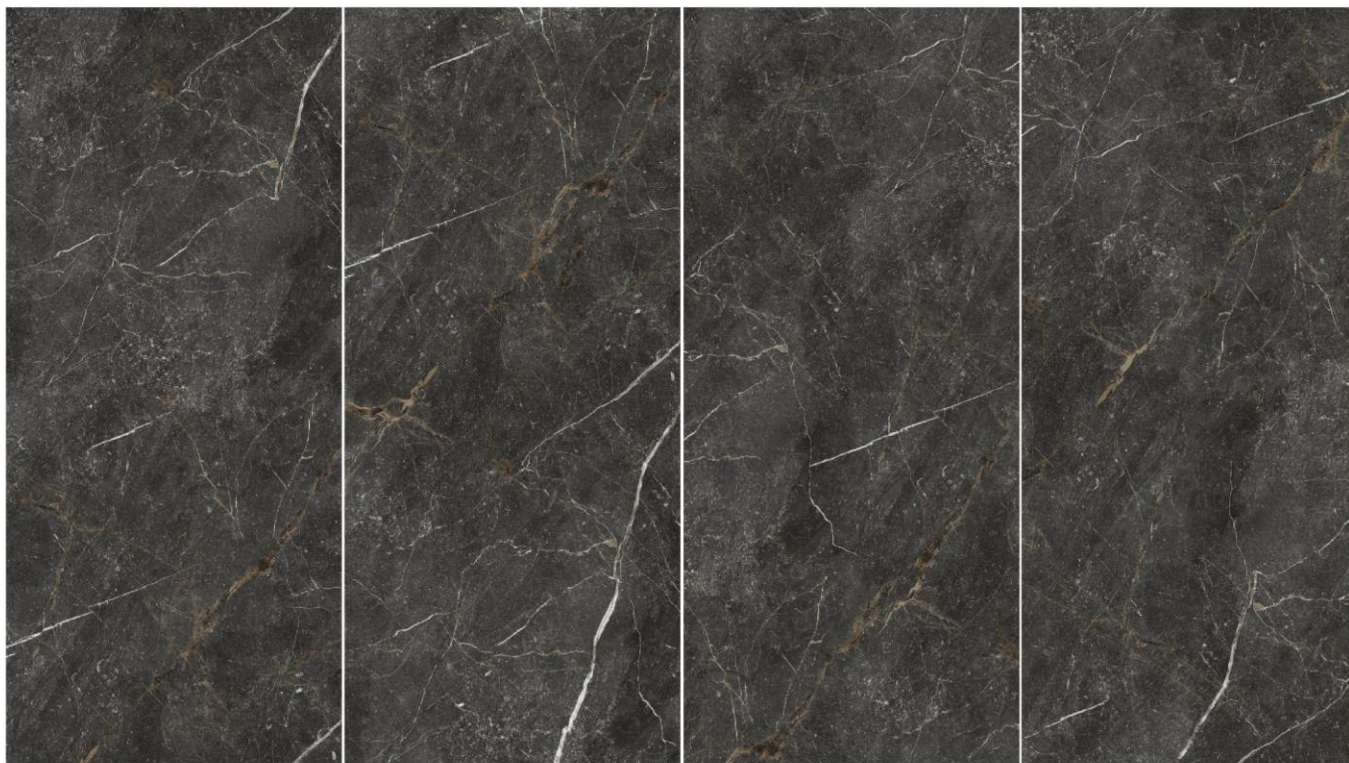

## OCTAVIA

**Size**  
120\*270

**Glaze**  
مات

**Number Of Faces**  
4

خانه سرامیک اخوان  
TILE & CERAMIC