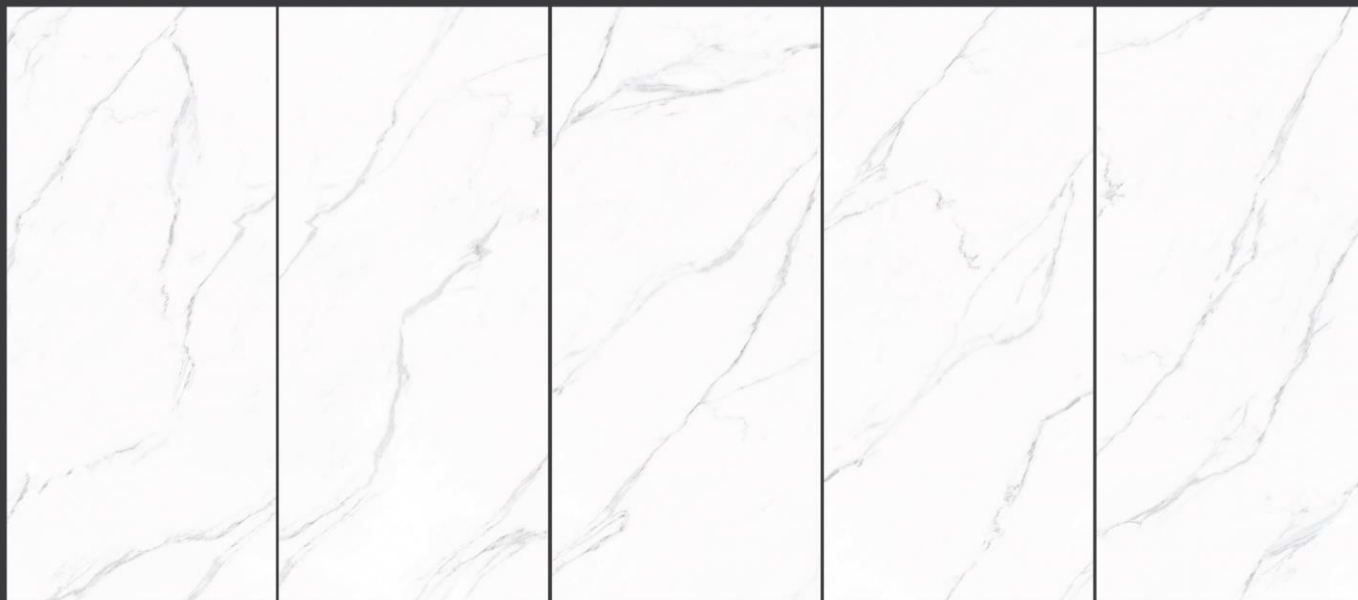

خانه سرامیک اخوان
TILE & CERAMIC

A N D R E S

Size

120*270

120*120

Glaze

پولیش نانو گلیرز

Number Of Faces

5