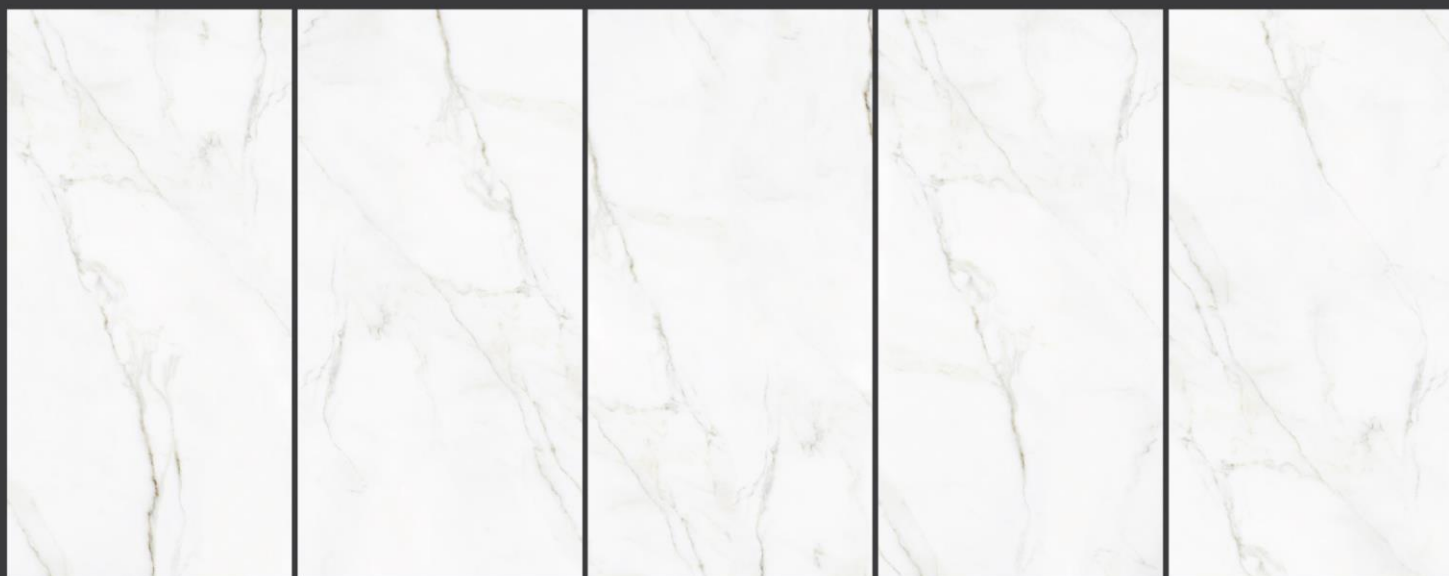

خانه سرامیک اخوان
TILE & CERAMIC

SELENITE

Size

120*240

120*120

Glaze

پولیش نانو گلیر

Number Of Faces

5