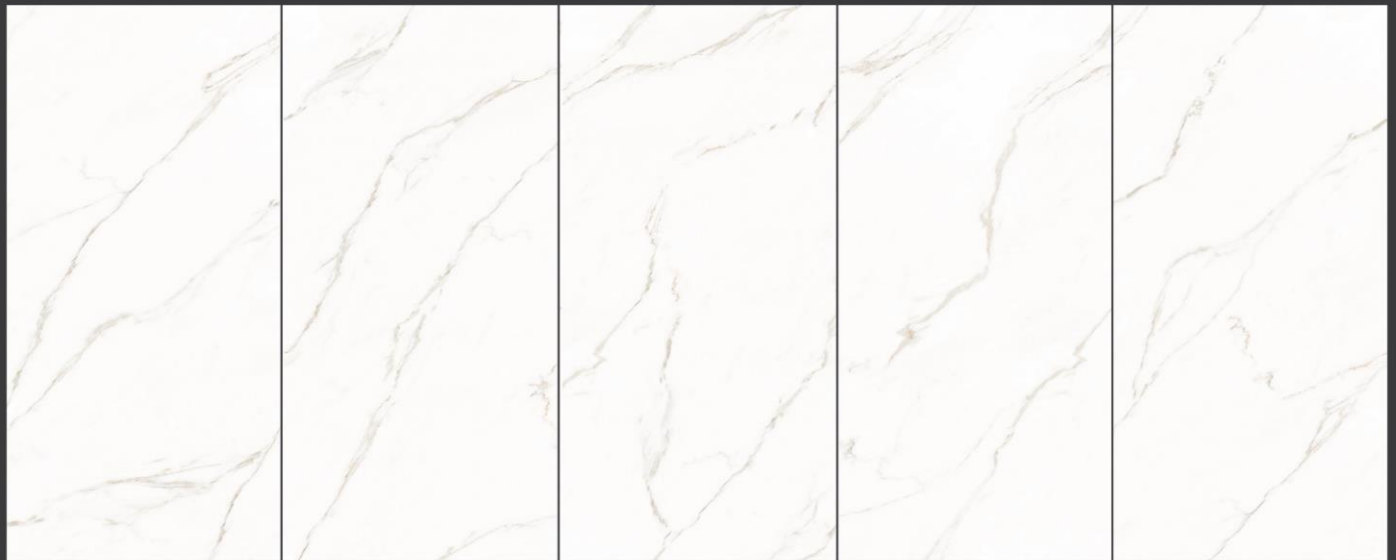

خانه سرامیک اخوان
TILE & CERAMIC

ANDERS GOLD

Size

120*240

120*120

Glaze

پولیش نانو گلیر

Number Of Faces

5