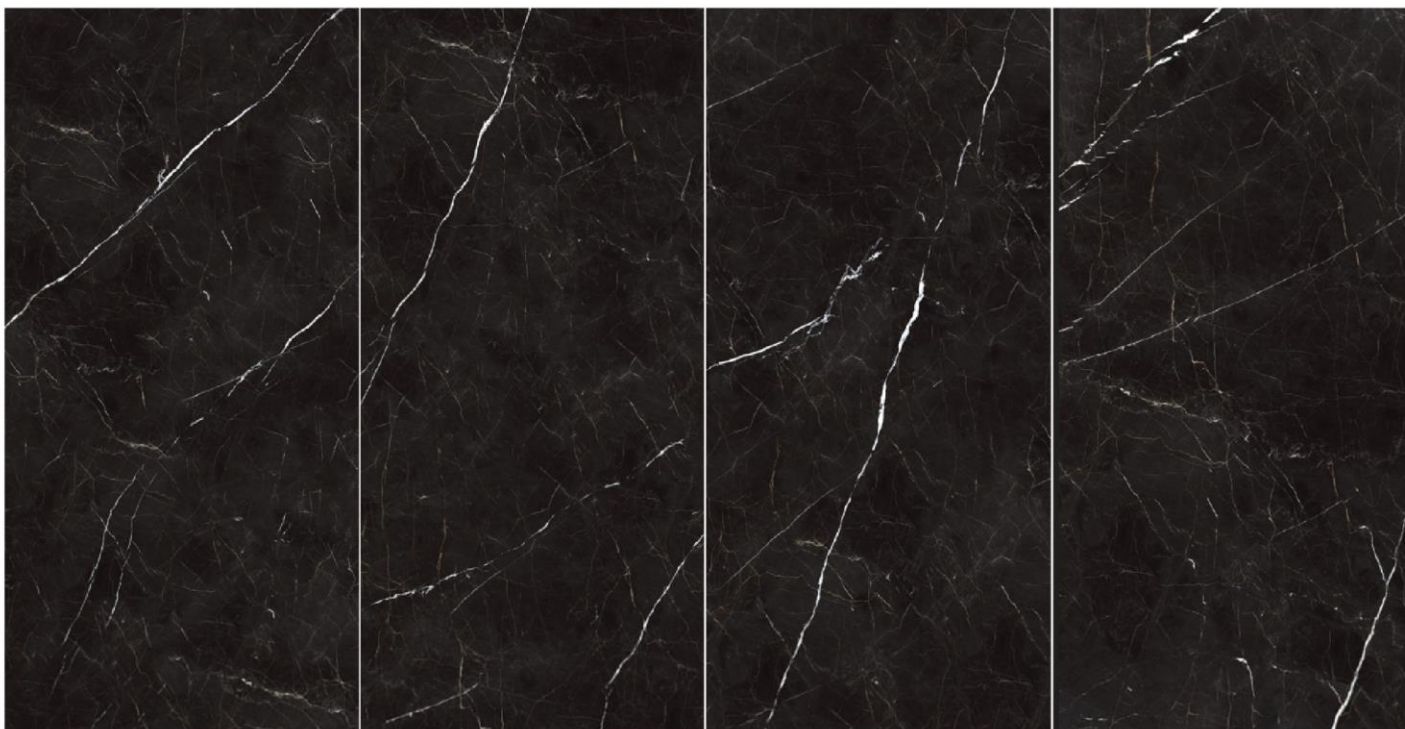

## TEKIN

**Size**  
120\*240

**Glaze**

پولیش نانو گلیرز

**Number Of Faces**

4

BRILLANCE DORÉE

خانه سرامیک اخوان  
TILE & CERAMIC