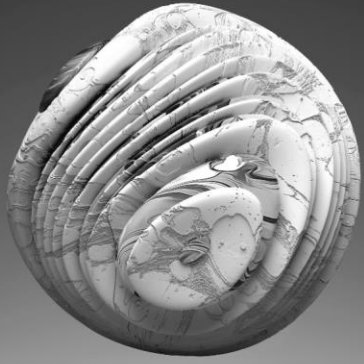

ELORA

ERIL

NILRAM

AMOZONIT

SKYLAR

برنامه شبیه سازی سه بعدی خانه سرامیک این امکان را به شما می دهد بدون هیچ هزینه و امکانات خاصی به راحتی فضای سرویس بهداشتی، آشپزخانه و سالن پذیرایی خود را طراحی کرده و از محصولات **هرمس** **سرام نوین** در منزل خود لذت ببرید.