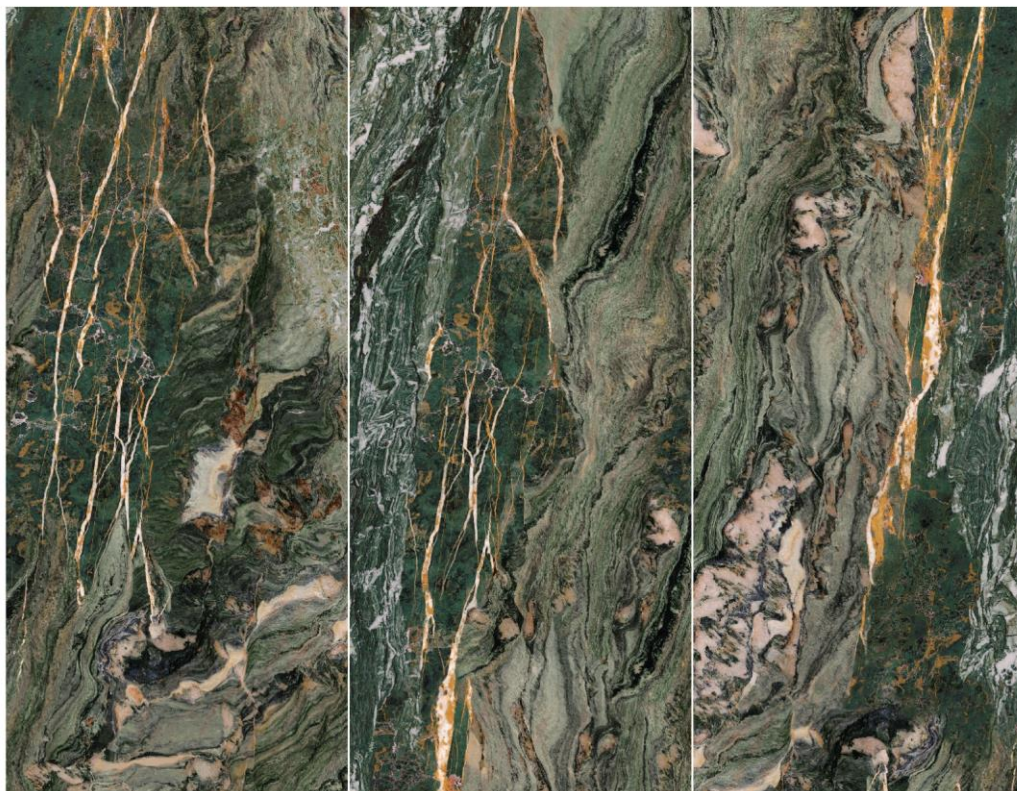

## ELORA BOOKMATCH

**Size**  
120\*270

**Glaze**

پولیش نانو گلیرز

**Number Of Faces**

3

خانه سرامیک اخوان  
TILE & CERAMIC