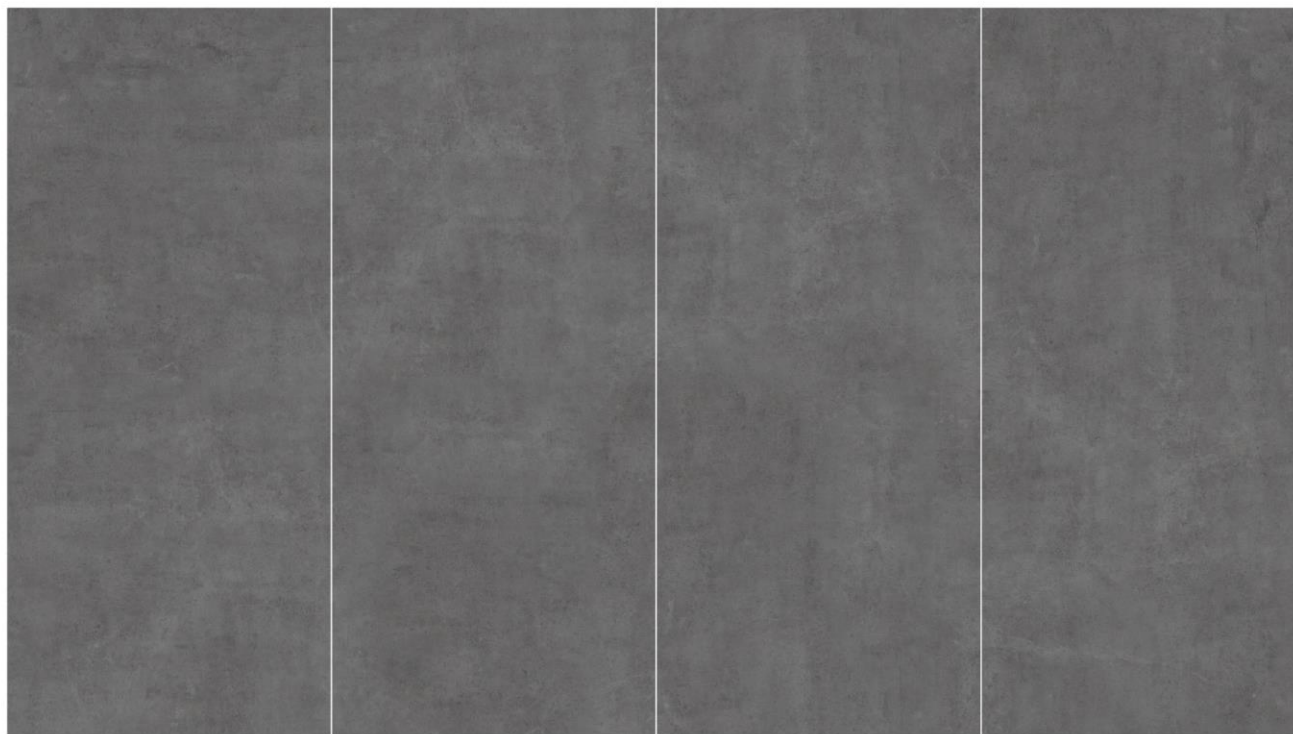

## SAMANTA LIGHT GARY

**Size**

120\*270

**Glaze**

مات

**Number Of Faces**

4

خانه سرامیک اخوان  
TILE & CERAMIC