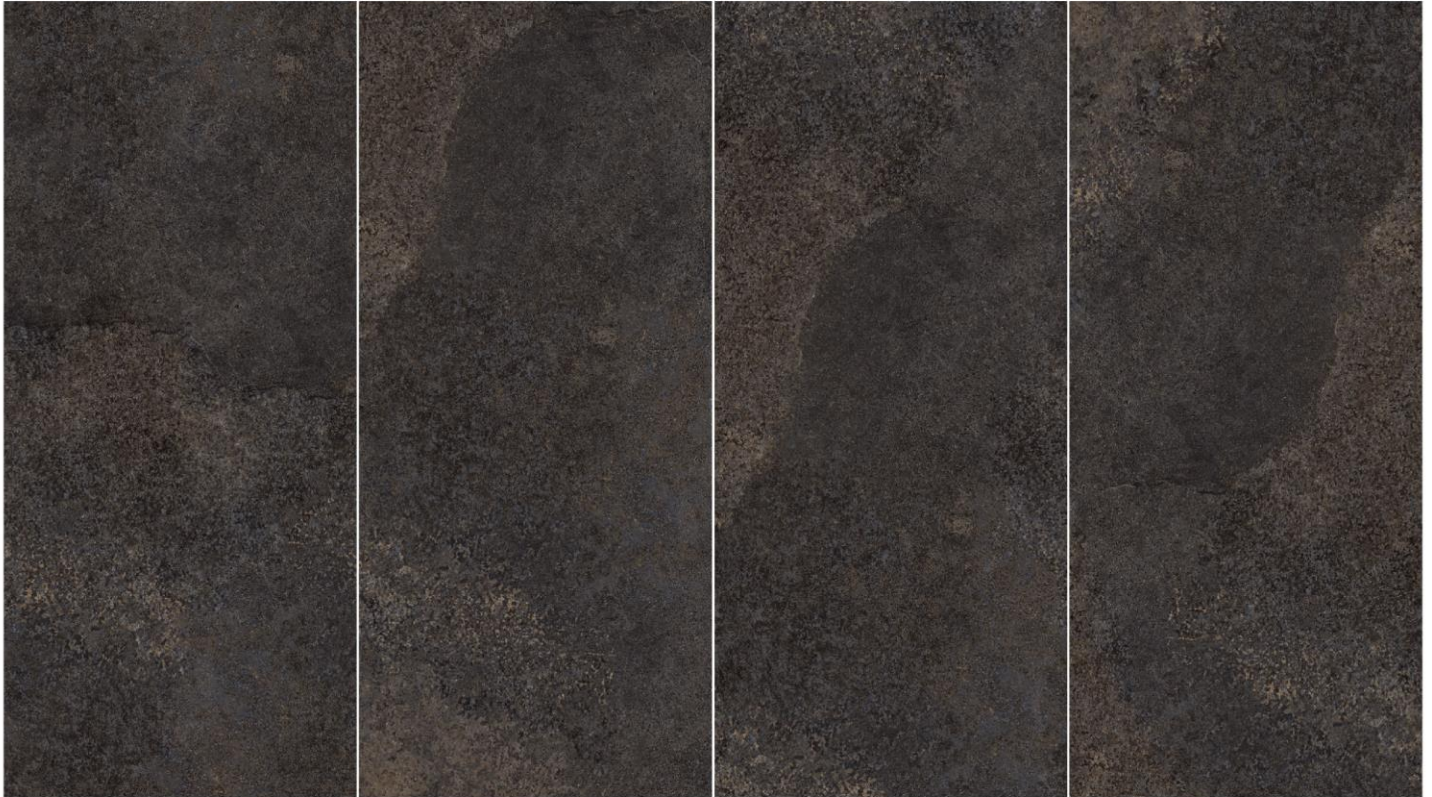

## AYCAN

**Size**  
120\*240

**Glaze**  
پولیش نانو گلیرز

**Number Of Faces**  
4

A Y C A N

خانه سرامیک اخوان  
TILE & CERAMIC