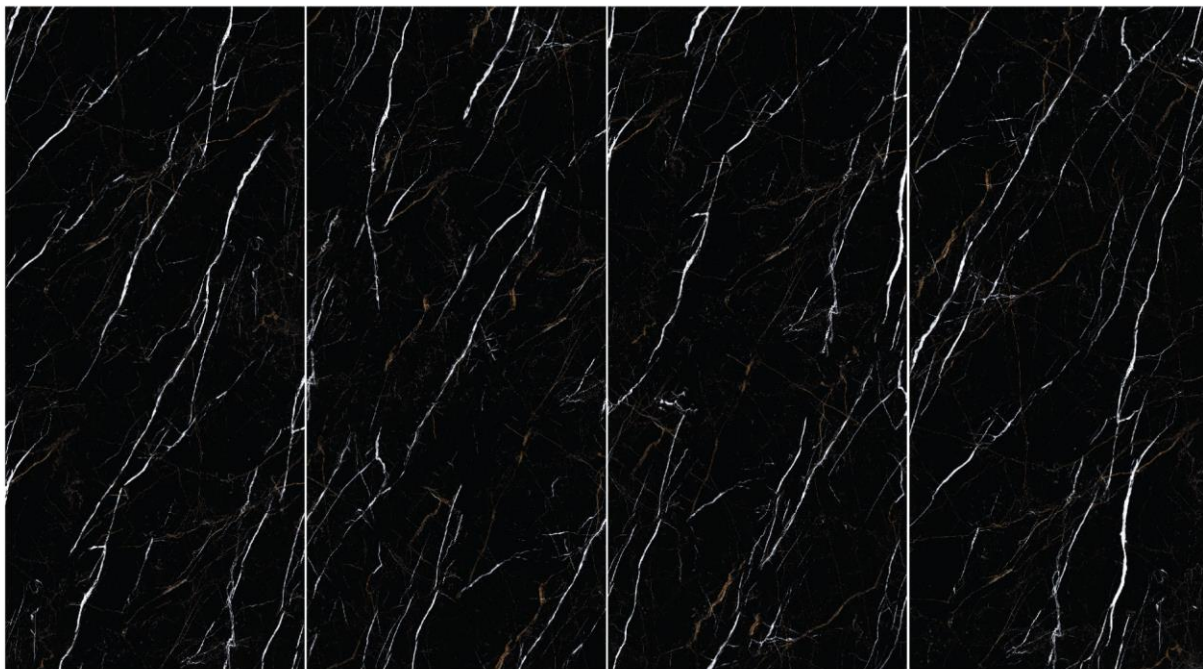

## ARTIMAN

**Size**  
120\*240

**Glaze**

**Number Of Faces**

4

خانه سرامیک اخوان  
TILE & CERAMIC