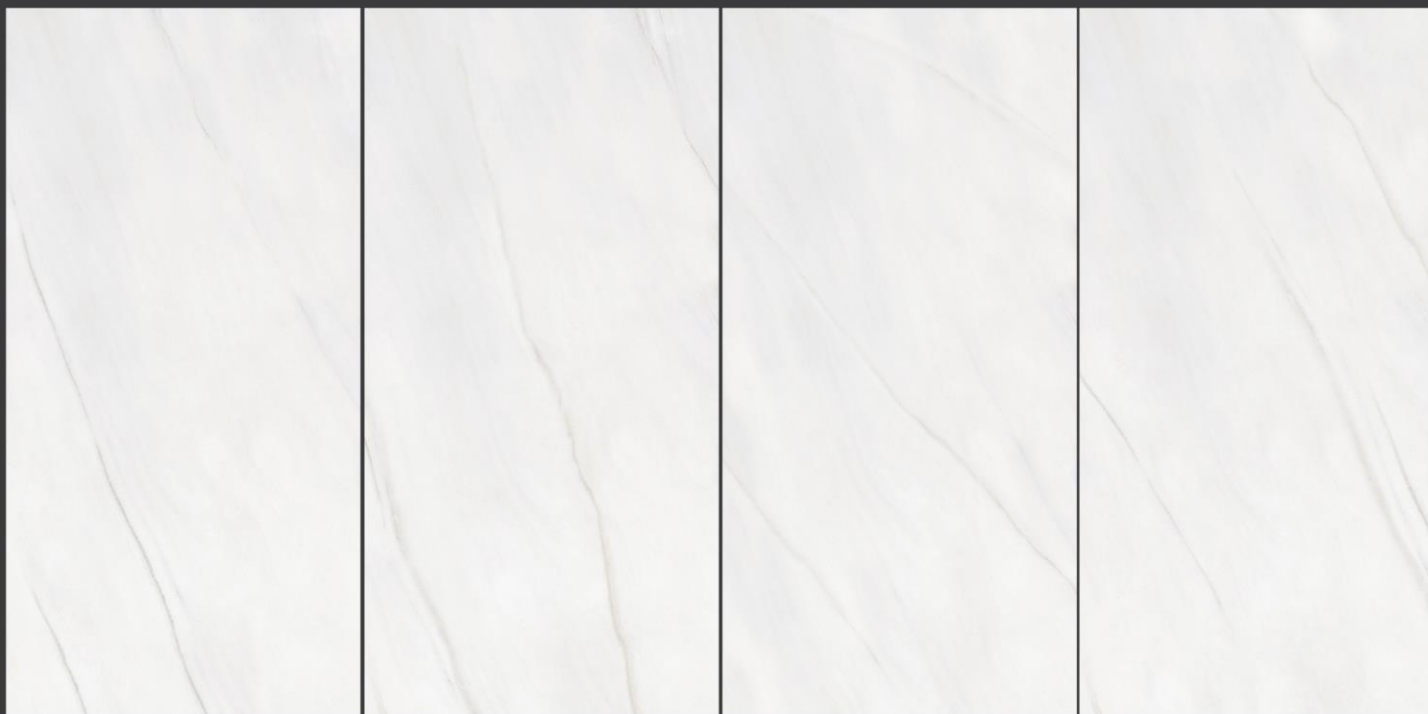

خانه سرامیک اخوان
TILE & CERAMIC

EPRESS

Size

120*240

Glaze

پولیش نانو گلیرز

Number Of Faces

4