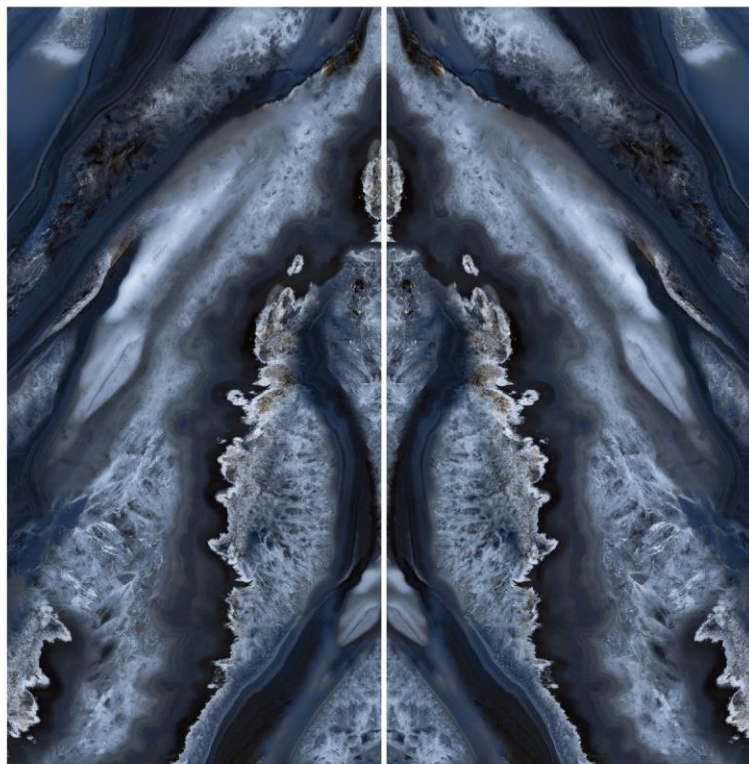

## BLUE VALERI

**Size**

120\*240

**Glaze**

پولیش نانو گلیر

**Number Of Faces**

4

خانه سرامیک اخوان  
TILE & CERAMIC