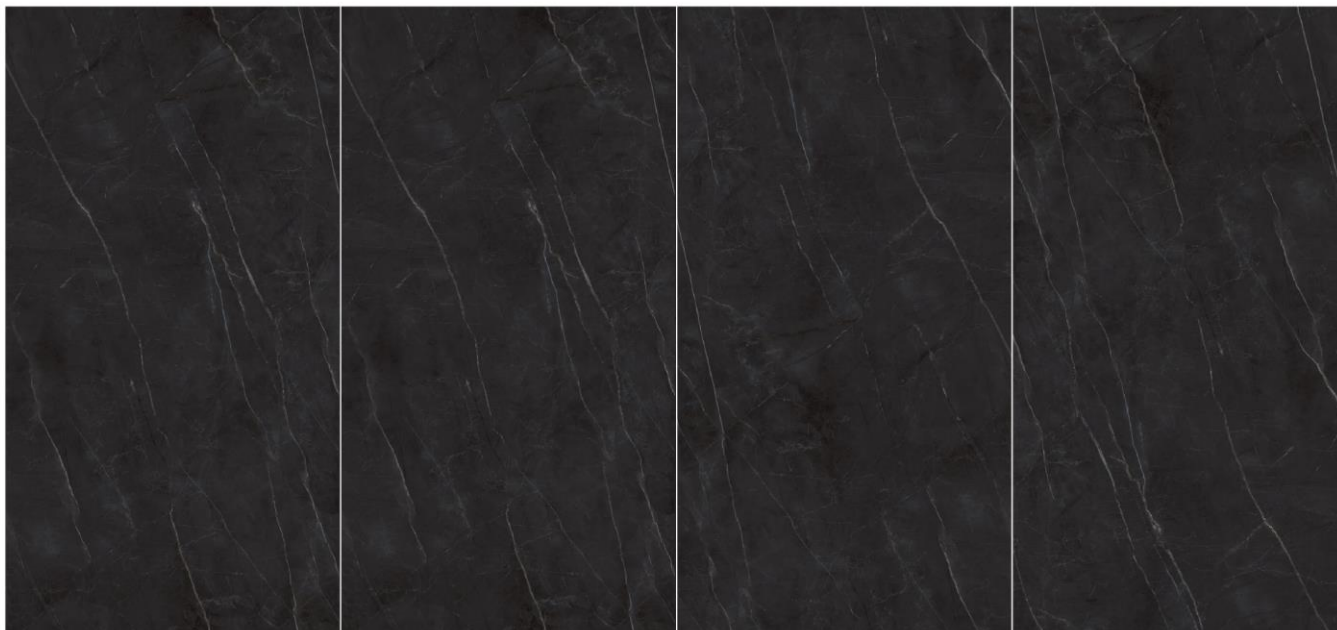

## ROCCO

**Size**  
120\*270

**Glaze**  
پولیش نانو گلیز

**Number Of Faces**  
2

خانه سرامیک اخوان  
TILE & CERAMIC