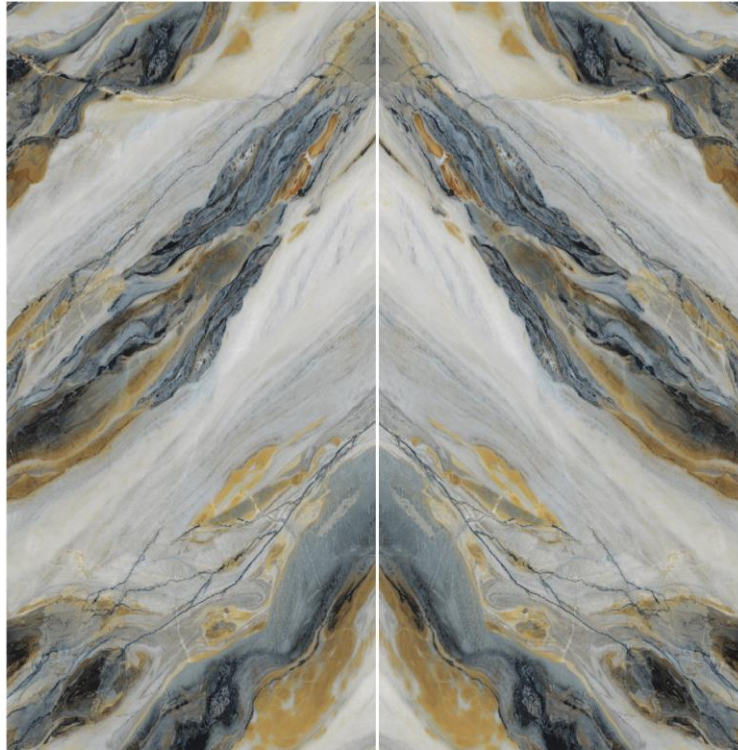

## AMAZONIT

**Size**  
120\*240

**Glaze**

پولیش نانو گلیز

**Number Of Faces**  
5

خانه سرامیک اخوان  
TILE & CERAMIC