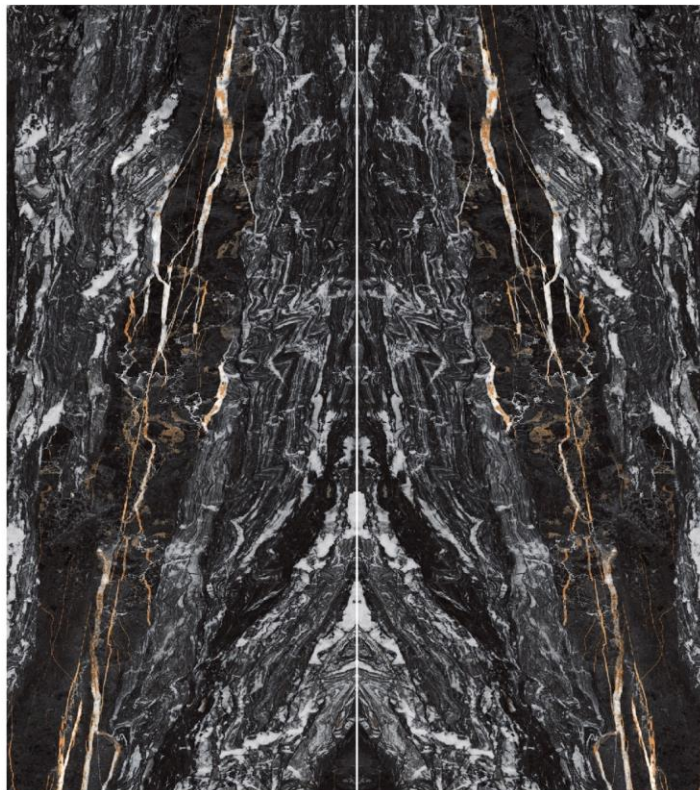

## ELORA

**Size**  
120\*270

**Glaze**

پولیش نانو گلیز

**Number Of Faces**

3

ELORA

خانه سرامیک اخوان  
TILE & CERAMIC