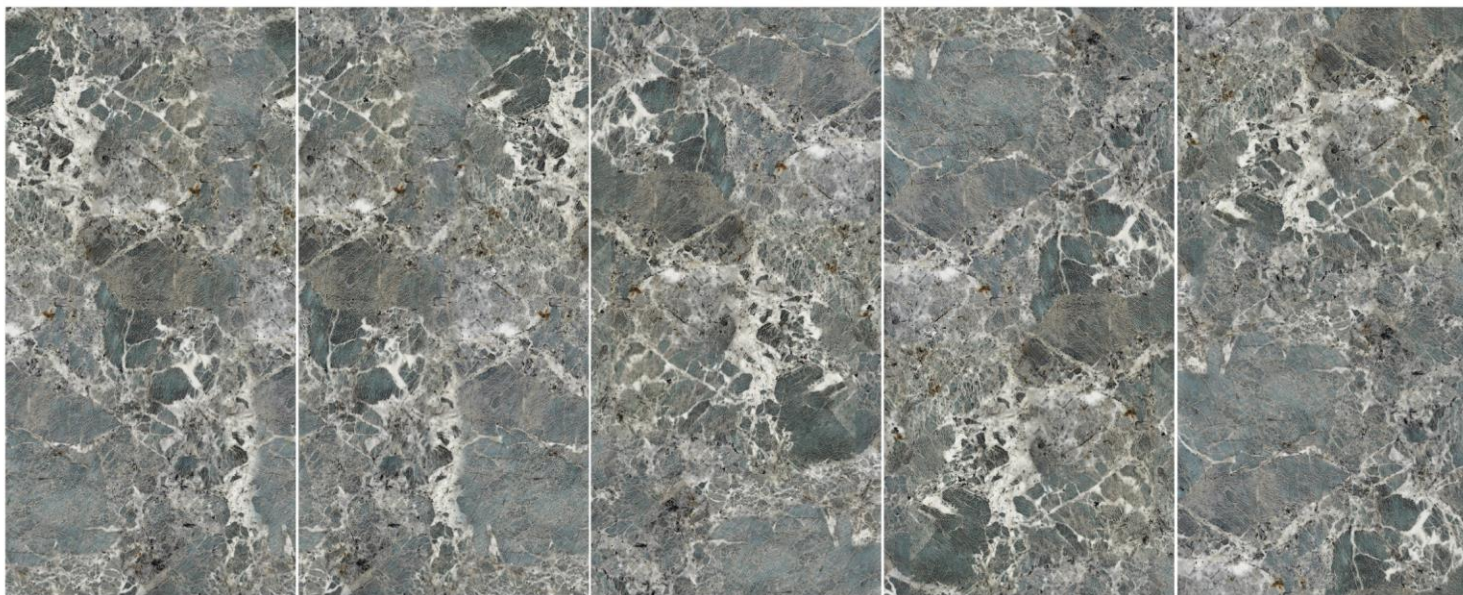

## SELVA

**Size**  
120\*240

**Glaze**

پولیش نانو گلیر

**Number Of Faces**

3

خانه سرامیک اخوان  
TILE & CERAMIC