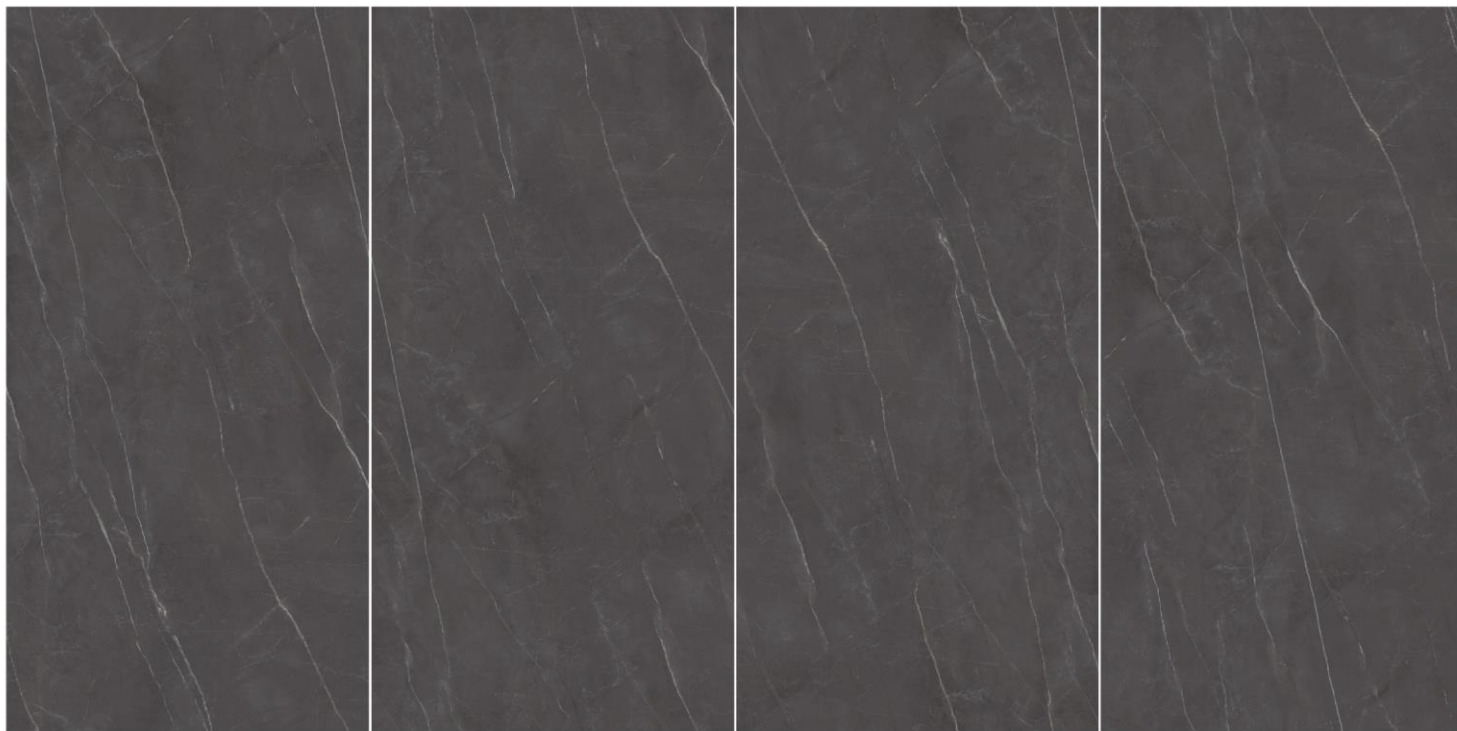

## LORENZO LIGHT GARY

**Size**  
120\*270

**Glaze**  
مات

**Number Of Faces**  
4

خانه سرامیک اخوان  
TILE & CERAMIC