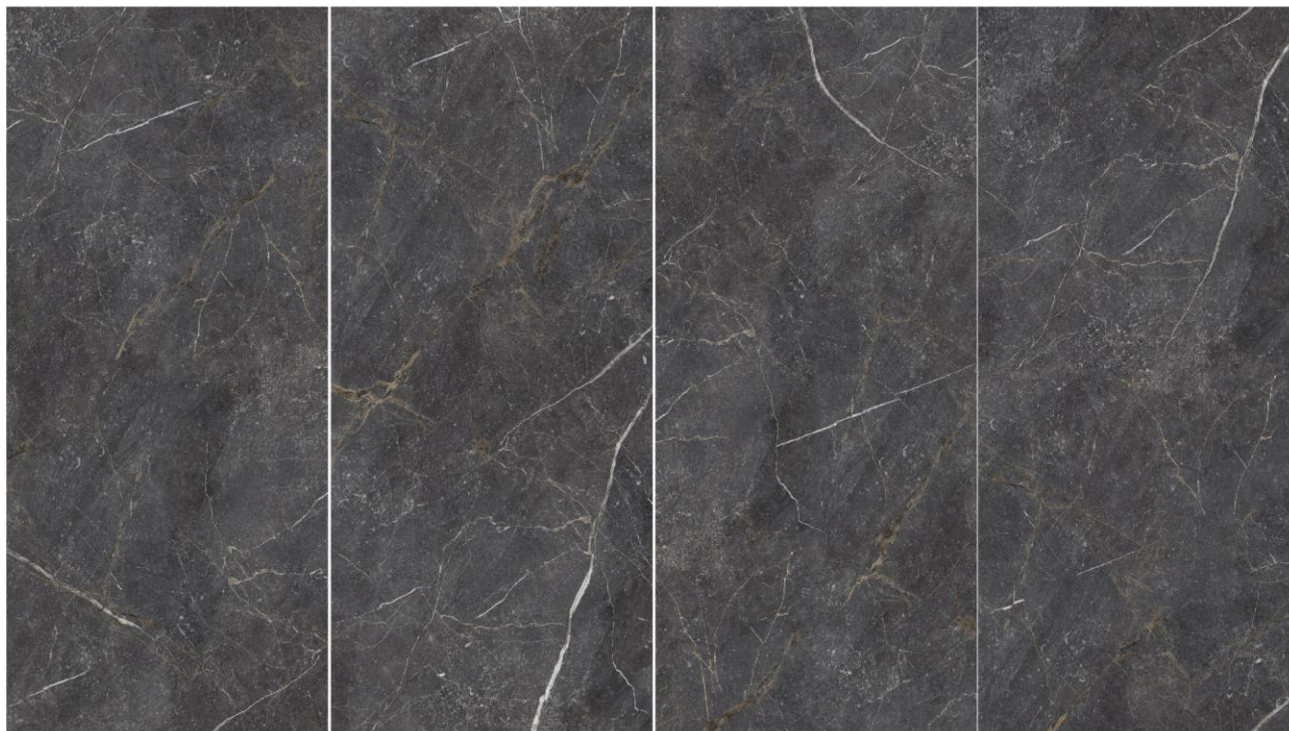

## HARPER

**Size**  
120\*270

**Glaze**

مات

**Number Of Faces**

3

خانه سرامیک اخوان  
TILE & CERAMIC