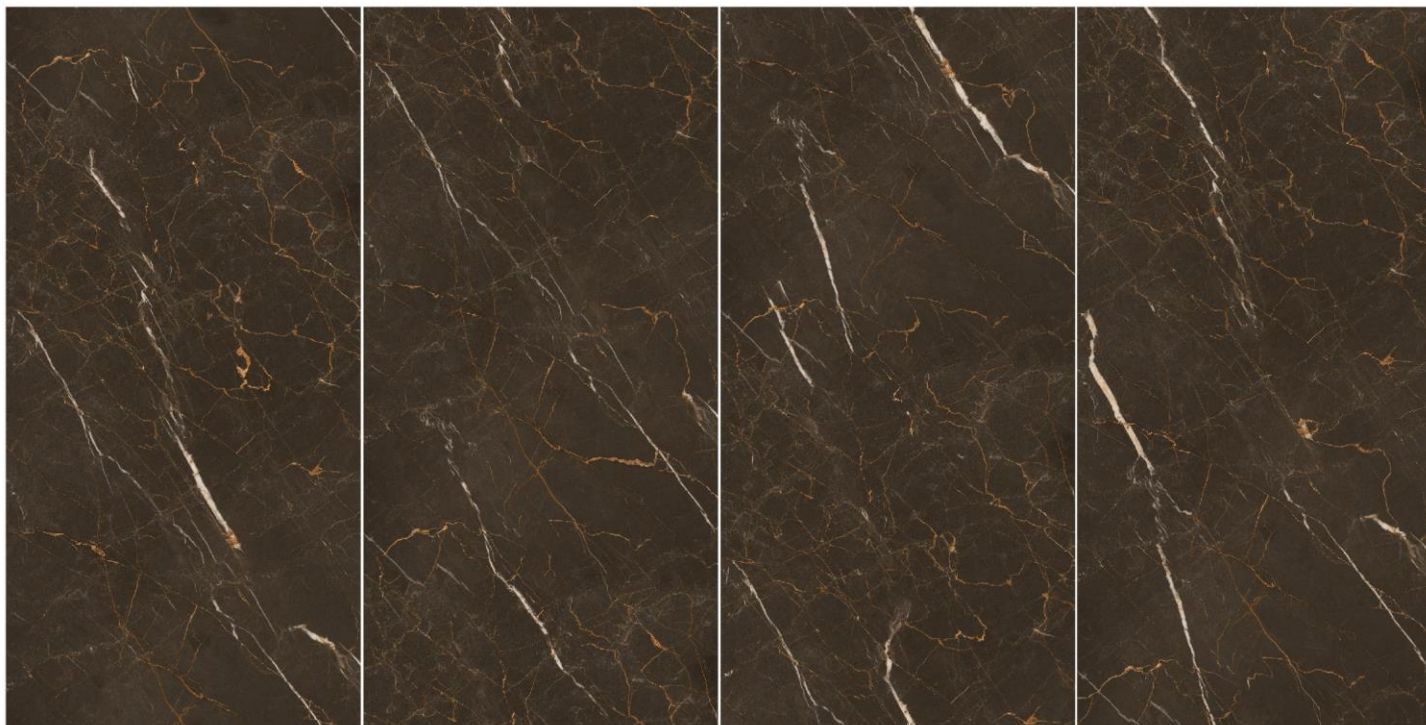

## LIYAN BOOKMATCH

**Size**  
120\*240

**Glaze**

پولیش نانو گلیز

**Number Of Faces**

2

COMME UNE MONTAGNE

خانه سرامیک اخوان  
TILE & CERAMIC