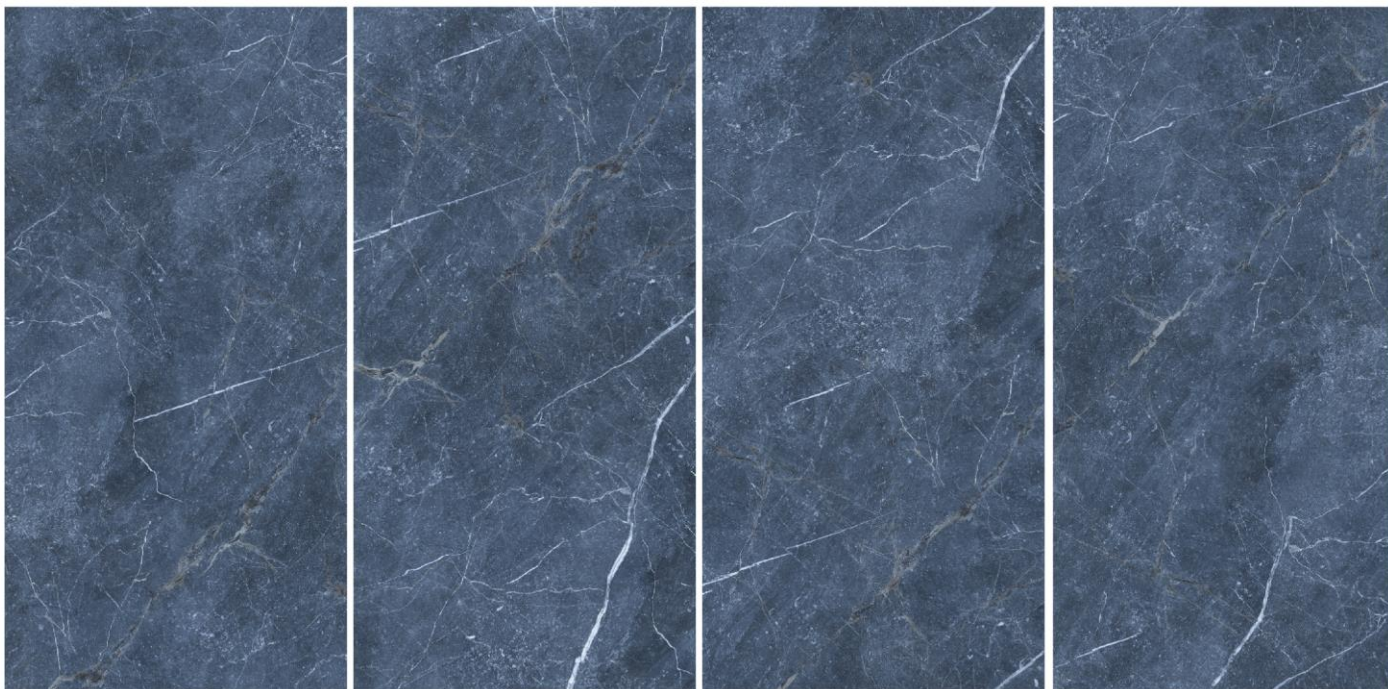

## ERIL BOOKMATCH

**Size**  
120\*240

**Glaze**

پولیش نانو گلیز

**Number Of Faces**  
2

INSPIRÉ PAR L'EAU

خانه سرامیک اخوان  
TILE & CERAMIC