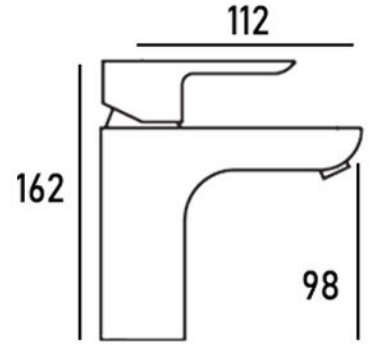

ROME BASIN

- جنس بدنه: آلیاژ برنج
- آب دهی 12 لیتر در دقیقه
- نوع کارتریج: 35mm سرامیکی

توالت رُم

ROME SHOWER

حمام رُم

ROME BATH

روشویی میلان

MILAN BASIN

- جنس بدنه: آلیاژ برنج
- آب دهی 12 لیتر در دقیقه
- نوع کارتریج: 35mm سرامیکی

توالت میلان

MILAN SHOWER

حمام میلان

MILAN BATH

روشویی ونیز

VENICE BASIN

- جنس بدنه: آلیاژ برنج
- آب دهی 12 لیتر در دقیقه
- نوع کارتریج: 35mm سرامیکی

توالت ونیز

VENICE SHOWER

حمام ونیز

VENICE BATH

روشویی فلورنس

FLORENCE BASIN

- جنس بدنه: آلیاژ برنج
- آب دهی 12 لیتر در دقیقه
- نوع کارتریج: 35mm سرامیکی

توالت فلورنس