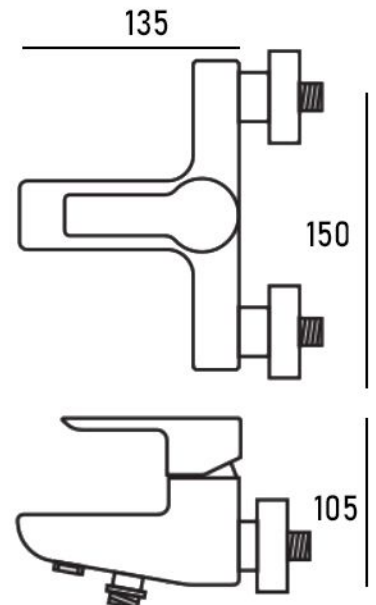

ROME BASIN

- جنس بدنه: آلیاژ برنج
- آب دهی 12 لیتر در دقیقه
- نوع کارتریج: 35mm سرامیکی

توالت رُم

ROME SHOWER

حمام رُم

ROME BATH

روشویی میلان

MILAN BASIN

- جنس بدنه: آلیاژ برنج
- آب دهی 12 لیتر در دقیقه
- نوع کارتریج: 35mm سرامیکی

توالت میلان

MILAN SHOWER

حمام میلان

MILAN BATH

روشویی ونیز

VENICE BASIN

- جنس بدنه: آلیاژ برنج
- آب دهی 12 لیتر در دقیقه
- نوع کارتریج: 35mm سرامیکی