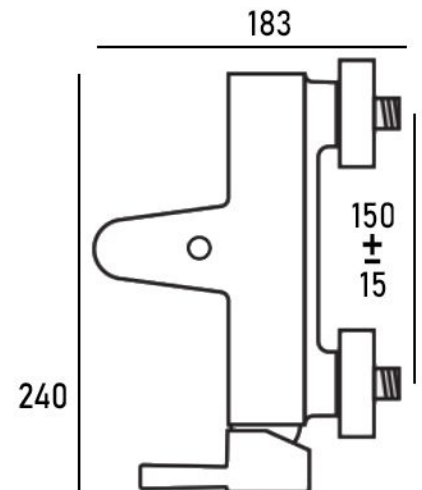

ROME BASIN

- جنس بدنه: آلیاژ برنج
- آب دهی 12 لیتر در دقیقه
- نوع کارتریج: 35mm سرامیکی

توالت رُم

ROME SHOWER

حمام رُم

ROME BATH

روشویی میلان

MILAN BASIN

- جنس بدنه: آلیاژ برنج
- آب دهی 12 لیتر در دقیقه
- نوع کارتریج: 35mm سرامیکی

توالت میلان

MILAN SHOWER

حمام میلان

MILAN BATH

روشویی ونیز

VENICE BASIN

- جنس بدنه: آلیاژ برنج
- آب دهی 12 لیتر در دقیقه
- نوع کارتریج: 35mm سرامیکی

توالت ونیز

VENICE SHOWER

حمام ونیز

VENICE BATH

روشویی فلورنس

FLORENCE BASIN

- جنس بدنه: آلیاژ برنج
- آب دهی 12 لیتر در دقیقه
- نوع کارتریج: 35mm سرامیکی

توالت فلورنس