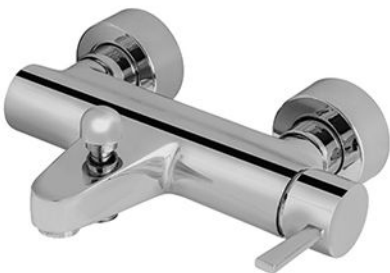

ROME BASIN

- جنس بدنه: آلیاژ برنج
- آب دهی 12 لیتر در دقیقه
- نوع کارتریج: 35mm سرامیکی

توالت رُم

ROME SHOWER

حمام رُم

ROME BATH

روشویی میلان

MILAN BASIN

- جنس بدنه: آلیاژ برنج
- آب دهی 12 لیتر در دقیقه
- نوع کارتریج: 35mm سرامیکی

توالت میلان

MILAN SHOWER

حمام میلان

MILAN BATH

روشویی ونیز

VENICE BASIN

- جنس بدنه: آلیاژ برنج
- آب دهی 12 لیتر در دقیقه
- نوع کارتریج: 35mm سرامیکی

توالت ونیز

VENICE SHOWER

حمام ونیز

VENICE BATH

روشویی فلورنس

FLORENCE BASIN

- جنس بدنه: آلیاژ برنج
- آب دهی 12 لیتر در دقیقه
- نوع کارتریج: 35mm سرامیکی

توالت فلورنس