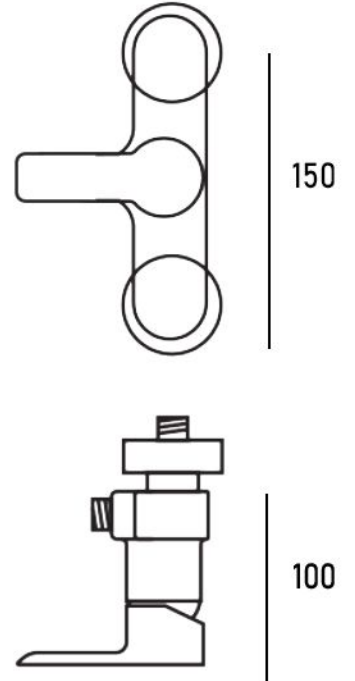

توالت فلورنس

FLORENCE SHOWER