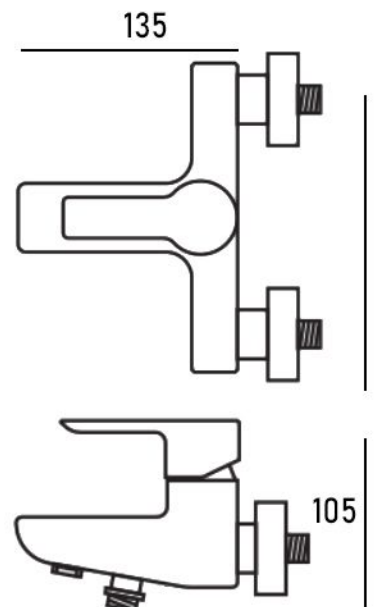

حمام فلورنس

FLORENCE BATH