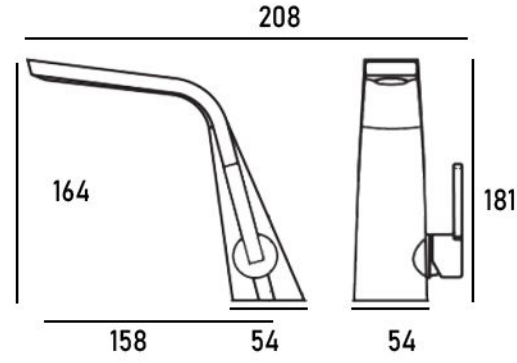

ROME BASIN

- جنس بدنه: آلیاژ برنج
- آب دهی 12 لیتر در دقیقه
- نوع کارتریج: 35mm سرامیکی

توالت رُم

ROME SHOWER

حمام رُم

ROME BATH

روشویی میلان

MILAN BASIN

- جنس بدنه: آلیاژ برنج
- آب دهی 12 لیتر در دقیقه
- نوع کارتریج: 35mm سرامیکی

توالت میلان

MILAN SHOWER

حمام میلان

MILAN BATH

روشویی ونیز

VENICE BASIN

- جنس بدنه: آلیاژ برنج
- آب دهی 12 لیتر در دقیقه
- نوع کارتریج: 35mm سرامیکی