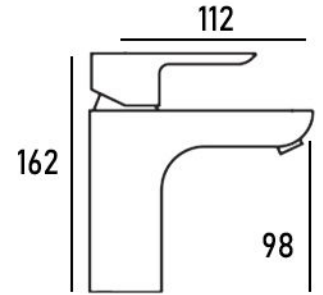

ROME BASIN

- جنس بدنه: آلیاژ برنج
- آب دهی 12 لیتر در دقیقه
- نوع کارتریج: 35mm سرامیکی

توالت رُم

ROME SHOWER

حمام رُم

ROME BATH

روشویی میلان

MILAN BASIN

- جنس بدنه: آلیاژ برنج
- آب دهی 12 لیتر در دقیقه
- نوع کارتریج: 35mm سرامیکی

توالت میلان

MILAN SHOWER

حمام میلان

MILAN BATH

روشویی ونیز

VENICE BASIN

- جنس بدنه: آلیاژ برنج
- آب دهی 12 لیتر در دقیقه
- نوع کارتریج: 35mm سرامیکی