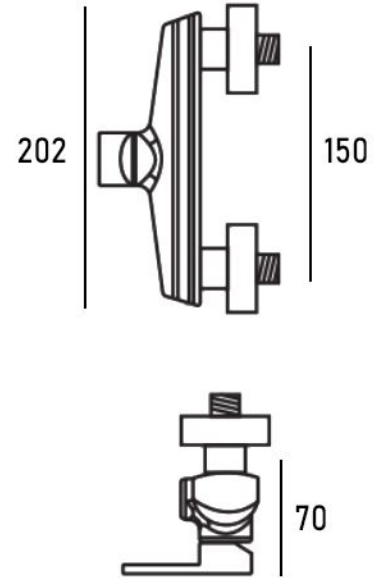

ROME BASIN

- جنس بدنه: آلیاژ برنج
- آب دهی 12 لیتر در دقیقه
- نوع کارتریج: 35mm سرامیکی

توالت رُم

ROME SHOWER

حمام رُم

ROME BATH

روشویی میلان

MILAN BASIN

- جنس بدنه: آلیاژ برنج
- آب دهی 12 لیتر در دقیقه
- نوع کارتریج: 35mm سرامیکی

توالت میلان

MILAN SHOWER

حمام میلان

MILAN BATH

روشویی ونیز

VENICE BASIN

- جنس بدنه: آلیاژ برنج
- آب دهی 12 لیتر در دقیقه
- نوع کارتریج: 35mm سرامیکی