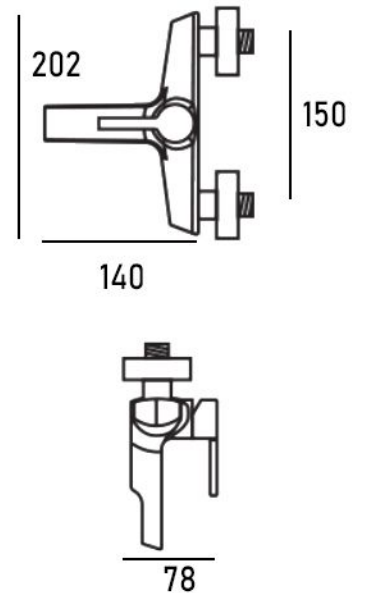

ROME BASIN

- جنس بدنه: آلیاژ برنج
- آب دهی 12 لیتر در دقیقه
- نوع کارتریج: 35mm سرامیکی

توالت رُم

ROME SHOWER

حمام رُم

ROME BATH

روشویی میلان

MILAN BASIN

- جنس بدنه: آلیاژ برنج
- آب دهی 12 لیتر در دقیقه
- نوع کارتریج: 35mm سرامیکی

توالت میلان

MILAN SHOWER

حمام میلان

MILAN BATH

روشویی ونیز

VENICE BASIN

- جنس بدنه: آلیاژ برنج
- آب دهی 12 لیتر در دقیقه
- نوع کارتریج: 35mm سرامیکی

توالت ونیز

VENICE SHOWER

حمام ونیز

VENICE BATH

روشویی فلورنس

FLORENCE BASIN

- جنس بدنه: آلیاژ برنج
- آب دهی 12 لیتر در دقیقه
- نوع کارتریج: 35mm سرامیکی

توالت فلورنس