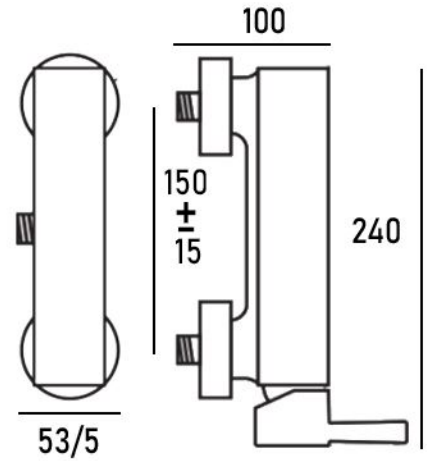

ROME BASIN

- جنس بدنه: آلیاژ برنج
- آب دهی 12 لیتر در دقیقه
- نوع کارتریج: 35mm سرامیکی

توالت رُم

ROME SHOWER

حمام رُم

ROME BATH

روشویی میلان

MILAN BASIN

- جنس بدنه: آلیاژ برنج
- آب دهی 12 لیتر در دقیقه
- نوع کارتریج: 35mm سرامیکی

توالت میلان

MILAN SHOWER

حمام میلان

MILAN BATH

روشویی ونیز

VENICE BASIN

- جنس بدنه: آلیاژ برنج
- آب دهی 12 لیتر در دقیقه
- نوع کارتریج: 35mm سرامیکی

توالت ونیز

VENICE SHOWER

حمام ونیز

VENICE BATH

روشویی فلورنس

FLORENCE BASIN

- جنس بدنه: آلیاژ برنج
- آب دهی 12 لیتر در دقیقه
- نوع کارتریج: 35mm سرامیکی

توالت فلورنس