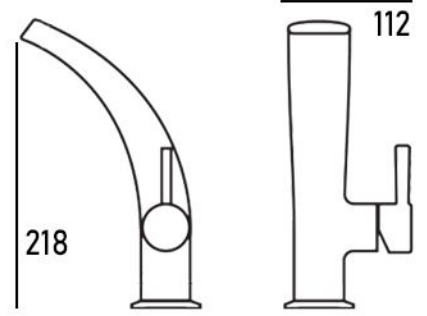

ROME BASIN

- جنس بدنه: آلیاژ برنج
- آب دهی 12 لیتر در دقیقه
- نوع کارتریج: 35mm سرامیکی

توالت رُم

ROME SHOWER

حمام رُم

ROME BATH

روشویی میلان

MILAN BASIN

- جنس بدنه: آلیاژ برنج
- آب دهی 12 لیتر در دقیقه
- نوع کارتریج: 35mm سرامیکی

توالت میلان

MILAN SHOWER

حمام میلان

MILAN BATH

روشویی ونیز

VENICE BASIN

- جنس بدنه: آلیاژ برنج
- آب دهی 12 لیتر در دقیقه
- نوع کارتریج: 35mm سرامیکی

توالت ونیز

VENICE SHOWER

حمام ونیز

VENICE BATH

روشویی فلورنس

FLORENCE BASIN

- جنس بدنه: آلیاژ برنج
- آب دهی 12 لیتر در دقیقه
- نوع کارتریج: 35mm سرامیکی

توالت فلورنس