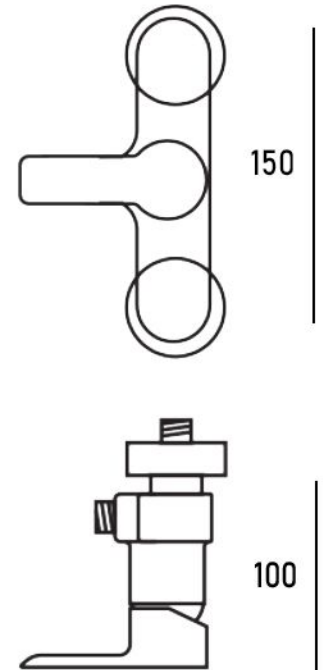

ROME BASIN

- جنس بدنه: آلیاژ برنج
- آب دهی 12 لیتر در دقیقه
- نوع کارتریج: 35mm سرامیکی

توالت رُم

ROME SHOWER

حمام رُم

ROME BATH

روشویی میلان

MILAN BASIN

- جنس بدنه: آلیاژ برنج
- آب دهی 12 لیتر در دقیقه
- نوع کارتریج: 35mm سرامیکی

توالت میلان

MILAN SHOWER

حمام میلان

MILAN BATH

روشویی ونیز

VENICE BASIN

- جنس بدنه: آلیاژ برنج
- آب دهی 12 لیتر در دقیقه
- نوع کارتریج: 35mm سرامیکی