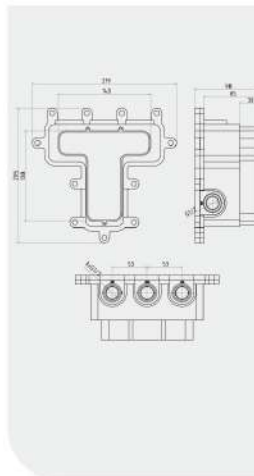

Built-in bath mixer
Aras Model