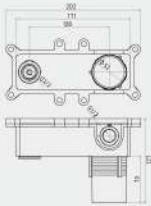

دوش تو کار نیو فلت : بدنه مخفی و دایورتور
به صورت یکپارچه و تمام برنجی، جهت
ملزومات دوش نیو فلت، تولید شده با
سیستم فورجینگ.

Built-in Faucet
Luxury Series

Luxury rough-in valve Used for
the luxury toilet, super flat and
New Flat.
luxury basin, super flat, Roya
and New Flat accessories.
Rough-in valve produced with
forging system.