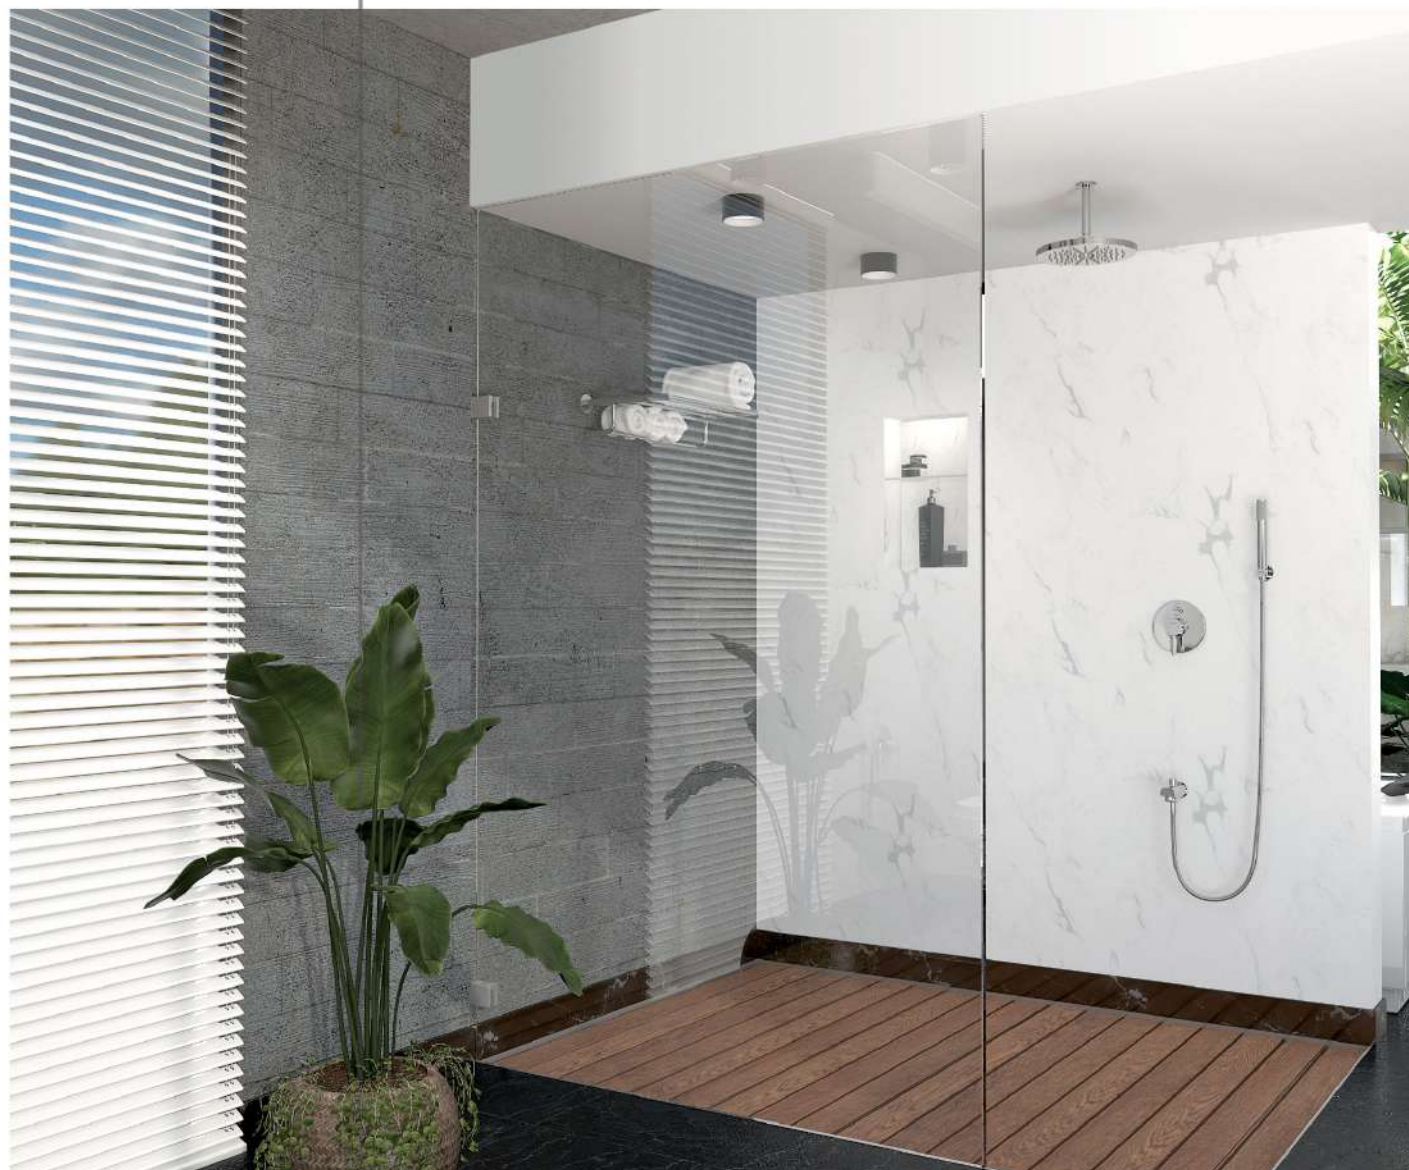

Shower Set, type 5 Flour Classic Collection

ست دوش فلور کلاسیک، تیپ ۵

Shower head
Capable of easy cleaning mechanism.
- dimensions : Diameter 25
- inlet size 1/2 inches.

سردوش
با قابلیت تمیز شوندگی آسان.
ابعاد، قطر ۲۵ و اندازه ورودی ۱/۲ اینچ