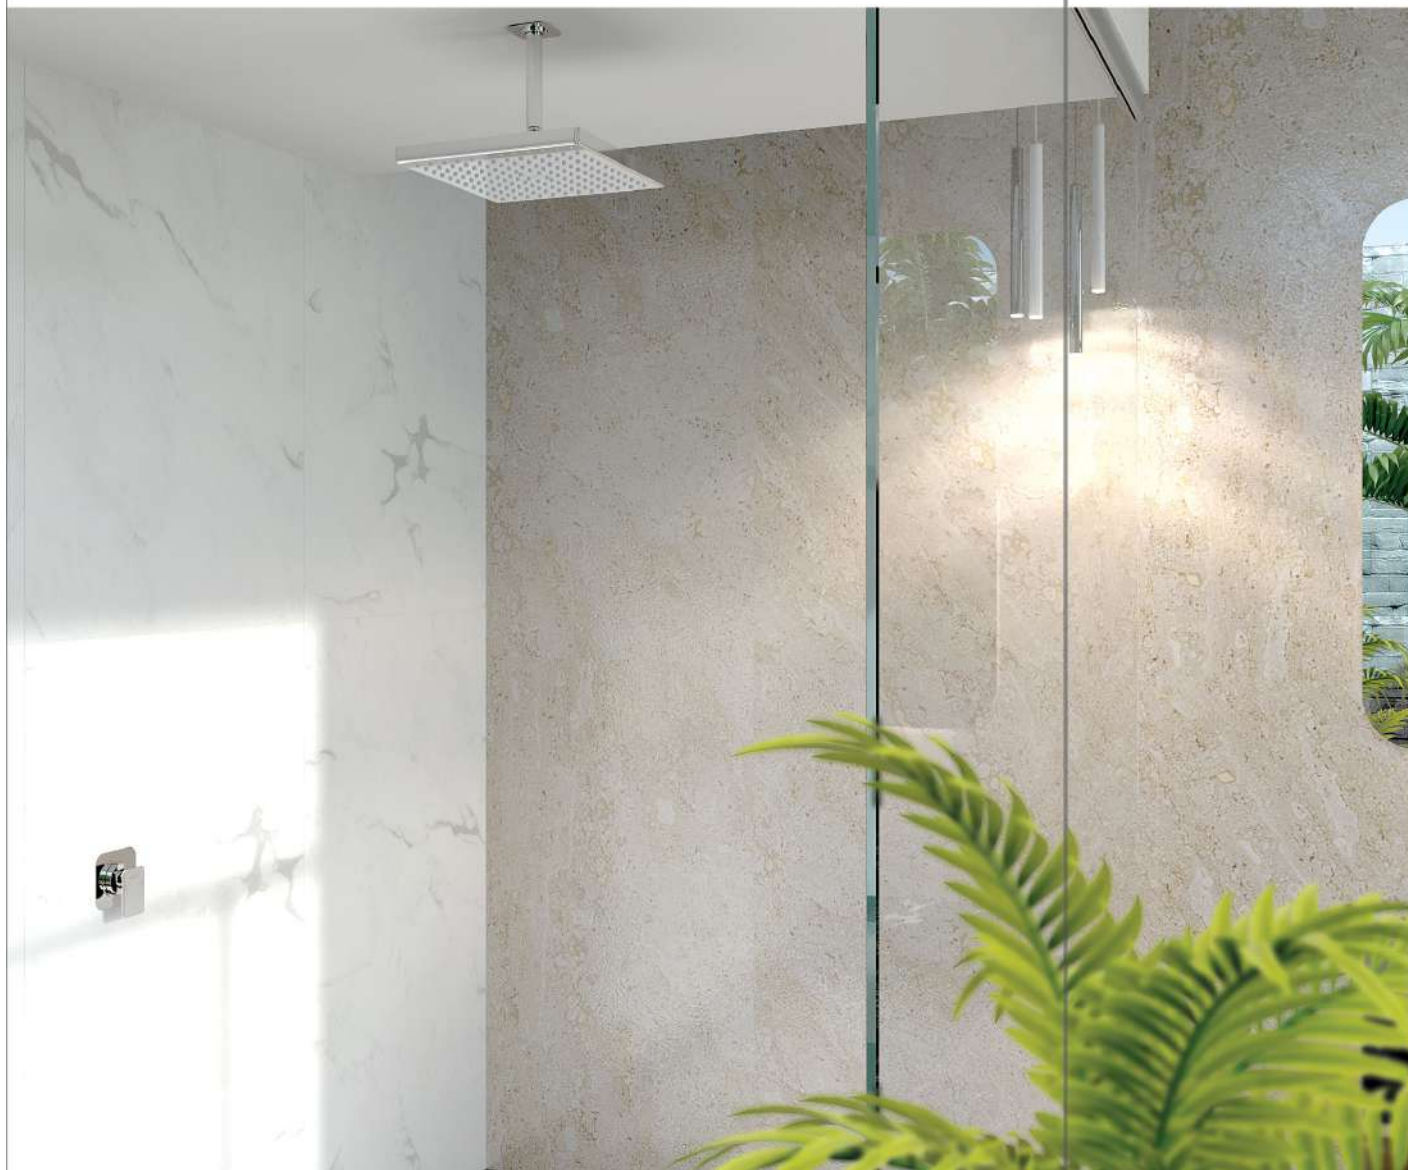

■ Shower Set Type 1
Super Flat Collection

ست دوش سوپر فلت ، تیپ ۱