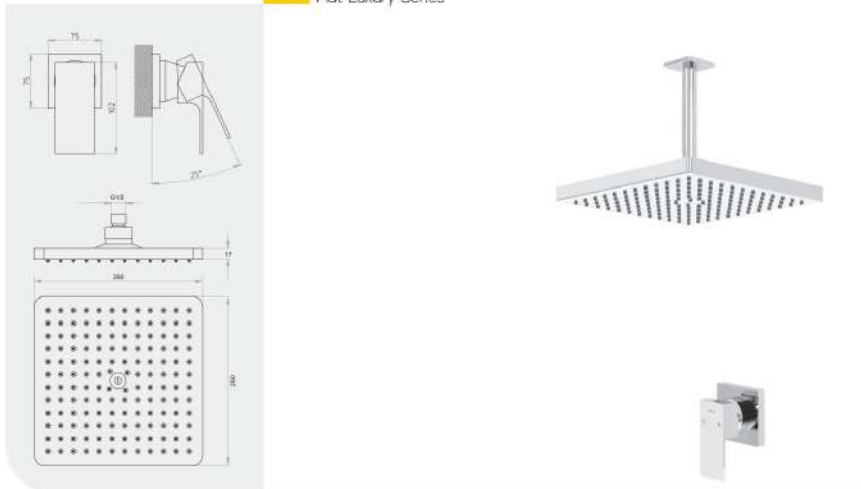

اھرم دایورتور تمام برنجی ، انتقال دھندہ آب بین خروجی شیلنگ و بیدہ.

■ For more products go to KELAR.com

Toilet mixer Set, type Bidet
Flat Luxury Series

Basin mixer Set
Flat Luxury Series

Shower Set, type 1
Flat Luxury Series