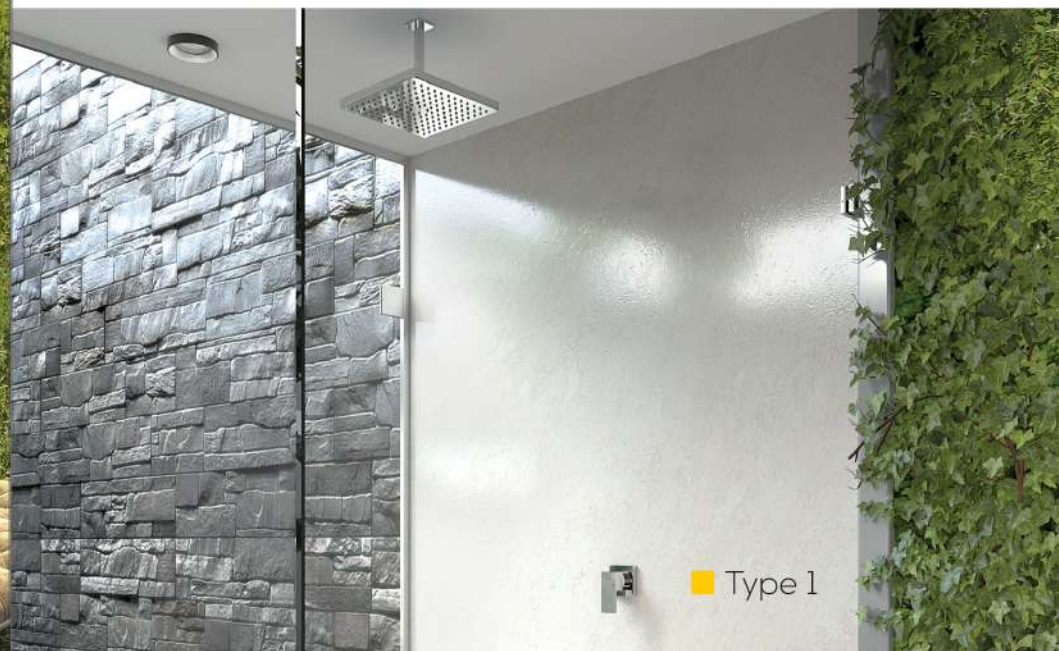

آبریز روشویی، تولید شده از شمش اکستروژن، مجهز به پرلاتور با قابلیت چرخش 15 درجه و تمیز شوندگی آسان.

Shower Set, type 1 & 3

Flat Luxury Collection

ست دوش فلت لاکچری تیپ ۱ و ۳

Type 3

Type 1

Shower Set Type 5 Flat Luxury Collection