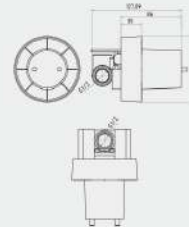

Built-in Faucet
Classic Series

Classic rough-in valve with a
protective frame Used for the
classic toilet, basin and shower
type 1 accessories.
Rough-in valve produced with
forging system.