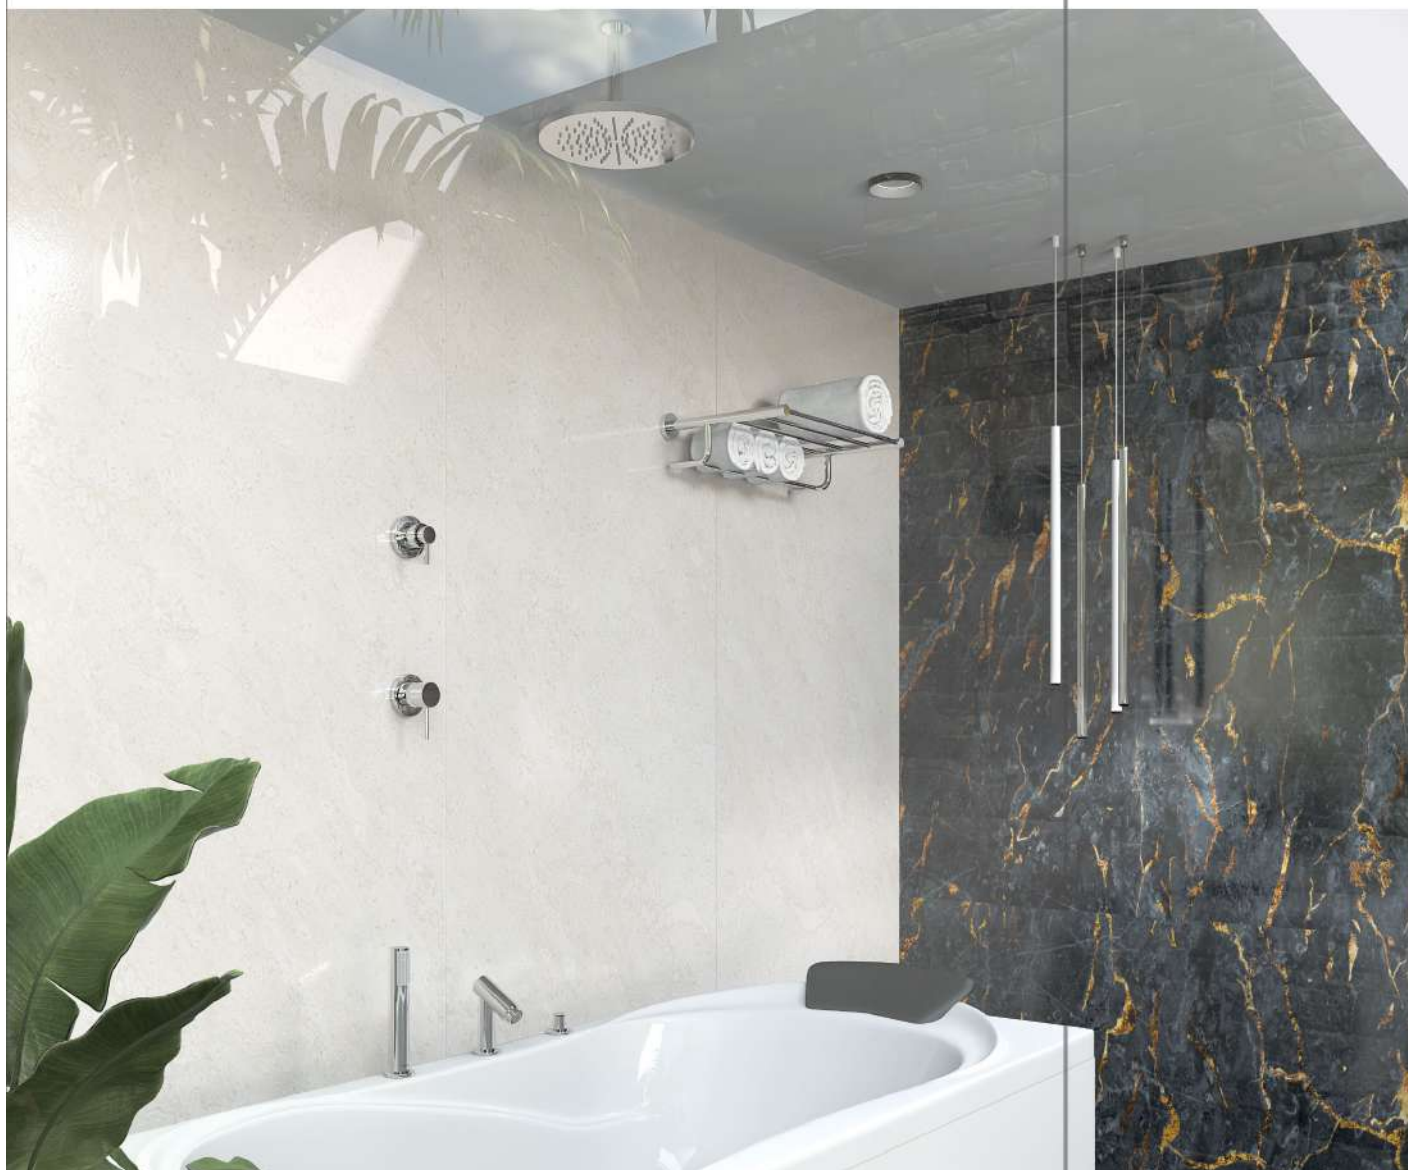

■ Type 3

■ Shower Set, type 1 & 3

Flour Luxury Collection

ست دوش فلور لاچری تیپ ۱ و ۳

■ Type 1

Shower Set Type 5 Flour Luxury Collection

ست دوش فلور لاکچری ، تیپ ۵

Tub spout
Full-brass tub spout equipped with aerator capable
of cleaning mechanism.