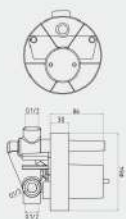

Built-in Bath mixer
Classic Series