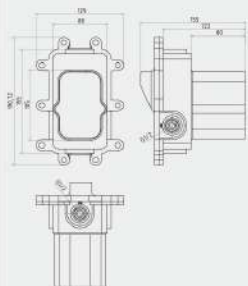

Built-in Bath mixer
Classic Series