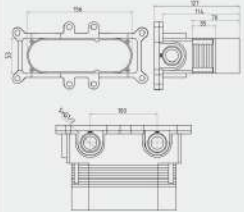

Built-in Faucet
New Flat Series

New Flat shower rough-in valve
Used for New Flat shower
accessories.
Rough-in valve produced with
forging system.