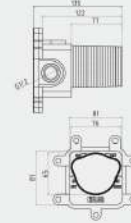

Built-in Faucet
Classic Series