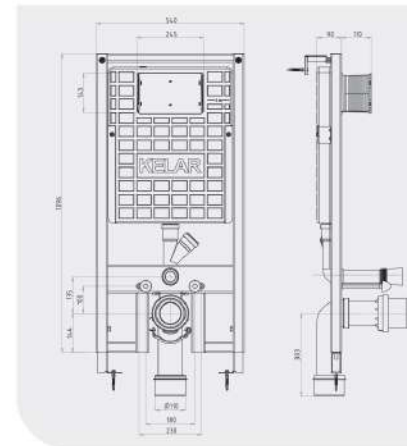

- The Kelar in-wall flash tank is completely covered by polystyrene foam, which improves tank resistant and also significantly reduces the sound.
- The volume of the tank is up to 6 liters and it is equipped with two-mode drain pump.
- The volume of the tank can be adjusted in two modes (3 to 6 or 2 to 4 liters or a volume between these two modes).
- This product is very easy to install and can be installed on different walls with different methods.

- مخزن فلاش تانک توکار کلار به طور کامل توسط فوم پلی-استایرن عایق بندی شده است که باعث مقاومت مخزن در برابر ضربه شده و نیز صدا را تا حد زیاد و محسوسی پایین آورده است.
- حجم مخزن حداکثر تا ۶ لیتر و مجهز به پمپ تخلیه دو حالته میباشد.
- حجم مخزن در ۲ حالت (۳ تا ۶ یا ۲ تا ۴ لیتر و یا حجمی ما بین این دو حالت قابل تنظیم میباشد.
- نصب این محصول بسیار آسان است و قابلیت نصب در دیوارهای مختلف با روش های گوناگون را دارا میباشد.