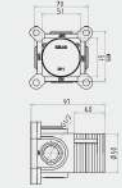

دایورتور ۳ خروجی درون باکس جهت ملزومات توکار دوش تیپ ۳ و ۵ لاکچری سوپر فلت و رویا . بدنه مخفی تولید شده با سیستم فورجینگ.

Built-in Bath mixer
Luxury Series

Luxury shower rough-in valve Used for shower accessories of type 1, 3 and 5 Luxury model, Super flat and Roya models Rough-in valve produced with forging system.