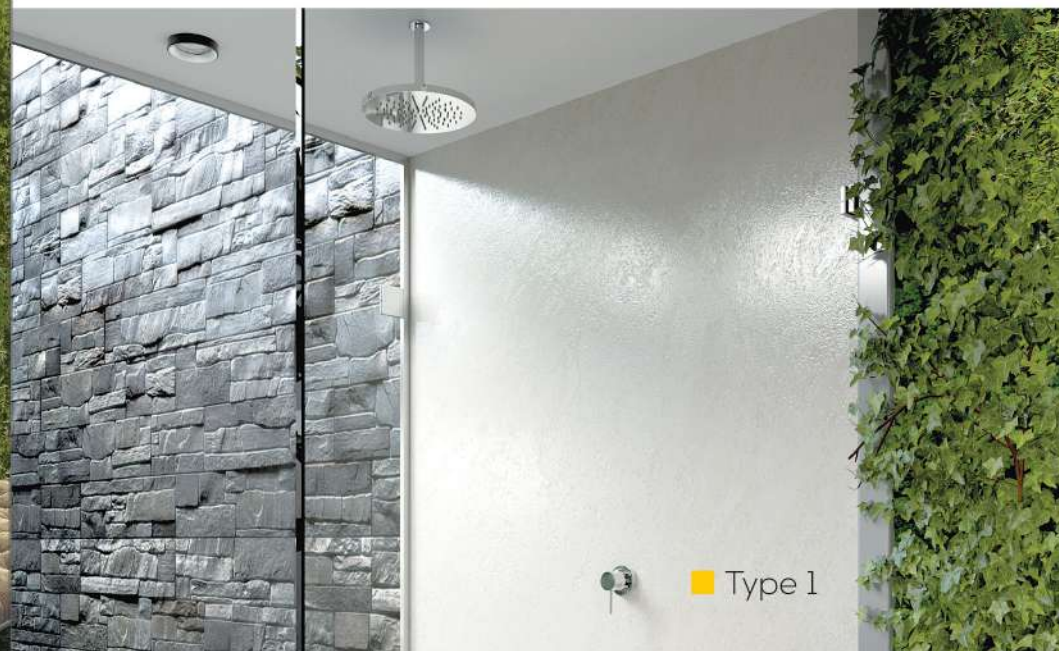

■ Shower Set, type 1 & 3

Flour Luxury Collection

ست دوش فلور لاچری تیپ ۱ و ۳

■ Type 1