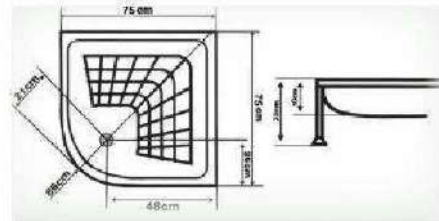

Size : 90*90 عمق: 16cm
ارتفاع : 28cm

Model: Maral

مدل: مارال

Size : 80*80 عمق: 16cm
ارتفاع : 28cm

DARYA VAN

Model: Morvarid

مدل : مروارید

Size : 90*90 عمق : 16cm

Size : 80*80 عمق : 16cm

ارتفاع : 28cm

Model: Morvarid

مدل : مروارید کم عمق

Size : 90*90 عمق : 6cm

Size : 80*80 عمق : 6cm

ارتفاع : 18cm

DARYA VAN

Model: Morvarid

مدل: مروارید

Size : 75*75 عمق: 16cm
ارتفاع : 28cm

Model: Sadaf

مدل: صدف سکودار

Size : 80*80 عمق: 15cm
Size : 78*78 عمق: 15cm
ارتفاع : 28cm

DARYA VAN

Model: Marjan

مدل : مرجان

Size : 70*70 14cm: عمق
Size : 66*66 16cm: عمق
ارتفاع : 28cm

Model: Maral

مدل : مارال

Size : 75*75 10cm: عمق
ارتفاع : 22cm

از بهترین مواد خارجی همراه با روکش های یووی دار مقاوم در برابر جرم گرفتگی، پوسیدگی، رنگ رفتگی و ترکیدگی