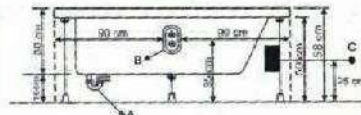

DARYA VAN

Model: Silvia

مدل : سيلويا

ارتفاع : 55cm Size : 150*102 عمق : 38cm

DARYA VAN

Model: Victoria

مدل : ویکتوریا

ارتفاع : 55cm Size : 155*102 عمق : 39cm

DARYA VAN

Model: Aquarium

مدل : آکواریمی

ارتفاع : 60cm	Size : 170*80	عمق : 40cm
ارتفاع : 60cm	Size : 160*80	عمق : 40cm
ارتفاع : 60cm	Size : 150*80	عمق : 40cm

DARYA VAN

Model: American

مدل: آمریکایی

ارتفاع : 55cm Size : 180*80 عمق : 38cm

DARYA VAN

Model: American

NEW

مدل: آمریکایی

ارتفاع : 58cm Size : 180*80 عمق : 43cm

DARYA VAN

Model: American

مدل: آمریکایی

ارتفاع : 58cm Size : 170*80 عمق : 39cm

DARYA VAN

Model: Zomorod

مدل : زمرد

ارتفاع : 57cm Size : 170*75 عمق : 38cm

DARYA VAN

Model: Maryam

مدل : مریم