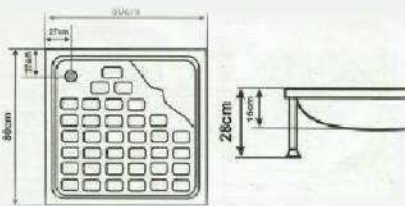

Size : 90*90 عمق: 16cm
ارتفاع : 28cm

Model: Maral

مدل: مارال

Size : 80*80 عمق: 16cm
ارتفاع : 28cm

DARYA VAN

Model: Morvarid

مدل : مروارید

Size : 90*90 عمق : 16cm

Size : 80*80 عمق : 16cm

ارتفاع : 28cm

Model: Morvarid

مدل : مروارید کم عمق

Size : 90*90 عمق : 6cm

Size : 80*80 عمق : 6cm

ارتفاع : 18cm

DARYA VAN

Model: Morvarid

مدل: مروارید

Size : 75*75 عمق: 16cm
ارتفاع : 28cm

Model: Sadaf

مدل: صدف سکودار

Size : 80*80 عمق: 15cm
Size : 78*78 عمق: 15cm
ارتفاع : 28cm

DARYA VAN

Model: Marjan

مدل : مرجان

Size : 70*70 14cm: عمق
Size : 66*66 16cm: عمق
ارتفاع : 28cm

Model: Maral

مدل : مارال

Size : 75*75 10cm: عمق
ارتفاع : 22cm

از بهترین مواد خارجی همراه با روکش های یووی دار مقاوم در برابر جرم گرفتگی، پوسیدگی، رنگ رفتگی و ترکیدگی