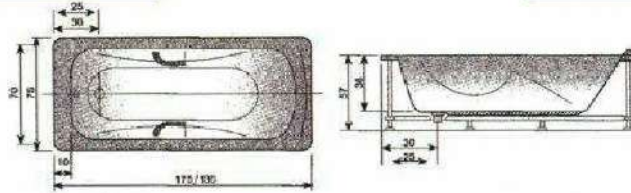

DARYA VAN

Model: Aquarium

مدل : آکواریمی

ارتفاع : 60cm	Size : 170*80	عمق : 40cm
ارتفاع : 60cm	Size : 160*80	عمق : 40cm
ارتفاع : 60cm	Size : 150*80	عمق : 40cm

DARYA VAN

Model: American

مدل: آمریکایی

ارتفاع : 55cm Size : 180*80 عمق : 38cm

ارتفاع : 58cm Size : 170*80 عمق : 39cm

DARYA VAN

Model: Zomorod

مدل : زمرد

ارتفاع : 57cm Size : 170*75 عمق : 38cm

DARYA VAN

Model: Maryam

مدل : مریم

ارتفاع : 55cm Size : 170*70 عمق : 38cm
ارتفاع : 55cm Size : 160*70 عمق : 38cm (مدل دریا)

DARYA VAN

Model: Firoozeh

مدل: فیروزه ساده

ارتفاع : 55cm Size : 150*70 عمق : 38cm

DARYA VAN

Model: Sara

مدل : سارا سکودار

ارتفاع : 56cm Size : 150*70 عمق : 37cm
ارتفاع : 56cm Size : 140*70 عمق : 37cm

DARYA VAN

Model: Azalia

مدل: آزاليا

ارتفاع : 60cm Size : 140*70 عمق: 46cm
ارتفاع : 60cm Size : 130*70 عمق: 46cm

DARYA VAN

Model: Sadeh