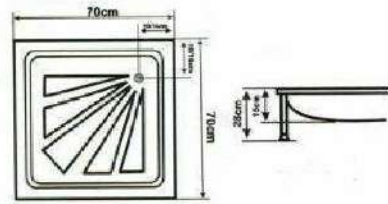

Size : 90*90 عمق: 16cm
ارتفاع : 28cm

Model: Maral

مدل: مارال

Size : 80*80 عمق: 16cm
ارتفاع : 28cm

DARYA VAN

Model: Morvarid

مدل : مروارید

Size : 90*90 عمق : 16cm

Size : 80*80 عمق : 16cm

ارتفاع : 28cm

Model: Morvarid

مدل : مروارید کم عمق

Size : 90*90 عمق : 6cm

Size : 80*80 عمق : 6cm

ارتفاع : 18cm

DARYA VAN

Model: Morvarid

مدل: مروارید

Size : 75*75 عمق: 16cm
ارتفاع : 28cm

Model: Sadaf

مدل: صدف سکودار

Size : 80*80 عمق: 15cm
Size : 78*78 عمق: 15cm
ارتفاع : 28cm

DARYA VAN

Model: Marjan

مدل : مرجان

Size : 70*70 14cm: عمق
Size : 66*66 16cm: عمق
ارتفاع : 28cm

Model: Maral

مدل : مارال

Size : 75*75 10cm: عمق
ارتفاع : 22cm

از بهترین مواد خارجی همراه با روکش های یووی دار مقاوم در برابر جرم گرفتگی، پوسیدگی، رنگ رفتگی و ترکیدگی