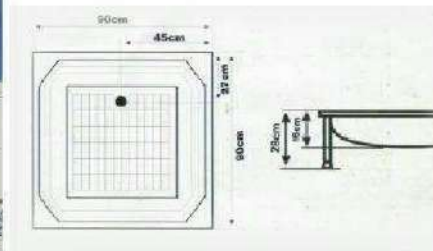

Size : 100*80 عمق: 6cm

ارتفاع : 18cm

Model: Zanbagh

مدل: زنبق سکودار

Size : 100*70 عمق: 23cm

ارتفاع : 36cm

DARYA VAN

Model: Moonika

مدل مونيكا

Size : 90*90 6cm: عمق
ارتفاع : 30cm

Model: Maral

مدل مارال كم عمق

Size : 90*90 6cm: عمق
Size : 80*80 6cm: عمق
ارتفاع : 18cm

DARYA VAN

Model: Maral

مدل: مارال

Size : 90*90 عمق: 16cm
ارتفاع : 28cm

Model: Maral

مدل: مارال

Size : 80*80 عمق: 16cm
ارتفاع : 28cm

DARYA VAN

Model: Morvarid

مدل : مروارید

Size : 90*90 عمق : 16cm

Size : 80*80 عمق : 16cm

ارتفاع : 28cm

Model: Morvarid

مدل : مروارید کم عمق

Size : 90*90 عمق : 6cm

Size : 80*80 عمق : 6cm

ارتفاع : 18cm

DARYA VAN