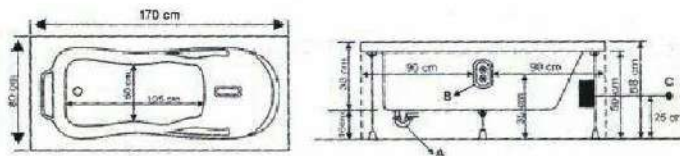

DARYA VAN

Model: Silvia

مدل : سيلويا

ارتفاع : 55cm Size : 150*102 عمق : 38cm

DARYA VAN

Model: Victoria

مدل : ویکتوریا

ارتفاع : 55cm Size : 155*102 عمق : 39cm

DARYA VAN

Model: Aquarium

مدل : آکواریمی

ارتفاع : 60cm	Size : 170*80	عمق : 40cm
ارتفاع : 60cm	Size : 160*80	عمق : 40cm
ارتفاع : 60cm	Size : 150*80	عمق : 40cm

DARYA VAN

Model: American

مدل: آمریکایی

ارتفاع : 55cm Size : 180*80 عمق : 38cm

DARYA VAN

Model: American

NEW

مدل: آمریکایی

ارتفاع : 58cm Size : 180*80 عمق : 43cm

DARYA VAN

Model: American

مدل: آمریکایی

ارتفاع : 58cm Size : 170*80 عمق : 39cm

DARYA VAN

Model: Zomorod

مدل : زمرد

ارتفاع : 57cm Size : 170*75 عمق : 38cm

DARYA VAN

Model: Maryam

مدل : مریم