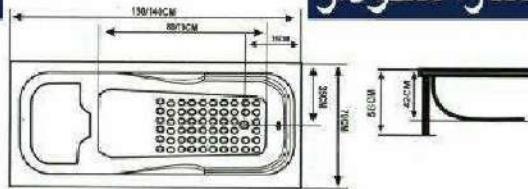

DARYA VAN

Model: Silvia

مدل : سيلويا

ارتفاع : 55cm Size : 150*102 عمق : 38cm

DARYA VAN

Model: Victoria

مدل : ویکتوریا

ارتفاع : 55cm Size : 155*102 عمق : 39cm

ارتفاع : 58cm Size : 170*80 عمق : 39cm

DARYA VAN

Model: Zomorod

مدل : زمرد

ارتفاع : 57cm Size : 170*75 عمق : 38cm

DARYA VAN

Model: Maryam

مدل : مریم

ارتفاع : 55cm Size : 170*70 عمق : 38cm
ارتفاع : 55cm Size : 160*70 عمق : 38cm (مدل دریا)

DARYA VAN

Model: Firoozeh

مدل: فیروزه ساده

ارتفاع : 55cm Size : 150*70 عمق : 38cm

DARYA VAN

Model: Sara

مدل : سارا سکودار

ارتفاع : 56cm Size : 150*70 عمق : 37cm
ارتفاع : 56cm Size : 140*70 عمق : 37cm

DARYA VAN

Model: Azalia

مدل: آزاليا

ارتفاع : 60cm Size : 140*70 عمق: 46cm
ارتفاع : 60cm Size : 130*70 عمق: 46cm

DARYA VAN

Model: Sadeh