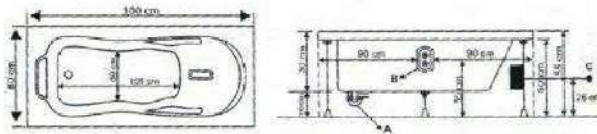

DARYA VAN

Model: Silvia

مدل : سيلويا

ارتفاع : 55cm Size : 150*102 عمق : 38cm

DARYA VAN

Model: Victoria

مدل : ویکتوریا

ارتفاع : 55cm Size : 155*102 عمق : 39cm

DARYA VAN

Model: Aquarium

مدل : آکواریمی

ارتفاع : 60cm	Size : 170*80	عمق : 40cm
ارتفاع : 60cm	Size : 160*80	عمق : 40cm
ارتفاع : 60cm	Size : 150*80	عمق : 40cm

DARYA VAN

Model: American

مدل: آمریکایی

ارتفاع : 55cm Size : 180*80 عمق : 38cm

DARYA VAN

Model: American

NEW

مدل: آمریکایی

ارتفاع : 58cm Size : 180*80 عمق : 43cm

DARYA VAN

Model: American

مدل: آمریکایی

ارتفاع : 58cm Size : 170*80 عمق : 39cm

DARYA VAN

Model: Zomorod

مدل : زمرد

ارتفاع : 57cm Size : 170*75 عمق : 38cm

DARYA VAN

Model: Maryam

مدل : مریم