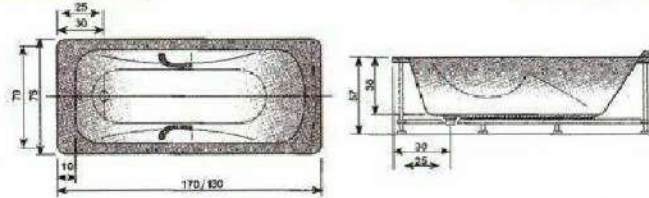

DARYA VAN

Model: Orisa

مدل : اوريسا

ارتفاع : 55cm Size : 170*110 عمق : 38cm

DARYA VAN

Model: Arshia

مدل: ارشیا

ارتفاع : 55cm Size : 170*120 عمق : 38cm

DARYA VAN

Model: Arastoo

مدل : ارسطو

ارتفاع : 55cm Size : 170*120 عمق : 38cm

DARYA VAN

Model: Elmira

مدل : الميرا

ارتفاع : 60cm Size : 120*120 عمق : 45cm

DARYA VAN

Model: Silvia

مدل : سيلويا

ارتفاع : 55cm Size : 150*102 عمق : 38cm

DARYA VAN

Model: Victoria

مدل : ویکتوریا

ارتفاع : 55cm Size : 155*102 عمق : 39cm

DARYA VAN

Model: Aquarium

مدل : آکواریمی

ارتفاع : 60cm	Size : 170*80	عمق : 40cm
ارتفاع : 60cm	Size : 160*80	عمق : 40cm
ارتفاع : 60cm	Size : 150*80	عمق : 40cm

DARYA VAN

Model: American

مدل: آمریکایی

ارتفاع : 55cm Size : 180*80 عمق : 38cm