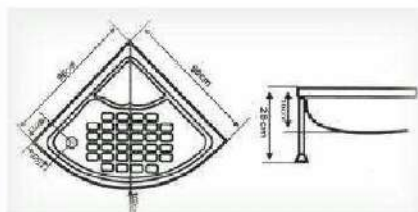

Size : 100*80 عمق: 6cm

ارتفاع : 18cm

Model: Zanbagh

مدل: زنبق سکودار

Size : 100*70 عمق: 23cm

ارتفاع : 36cm

DARYA VAN

Model: Moonika

مدل مونيكا

Size : 90*90 6cm: عمق
ارتفاع : 30cm

Model: Maral

مدل مارال كم عمق

Size : 90*90 6cm: عمق
Size : 80*80 6cm: عمق
ارتفاع : 18cm

DARYA VAN

Model: Maral

مدل: مارال

Size : 90*90 عمق: 16cm
ارتفاع : 28cm

Model: Maral

مدل: مارال

Size : 80*80 عمق: 16cm
ارتفاع : 28cm

DARYA VAN

Model: Morvarid

مدل : مروارید

Size : 90*90 عمق : 16cm

Size : 80*80 عمق : 16cm

ارتفاع : 28cm

Model: Morvarid

مدل : مروارید کم عمق

Size : 90*90 عمق : 6cm

Size : 80*80 عمق : 6cm

ارتفاع : 18cm

DARYA VAN