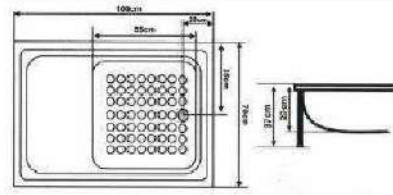

ارتفاع : 56cm Size : 150*70 عمق : 37cm
ارتفاع : 56cm Size : 140*70 عمق : 37cm

DARYA VAN

Model: Azalia

مدل: آزاليا

ارتفاع : 60cm Size : 140*70 عمق: 46cm
ارتفاع : 60cm Size : 130*70 عمق: 46cm

DARYA VAN

Model: Sadeh

مدل : سودا

ارتفاع : 45cm

Size : 100*100

عمق : 29cm

DARYA VAN

Model: Shabnam

مدل: شبنم کم عمق

Size : 120*80 عمق: 6cm

Size : 100*80 عمق: 6cm

ارتفاع : 18cm

Model: Zanbagh

مدل: زنبق سکودار

Size : 100*70 عمق: 23cm

ارتفاع : 36cm

DARYA VAN

Model: Moonika

مدل مونيكا

Size : 90*90 6cm: عمق
ارتفاع : 30cm

Model: Maral

مدل مارال كم عمق

Size : 90*90 6cm: عمق
Size : 80*80 6cm: عمق
ارتفاع : 18cm

DARYA VAN

Model: Maral

مدل: مارال