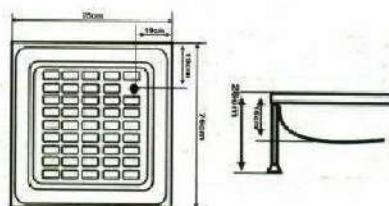

Size : 90*90 عمق: 16cm
ارتفاع : 28cm

Model: Maral

مدل: مارال

Size : 80*80 عمق: 16cm
ارتفاع : 28cm

DARYA VAN

Model: Morvarid

مدل : مروارید

Size : 90*90 عمق : 16cm

Size : 80*80 عمق : 16cm

ارتفاع : 28cm

Model: Morvarid

مدل : مروارید کم عمق

Size : 90*90 عمق : 6cm

Size : 80*80 عمق : 6cm

ارتفاع : 18cm

DARYA VAN

Model: Morvarid

مدل: مروارید

Size : 75*75 عمق: 16cm
ارتفاع : 28cm

Model: Sadaf

مدل: صدف سکودار

Size : 80*80 عمق: 15cm
Size : 78*78 عمق: 15cm
ارتفاع : 28cm

DARYA VAN

Model: Marjan

مدل : مرجان

Size : 70*70 14cm: عمق
Size : 66*66 16cm: عمق
ارتفاع : 28cm

Model: Maral

مدل : مارال

Size : 75*75 10cm: عمق
ارتفاع : 22cm

از بهترین مواد خارجی همراه با روکش های یووی دار مقاوم در برابر جرم گرفتگی، پوسیدگی، رنگ رفتگی و ترکیدگی