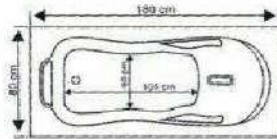

ارتفاع : 58cm   Size : 180*80   عمق : 43cm