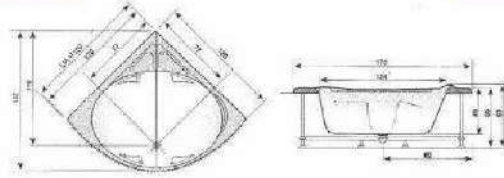

DARYA VAN

Model: Orisa

مدل : اوريسا

ارتفاع : 55cm Size : 170*110 عمق : 38cm

DARYA VAN

Model: Arshia

مدل: ارشیا

ارتفاع : 55cm Size : 170*120 عمق : 38cm

DARYA VAN

Model: Arastoo

مدل : ارسطو

ارتفاع : 55cm Size : 170*120 عمق : 38cm

DARYA VAN

Model: Elmira

مدل : الميرا

ارتفاع : 60cm Size : 120*120 عمق : 45cm

DARYA VAN

Model: Silvia

مدل : سيلويا

ارتفاع : 55cm Size : 150*102 عمق : 38cm

DARYA VAN

Model: Victoria

مدل : ویکتوریا

ارتفاع : 55cm Size : 155*102 عمق : 39cm

DARYA VAN

Model: Aquarium

مدل : آکواریمی

ارتفاع : 60cm	Size : 170*80	عمق : 40cm
ارتفاع : 60cm	Size : 160*80	عمق : 40cm
ارتفاع : 60cm	Size : 150*80	عمق : 40cm

DARYA VAN

Model: American

مدل: آمریکایی

ارتفاع : 55cm Size : 180*80 عمق : 38cm