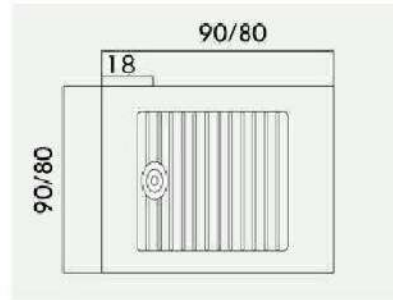

ارتفاع : 56cm Size : 150*70 عمق : 37cm
ارتفاع : 56cm Size : 140*70 عمق : 37cm

DARYA VAN

Model: Azalia

مدل: آزاليا

ارتفاع : 60cm Size : 140*70 عمق: 46cm
ارتفاع : 60cm Size : 130*70 عمق: 46cm

DARYA VAN

Model: Sadeh

مدل : سودا

ارتفاع : 45cm

Size : 100*100

عمق : 29cm

DARYA VAN

Model: Shabnam

مدل: شبنم کم عمق

Size : 120*80 عمق: 6cm

Size : 100*80 عمق: 6cm

ارتفاع : 18cm

Model: Zanbagh

مدل: زنبق سکودار

Size : 100*70 عمق: 23cm

ارتفاع : 36cm

DARYA VAN

Model: Moonika

مدل مونيكا

Size : 90*90 6cm: عمق
ارتفاع : 30cm

Model: Maral

مدل مارال كم عمق

Size : 90*90 6cm: عمق
Size : 80*80 6cm: عمق
ارتفاع : 18cm

DARYA VAN

Model: Maral

مدل: مارال