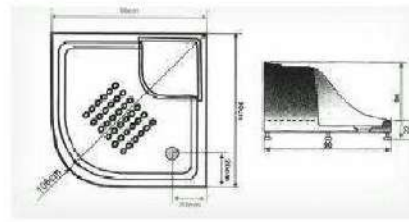

مدل : سودا

ارتفاع : 45cm

Size : 100*100

عمق : 29cm

DARYA VAN

Model: Shabnam

مدل: شبنم کم عمق

Size : 120*80 عمق: 6cm

Size : 100*80 عمق: 6cm

ارتفاع : 18cm

Model: Zanbagh

مدل: زنبق سکودار

Size : 100*70 عمق: 23cm

ارتفاع : 36cm

DARYA VAN

Model: Moonika

مدل مونيكا

Size : 90*90 6cm: عمق
ارتفاع : 30cm

Model: Maral

مدل مارال كم عمق

Size : 90*90 6cm: عمق
Size : 80*80 6cm: عمق
ارتفاع : 18cm

DARYA VAN

Model: Maral

مدل: مارال

Size : 90*90 عمق: 16cm
ارتفاع : 28cm

Model: Maral

مدل: مارال

Size : 80*80 عمق: 16cm
ارتفاع : 28cm

DARYA VAN

Model: Morvarid

مدل : مروارید

Size : 90*90 عمق : 16cm