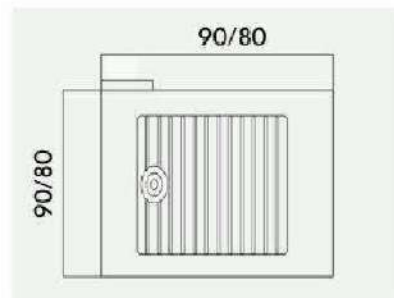

مدل مونيكا

Size : 90*90 6cm: عمق
ارتفاع : 30cm

Model: Maral

مدل مارال كم عمق

Size : 90*90 6cm: عمق
Size : 80*80 6cm: عمق
ارتفاع : 18cm

DARYA VAN

Model: Maral

مدل: مارال

Size : 90*90 عمق: 16cm
ارتفاع : 28cm

Model: Maral

مدل: مارال

Size : 80*80 عمق: 16cm
ارتفاع : 28cm

DARYA VAN

Model: Morvarid

مدل : مروارید

Size : 90*90 عمق : 16cm

Size : 80*80 عمق : 16cm

ارتفاع : 28cm

Model: Morvarid

مدل : مروارید کم عمق

Size : 90*90 عمق : 6cm

Size : 80*80 عمق : 6cm

ارتفاع : 18cm

DARYA VAN

Model: Morvarid

مدل: مروارید

Size : 75*75 عمق: 16cm
ارتفاع : 28cm

Model: Sadaf

مدل: صدف سکودار

Size : 80*80 عمق: 15cm
Size : 78*78 عمق: 15cm
ارتفاع : 28cm

DARYA VAN

Model: Marjan