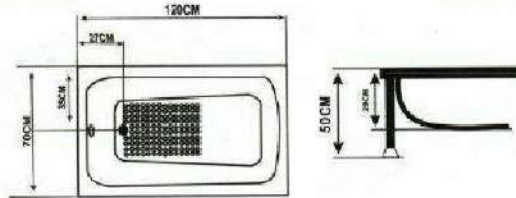

Model: Sadeh

مدل : ساده ژاپنی

ارتفاع : 50cm   Size : 120*70   عمق : 29cm