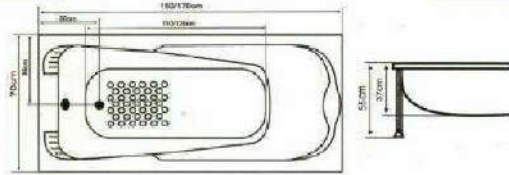

DARYA VAN

Model: Silvia

مدل : سيلويا

ارتفاع : 55cm Size : 150*102 عمق : 38cm

DARYA VAN

Model: Victoria

مدل : ویکتوریا

ارتفاع : 55cm Size : 155*102 عمق : 39cm

ارتفاع : 58cm Size : 170*80 عمق : 39cm

DARYA VAN

Model: Zomorod

مدل : زمرد

ارتفاع : 57cm Size : 170*75 عمق : 38cm

DARYA VAN

Model: Maryam

مدل : مریم

ارتفاع : 55cm Size : 170*70 عمق : 38cm
ارتفاع : 55cm Size : 160*70 عمق : 38cm (مدل دریا)

DARYA VAN

Model: Firoozeh

مدل: فیروزه ساده

ارتفاع : 55cm Size : 150*70 عمق : 38cm

DARYA VAN

Model: Sara

مدل : سارا سکودار

ارتفاع : 56cm Size : 150*70 عمق : 37cm
ارتفاع : 56cm Size : 140*70 عمق : 37cm

DARYA VAN

Model: Azalia

مدل: آزاليا

ارتفاع : 60cm Size : 140*70 عمق: 46cm
ارتفاع : 60cm Size : 130*70 عمق: 46cm

DARYA VAN

Model: Sadeh