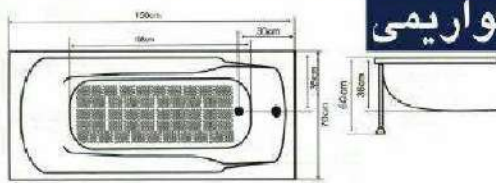

DARYA VAN

Model: Arastoo

مدل : ارسطو

ارتفاع : 55cm Size : 170*120 عمق : 38cm

DARYA VAN

Model: Elmira

مدل : الميرا

ارتفاع : 60cm Size : 120*120 عمق : 45cm

DARYA VAN

Model: Silvia

مدل : سيلويا

ارتفاع : 55cm Size : 150*102 عمق : 38cm

DARYA VAN

Model: Victoria

مدل : ویکتوریا

ارتفاع : 55cm Size : 155*102 عمق : 39cm

DARYA VAN

Model: Aquarium

مدل : آکواریمی

ارتفاع : 60cm	Size : 170*80	عمق : 40cm
ارتفاع : 60cm	Size : 160*80	عمق : 40cm
ارتفاع : 60cm	Size : 150*80	عمق : 40cm

DARYA VAN

Model: American

مدل: آمریکایی

ارتفاع : 55cm Size : 180*80 عمق : 38cm

ارتفاع : 58cm Size : 170*80 عمق : 39cm

DARYA VAN

Model: Zomorod

مدل : زمرد

ارتفاع : 57cm Size : 170*75 عمق : 38cm

DARYA VAN

Model: Maryam

مدل : مریم