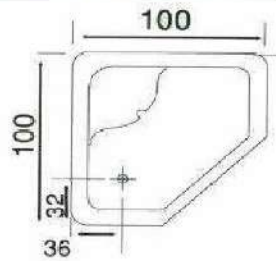

ارتفاع : 56cm Size : 150*70 عمق : 37cm
ارتفاع : 56cm Size : 140*70 عمق : 37cm

DARYA VAN

Model: Azalia

مدل: آزاليا

ارتفاع : 60cm Size : 140*70 عمق: 46cm
ارتفاع : 60cm Size : 130*70 عمق: 46cm

DARYA VAN

Model: Sadeh

مدل : ساده ژاپنی

ارتفاع : 50cm Size : 120*70 عمق : 29cm

DARYA VAN

Model: Sakodar

مدل : سکو دار ژاپنی

ارتفاع : 50cm Size : 120*70 عمق : 35cm

DARYA VAN

Model: Soda

مدل : سودا

ارتفاع : 45cm

Size : 100*100

عمق : 29cm

DARYA VAN

Model: Shabnam

مدل: شبنم کم عمق

Size : 120*80 عمق: 6cm

Size : 100*80 عمق: 6cm

ارتفاع : 18cm

Model: Zanbagh

مدل: زنبق سکودار

Size : 100*70 عمق: 23cm

ارتفاع : 36cm

DARYA VAN

Model: Moonika