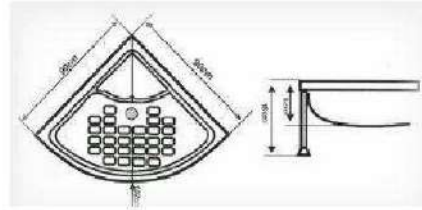

مدل : سودا

ارتفاع : 45cm

Size : 100*100

عمق : 29cm

DARYA VAN

Model: Shabnam

مدل: شبنم کم عمق

Size : 120*80 عمق: 6cm

Size : 100*80 عمق: 6cm

ارتفاع : 18cm

Model: Zanbagh

مدل: زنبق سکودار

Size : 100*70 عمق: 23cm

ارتفاع : 36cm

DARYA VAN

Model: Moonika

مدل مونيكا

Size : 90*90 6cm: عمق
ارتفاع : 30cm

Model: Maral

مدل مارال كم عمق

Size : 90*90 6cm: عمق
Size : 80*80 6cm: عمق
ارتفاع : 18cm

DARYA VAN

Model: Maral

مدل: مارال

Size : 90*90 عمق: 16cm
ارتفاع : 28cm

Model: Maral

مدل: مارال

Size : 80*80 عمق: 16cm
ارتفاع : 28cm

DARYA VAN

Model: Morvarid

مدل : مروارید

Size : 90*90 عمق : 16cm