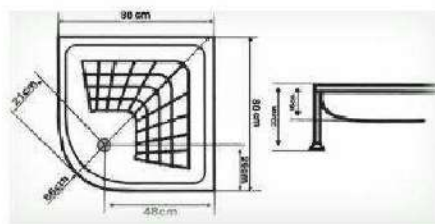

Size : 100*80 عمق: 6cm

ارتفاع : 18cm

Model: Zanbagh

مدل: زنبق سکودار

Size : 100*70 عمق: 23cm

ارتفاع : 36cm

DARYA VAN

Model: Moonika

مدل مونيكا

Size : 90*90 6cm: عمق
ارتفاع : 30cm

Model: Maral

مدل مارال كم عمق

Size : 90*90 6cm: عمق
Size : 80*80 6cm: عمق
ارتفاع : 18cm

DARYA VAN

Model: Maral

مدل: مارال

Size : 90*90 عمق: 16cm
ارتفاع : 28cm

Model: Maral

مدل: مارال

Size : 80*80 عمق: 16cm
ارتفاع : 28cm

DARYA VAN

Model: Morvarid

مدل : مروارید

Size : 90*90 عمق : 16cm

Size : 80*80 عمق : 16cm

ارتفاع : 28cm

Model: Morvarid

مدل : مروارید کم عمق

Size : 90*90 عمق : 6cm

Size : 80*80 عمق : 6cm

ارتفاع : 18cm

DARYA VAN