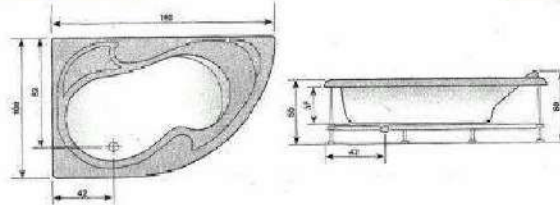

DARYA VAN

Model: Orisa

مدل : اوريسا

ارتفاع : 55cm Size : 170*110 عمق : 38cm

DARYA VAN

Model: Arshia

مدل: ارشیا

ارتفاع : 55cm Size : 170*120 عمق : 38cm

DARYA VAN

Model: Arastoo

مدل : ارسطو

ارتفاع : 55cm Size : 170*120 عمق : 38cm

DARYA VAN

Model: Elmira

مدل : الميرا

ارتفاع : 60cm Size : 120*120 عمق : 45cm

DARYA VAN

Model: Silvia

مدل : سيلويا

ارتفاع : 55cm Size : 150*102 عمق : 38cm

DARYA VAN

Model: Victoria

مدل : ویکتوریا

ارتفاع : 55cm Size : 155*102 عمق : 39cm

DARYA VAN

Model: Aquarium

مدل : آکواریمی

ارتفاع : 60cm	Size : 170*80	عمق : 40cm
ارتفاع : 60cm	Size : 160*80	عمق : 40cm
ارتفاع : 60cm	Size : 150*80	عمق : 40cm

DARYA VAN

Model: American

مدل: آمریکایی

ارتفاع : 55cm Size : 180*80 عمق : 38cm