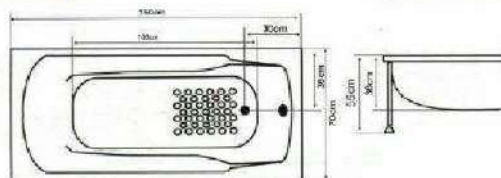

DARYA VAN

Model: Silvia

مدل : سيلويا

ارتفاع : 55cm Size : 150*102 عمق : 38cm

DARYA VAN

Model: Victoria

مدل : ویکتوریا

ارتفاع : 55cm Size : 155*102 عمق : 39cm

ارتفاع : 58cm Size : 170*80 عمق : 39cm

DARYA VAN

Model: Zomorod

مدل : زمرد

ارتفاع : 57cm Size : 170*75 عمق : 38cm

DARYA VAN

Model: Maryam

مدل : مریم

ارتفاع : 55cm Size : 170*70 عمق : 38cm
ارتفاع : 55cm Size : 160*70 عمق : 38cm (مدل دریا)

DARYA VAN

Model: Firoozeh

مدل: فیروزه ساده

ارتفاع : 55cm Size : 150*70 عمق : 38cm

DARYA VAN

Model: Sara

مدل : سارا سکودار

ارتفاع : 56cm Size : 150*70 عمق : 37cm
ارتفاع : 56cm Size : 140*70 عمق : 37cm

DARYA VAN

Model: Azalia

مدل: آزاليا

ارتفاع : 60cm Size : 140*70 عمق: 46cm
ارتفاع : 60cm Size : 130*70 عمق: 46cm

DARYA VAN

Model: Sadeh