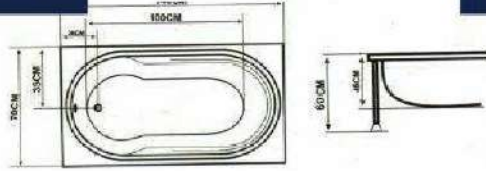

DARYA VAN

Model: Silvia

مدل : سيلويا

ارتفاع : 55cm Size : 150*102 عمق : 38cm

DARYA VAN

Model: Victoria

مدل : ویکتوریا

ارتفاع : 55cm Size : 155*102 عمق : 39cm

ارتفاع : 55cm Size : 170*70 عمق : 38cm
ارتفاع : 55cm Size : 160*70 عمق : 38cm (مدل دریا)

DARYA VAN

Model: Firoozeh

مدل: فیروزه ساده

ارتفاع : 55cm Size : 150*70 عمق : 38cm

DARYA VAN

Model: Sara

مدل : سارا سکودار

ارتفاع : 56cm Size : 150*70 عمق : 37cm
ارتفاع : 56cm Size : 140*70 عمق : 37cm

DARYA VAN

Model: Azalia

مدل: آزاليا

ارتفاع : 60cm Size : 140*70 عمق: 46cm
ارتفاع : 60cm Size : 130*70 عمق: 46cm

DARYA VAN

Model: Sadeh

مدل : سودا

ارتفاع : 45cm

Size : 100*100

عمق : 29cm

DARYA VAN

Model: Shabnam

مدل: شبنم کم عمق

Size : 120*80 عمق: 6cm