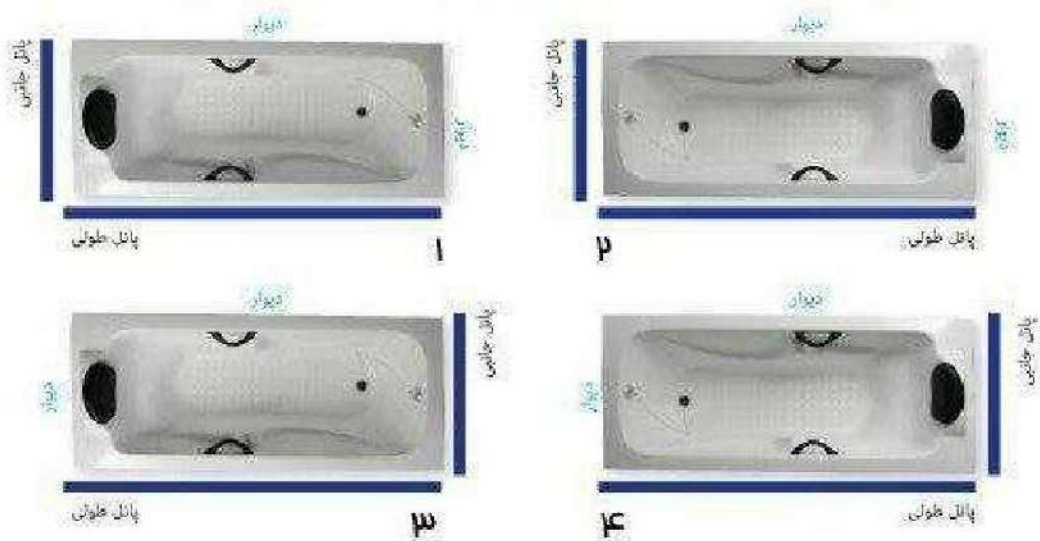

از بهترین مواد خارجی همراه با روکش های یووی دار مقاوم در برابر جرم گرفتگی، پوسیدگی، رنگ رفتگی و ترکیدگی

- استفاده از تجهیزات معتبر ترین تولید کنندگان و سایل جکوزی
- ۱۲ ماه گارانتی پمپ و قطعات و ۵ سال خدمات پس از فروش در سراسر کشور
- ماساژ کامل و فرح بخش به دلیل استفاده از آخرین دستاوردهای در زمینه آب درمانی

نکته: نوع سفارش وانهای پانل دار و زیر آب آن در زیر ذکر شده است