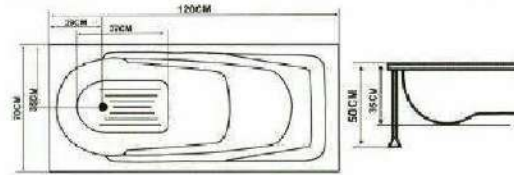

ارتفاع : 56cm Size : 150*70 عمق : 37cm
ارتفاع : 56cm Size : 140*70 عمق : 37cm

DARYA VAN

Model: Azalia

مدل: آزاليا

ارتفاع : 60cm Size : 140*70 عمق: 46cm
ارتفاع : 60cm Size : 130*70 عمق: 46cm

DARYA VAN

Model: Sadeh

مدل : ساده ژاپنی

ارتفاع : 50cm Size : 120*70 عمق : 29cm

DARYA VAN

Model: Sakodar

مدل : سکو دار ژاپنی

ارتفاع : 50cm Size : 120*70 عمق : 35cm

DARYA VAN

Model: Soda

مدل : سودا

ارتفاع : 45cm

Size : 100*100

عمق : 29cm

DARYA VAN

Model: Shabnam

مدل: شبنم کم عمق

Size : 120*80 عمق: 6cm

Size : 100*80 عمق: 6cm

ارتفاع : 18cm

Model: Zanbagh

مدل: زنبق سکودار

Size : 100*70 عمق: 23cm

ارتفاع : 36cm

DARYA VAN

Model: Moonika