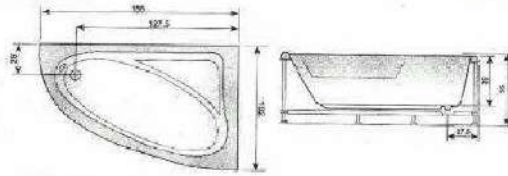

DARYA VAN

Model: Arastoo

مدل : ارسطو

ارتفاع : 55cm Size : 170*120 عمق : 38cm

DARYA VAN

Model: Elmira

مدل : الميرا

ارتفاع : 60cm Size : 120*120 عمق : 45cm

DARYA VAN

Model: Silvia

مدل : سيلويا

ارتفاع : 55cm Size : 150*102 عمق : 38cm

DARYA VAN

Model: Victoria

مدل : ویکتوریا

ارتفاع : 55cm Size : 155*102 عمق : 39cm

DARYA VAN

Model: Aquarium

مدل : آکواریمی

ارتفاع : 60cm	Size : 170*80	عمق : 40cm
ارتفاع : 60cm	Size : 160*80	عمق : 40cm
ارتفاع : 60cm	Size : 150*80	عمق : 40cm

DARYA VAN

Model: American

مدل: آمریکایی

ارتفاع : 55cm Size : 180*80 عمق : 38cm

ارتفاع : 58cm Size : 170*80 عمق : 39cm

DARYA VAN

Model: Zomorod

مدل : زمرد

ارتفاع : 57cm Size : 170*75 عمق : 38cm

DARYA VAN

Model: Maryam

مدل : مریم