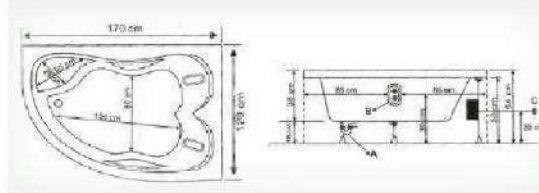

DARYA VAN

Model: Orisa

مدل : اوريسا

ارتفاع : 55cm Size : 170*110 عمق : 38cm

DARYA VAN

Model: Arshia

مدل: ارشیا

ارتفاع : 55cm Size : 170*120 عمق : 38cm

DARYA VAN

Model: Arastoo

مدل : ارسطو

ارتفاع : 55cm Size : 170*120 عمق : 38cm

DARYA VAN

Model: Elmira

مدل : الميرا

ارتفاع : 60cm Size : 120*120 عمق : 45cm

DARYA VAN

Model: Silvia

مدل : سيلويا

ارتفاع : 55cm Size : 150*102 عمق : 38cm

DARYA VAN

Model: Victoria

مدل : ویکتوریا

ارتفاع : 55cm Size : 155*102 عمق : 39cm

Size : 90*90 عمق: 16cm
ارتفاع : 28cm

Model: Maral

مدل: مارال

Size : 80*80 عمق: 16cm
ارتفاع : 28cm

DARYA VAN

Model: Morvarid

مدل : مروارید

Size : 90*90 عمق : 16cm