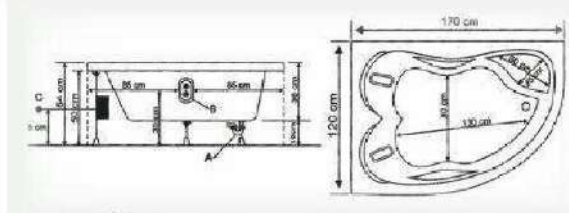

DARYA VAN

Model: Orisa

مدل : اوريسا

ارتفاع : 55cm Size : 170*110 عمق : 38cm

DARYA VAN

Model: Arshia

مدل: ارشیا

ارتفاع : 55cm Size : 170*120 عمق : 38cm

DARYA VAN

Model: Arastoo

مدل : ارسطو

ارتفاع : 55cm Size : 170*120 عمق : 38cm

DARYA VAN

Model: Elmira

مدل : الميرا

ارتفاع : 60cm Size : 120*120 عمق : 45cm

DARYA VAN

Model: Silvia

مدل : سيلويا

ارتفاع : 55cm Size : 150*102 عمق : 38cm

DARYA VAN

Model: Victoria

مدل : ویکتوریا

ارتفاع : 55cm Size : 155*102 عمق : 39cm

Size : 90*90 عمق: 16cm
ارتفاع : 28cm

Model: Maral

مدل: مارال

Size : 80*80 عمق: 16cm
ارتفاع : 28cm

DARYA VAN

Model: Morvarid

مدل : مروارید

Size : 90*90 عمق : 16cm