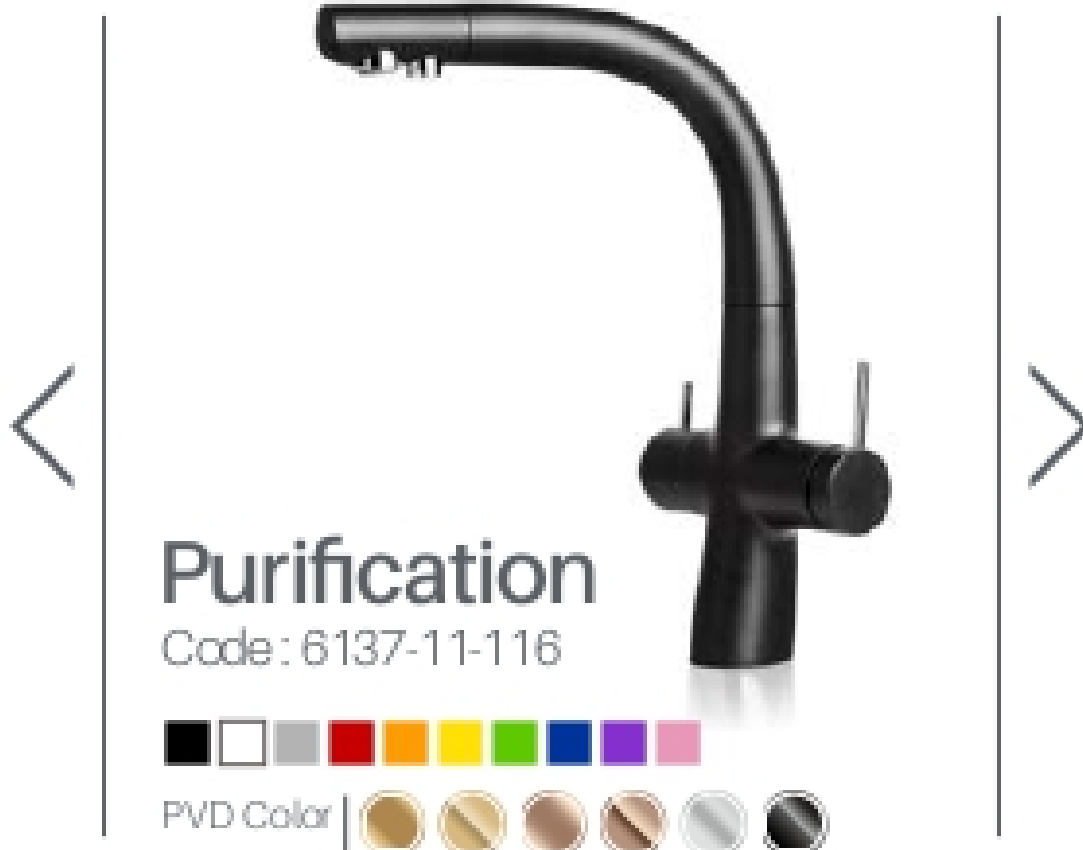

- دارای دو آبفشان سیلیکونی M18 و M24 از شرکت NEOPERL
- دارای خروجی مجزا آب تصفیه و آب شهری
- شلنگ پیسوار Ultra-Flex
- آب دهی ۲ لیتر بر دقیقه برای آب شهری و ۸ تا ۱۰ لیتر جهت آب تصفیه
- کارتریج ۲۵ میلیمتری سرامیکی شرکت KEROX برای اهرم آب شهری
- کارتریج نیم دور برای اهرم آب تصفیه