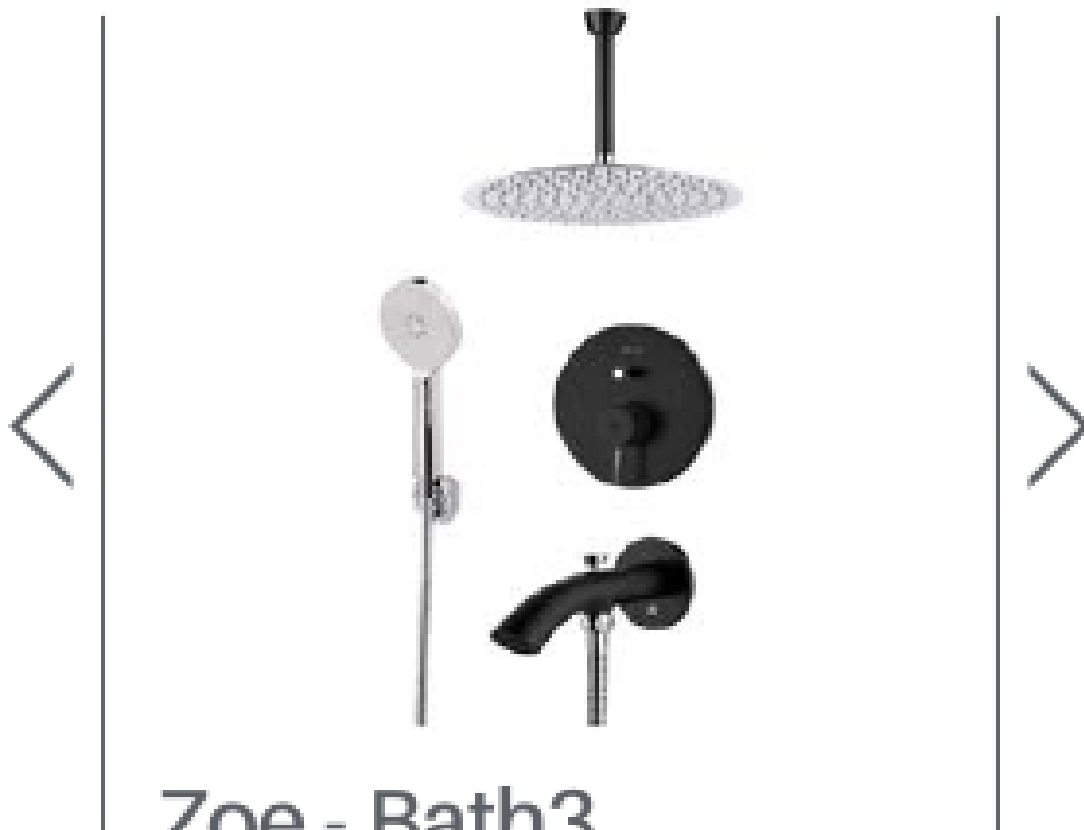

Zoe - Bath3

Code : 6136-13-244 (S25)

- دارای دستگیره و سردوش سقفی و دستی
- پنل اصلی ریختگری شده با جای دایورتور
- صفحه آب بندی داخلی
- سردوش سقفی استیل
- قابلیت نصب سردوش سقفی و دیواری
- صفحه آبریز ریختگری شده
- وان پرکن ریختگری شده به همراه دایورتور و آبفشان Neoperl-Cache
- پایه نگهدارنده سردوش دستی