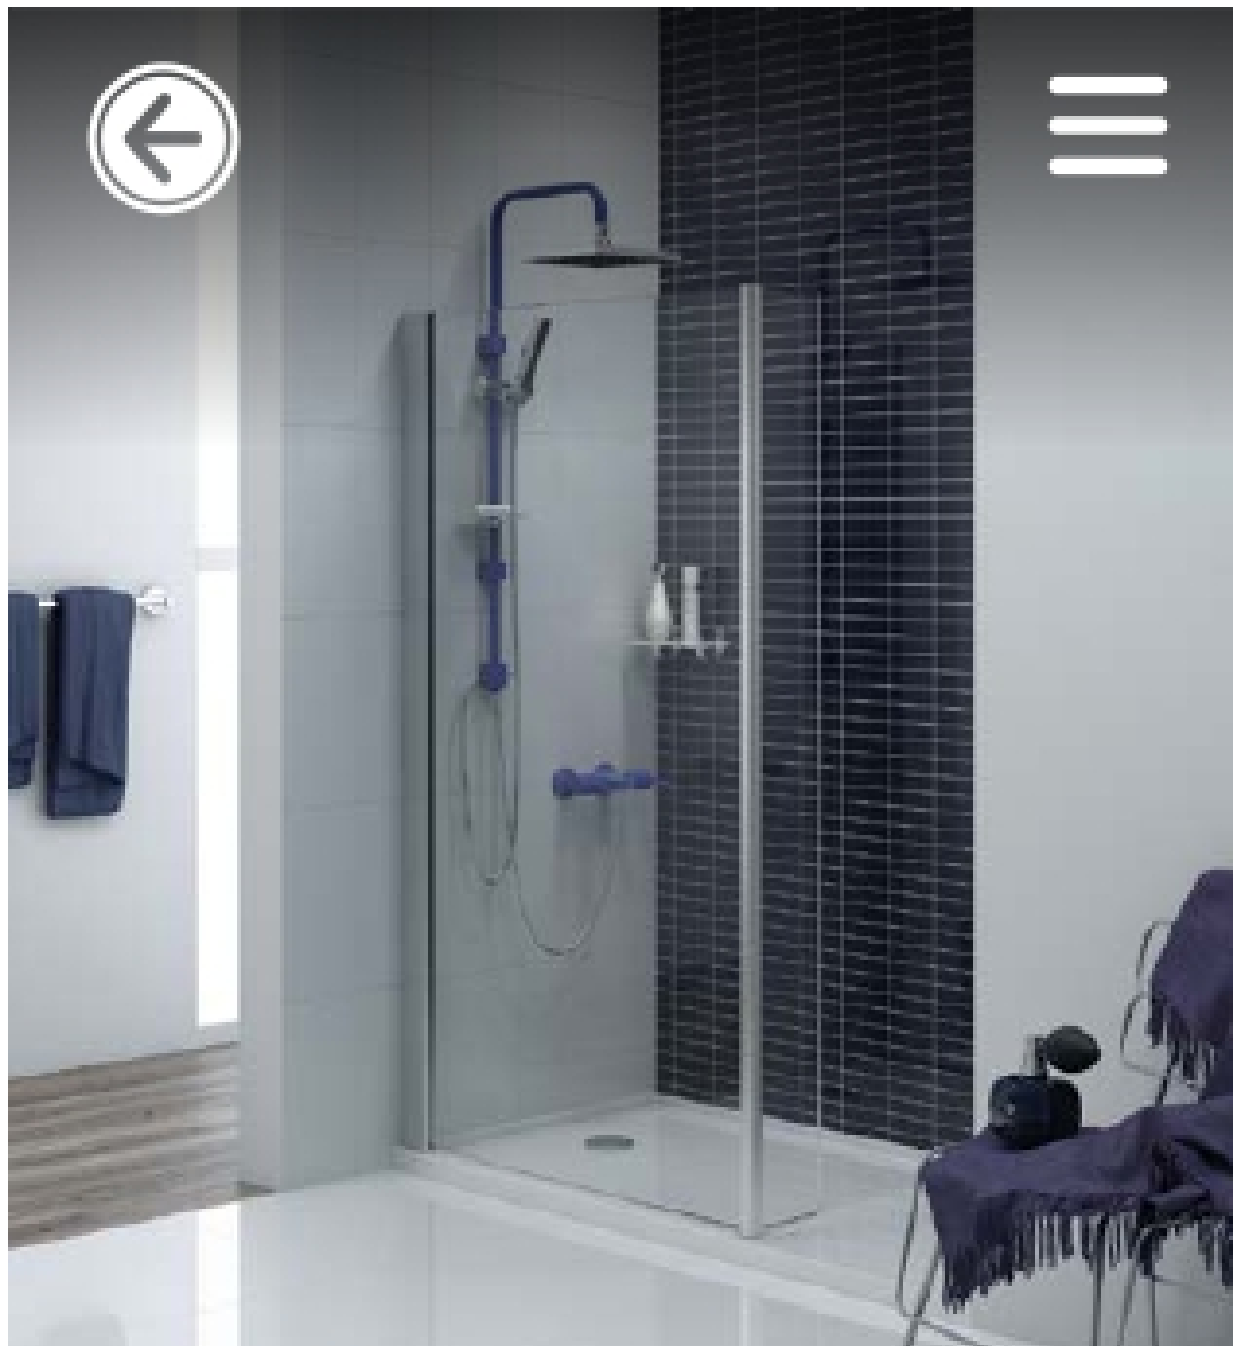

علم های یونیکا

KWC | Shower Slider

مشاهده

Shower Slider

Otana

Code: 6199-13-152

[More details](#)

Otana