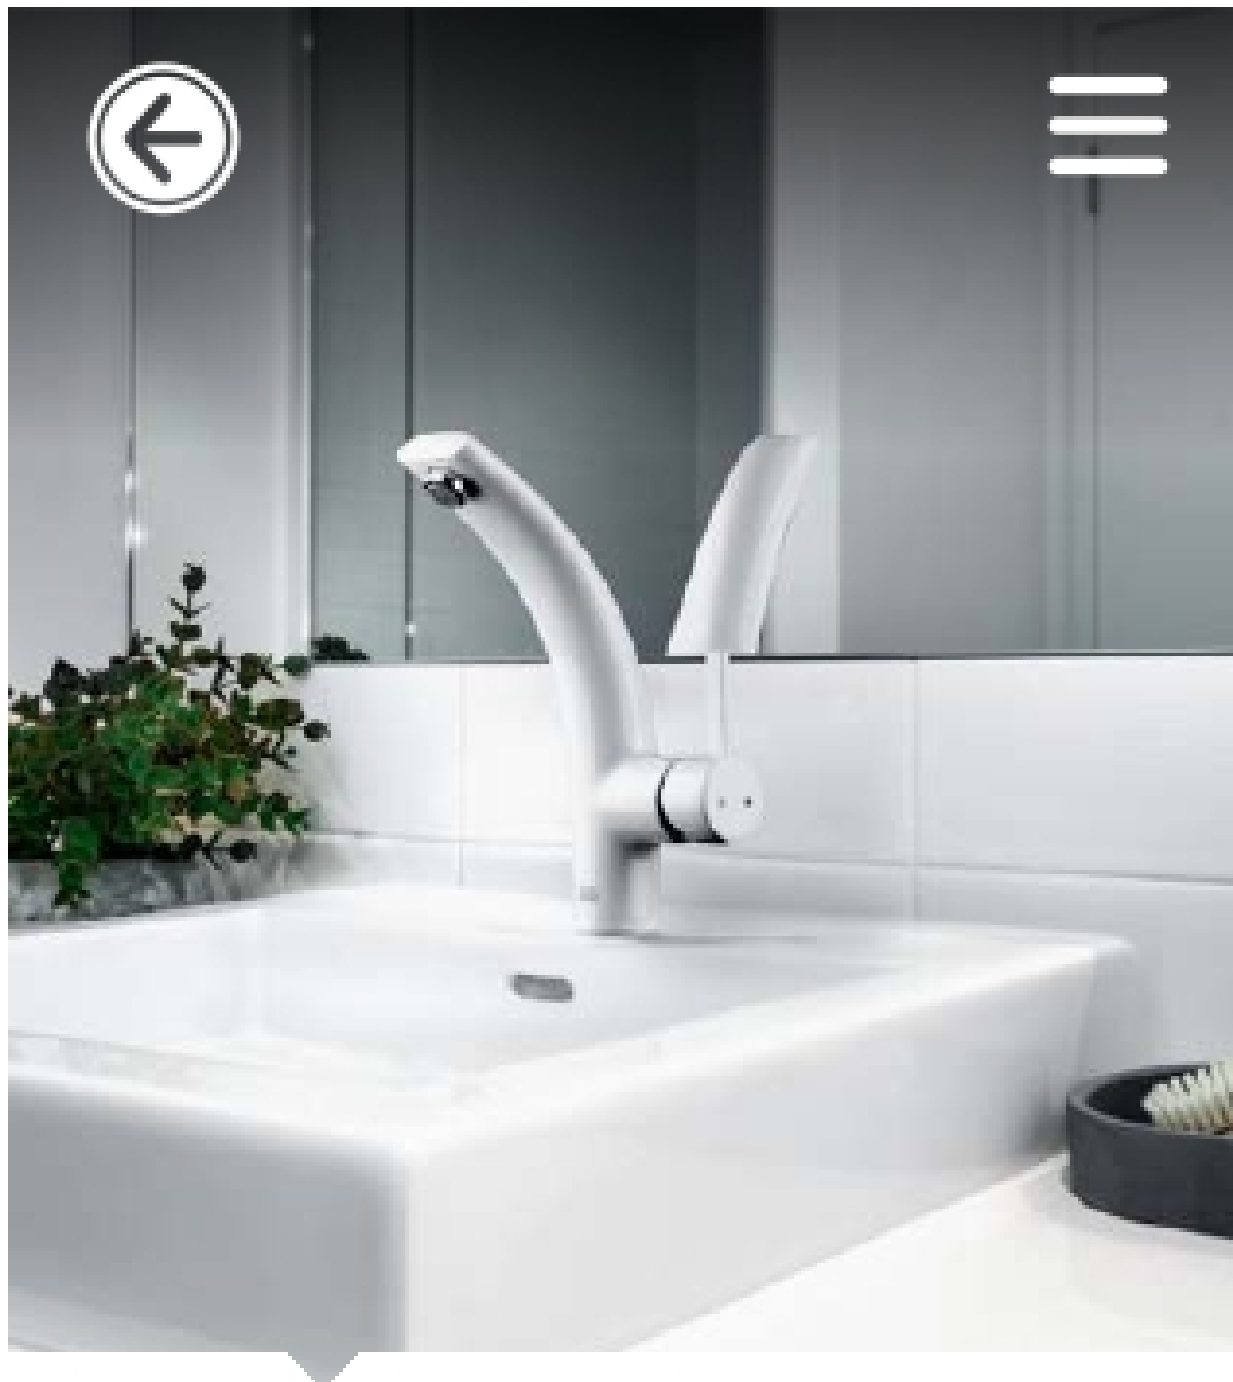

سری زئوس

KWC | Zeus Set

مشاهده