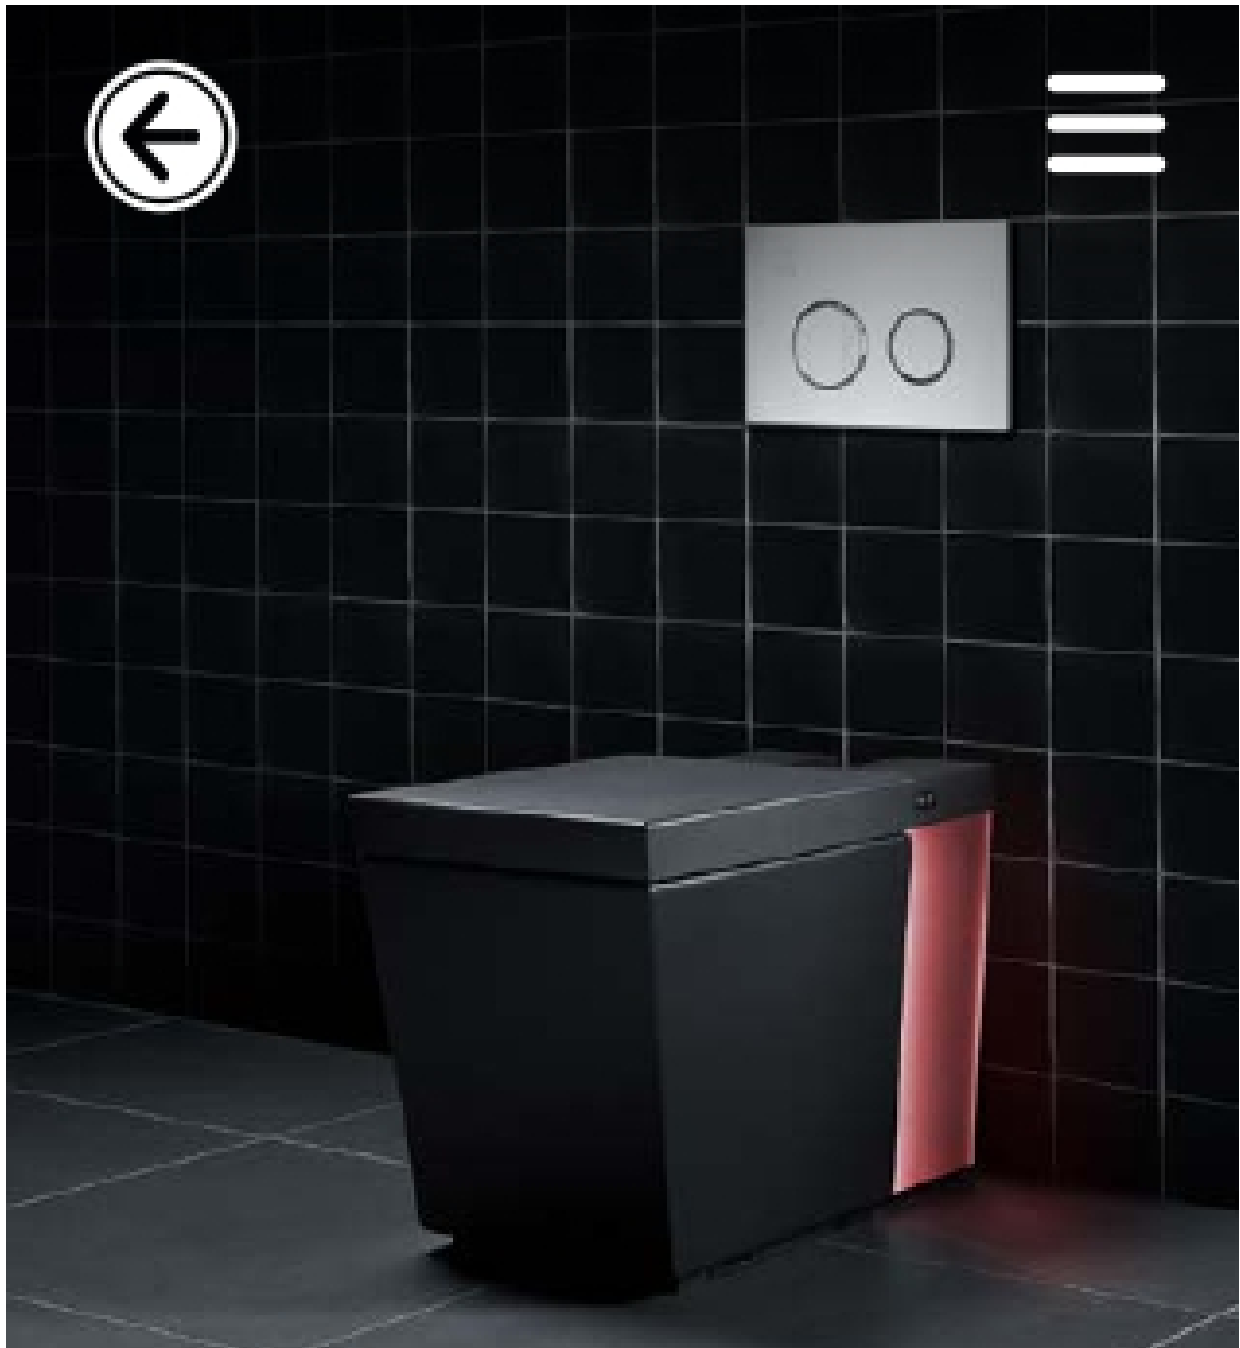

Shower Slider

Tennis

Code: 6199-13-133

- دارای جک نگهدارنده سردوش متحرک
- دارای جا صابونی

Shower Slider

Fit air

Code: 6199-13-104

- دارای جک نگهدارنده سردوش متحرک
- دارای جا صابونی