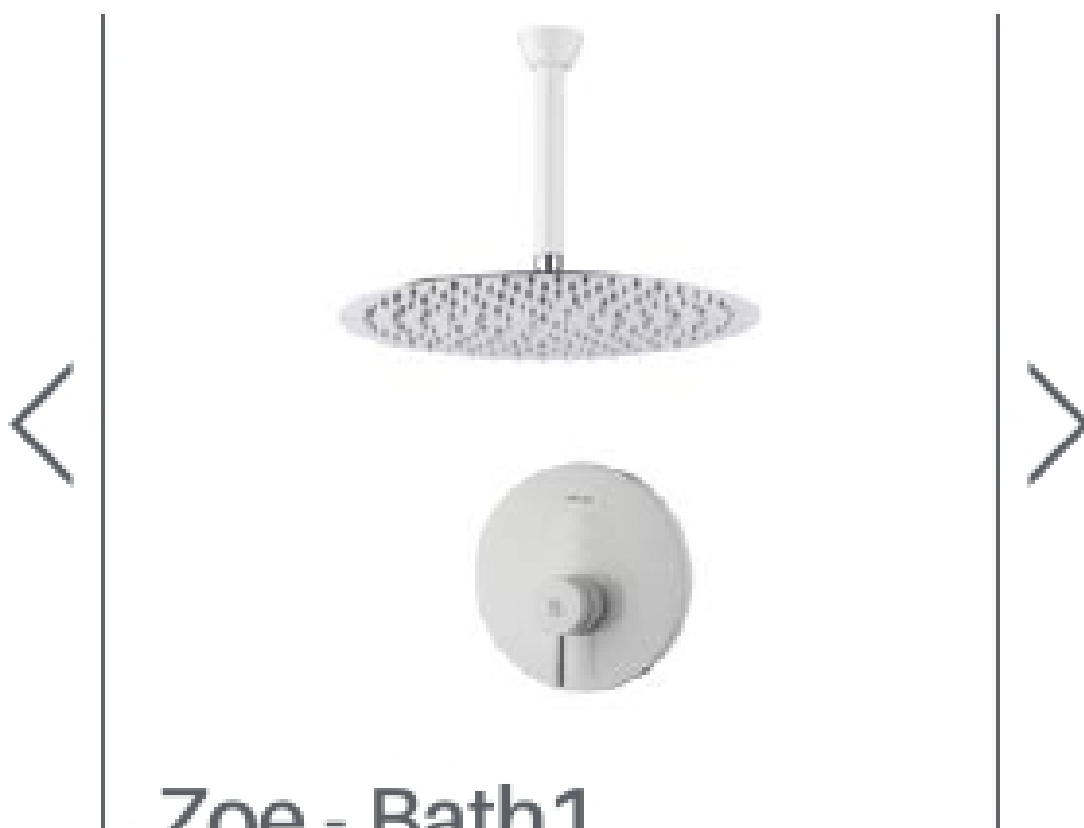

Zoe - Bath1

Code : 6136-13-261 (S30)

- دارای دستگیره و سردوش سقفی
- پنل اصلی ریختگری شده بدون جای دایورتور
- صفحه آب بندی داخلی
- سردوش سقفی استیل
- قابلیت نصب سردوش سقفی و دیواری