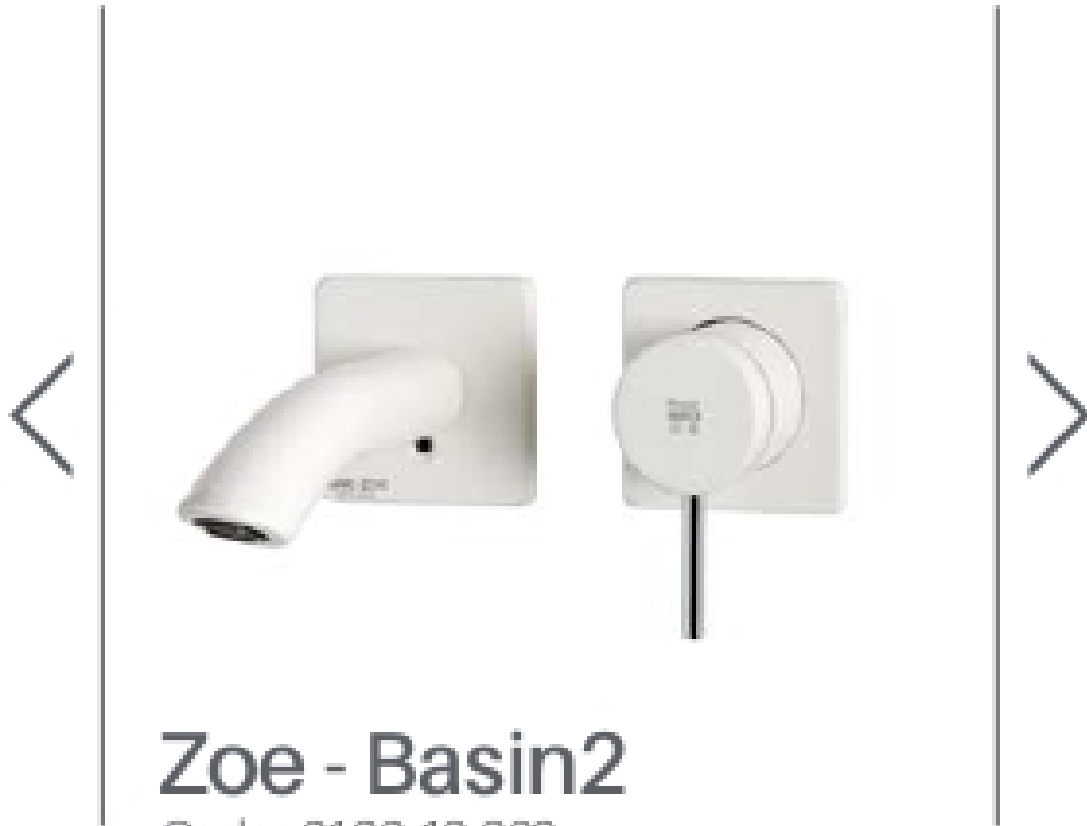

Concealed

Zoe - Basin2

Code : 6136-12-222

- شیر روشویی توکار دو تکه زو
- دارای دستگیره و آبریز و صفحات خارجی
- آبفشان Neoperl-Cache

Concealed

Zoe - Basin2

Code : 6136-12-223

- شیر روشویی توکار دو تکه زو
- دارای دستگیره و آبریز و صفحات خارجی
- آبفشان Neoperl-Cache