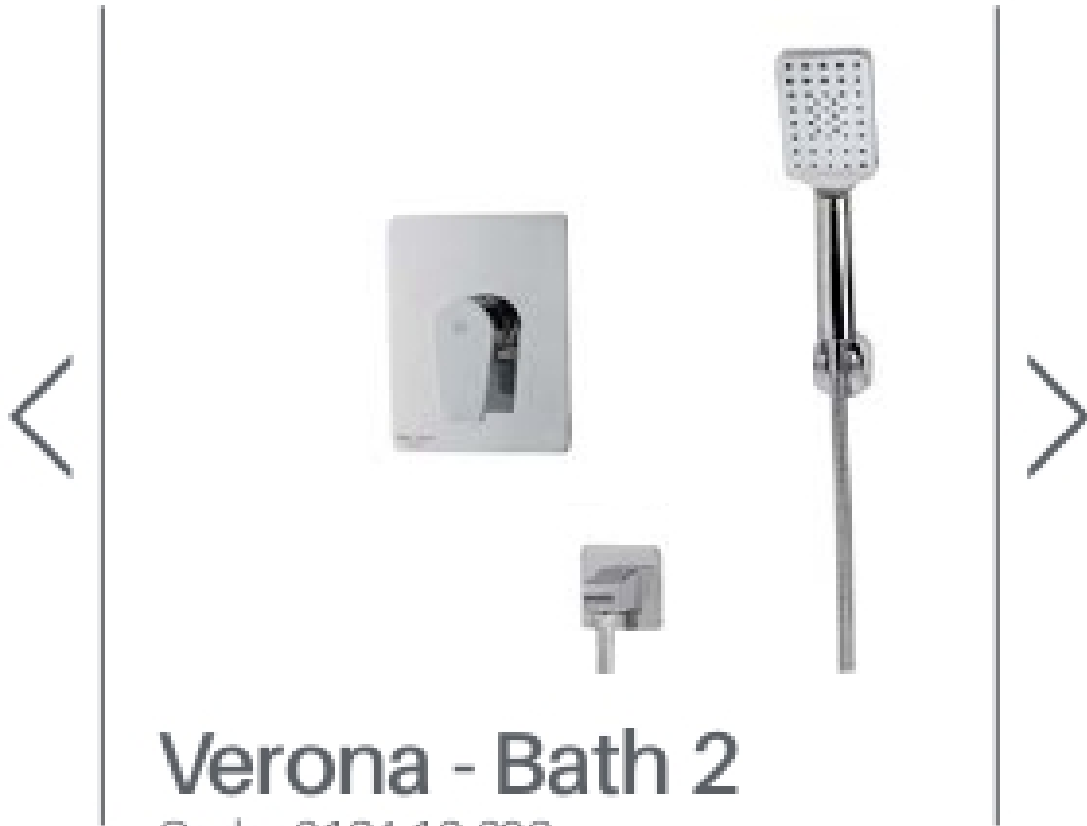

Concealed

Verona - Bath 2

Code : 6134-13-602

PVD Color

- دارای دستگیره و سردوش دستی
- پنل اصلی ریختگری شده بدون جای دایورتور
- صفحه آبریز ریختگری شده و آبریز فلزی
- صفحه آب بندی داخلی
- پایه نگهدارنده سردوش دستی