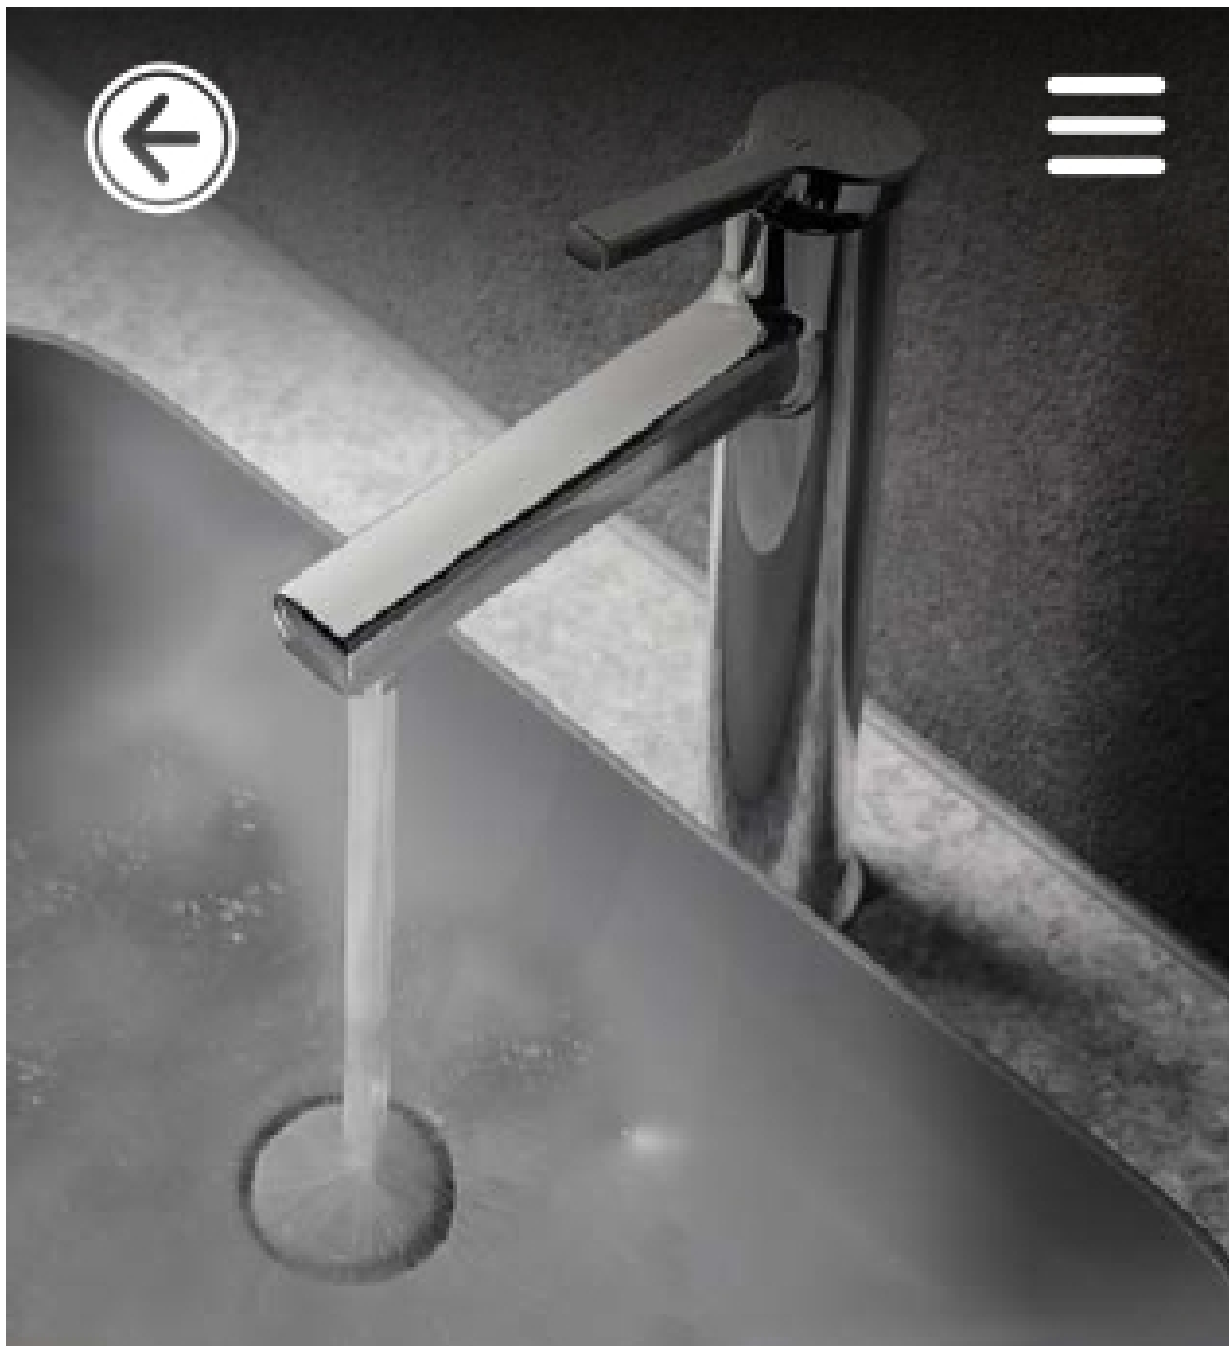

Code : 6143-14-101

PVD Color |

- شیر توالت اهرمی

- کارتریج ۲۵ میلیمتری سرامیکی شرکت KEROX

- آبفشان سیلیکونی Neoperl M24

- آبدهی ۱۲ لیتر در دقیقه

سری آوا

KWC | Ava Set