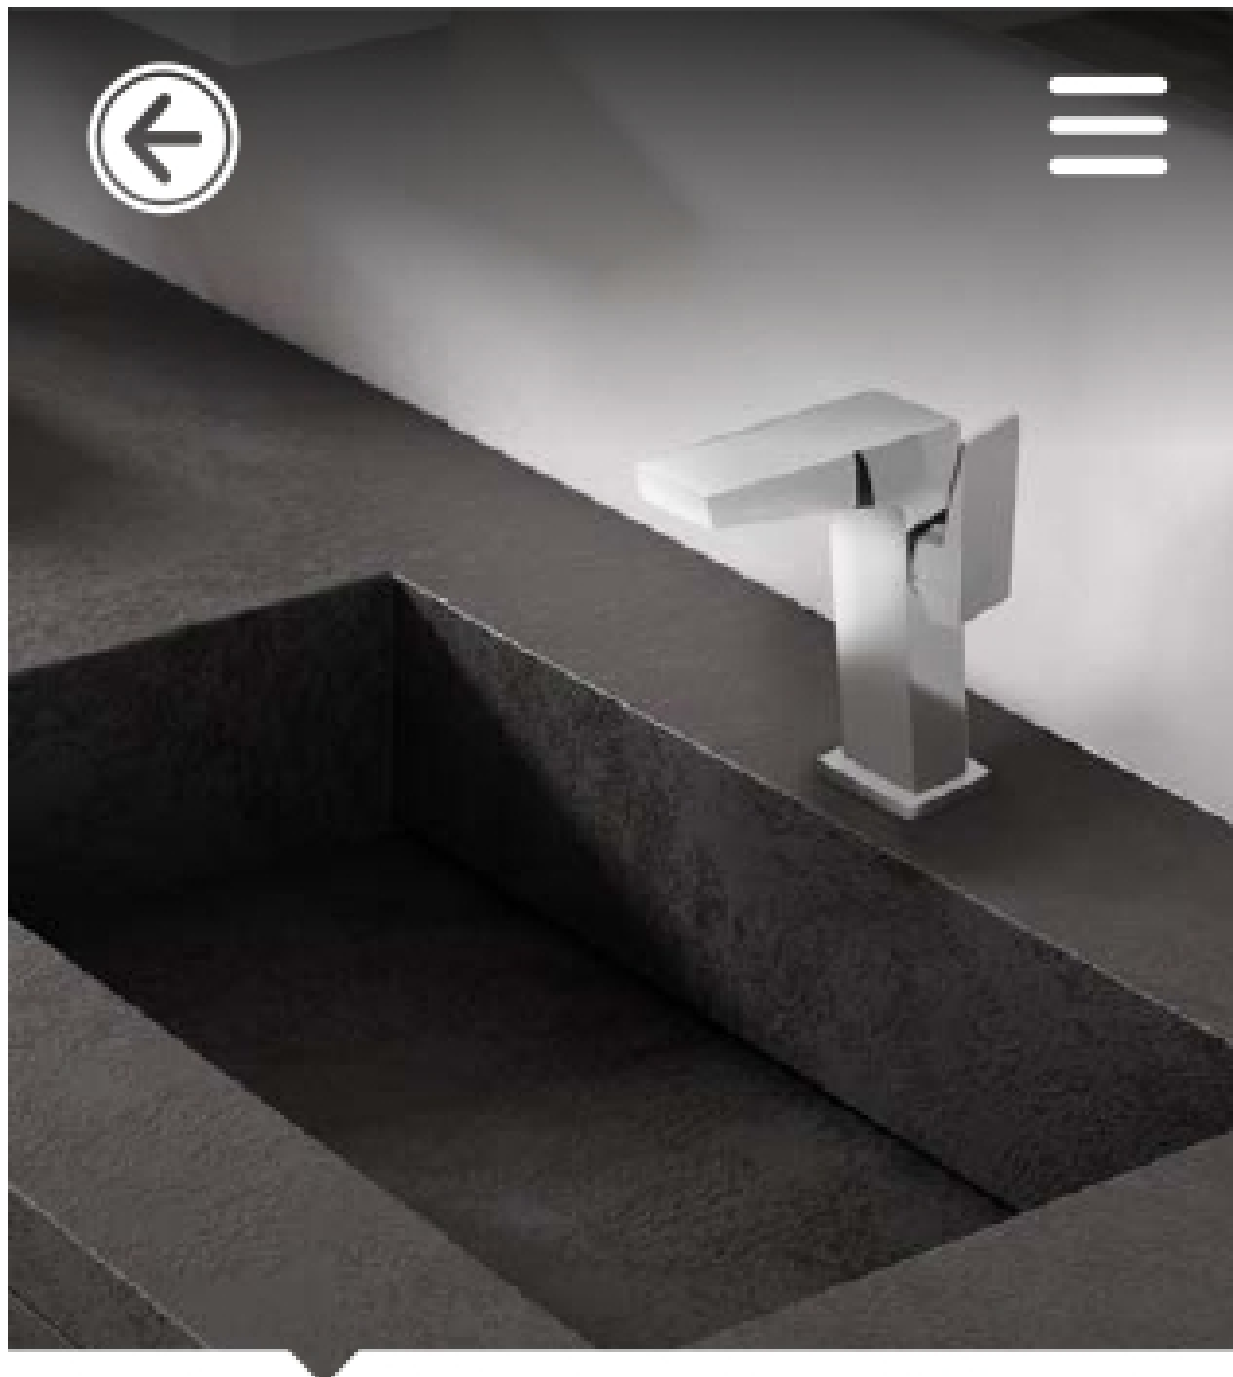

سری کواترو

KWC | Quatro Set

مشاهده