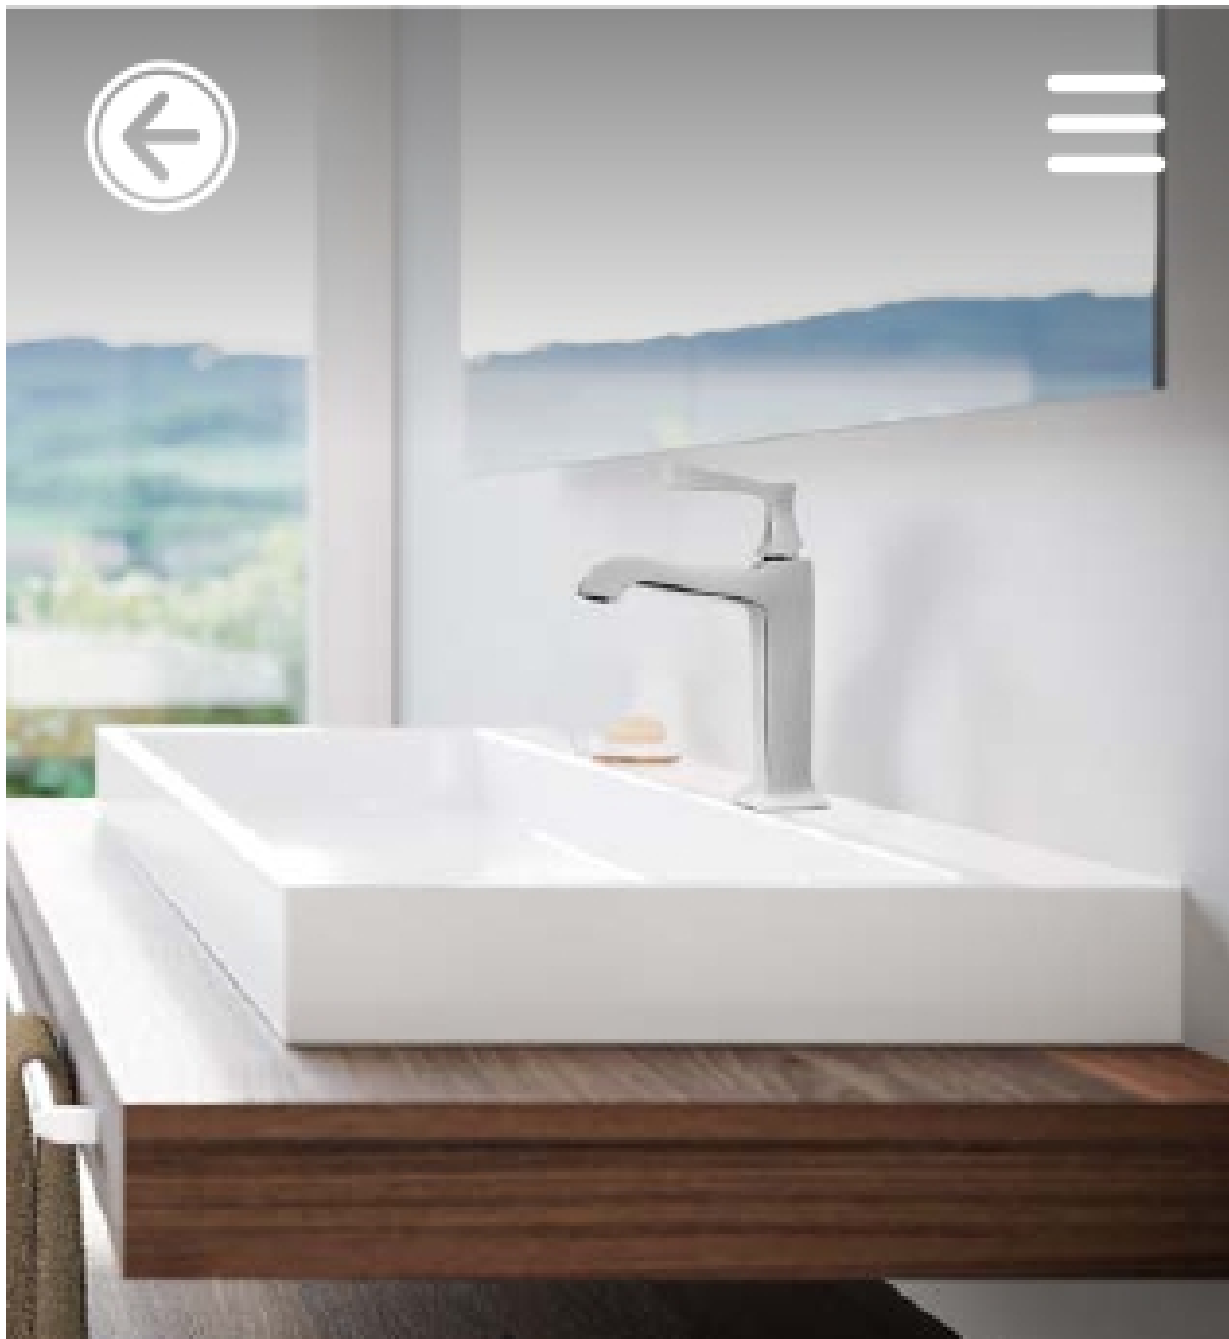

- آبدهی ۱۲ لیتر در دقیقه

Metis Set

Shower

Code : 6142-14-105

- شیر توالت اهرمی

- کارتریج ۲۵ میلیمتری سرامیکی شرکت KEROX

- آبفشان سیلیکونی شرکت Neoperl

- آبدهی ۱۲ لیتر در دقیقه