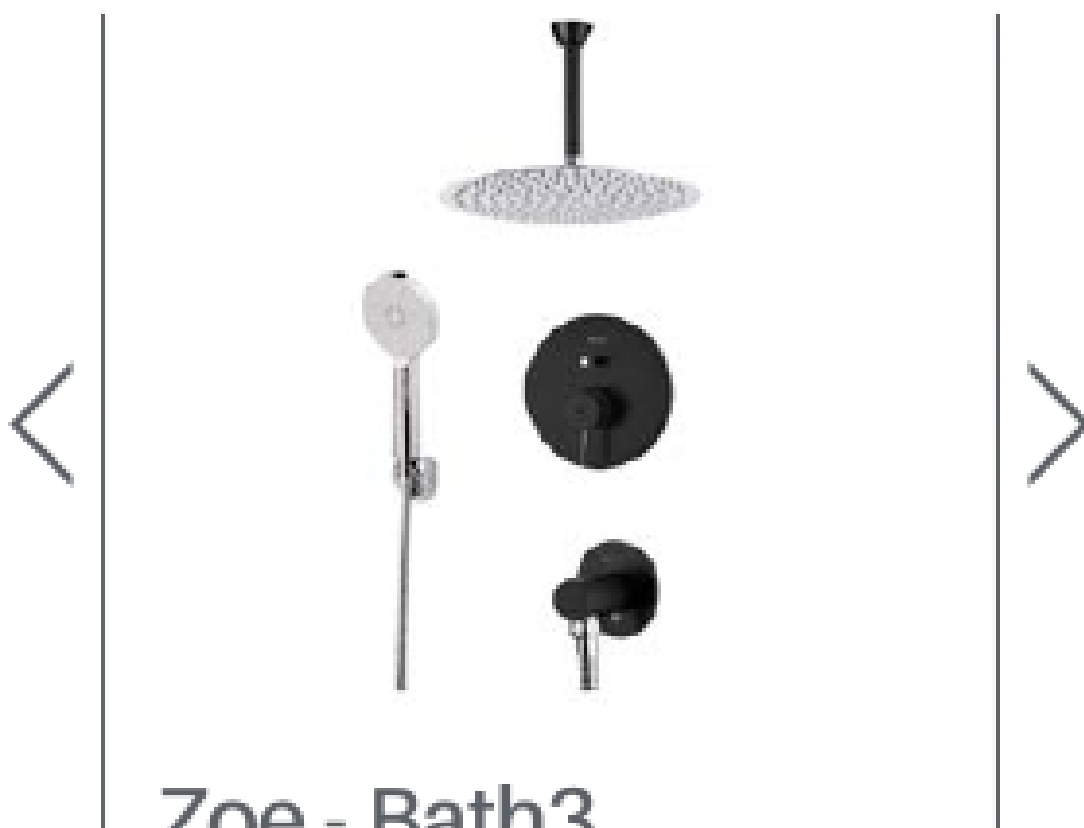

Zoe - Bath3

Code : 6136-13-263 (S30)

- دارای دستگیره و سردوش سقفی و دستی
- پنل اصلی ریختگری شده با جای دایورتور
- صفحه آب بندی داخلی
- سردوش سقفی استیل
- قابلیت نصب سردوش سقفی و دیواری
- صفحه آبریز ریختگری شده و آبریز فلزی
- پایه نگهدارنده سردوش دستی