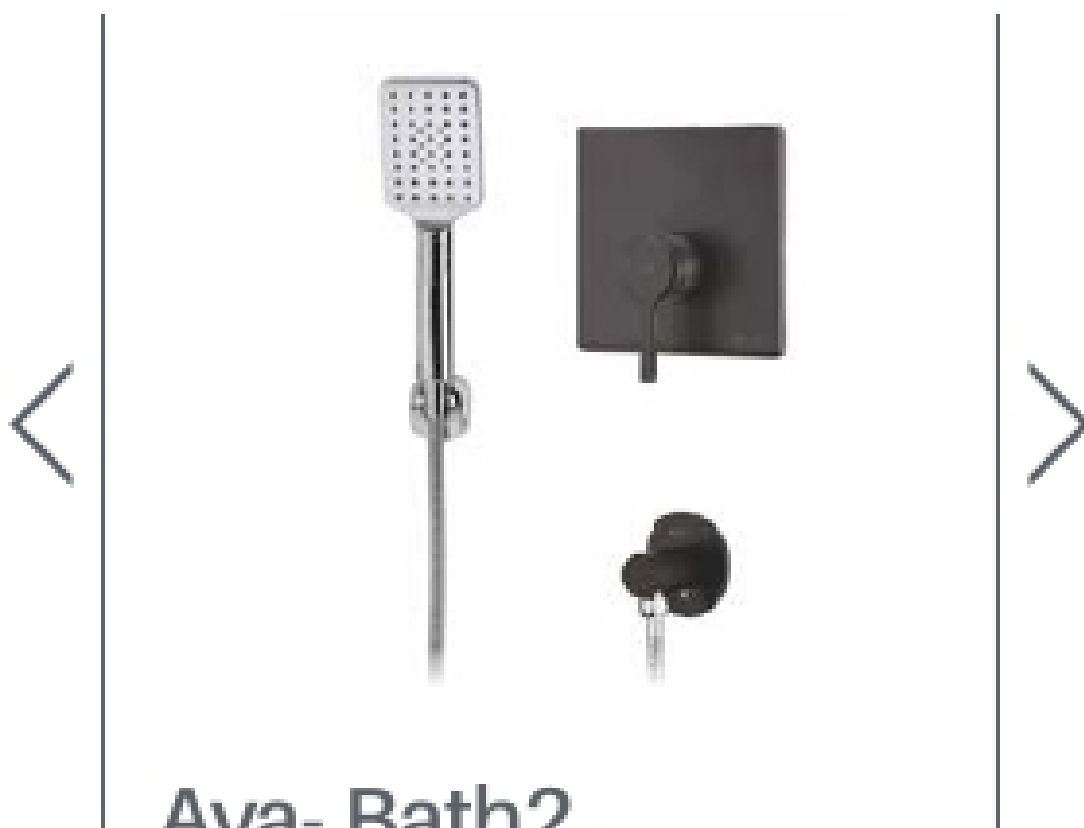

Ava- Bath2

Code : 6136-13-117

PVD Color |

- دارای دستگیره و سردوش دستی
- پنل اصلی ریختگری شده بدون جای دایورتور
- صفحه آبریز ریختگری شده و آبریز فلزی
- صفحه آب بندی داخلی
- پایه نگهدارنده سردوش دستی