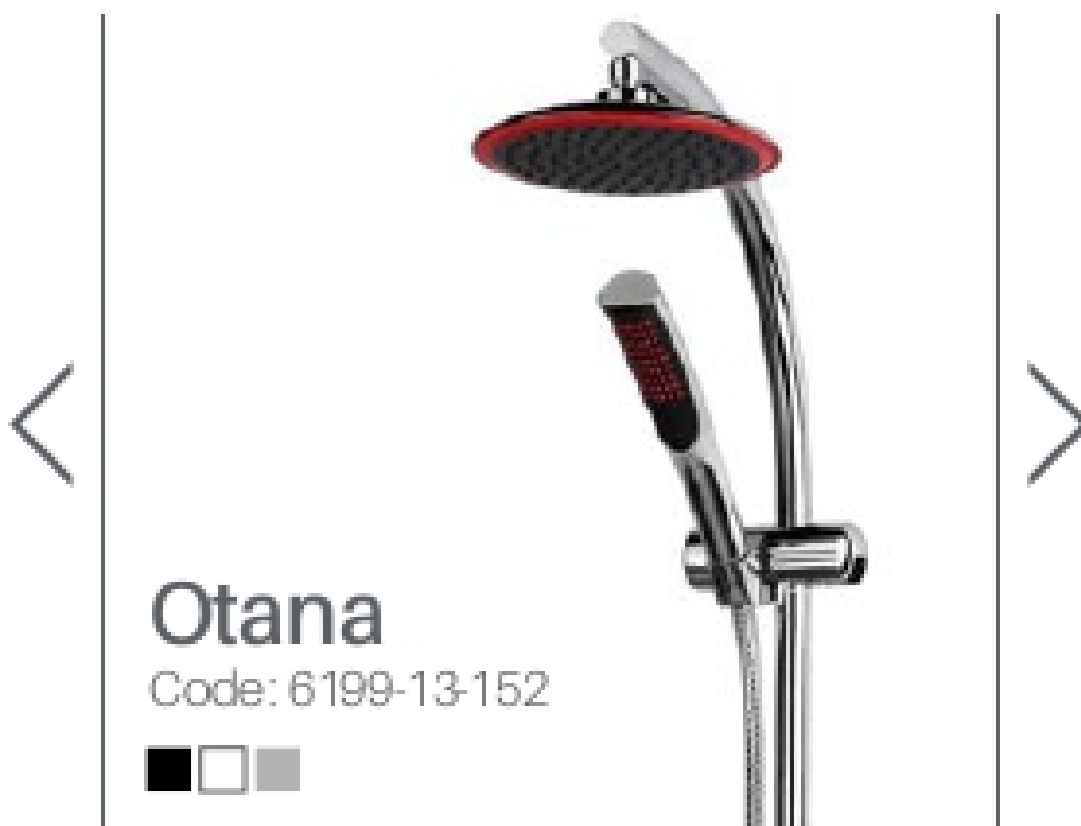

Shower Slider

Otana

Code: 6199-13-152

- دارای سردوش ثابت و دستی
- قابلیت گردش علم دوش
- دارای جک نگهدارنده سردوش متحرک
- دارای جا صابونی
- دارای دایورتور انتقال دهنده آب از سردوش دستی به سردوش ثابت و بالعکس