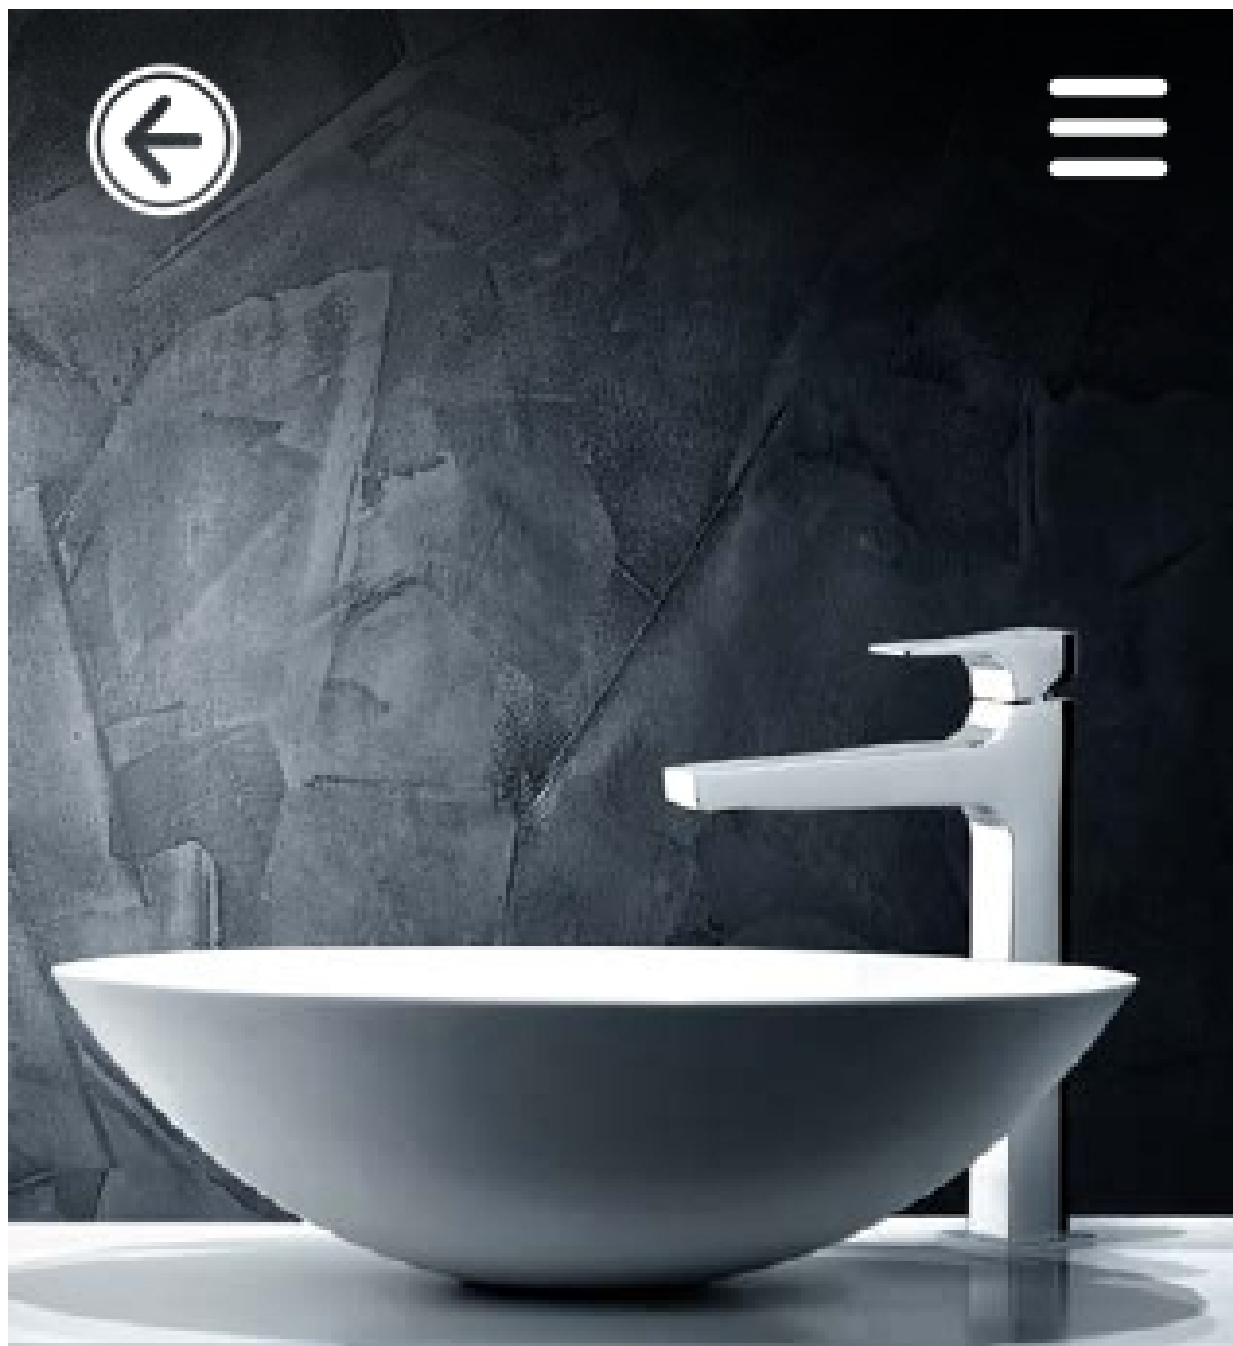

Bath

Code: 6128-13-101

- شیر حمام اهرمی
- کارتریج ۴ میلیمتری سرامیکی
- آبفشان سیلیکونی Neoperl M24
- دایورتور از بالا
- آبدهی ۱۲ لیتر در دقیقه

Shower

Code : 6128-14-101

Thermostatic

- شیر توالت ترموستاتیک
- کارتریج ترموستاتیک
- کلید Stop در دمای ۳۸ درجه سانتیگراد و قابلیت افزایش دما تا ۵۰ درجه