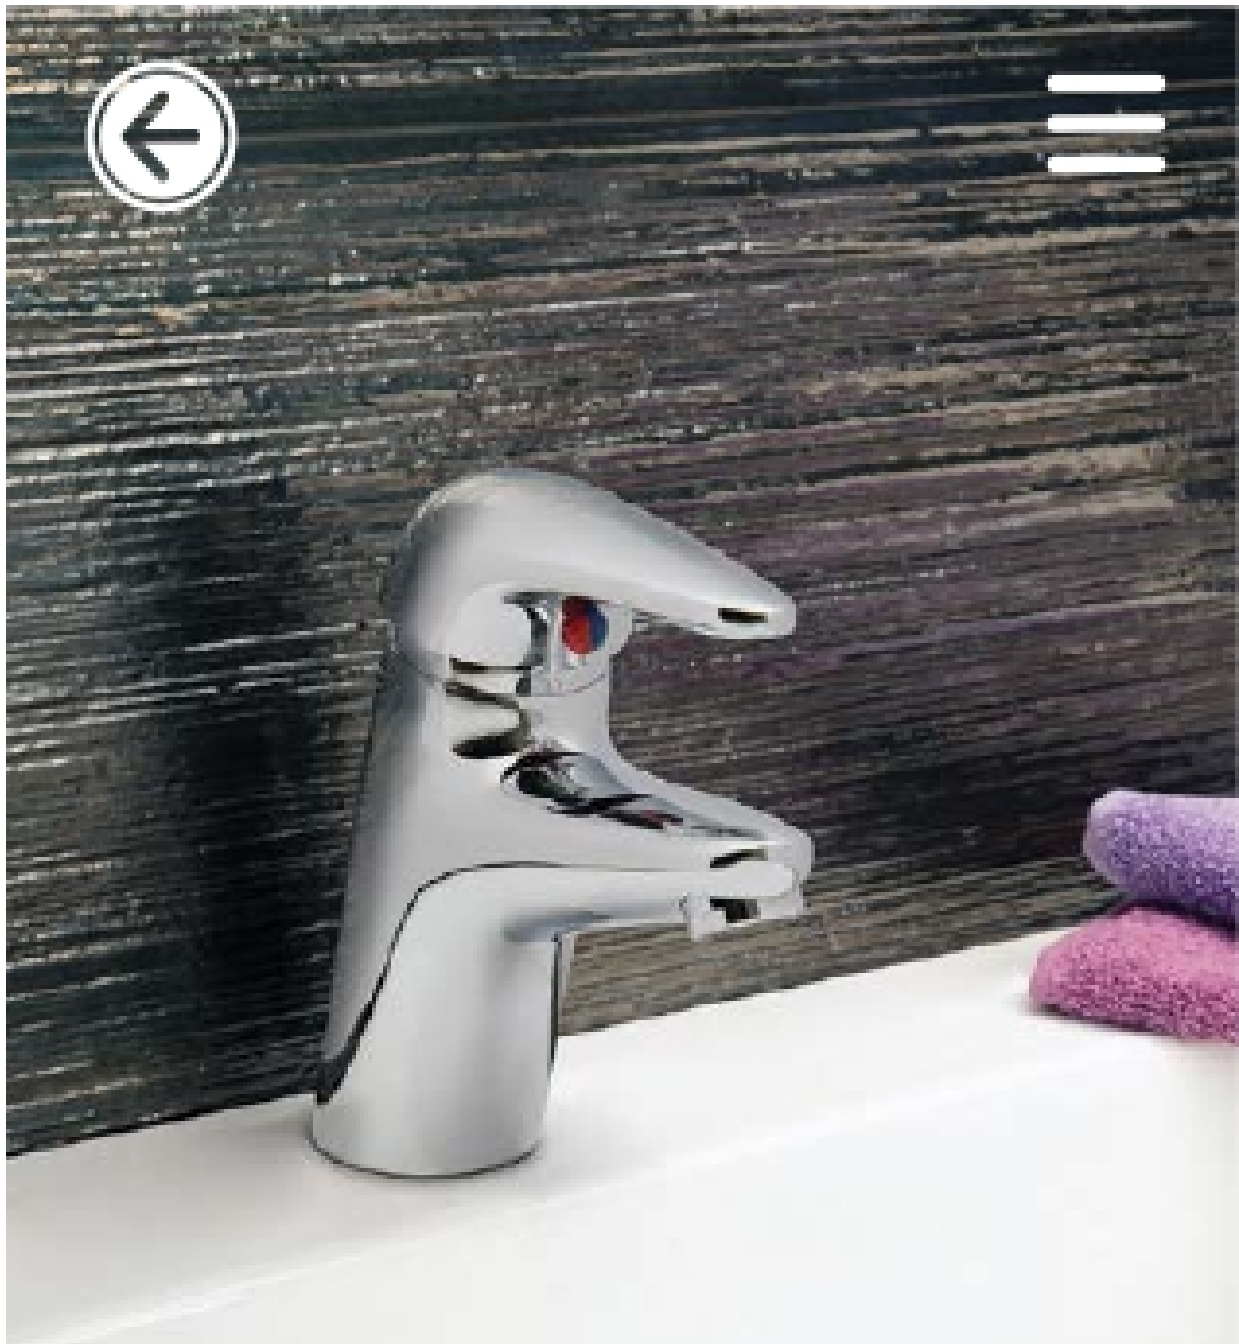

- شیر حمام اهرمی
- کارتریج ۴ میلیمتری سرامیکی
- آبفشان سیلیکونی Neoperl M24
- دایورتور از بالا
- آبدهی ۱۲ لیتر در دقیقه

Marlino Set

Shower

Code : 6111-14-101

By Order

- شیر توالت اهرمی
- کارتریج ۴ میلیمتری سرامیکی
- آبفشان سیلیکونی Neoperl M24
- آبدهی ۱۲ لیتر در دقیقه