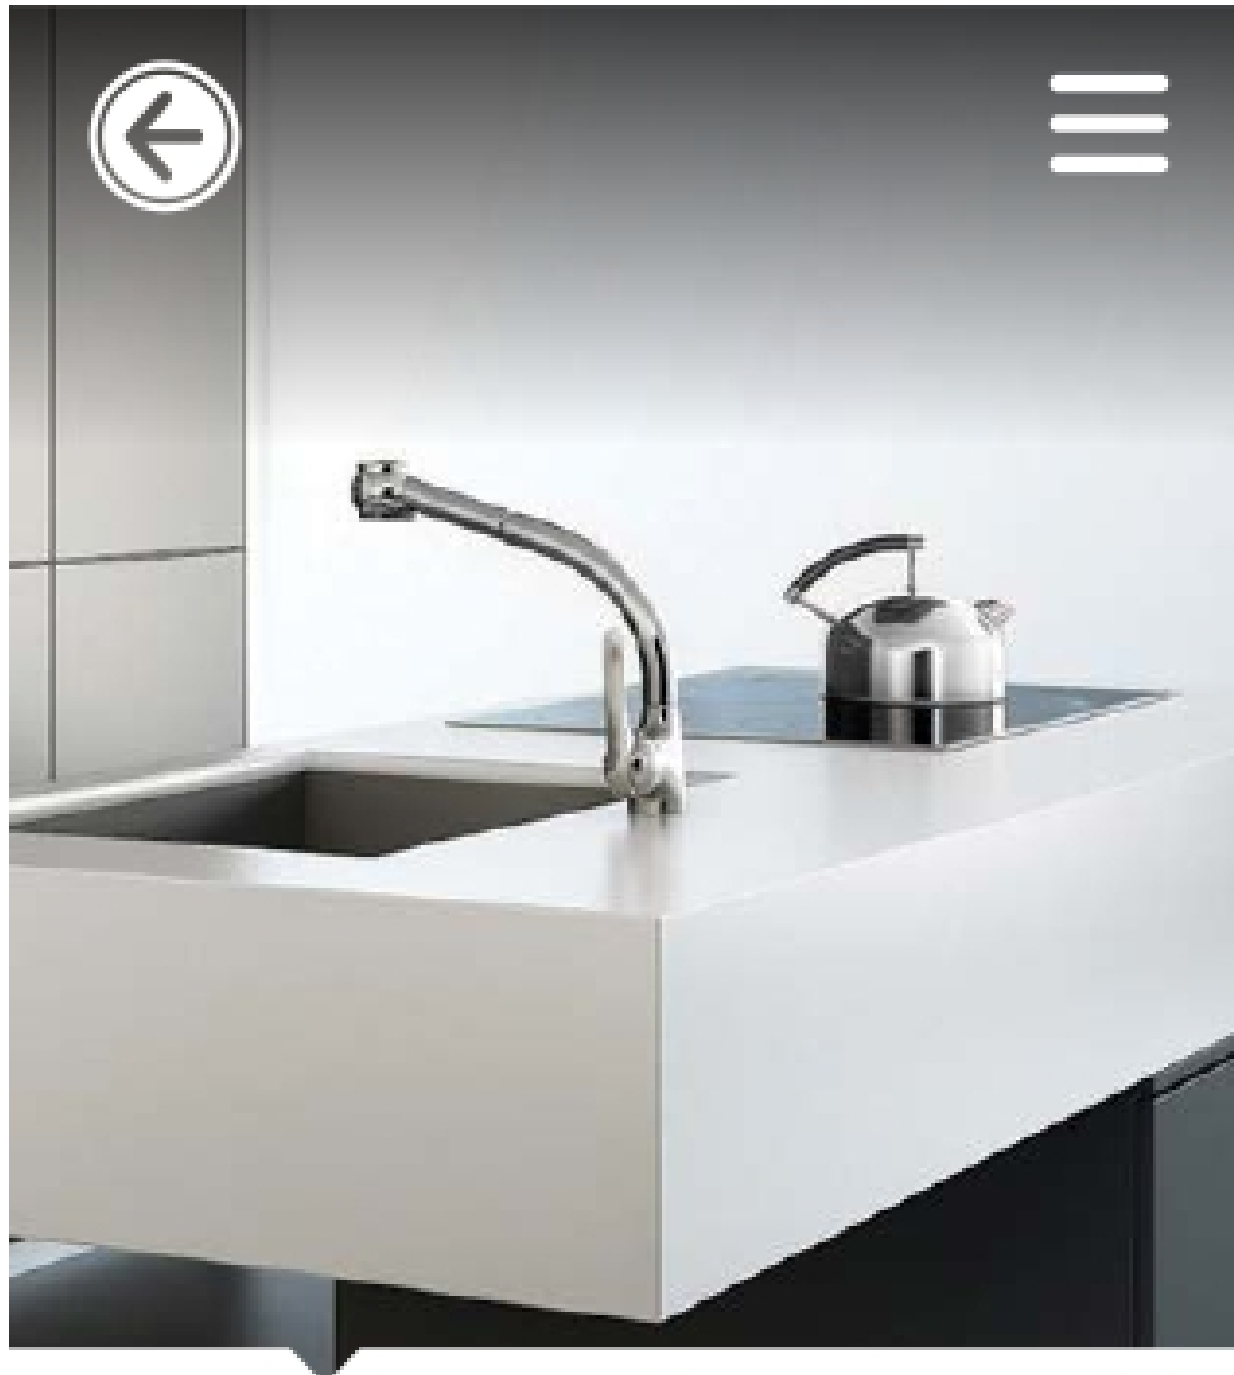

سری مارلینو

KWC | Marlino Set

مشاهده

Marlino Set

Kitchen

Code: 6111-11-099

Top Line

By Order