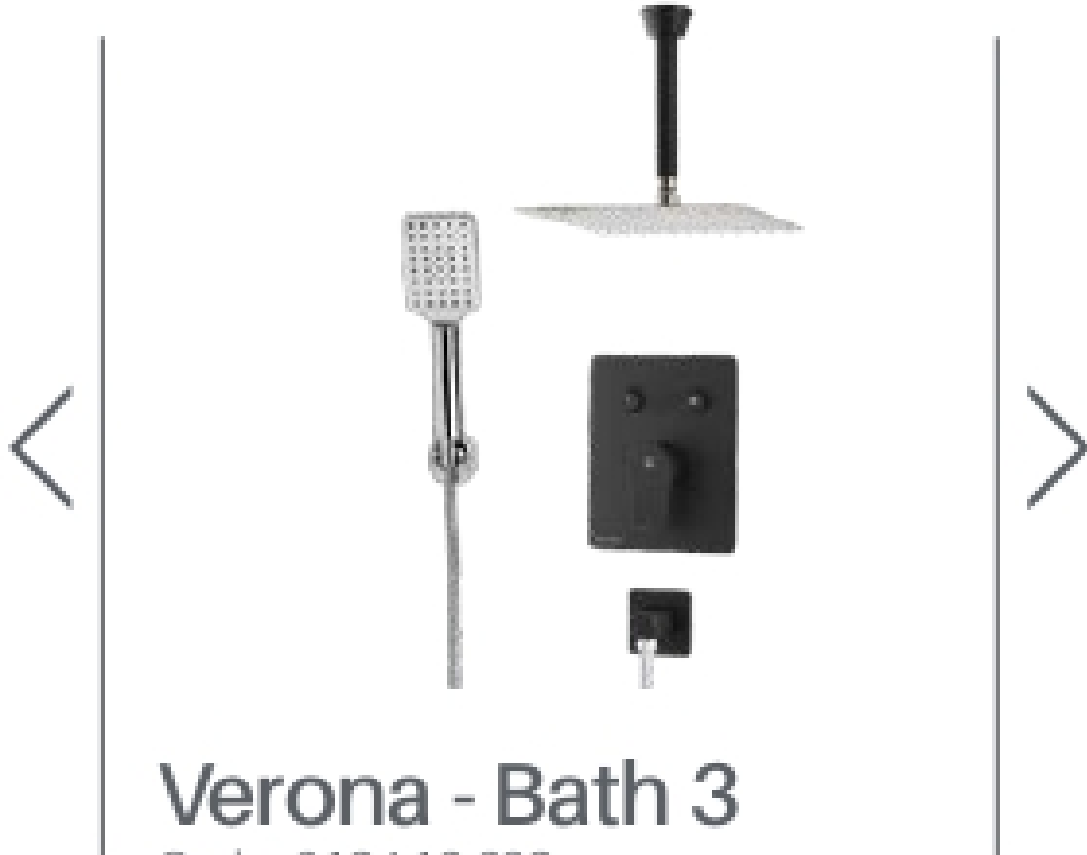

Verona - Bath 3

Code: 6134-13-613

PVD Color

- دارای دستگیره و سردوش سقفی و دستی
- پنل اصلی ریختگری شده با دو جای دایورتور دکمه ای
- صفحه آب بندی داخلی
- سردوش سقفی استیل
- قابلیت نصب سردوش سقفی و دیواری
- صفحه آبریز ریختگری شده و آبریز فلزی
- پایه نگهدارنده سردوش دستی