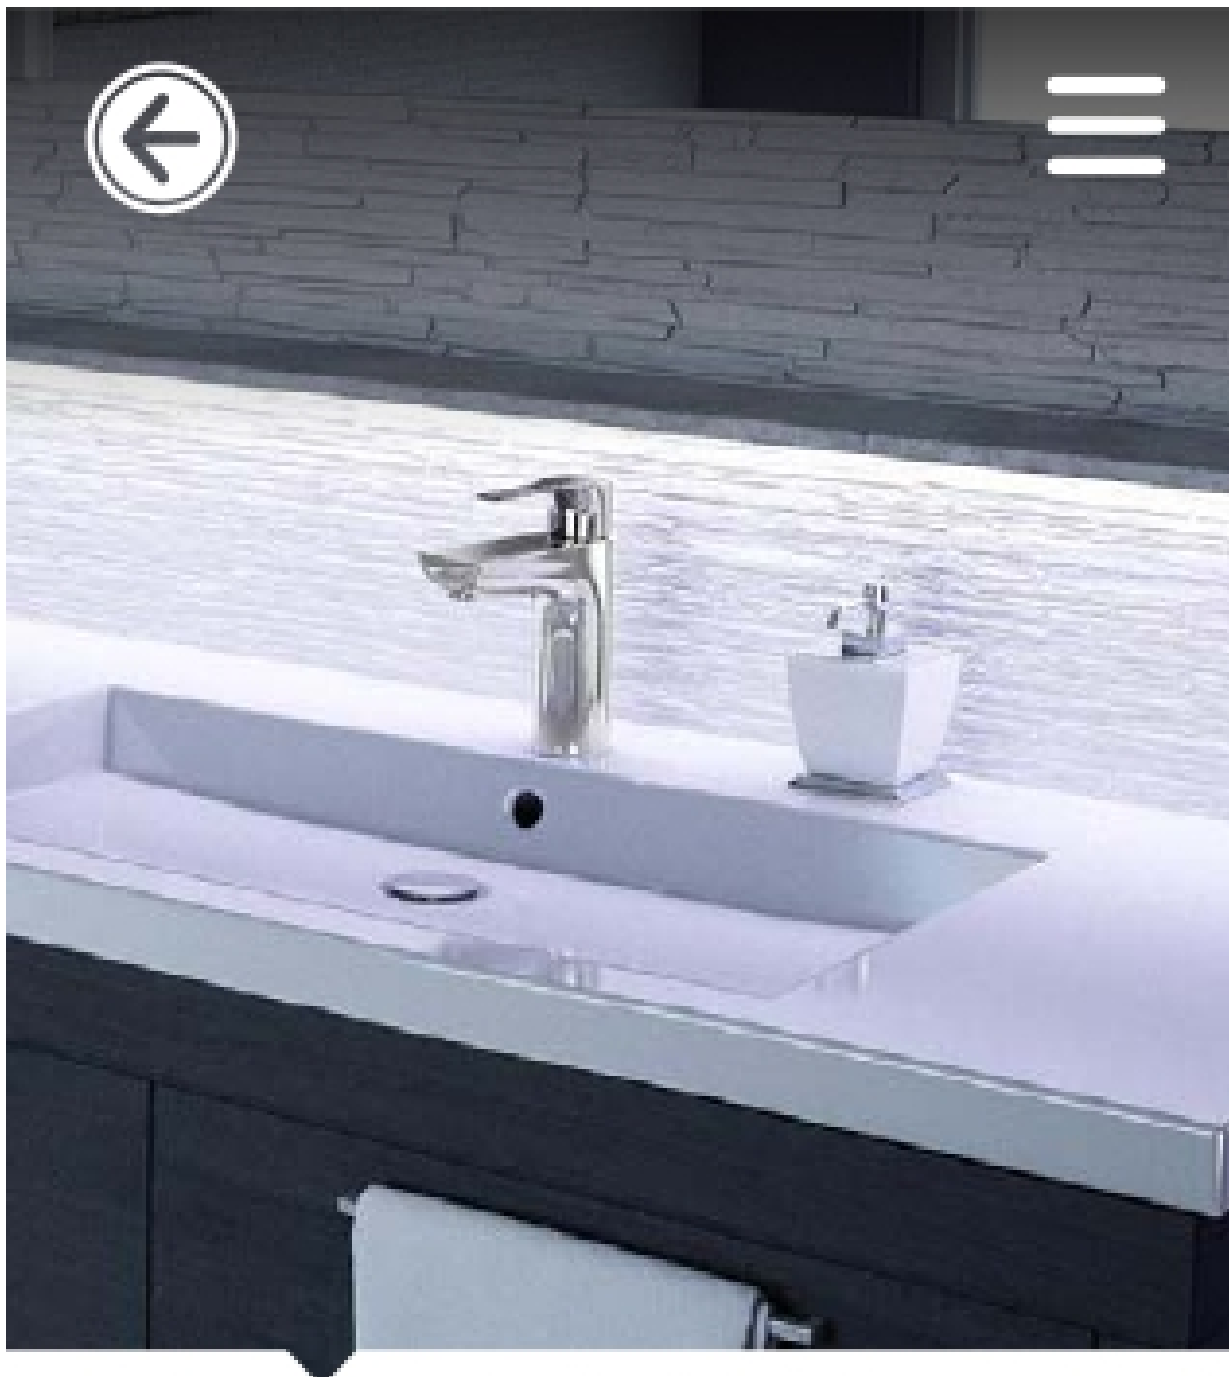

سری ریتا

KWC | Rita Set

مشاهده