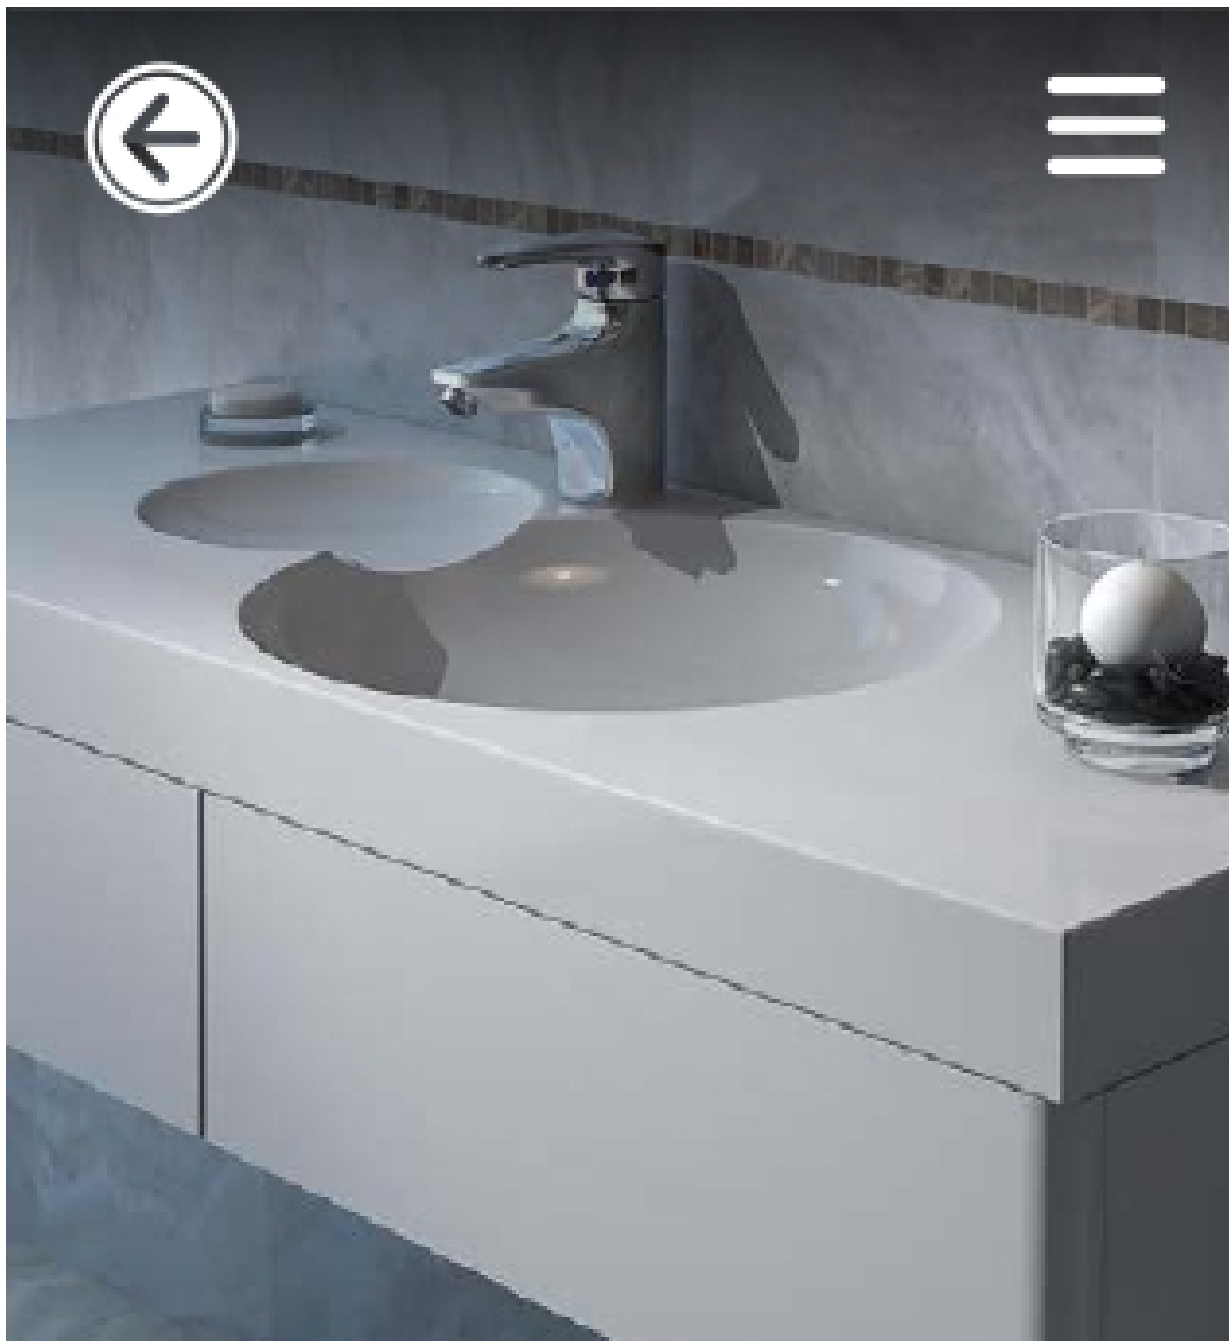

Code: 6114-14-101

- شیر توالت اهرمی
- کارتریج ۴ میلیمتری سرامیکی
- آبفشان سیلیکونی Neoperl M24
- آبدهی ۱۲ لیتر در دقیقه

سری اکسمارت

KWC | Xmart Set

مشاهده

Kitchen

Code: 6119-11-113

Pull Out