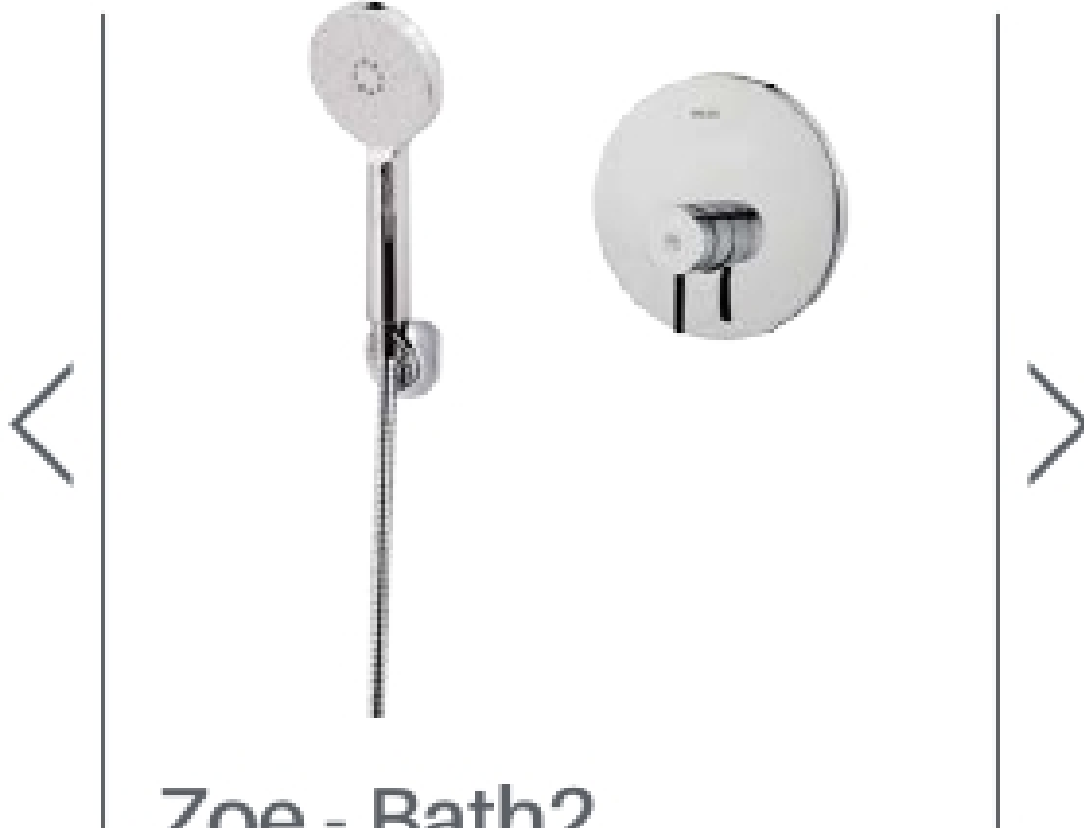

Concealed

Zoe - Bath2

Code : 6136-13-222

- دارای دستگیره و سردوش دستی
- پنل اصلی ریختگری شده بدون جای دایورتور
- صفحه آبریز ریختگری شده و آبریز فلزی
- صفحه آب بندی داخلی
- پایه نگهدارنده سردوش دستی