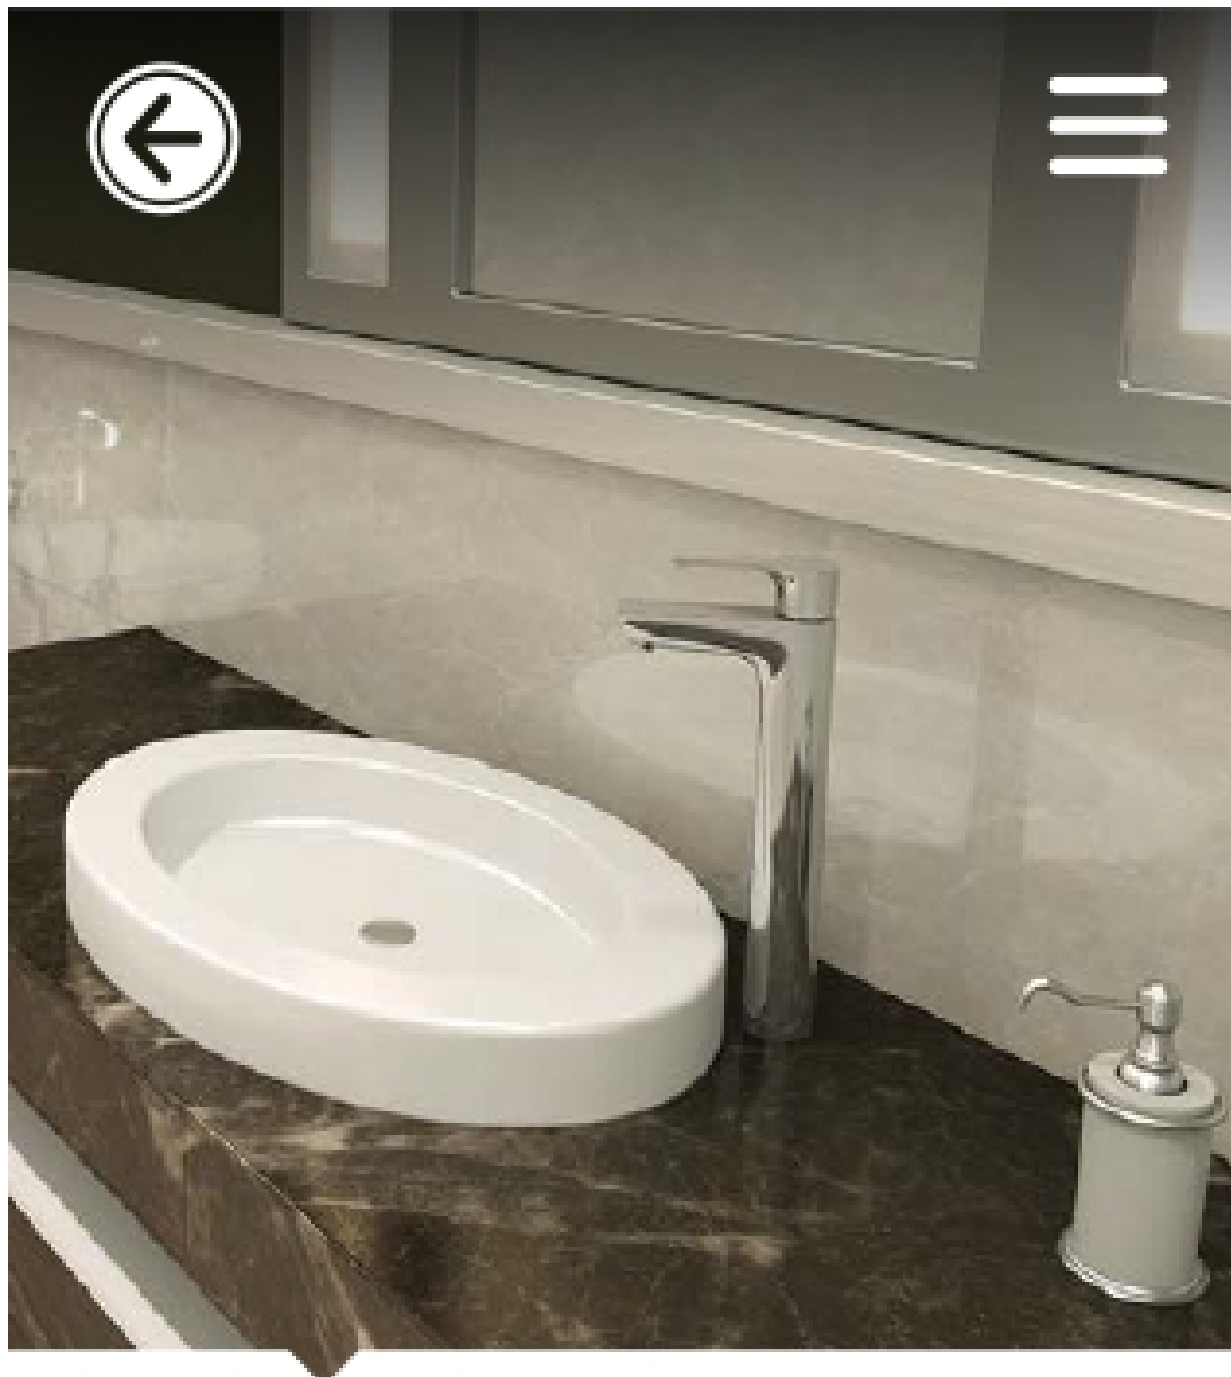

سری اروس

KWC | Eros Set

مشاهده