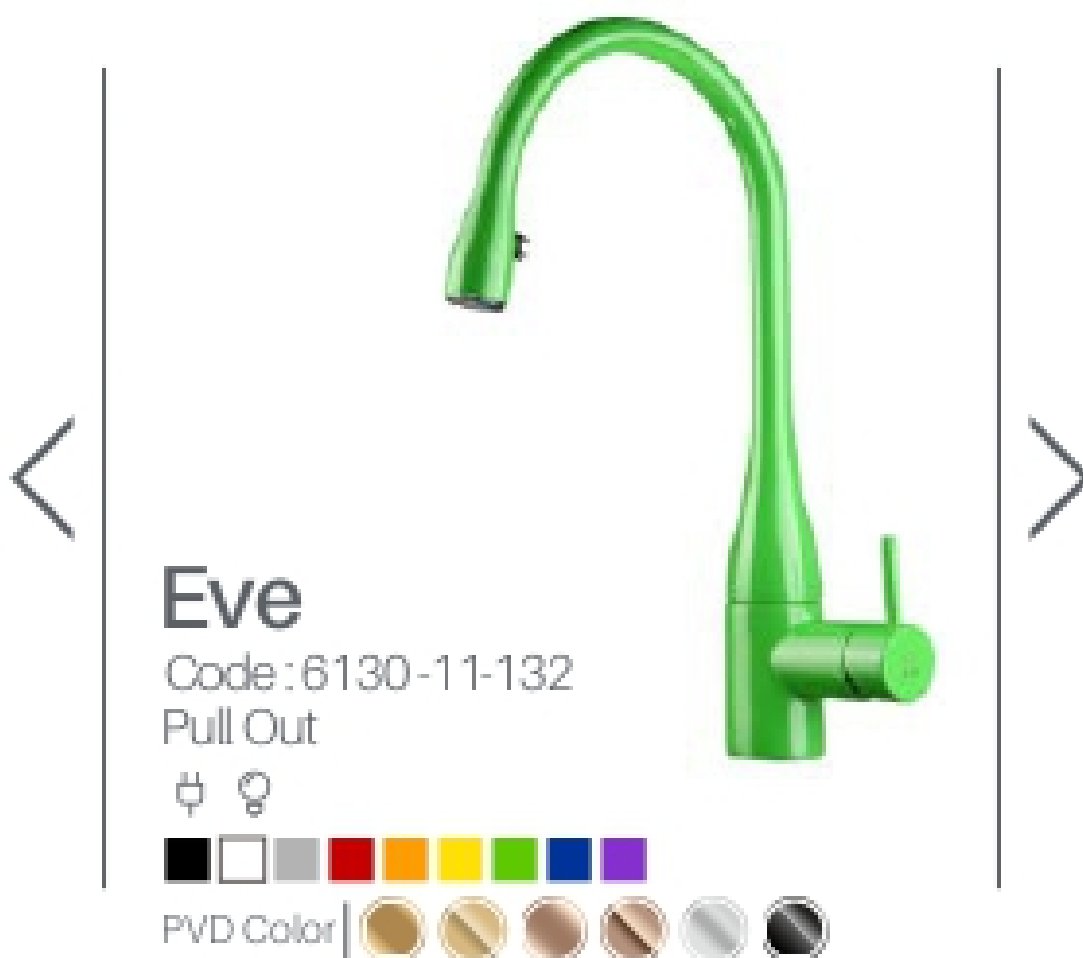

Eve

Code : 6130-11-105 (gold)

Code : 6130-11-811 (PVD)

Pull Out

PVD Color |

- مجهز به Advanced Light Technology (تکنولوژی نوری پیشرفته)
- نور سفید یخی LED
- مجهز به سردوش Pull-Out
- آبفشان Neoperl-Cache
- سوییچ روشن و خاموش LED با قابلیت خاموش شدن خودکار پس از ۴۵ دقیقه
- شلنگ Pull-Out با طول بیش از ۶۰۰ میلیمتر
- علمک چرخان ۳۶۰°
- شلنگ پیسوار Ultra-Flex
- کارتریج ۳۵ میلیمتری سرامیکی شرکت SEDAL

Kitchen

Eve

Code : 6130-11-103

Pull Out

PVD Color |

- مجهز به Advanced Light Technology (تکنولوژی نوری پیشرفته)
- نور سفید یخی LED
- مجهز به سردوش Pull-Out
- آبفشان Neoperl-Cache
- سویچ روشن و خاموش LED با قابلیت خاموش شدن خودکار پس از ۴۵ دقیقه
- شلنگ Pull-Out با طول بیش از ۶۰۰ میلیمتر
- علمک چرخان ۳۶۰°
- شلنگ پیسوار Ultra-Flex
- کارتریج ۳۵ میلیمتری سرامیکی شرکت SEDAL

Eve

Code : 6130-11-115

Pull Out

PVD Color |

- مجهز به Advanced Light Technology (تکنولوژی نوری پیشرفته)
- نور سفید یخی LED
- مجهز به سردوش Pull-Out
- آبفشان Neoperl-Cache
- سوییچ روشن و خاموش LED با قابلیت خاموش شدن خودکار پس از ۴۵ دقیقه
- شلنگ Pull-Out با طول بیش از ۶۰۰ میلیمتر
- علمک چرخان ۳۶۰°
- شلنگ پیسوار Ultra-Flex
- کارتریج ۳۵ میلیمتری سرامیکی شرکت SEDAL

Kitchen

Eve

Code : 6130-11-132

Pull Out

PVD Color |

- مجهز به Advanced Light Technology (تکنولوژی نوری پیشرفته)
- نور سفید یخی LED
- مجهز به سردوش Pull-Out
- آبفشان Neoperl-Cache
- سویچ روشن و خاموش LED با قابلیت خاموش شدن خودکار پس از ۴۵ دقیقه
- شلنگ Pull-Out با طول بیش از ۶۰۰ میلیمتر
- علمک چرخان ۳۶۰°
- شلنگ پیسوار Ultra-Flex
- کارتریج ۳۵ میلیمتری سرامیکی شرکت SEDAL