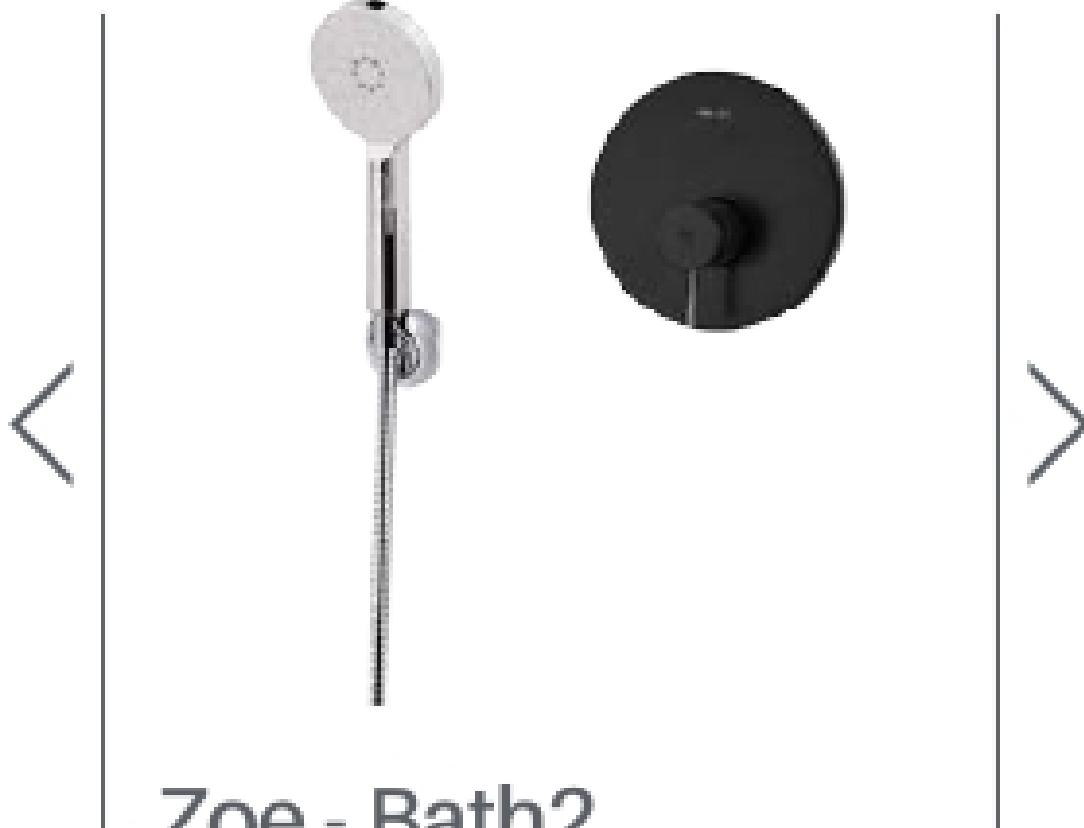

Concealed

Zoe - Bath2

Code : 6136-13-222

- دارای دستگیره و سردوش دستی
- پنل اصلی ریختگری شده بدون جای دایورتور
- صفحه آبریز ریختگری شده و آبریز فلزی
- صفحه آب بندی داخلی
- پایه نگهدارنده سردوش دستی

Concealed