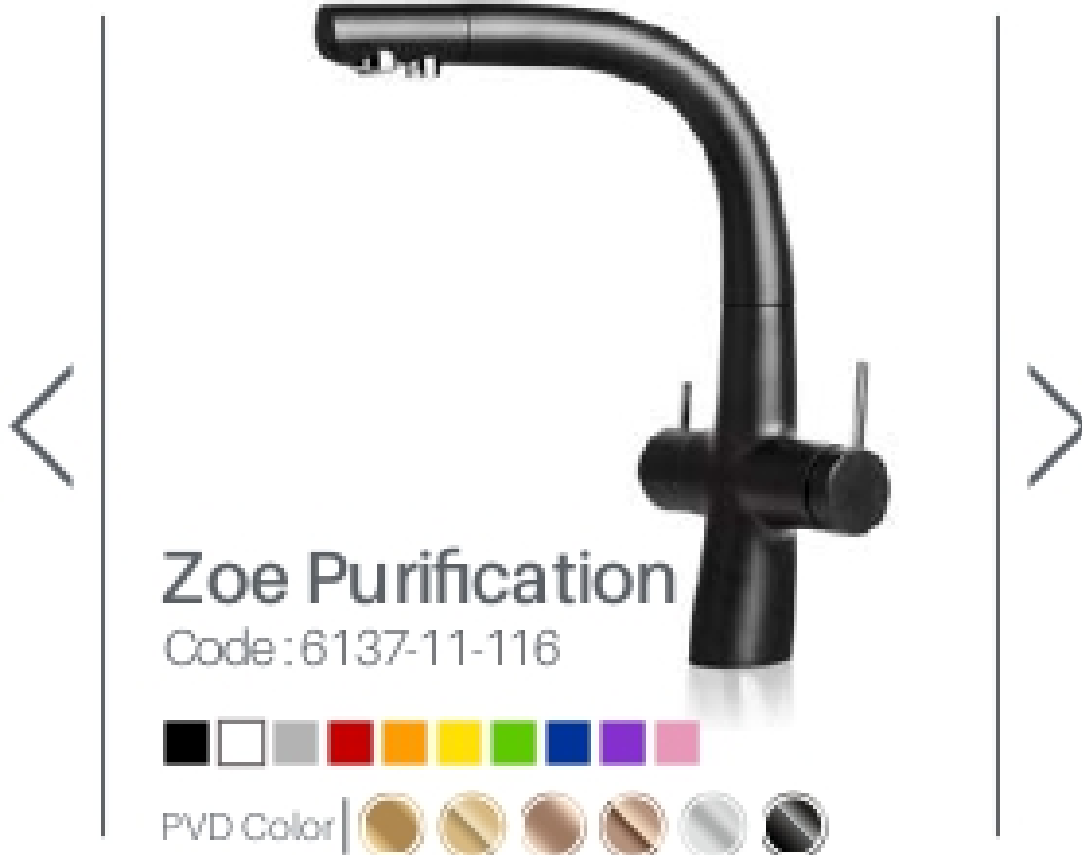

Curve

Code : 6145-11-101

PVD Color

- مجهز به Advanced Light Technology (تکنولوژی نوری پیشرفته)
- نور سفید یخی LED
- مجهز به سردوش Pull-Out
- آبفشان Neoperl-Cache
- سوییچ روشن و خاموش LED با قابلیت خاموش شدن خودکار پس از ۴۵ دقیقه
- شلنگ Pull-Out با طول بیش از ۶۰۰ میلیمتر
- علمک چرخان ۳۶۰°
- شلنگ پیسوار Ultra-Flex
- کارتریج ۳۵ میلیمتری سرامیکی شرکت SEDAL

Kitchen

Zoe Purification

Code: 6137-11-110

- دارای دو آبفشان سیلیکونی M18 و M24 از شرکت NEOPERL
- دارای خروجی مجزا آب تصفیه و آب شهری
- شلنگ پیسوار Ultra-Flex
- آب دهی ۲ لیتر بر دقیقه برای آب شهری و ۸ تا ۱۰ لیتر جهت آب تصفیه
- کارتریج ۲۵ میلیمتری سرامیکی شرکت KEROX برای اهرم آب شهری
- کارتریج نیم دور برای اهرم آب تصفیه

Kitchen

Zoe Purification

Code: 6137-11-116

- دارای دو آبفشان سیلیکونی M18 و M24 از شرکت NEOPERL
- دارای خروجی مجزا آب تصفیه و آب شهری
- شلنگ پیسوار Ultra-Flex
- آب دهی ۲ لیتر بر دقیقه برای آب شهری و ۸ تا ۱۰ لیتر جهت آب تصفیه
- کارتریج ۲۵ میلیمتری سرامیکی شرکت KEROX برای اهرم آب شهری
- کارتریج نیم دور برای اهرم آب تصفیه

Zoe Purification

Code : 6137-11-111

- دارای دو آبفشان سیلیکونی M18 و M24 از شرکت NEOPERL
- دارای خروجی مجزا آب تصفیه و آب شهری
- شلنگ پیسوار Ultra-Flex
- آب دهی ۲ لیتر بر دقیقه برای آب شهری و ۸ تا ۱۰ لیتر جهت آب تصفیه
- کارتریج ۲۵ میلیمتری سرامیکی شرکت KEROX برای اهرم آب شهری
- کارتریج نیم دور برای اهرم آب تصفیه