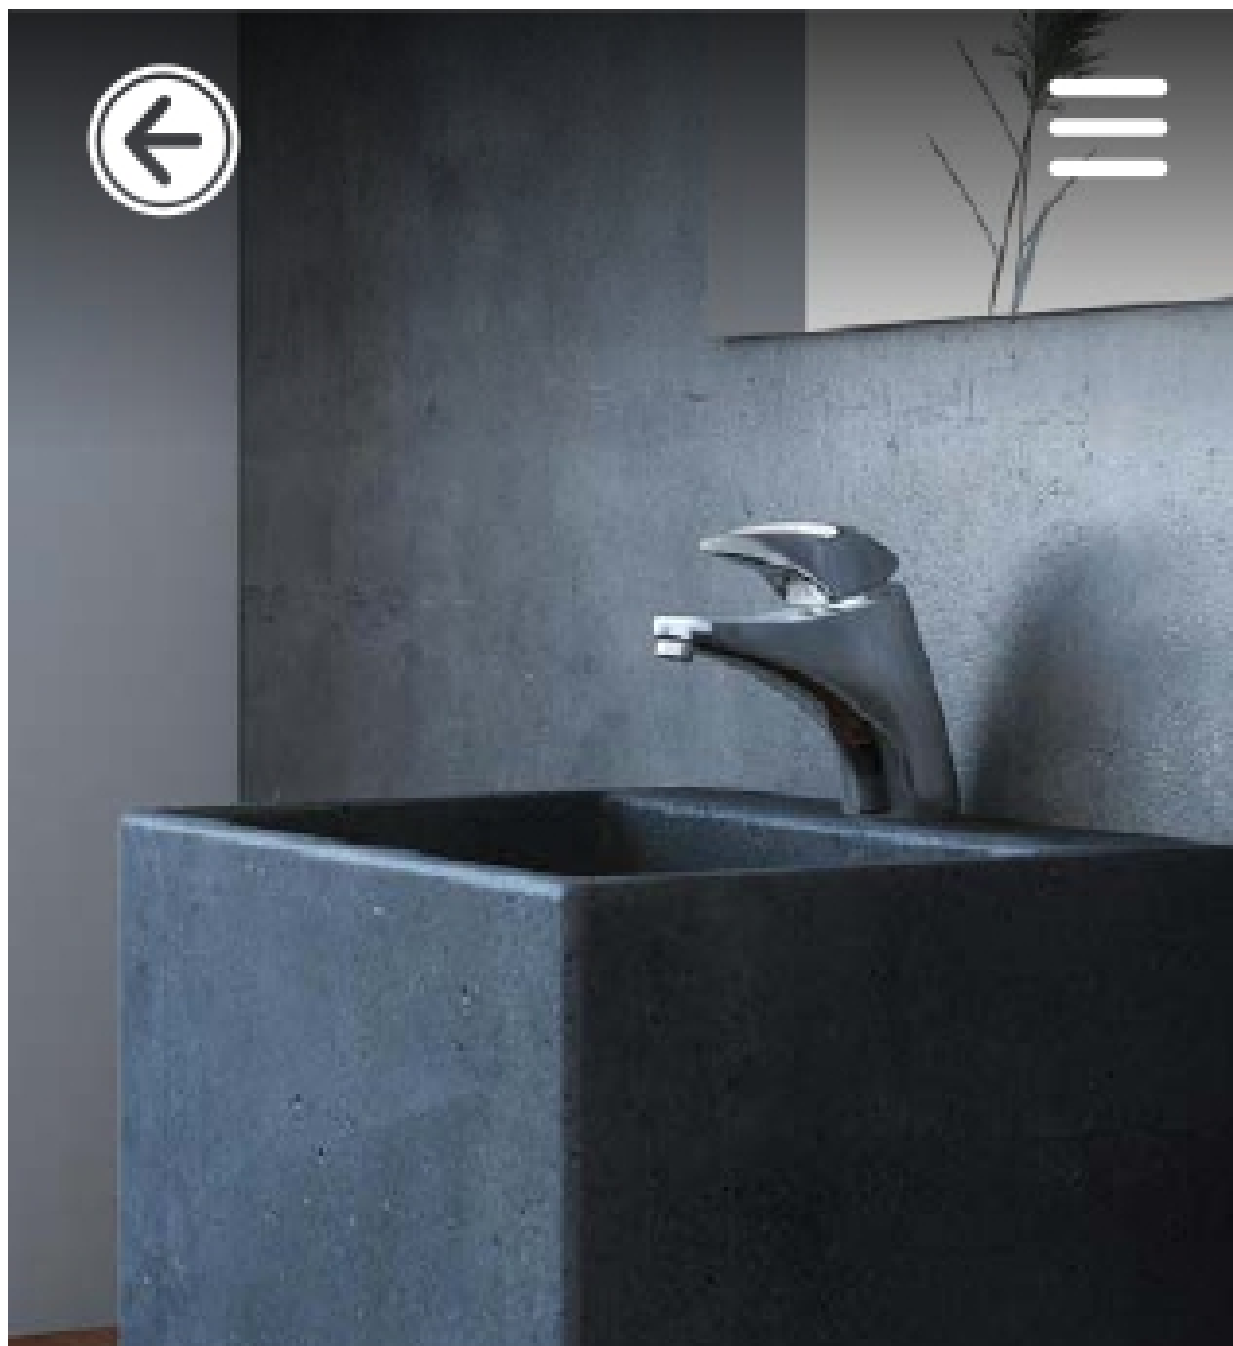

سری جت

KWC | Jet Set

مشاهده