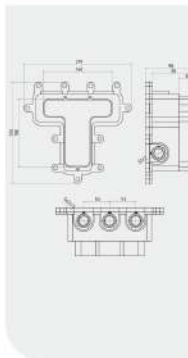

Built-in bath mixer
Aras Model