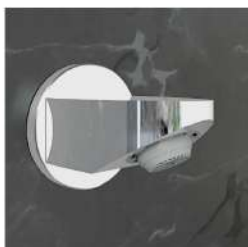

Hand shower, suitable design for ease of use with easy cleaning mechanism.

گوشی تلفنی ، طراحی مناسب جهت سهولت در استفاده یا قابلیت تمیز شوندهگی آسان.

Tub spout, equipped with an aerator capable of rotating 15 degrees and easy sediment removing.