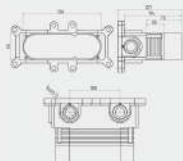

Built-in Faucet
New Flat Series