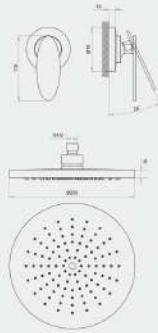

Shower Set, type 1
Roya Series

For more products go to [KELAR.com](https://www.kelar.com)