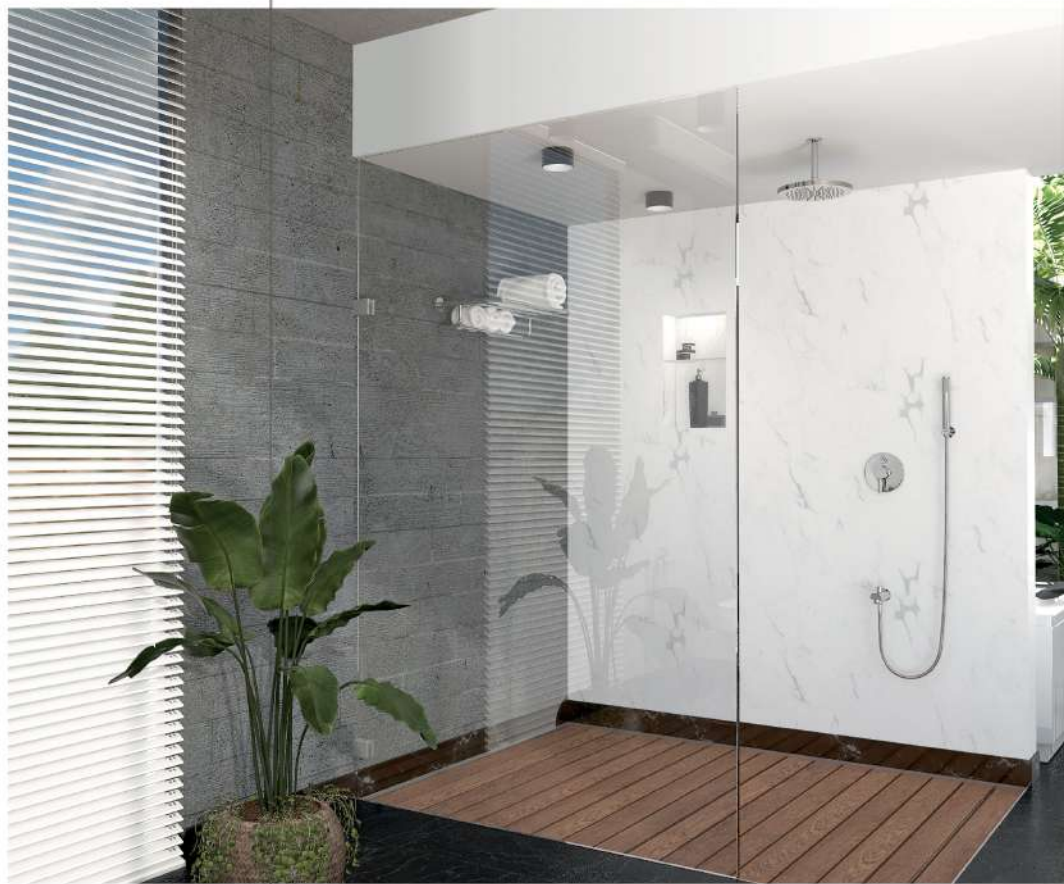

Shower Set, type 4 Flour Classic Collection

ست دوش فلور کلاسیک، تیپ ۴

Equipped with all-brass automatic bottom diverter with the ability of operating at low pressure.

مجهز به دایورتور فشاری اتوماتیک تمام برنجی با قابلیت عملکرد در فشار پایین.