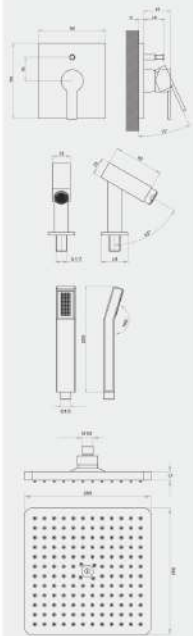

Shower Set, type 5
Flat Classic Series

Color Spectrum: