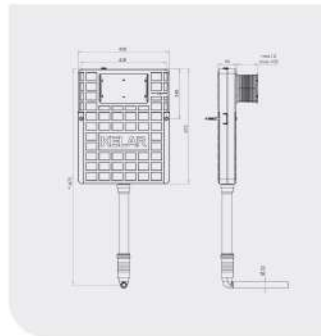

Control Panel
Flour Model

Control Panel
Flat model

Concealed Cistern
Structure (Vohang)

Concealed Cistern
Ground flash tank

تهران، بزرگراه رسالت، خیابان بنی هاشم، پلاک ۳۰۵، خانه سرامیک

22537733_22525361

WWW.KHANECERAMIC.COM