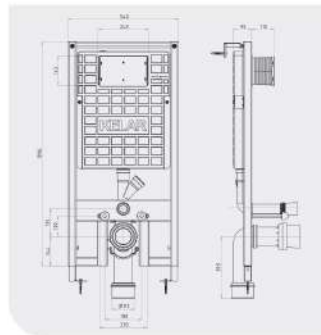

Concealed Cistern
Structure (Vohang)