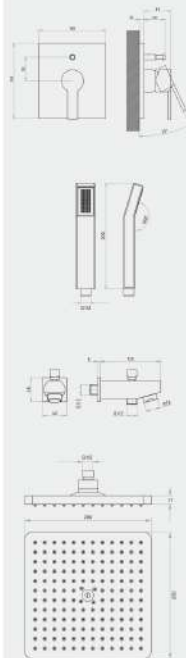

Shower Set, type 4
Flat Classic Series

For more products go to KELAR.com