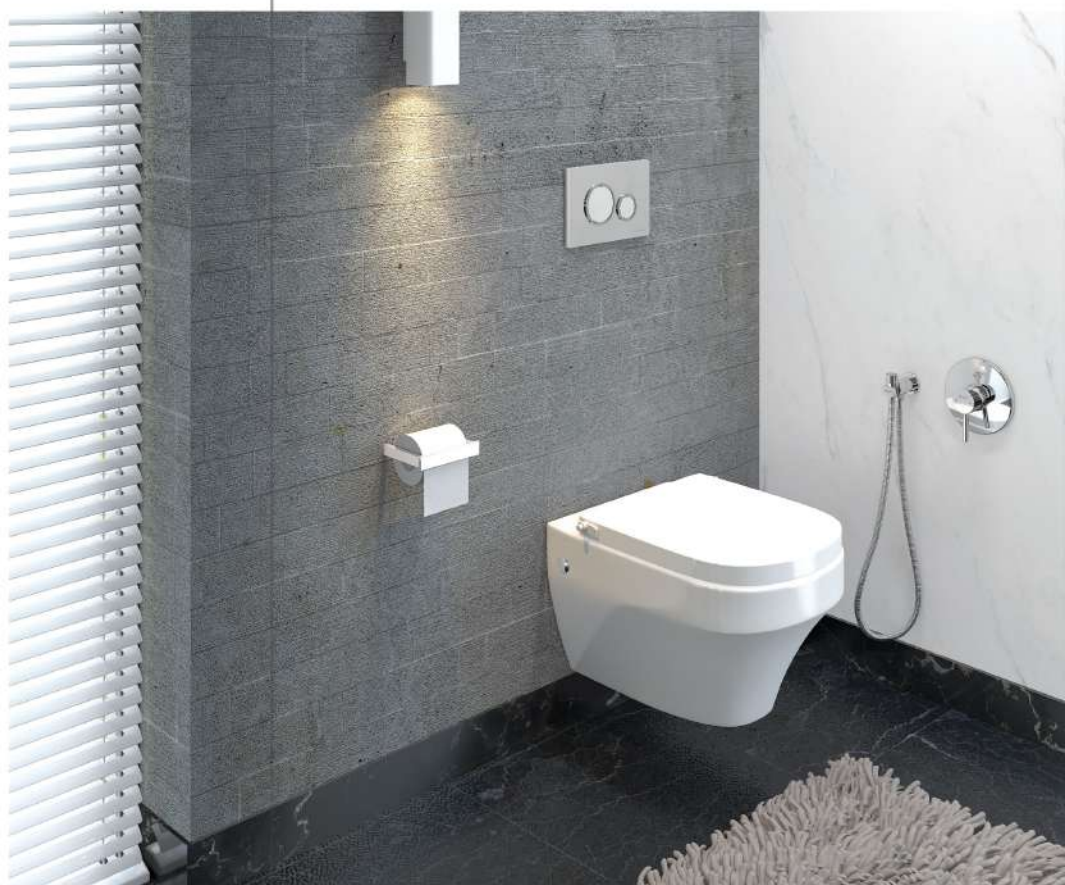

■ Toilet Mixer Set
Flour Classic Collection
ست توالت فلور کلاسیک