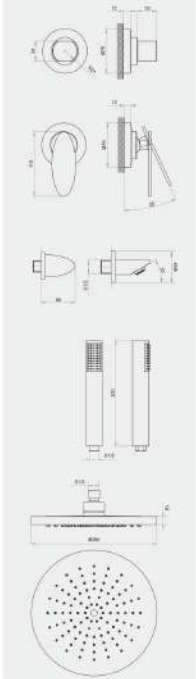

Shower Set, type 3
Roya Series

Color Spectrum: