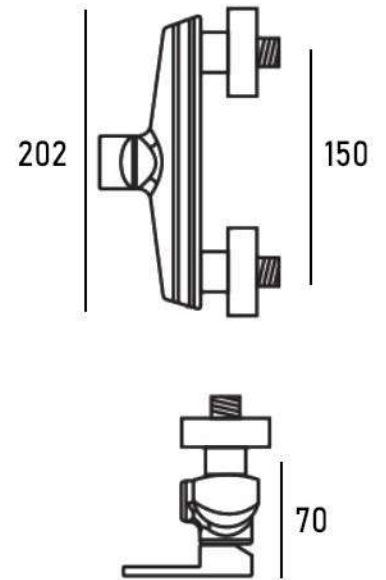

PARMA

روشویی رُم

ROME BASIN

- جنس بدنه: آلیاژ برنج
- آب دهی 12 لیتر در دقیقه
- نوع کارتریج: 35mm سرامیکی

توالت رُم

ROME SHOWER

حمام رُم

ROME BATH

روشویی میلان

MILAN BASIN

- جنس بدنه: آلیاژ برنج
- آب دهی 12 لیتر در دقیقه
- نوع کارتریج: 35mm سرامیکی

توالت میلان

MILAN SHOWER

حمام میلان

MILAN BATH

روشویی ونیز

VENICE BASIN

- جنس بدنه: آلیاژ برنج
- آب دهی 12 لیتر در دقیقه
- نوع کارتریج: 35mm سرامیکی

توالت ونیز

VENICE SHOWER

حمام ونیز

VENICE BATH

روشویی فلورنس

FLORENCE BASIN