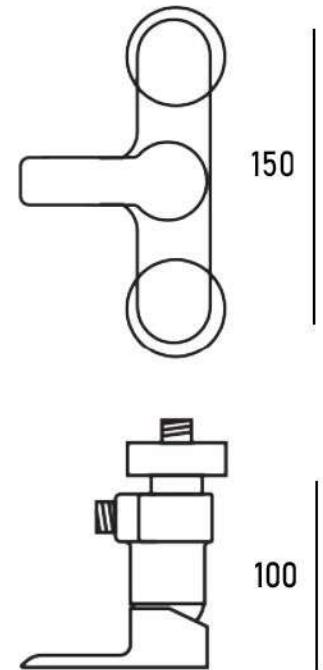

PARMA

روشویی رُم

ROME BASIN

- جنس بدنه: آلیاژ برنج
- آب دهی 12 لیتر در دقیقه
- نوع کارتریج: 35mm سرامیکی

توالت رُم

ROME SHOWER

حمام رُم

ROME BATH

روشویی میلان

MILAN BASIN

- جنس بدنه: آلیاژ برنج
- آب دهی 12 لیتر در دقیقه
- نوع کارتریج: 35mm سرامیکی

توالت میلان

MILAN SHOWER

حمام میلان

MILAN BATH

روشویی ونیز