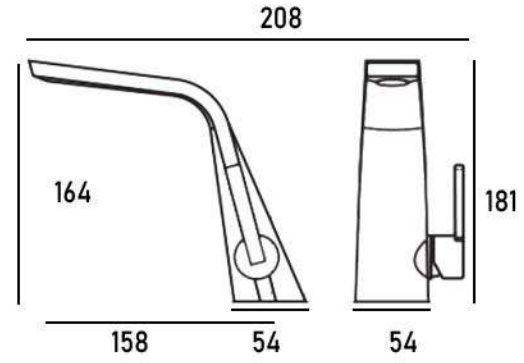

PARMA

روشویی رُم

ROME BASIN

- جنس بدنه: آلیاژ برنج
- آب دهی 12 لیتر در دقیقه
- نوع کارتریج: 35mm سرامیکی

توالت رُم

ROME SHOWER

حمام رُم

ROME BATH

روشویی میلان

MILAN BASIN

- جنس بدنه: آلیاژ برنج
- آب دهی 12 لیتر در دقیقه
- نوع کارتریج: 35mm سرامیکی

توالت میلان

MILAN SHOWER

حمام میلان

MILAN BATH

روشویی ونیز