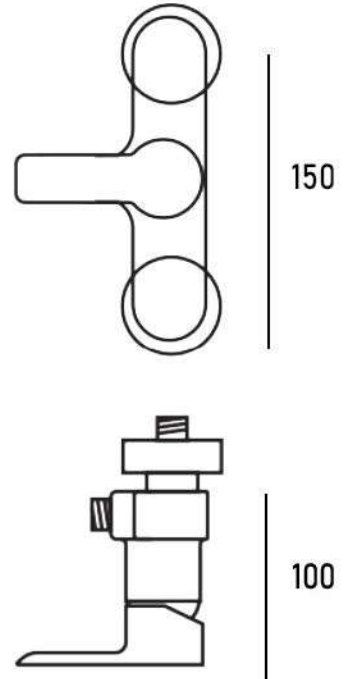

توالت فلورنس

FLORENCE SHOWER