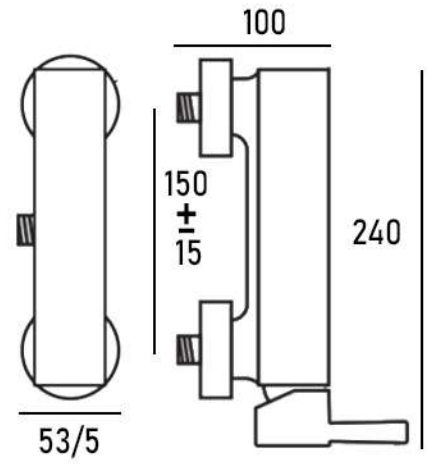

PARMA

روشویی رُم

ROME BASIN

- جنس بدنه: آلیاژ برنج
- آب دهی 12 لیتر در دقیقه
- نوع کارتریج: 35mm سرامیکی

توالت رُم

ROME SHOWER

حمام رُم

ROME BATH

روشویی میلان

MILAN BASIN

- جنس بدنه: آلیاژ برنج
- آب دهی 12 لیتر در دقیقه
- نوع کارتریج: 35mm سرامیکی

توالت میلان

MILAN SHOWER

حمام میلان

MILAN BATH

روشویی ونیز

VENICE BASIN

- جنس بدنه: آلیاژ برنج
- آب دهی 12 لیتر در دقیقه
- نوع کارتریج: 35mm سرامیکی

توالت ونیز

VENICE SHOWER

حمام ونیز

VENICE BATH

روشویی فلورنس

FLORENCE BASIN