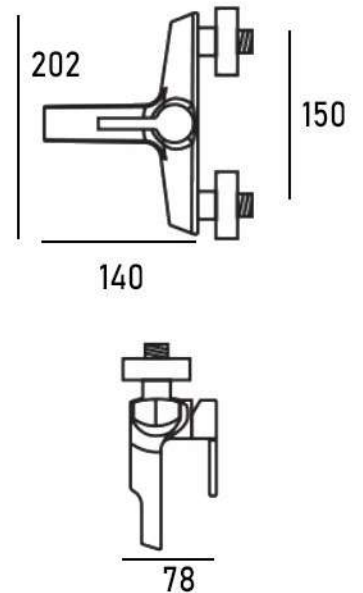

PARMA

روشویی رُم

ROME BASIN

- جنس بدنه: آلیاژ برنج
- آب دهی 12 لیتر در دقیقه
- نوع کارتریج: 35mm سرامیکی

توالت رُم

ROME SHOWER

حمام رُم

ROME BATH

روشویی میلان

MILAN BASIN

- جنس بدنه: آلیاژ برنج
- آب دهی 12 لیتر در دقیقه
- نوع کارتریج: 35mm سرامیکی

توالت میلان

MILAN SHOWER

حمام میلان

MILAN BATH

روشویی ونیز

VENICE BASIN

- جنس بدنه: آلیاژ برنج
- آب دهی 12 لیتر در دقیقه
- نوع کارتریج: 35mm سرامیکی

توالت ونیز

VENICE SHOWER

حمام ونیز

VENICE BATH

روشویی فلورنس

FLORENCE BASIN