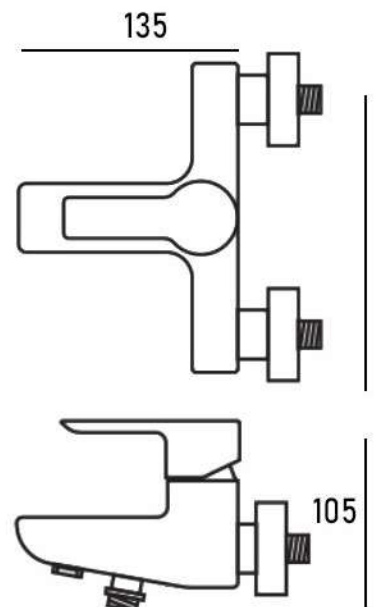

PARMA

روشویی رُم

ROME BASIN

- جنس بدنه: آلیاژ برنج
- آب دهی 12 لیتر در دقیقه
- نوع کارتریج: 35mm سرامیکی

توالت رُم

ROME SHOWER

حمام رُم

ROME BATH

روشویی میلان

MILAN BASIN

- جنس بدنه: آلیاژ برنج
- آب دهی 12 لیتر در دقیقه
- نوع کارتریج: 35mm سرامیکی

توالت میلان

MILAN SHOWER

حمام میلان

MILAN BATH

روشویی ونیز

VENICE BASIN

- جنس بدنه: آلیاژ برنج
- آب دهی 12 لیتر در دقیقه
- نوع کارتریج: 35mm سرامیکی

توالت ونیز

VENICE SHOWER

حمام ونیز

VENICE BATH

روشویی فلورنس

FLORENCE BASIN

- جنس بدنه: آلیاژ برنج
- آب دهی 12 لیتر در دقیقه
- نوع کارتریج: 35mm سرامیکی

توالت فلورنس

FLORENCE SHOWER

حمام فلورنس

FLORENCE BATH

روشویی پارما

PARMA BASIN

- جنس بدنه: آلیاژ برنج
- آب دهی 12 لیتر در دقیقه
- نوع کارتریج: 35mm سرامیکی