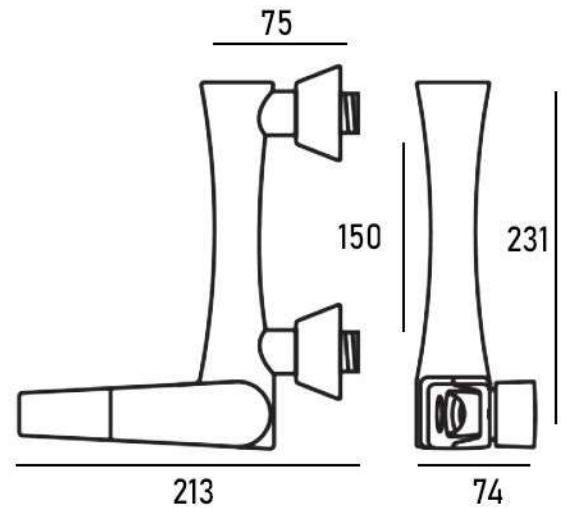

حمام پارما

PARMA BATH