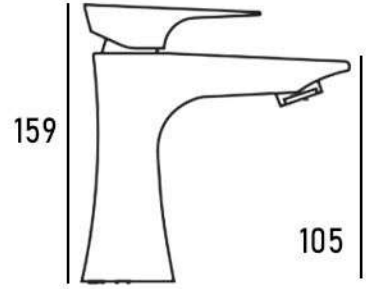

روشویی میلان

MILAN BASIN

- جنس بدنه: آلیاژ برنج
- آب دهی 12 لیتر در دقیقه
- نوع کارتریج: 35mm سرامیکی

توالت میلان

MILAN SHOWER

حمام میلان

MILAN BATH

روشویی ونیز

VENICE BASIN

- جنس بدنه: آلیاژ برنج
- آب دهی 12 لیتر در دقیقه
- نوع کارتریج: 35mm سرامیکی

توالت ونیز

VENICE SHOWER

حمام ونیز

VENICE BATH

روشویی فلورنس

FLORENCE BASIN

- جنس بدنه: آلیاژ برنج
- آب دهی 12 لیتر در دقیقه
- نوع کارتریج: 35mm سرامیکی

توالت فلورنس

FLORENCE SHOWER

حمام فلورنس

FLORENCE BATH

روشویی پارما

PARMA BASIN

- جنس بدنه: آلیاژ برنج
- آب دهی 12 لیتر در دقیقه
- نوع کارتریج: 35mm سرامیکی