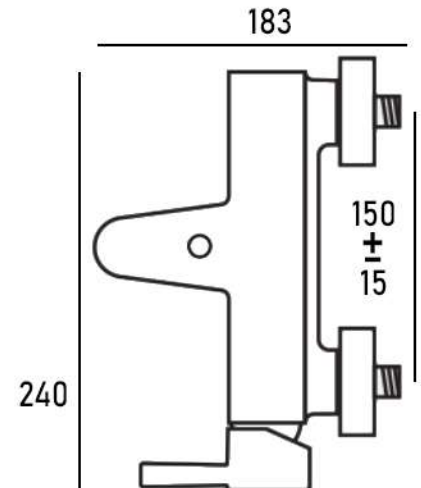

روشویی میلان

MILAN BASIN

- جنس بدنه: آلیاژ برنج
- آب دهی 12 لیتر در دقیقه
- نوع کارتریج: 35mm سرامیکی

توالت میلان

MILAN SHOWER

حمام میلان

MILAN BATH

روشویی ونیز

VENICE BASIN

- جنس بدنه: آلیاژ برنج
- آب دهی 12 لیتر در دقیقه
- نوع کارتریج: 35mm سرامیکی

توالت ونیز

VENICE SHOWER

حمام ونیز

VENICE BATH

روشویی فلورنس

FLORENCE BASIN