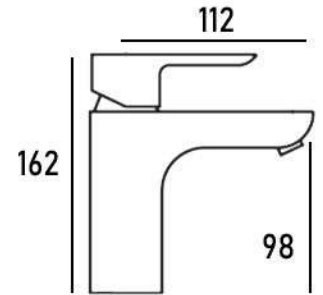

PARMA

روشویی رُم

ROME BASIN

- جنس بدنه: آلیاژ برنج
- آب دهی 12 لیتر در دقیقه
- نوع کارتریج: 35mm سرامیکی

توالت رُم

ROME SHOWER

حمام رُم

ROME BATH

روشویی میلان

MILAN BASIN

- جنس بدنه: آلیاژ برنج
- آب دهی 12 لیتر در دقیقه
- نوع کارتریج: 35mm سرامیکی

توالت میلان

MILAN SHOWER

حمام میلان

MILAN BATH

روشویی ونیز