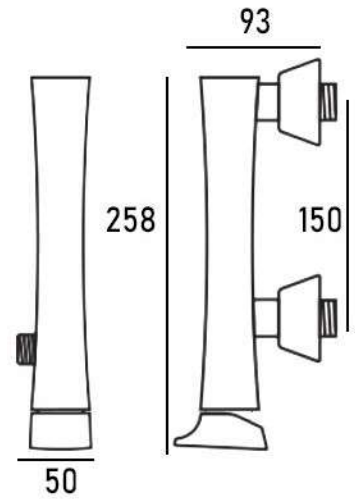

توالت پارما

PARMA SHOWER