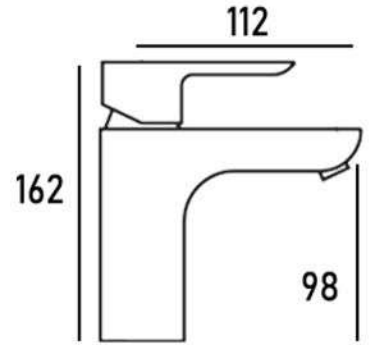

PARMA

روشویی رُم

ROME BASIN

- جنس بدنه: آلیاژ برنج
- آب دهی 12 لیتر در دقیقه
- نوع کارتریج: 35mm سرامیکی

توالت رُم

ROME SHOWER

حمام رُم

ROME BATH

روشویی میلان

MILAN BASIN

- جنس بدنه: آلیاژ برنج
- آب دهی 12 لیتر در دقیقه
- نوع کارتریج: 35mm سرامیکی

توالت میلان

MILAN SHOWER

حمام میلان

MILAN BATH

روشویی ونیز

VENICE BASIN

- جنس بدنه: آلیاژ برنج
- آب دهی 12 لیتر در دقیقه
- نوع کارتریج: 35mm سرامیکی

توالت ونیز

VENICE SHOWER

حمام ونیز

VENICE BATH

روشویی فلورنس

FLORENCE BASIN

- جنس بدنه: آلیاژ برنج
- آب دهی 12 لیتر در دقیقه
- نوع کارتریج: 35mm سرامیکی

توالت فلورنس

FLORENCE SHOWER

حمام فلورنس

FLORENCE BATH

روشویی پارما

PARMA BASIN

- جنس بدنه: آلیاژ برنج
- آب دهی 12 لیتر در دقیقه
- نوع کارتریج: 35mm سرامیکی