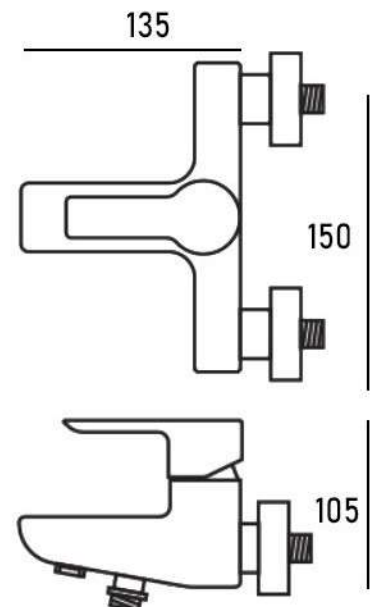

PARMA

روشویی رُم

ROME BASIN

- جنس بدنه: آلیاژ برنج
- آب دهی 12 لیتر در دقیقه
- نوع کارتریج: 35mm سرامیکی

توالت رُم

ROME SHOWER

حمام رُم

ROME BATH

روشویی میلان

MILAN BASIN

- جنس بدنه: آلیاژ برنج
- آب دهی 12 لیتر در دقیقه
- نوع کارتریج: 35mm سرامیکی

توالت میلان

MILAN SHOWER

حمام میلان

MILAN BATH

روشویی ونیز