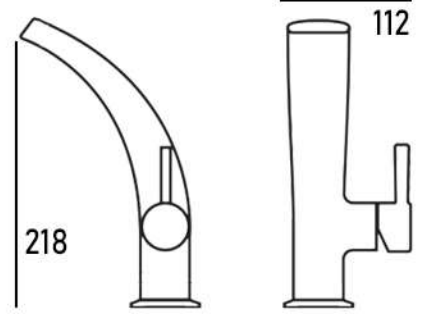

PARMA

روشویی رُم

ROME BASIN

- جنس بدنه: آلیاژ برنج
- آب دهی 12 لیتر در دقیقه
- نوع کارتریج: 35mm سرامیکی

توالت رُم

ROME SHOWER

حمام رُم

ROME BATH

روشویی میلان

MILAN BASIN

- جنس بدنه: آلیاژ برنج
- آب دهی 12 لیتر در دقیقه
- نوع کارتریج: 35mm سرامیکی

توالت میلان

MILAN SHOWER

حمام میلان

MILAN BATH

روشویی ونیز

VENICE BASIN

- جنس بدنه: آلیاژ برنج
- آب دهی 12 لیتر در دقیقه
- نوع کارتریج: 35mm سرامیکی

توالت ونیز

VENICE SHOWER

حمام ونیز

VENICE BATH

روشویی فلورنس

FLORENCE BASIN