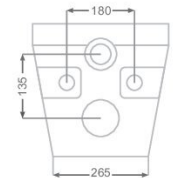

Name of Product	Length mm	Width mm	Height mm
Delta Top Counter 36	360	360	120

Name of Product	Length mm	Width mm	Height mm
Diana Top Counter 40	404	404	137

Name of Product	Length mm	Width mm	Height mm
Silvia Top Counter 50	498	340	172

Crown 67

Name of Product	Length mm	Width mm	Height mm
Crown Counter Basin 67	670	407	210

کرون ۶۷ (روکابینتی)

Romina 70 رومینا ۷۰ (روکابینتی)

Name of Product	Length mm	Width mm	Height mm
Romina Counter Basin 70	703	431	197

NEW
Despina 49 (Wash Down)

NEW
دسپینا ۴۹ (آبشاری)

Name of Product	Length mm	Width mm	Height mm
Despina Wall Hung Water Closet 49	489	362	355

NEW
Caprice 54 (Wash Down)

NEW
کاپریس ۵۴ (آبشاری)

Name of Product	Length mm	Width mm	Height mm
Caprice Wall Hung Water Closet 54	536	375	330

Mega 57 (Wash Down)

مگا ۵۷ (آبشاری)

Name of Product	Length mm	Width mm	Height mm
Mega Wall Hung Water Closet 57	565	375	368

Katia 56 (Wash Down)

کاتیا ۵۶ (آبشاری)

Silvia 55 (Wash Down)

سیلویا ۵۵ (آبشاری)

Name of Product	Length mm	Width mm	Height mm
Silvia Wall Hung Water Closet 55	545	380	387
Katia Wall Hung Water Closet 56	555	390	395