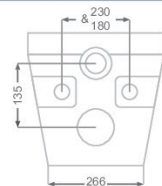

Name of Product	Length mm	Width mm	Height mm
Delta Top Counter 36	360	360	120

Name of Product	Length mm	Width mm	Height mm
Diana Top Counter 40	404	404	137

Name of Product	Length mm	Width mm	Height mm
Silvia Top Counter 50	498	340	172

Mega 57 (Wash Down)

مگا ۵۷ (آبشاری)

Name of Product	Length mm	Width mm	Height mm
Mega Wall Hung Water Closet 57	565	375	368

Katia 56 (Wash Down)

کاتیا ۵۶ (آبشاری)

Silvia 55 (Wash Down)

سیلویا ۵۵ (آبشاری)

Name of Product	Length mm	Width mm	Height mm
Silvia Wall Hung Water Closet 55	545	380	387
Katia Wall Hung Water Closet 56	555	390	395

Katia Set

ست کاتیا

Name of Product	Length mm	Width mm	Height mm
Wash Basin 68 / 55	672 / 545	462 / 424	-
Half Pedestal 68 / 55	333 / 285	300 / 277	288 / 285
Water Closet Wall Hung	555	390	395

Katia (Superjet System)