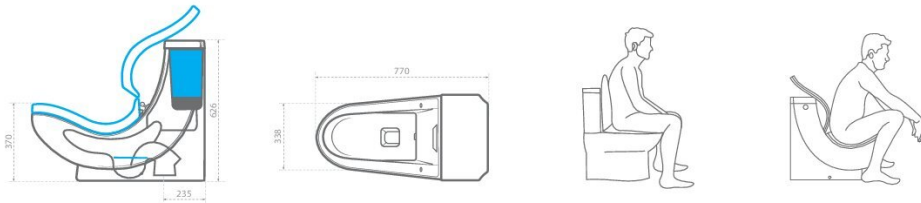

NEW
Despina 49 (Wash Down)