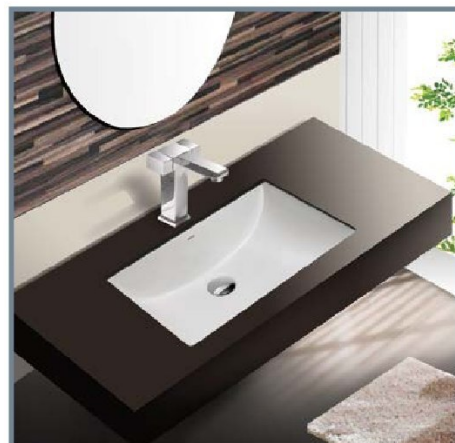

SPA 53 اس پی ای ۵۳ (زیرسنگی)