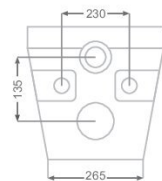

Name of Product	Length mm	Width mm	Height mm
Delta Top Counter 36	360	360	120

Name of Product	Length mm	Width mm	Height mm
Diana Top Counter 40	404	404	137

Name of Product	Length mm	Width mm	Height mm
Silvia Top Counter 50	498	340	172

NEW
Despina 49 (Wash Down)

NEW
دسپینا ۴۹ (آبشاری)

Name of Product	Length mm	Width mm	Height mm
Despina Wall Hung Water Closet 49	489	362	355

NEW
Caprice 54 (Wash Down)

NEW
کاپریس ۵۴ (آبشاری)

Name of Product	Length mm	Width mm	Height mm
Caprice Wall Hung Water Closet 54	536	375	330

Mega 57 (Wash Down)

مگا ۵۷ (آبشاری)

Name of Product	Length mm	Width mm	Height mm
Mega Wall Hung Water Closet 57	565	375	368

Katia 56 (Wash Down)

کاتیا ۵۶ (آبشاری)

Silvia 55 (Wash Down)

سیلویا ۵۵ (آبشاری)

Name of Product	Length mm	Width mm	Height mm
Silvia Wall Hung Water Closet 55	545	380	387
Katia Wall Hung Water Closet 56	555	390	395