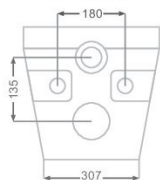

Name of Product	Length mm	Width mm	Height mm
Delta Top Counter 36	360	360	120

Name of Product	Length mm	Width mm	Height mm
Diana Top Counter 40	404	404	137

Name of Product	Length mm	Width mm	Height mm
Silvia Top Counter 50	498	340	172

NEW
Despina 49 (Wash Down)

NEW
دسپینا ۴۹ (آبشاری)

Name of Product	Length mm	Width mm	Height mm
Despina Wall Hung Water Closet 49	489	362	355

NEW
Caprice 54 (Wash Down)

NEW
کاپریس ۵۴ (آبشاری)

Name of Product	Length mm	Width mm	Height mm
Caprice Wall Hung Water Closet 54	536	375	330

Mega 57 (Wash Down)

مگا ۵۷ (آبشاری)

Name of Product	Length mm	Width mm	Height mm
Mega Wall Hung Water Closet 57	565	375	368

Katia 56 (Wash Down)

کاتیا ۵۶ (آبشاری)

Silvia 55 (Wash Down)

سیلویا ۵۵ (آبشاری)

Name of Product	Length mm	Width mm	Height mm
Silvia Wall Hung Water Closet 55	545	380	387
Katia Wall Hung Water Closet 56	555	390	395

Katia Set

ست کاتیا

Name of Product	Length mm	Width mm	Height mm
Wash Basin 68 / 55	672 / 545	462 / 424	-
Half Pedestal 68 / 55	333 / 285	300 / 277	288 / 285
Water Closet Wall Hung	555	390	395

Katia (Superjet System)