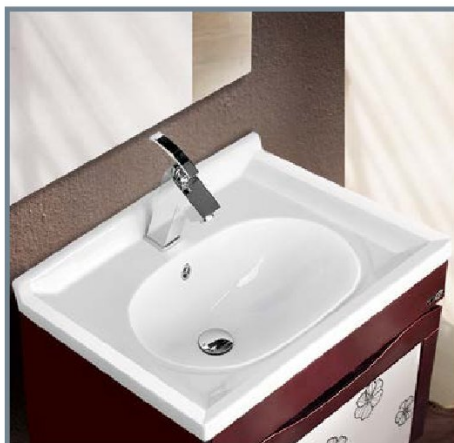

Verona 60 ورونا ۶۰ (روکابینتی)