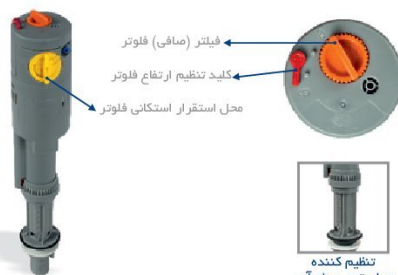

درب دوپل آرام بند
Soft Closing
پوشش کامل لعاب در داخل
سیفون و مخزن توالت فرنگی

فلوتر با ویژگی‌های منحصر به فرد

- کارایی و طول عمر بالا
- عدم نیاز به جابجایی فرنگی و یا درآوردن فلوتر از داخل مخزن
- امکان تنظیم میلیمتری سطح آب داخل مخزن از بالای فلوتر
- امکان تعمیر و نگهداری صافی و نیز شیر قطع‌کن از بالای فلوتر