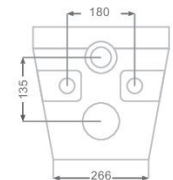

Name of Product	Length mm	Width mm	Height mm
Delta Top Counter 36	360	360	120

Name of Product	Length mm	Width mm	Height mm
Diana Top Counter 40	404	404	137

Name of Product	Length mm	Width mm	Height mm
Silvia Top Counter 50	498	340	172

Crown 67

Name of Product	Length mm	Width mm	Height mm
Crown Counter Basin 67	670	407	210

کرون ۶۷ (روکابینتی)

Romina 70 رومینا ۷۰ (روکابینتی)

Name of Product	Length mm	Width mm	Height mm
Romina Counter Basin 70	703	431	197

NEW
Despina 49 (Wash Down)

NEW
دسپینا ۴۹ (آبشاری)

Name of Product	Length mm	Width mm	Height mm
Despina Wall Hung Water Closet 49	489	362	355

NEW
Caprice 54 (Wash Down)

NEW
کاپریس ۵۴ (آبشاری)

Name of Product	Length mm	Width mm	Height mm
Caprice Wall Hung Water Closet 54	536	375	330

Mega 57 (Wash Down)

مگا ۵۷ (آبشاری)

Name of Product	Length mm	Width mm	Height mm
Mega Wall Hung Water Closet 57	565	375	368

Katia 56 (Wash Down)

کاتیا ۵۶ (آبشاری)

Silvia 55 (Wash Down)

سیلویا ۵۵ (آبشاری)

Name of Product	Length mm	Width mm	Height mm
Silvia Wall Hung Water Closet 55	545	380	387
Katia Wall Hung Water Closet 56	555	390	395