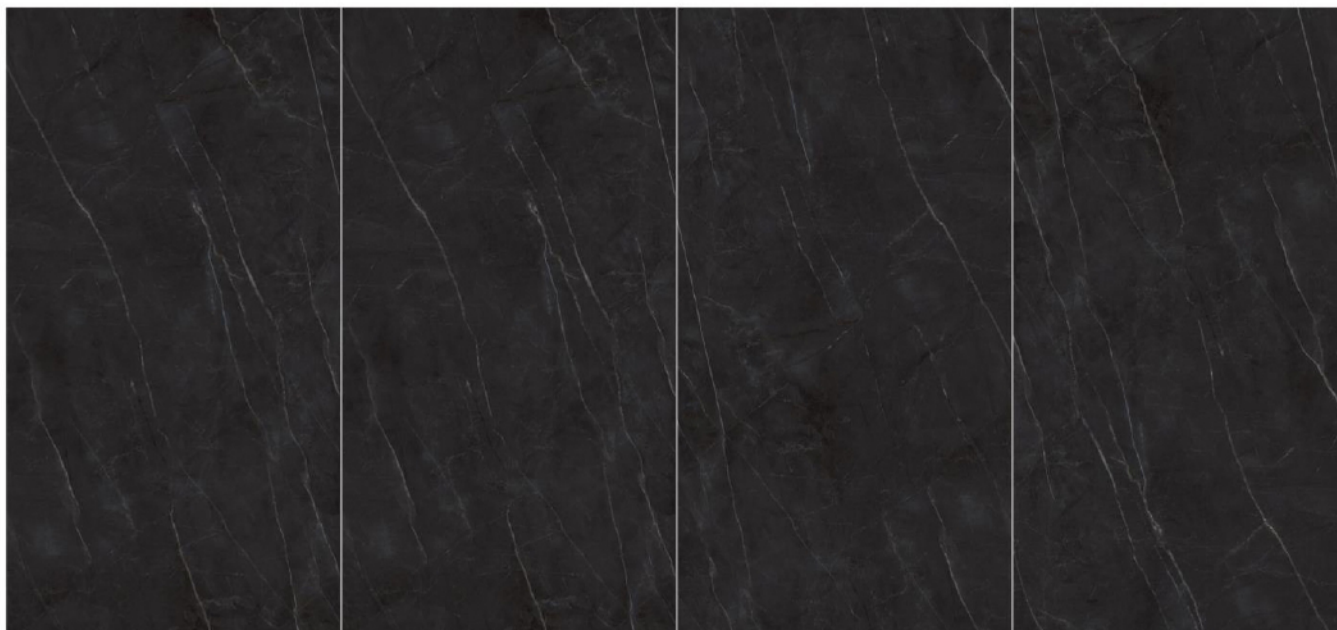

## ARNIKA

**Size**  
120\*240

**Glaze**  
پولیش نانو گلیر

**Number Of Faces**  
4

T E K I N

خانه سرامیک اخوان  
TILE & CERAMIC