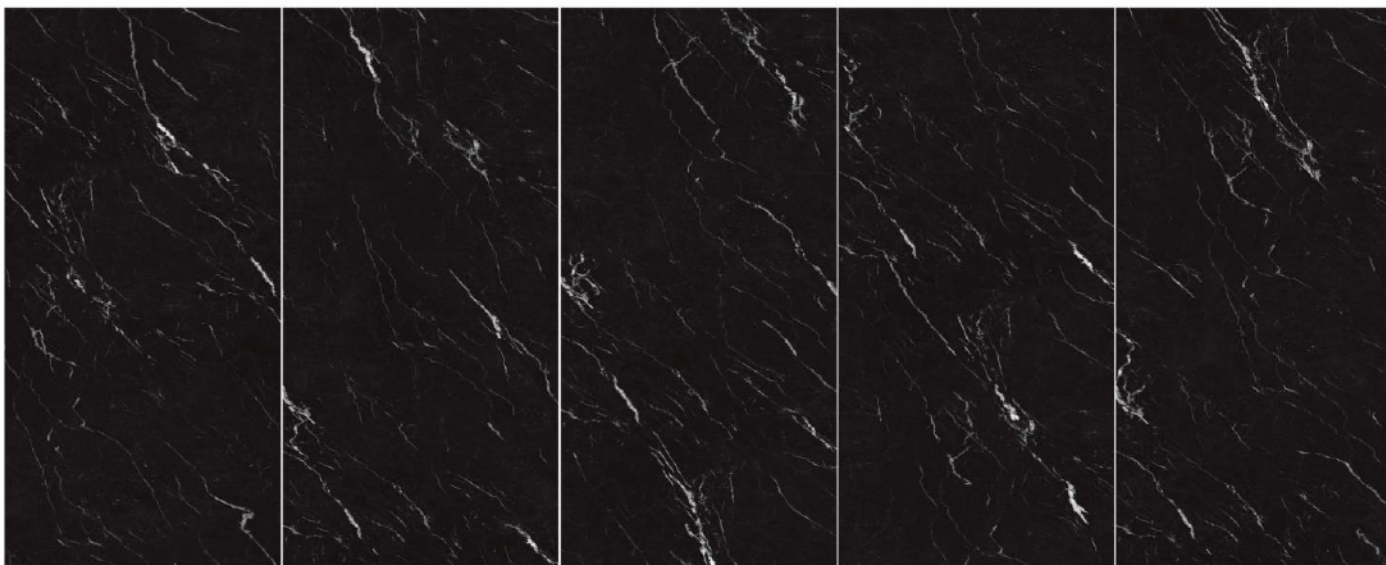

خانه سرامیک اخوان
TILE & CERAMIC

ARNIKA

Size
120*240

Glaze
پولیش نانو گلیر

Number Of Faces
4