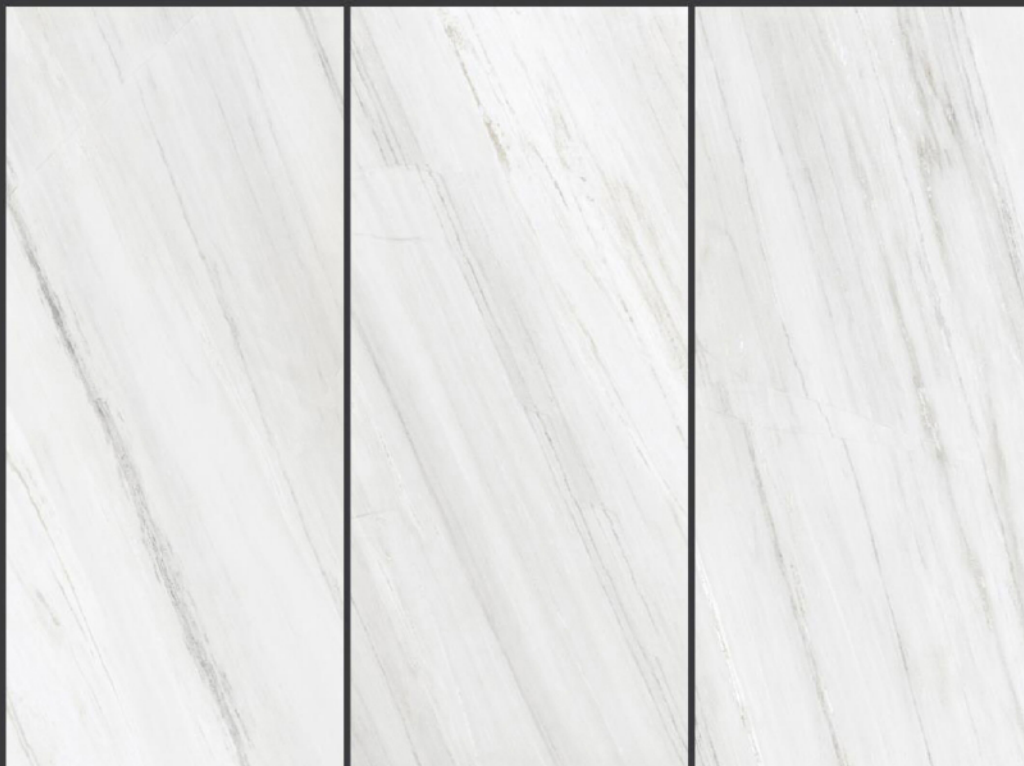

## ELODIE BOOK MATCH

**Size**  
120\*240

**Glaze**  
مات

**Number Of Faces**  
2

خانه سرامیک اخوان  
TILE & CERAMIC