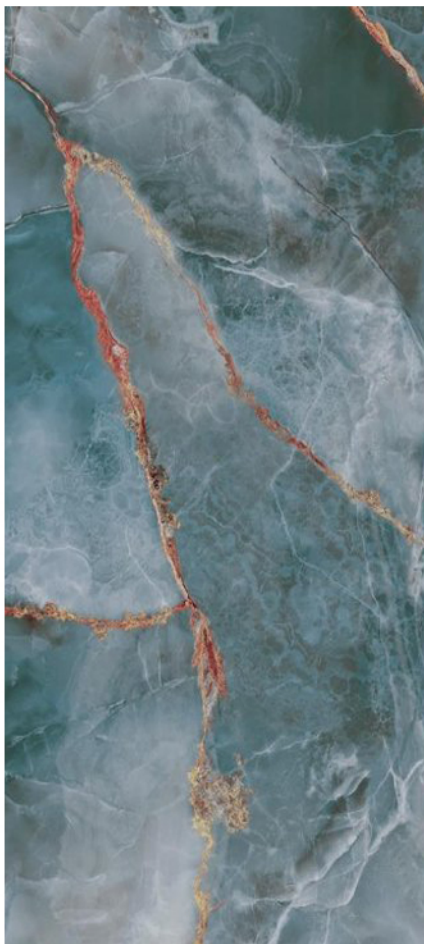

## ALMA OCEAN BLUE

**Size**

120\*240

**Glaze**

نانو پولیش

**Number Of Faces**

3

R I V I E R E D ' O R