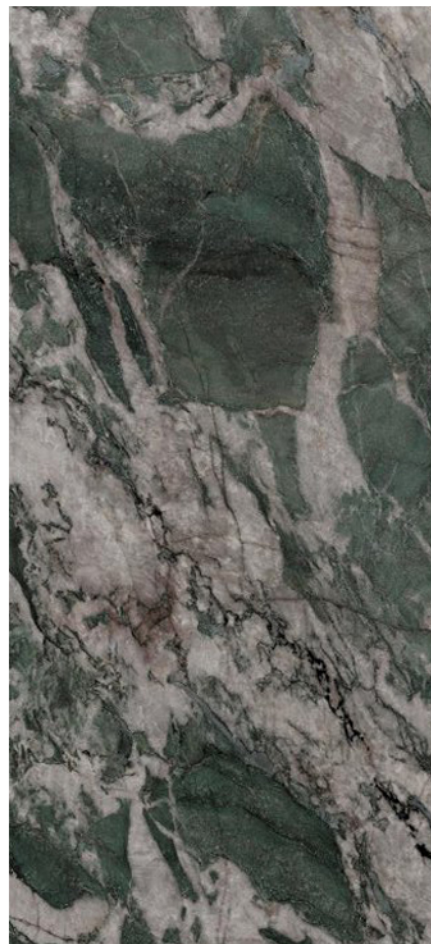

خانه سرامیک اخوان
TILE & CERAMIC

PRIDOT GREEN

Size

120*240

Glaze

نانو پولیش

Number Of Faces

3