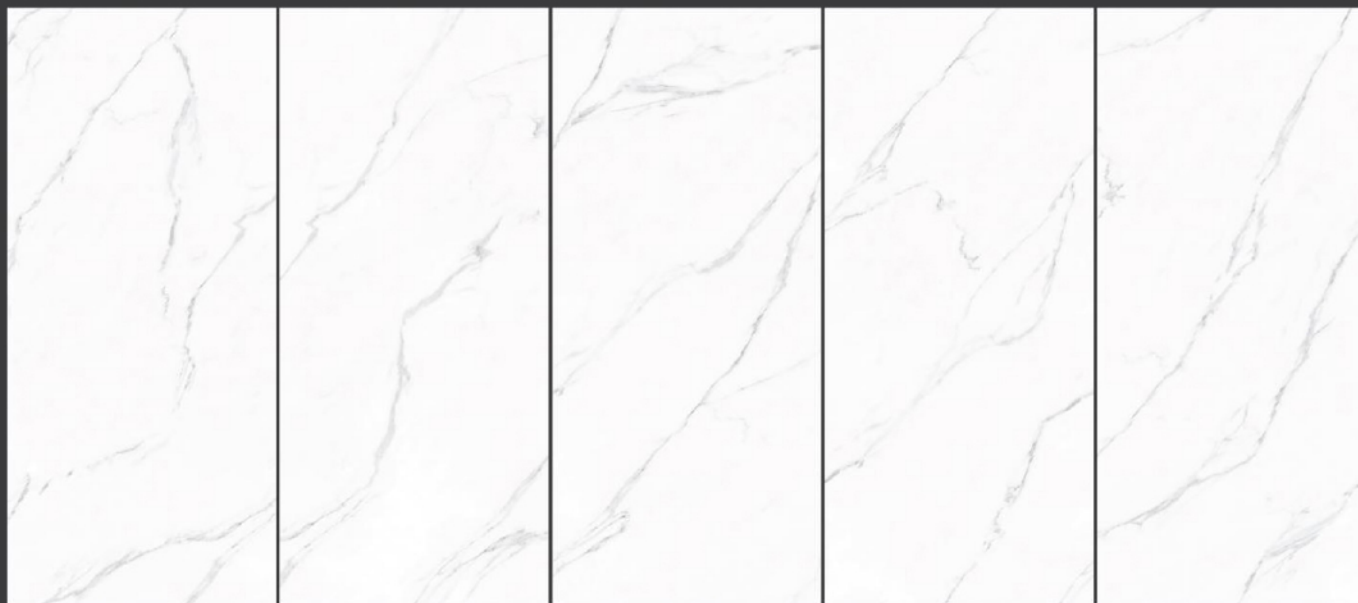

خانه سرامیک اخوان
TILE & CERAMIC

A N D R E S

Size

120*240

Number Of Faces

5

Glaze

پولیش نانو گلیر