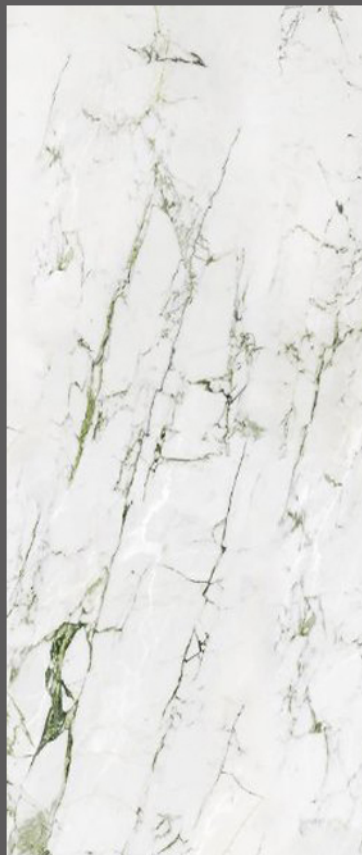

خانه سرامیک اخوان
TILE & CERAMIC

AGAT GREEN

Size

120*240

Glaze

نانو پولیش

Number Of Faces

4