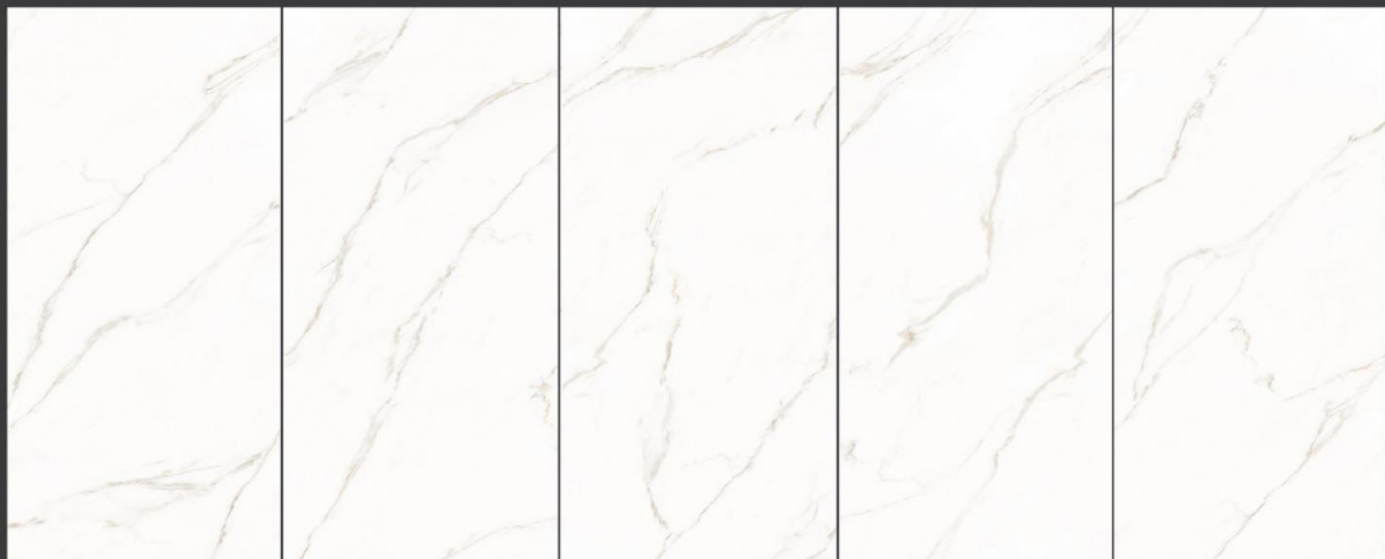

## E P R E S S

**Size**

120\*240

**Glaze**

پولیش نانو گلیز

**Number Of Faces**

4

خانه سرامیک اخوان  
TILE & CERAMIC