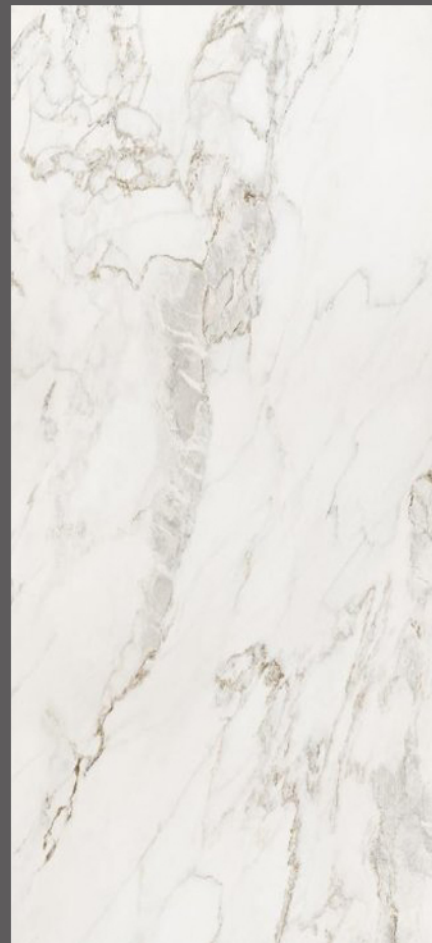

خانه سرامیک اخوان
TILE & CERAMIC

ANISA

Size

120*240

Glaze

نانو پولیش

Number Of Faces

3