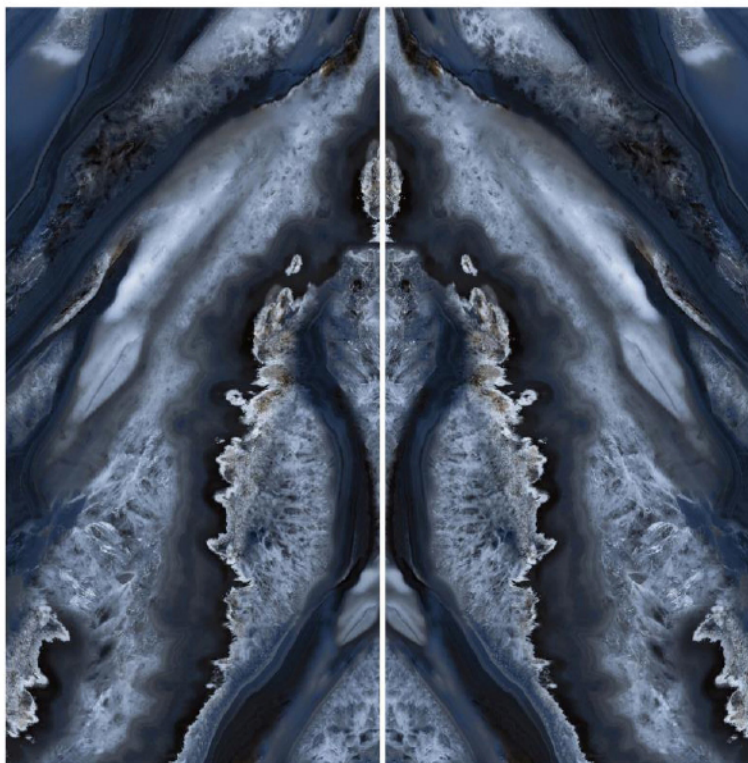

خانه سرامیک اخوان
TILE & CERAMIC

EMPIRE

Size
120*240

Glaze
پولیش نانو گلیز

Number Of Faces
2