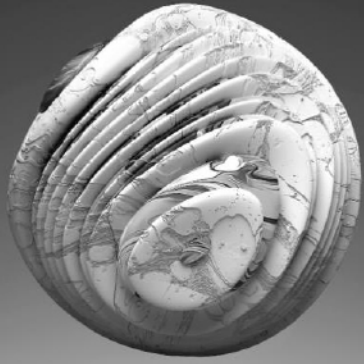

ELORA

ERIL

NILRAM

AMOZONIT

SKYLAR

برنامه شبیه سازی سه بعدی خانه سرامیک این امکان را به شما می دهد بدون هیچ هزینه و امکانات خاصی به راحتی فضای سرویس بهداشتی، آشپزخانه و سالن پذیرایی خود را طراحی کرده و از محصولات **هرمس** **سرام نوین** در منزل خود لذت ببرید.