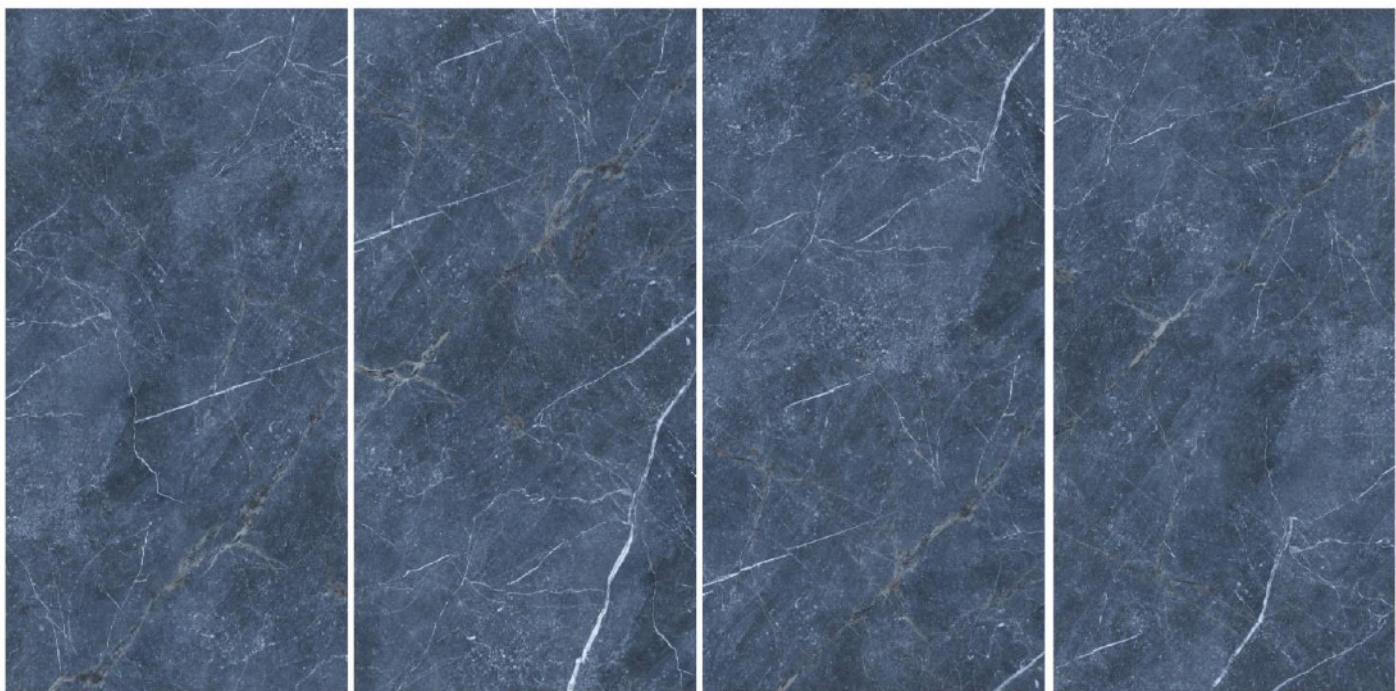

## ERIL BOOKMATCH

**Size**  
120\*240

**Glaze**

نانو پولیش

**Number Of Faces**  
2

خانه سرامیک اخوان  
TILE & CERAMIC