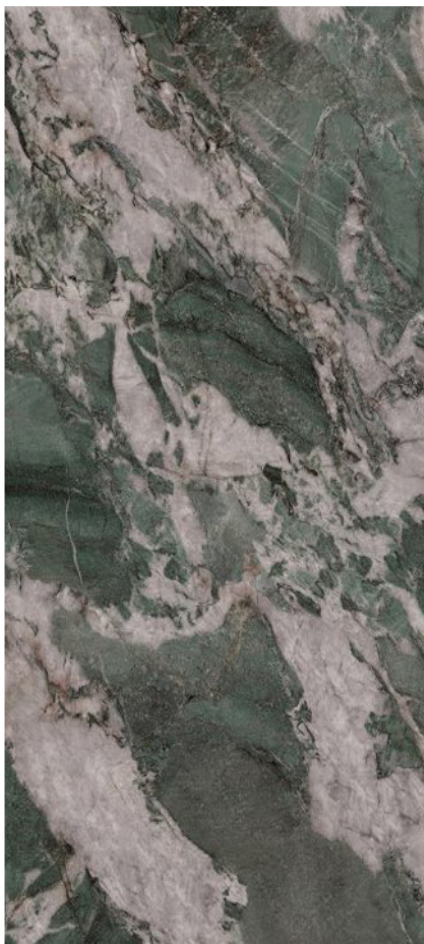

خانه سرامیک اخوان
TILE & CERAMIC

PRIDOT GREEN

Size

120*240

Glaze

نانو پولیش

Number Of Faces

3