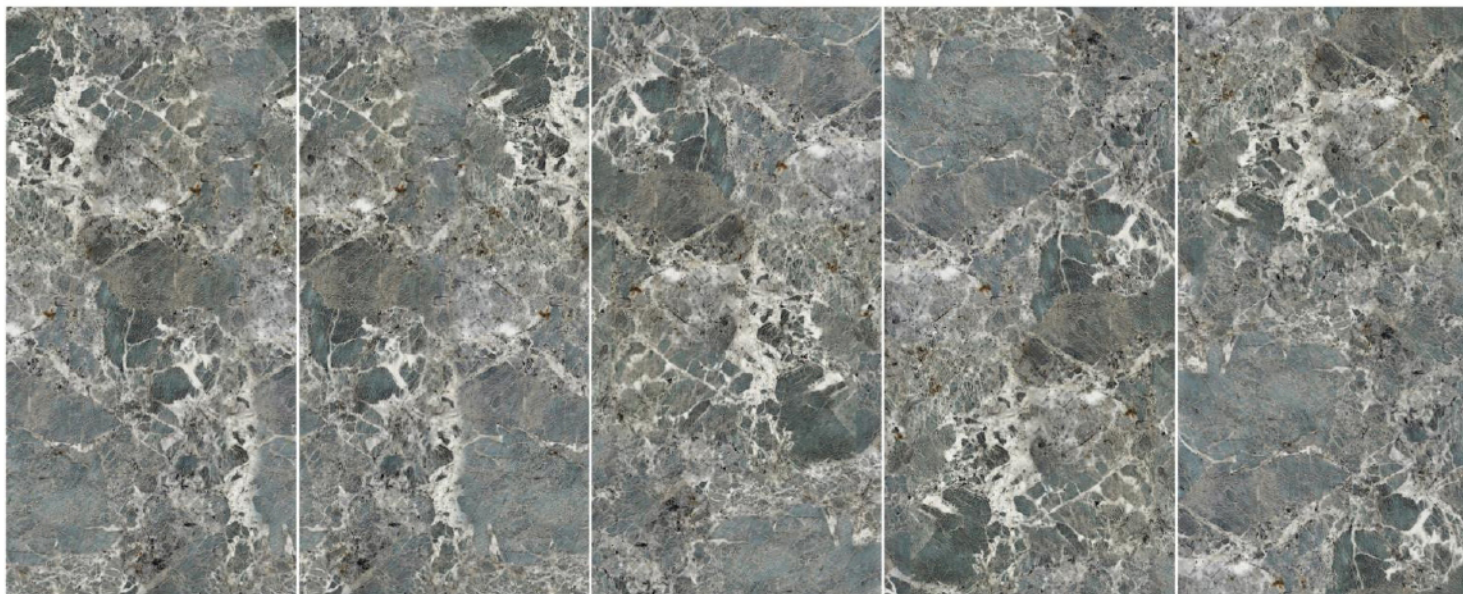

## SELVA

**Size**  
120\*240

**Glaze**  
پولیش نانو گلیز

**Number Of Faces**  
3

COMME UNE MONTAGNE

خانه سرامیک اخوان  
TILE & CERAMIC