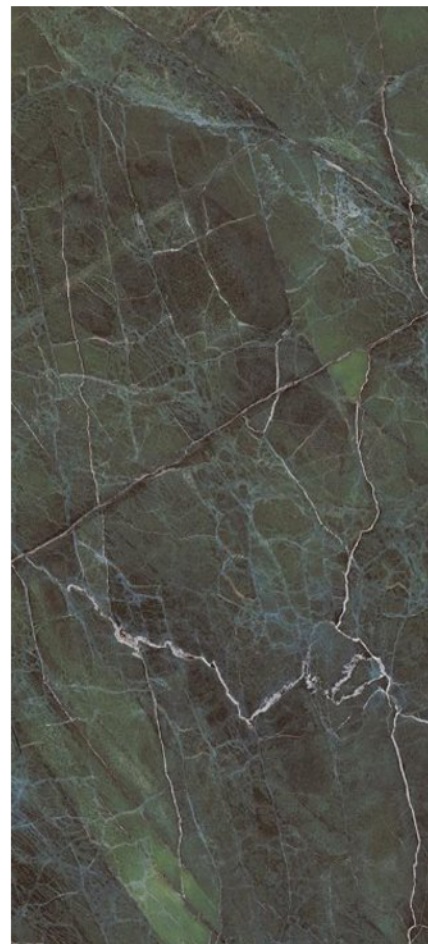

خانه سرامیک اخوان
TILE & CERAMIC

EMERALD GREEN

Size

120*240

Glaze

نانو پولیش

Number Of Faces

3