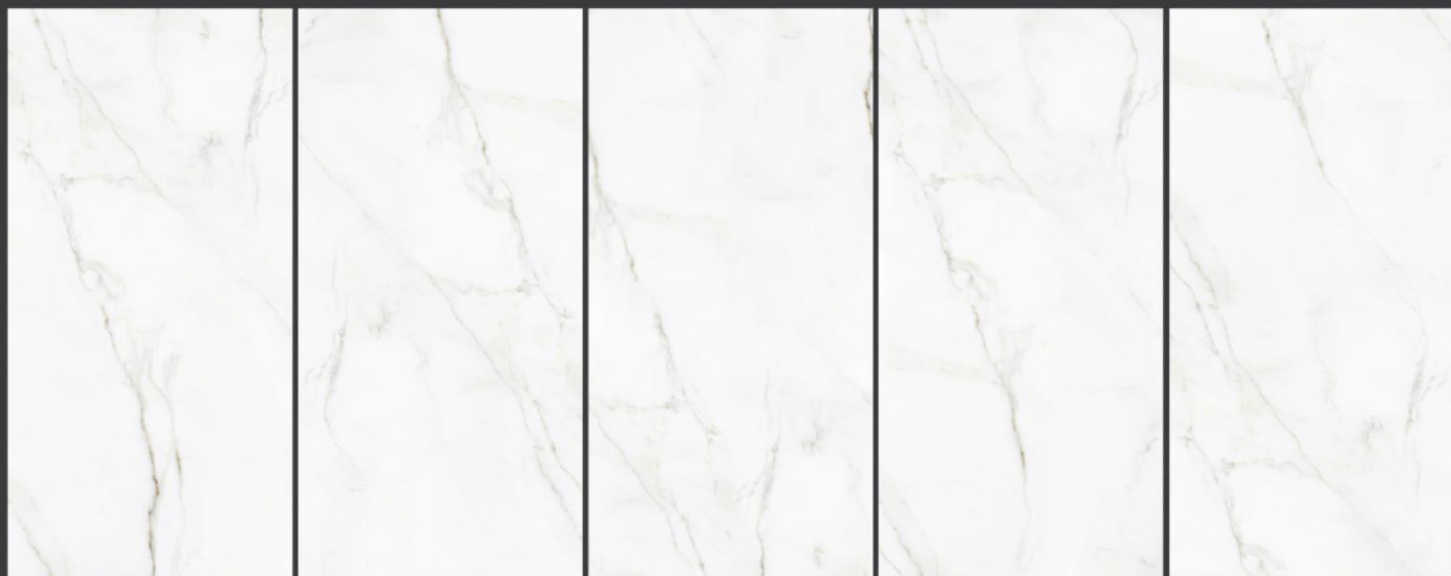

## SKYLAR BOOKMATCH

**Size**  
120\*240

**Glaze**  
پولیش نانو گلیز

**Number Of Faces**  
2

خانه سرامیک اخوان  
TILE & CERAMIC