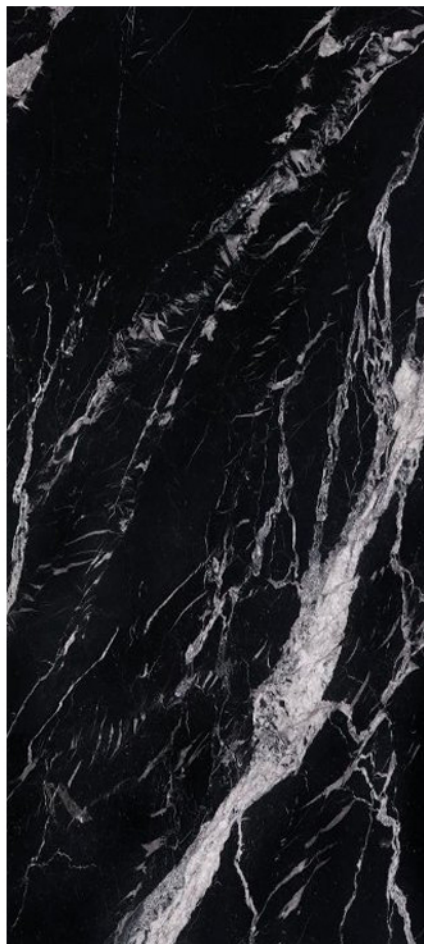

## EMERALD GREEN

**Size**

120\*240

**Glaze**

نانو پولیش

**Number Of Faces**

3

خانه سرامیک اخوان  
TILE & CERAMIC