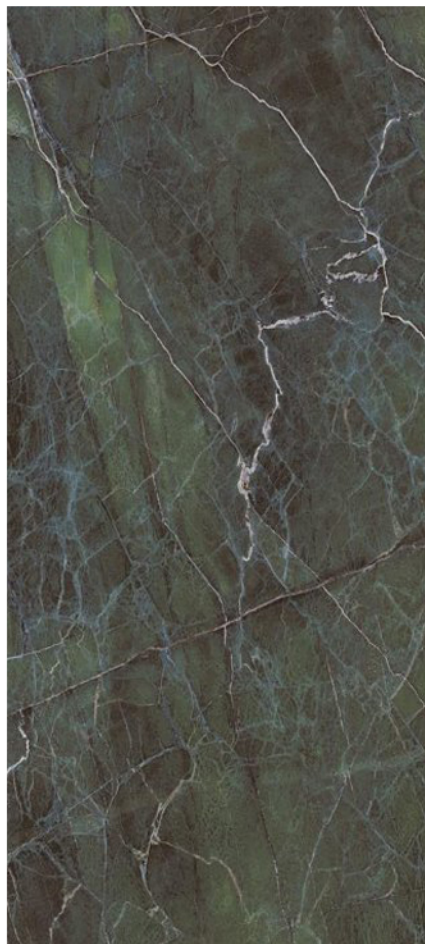

خانه سرامیک اخوان
TILE & CERAMIC

EMERALD GREEN

Size

120*240

Glaze

نانو پولیش

Number Of Faces

3