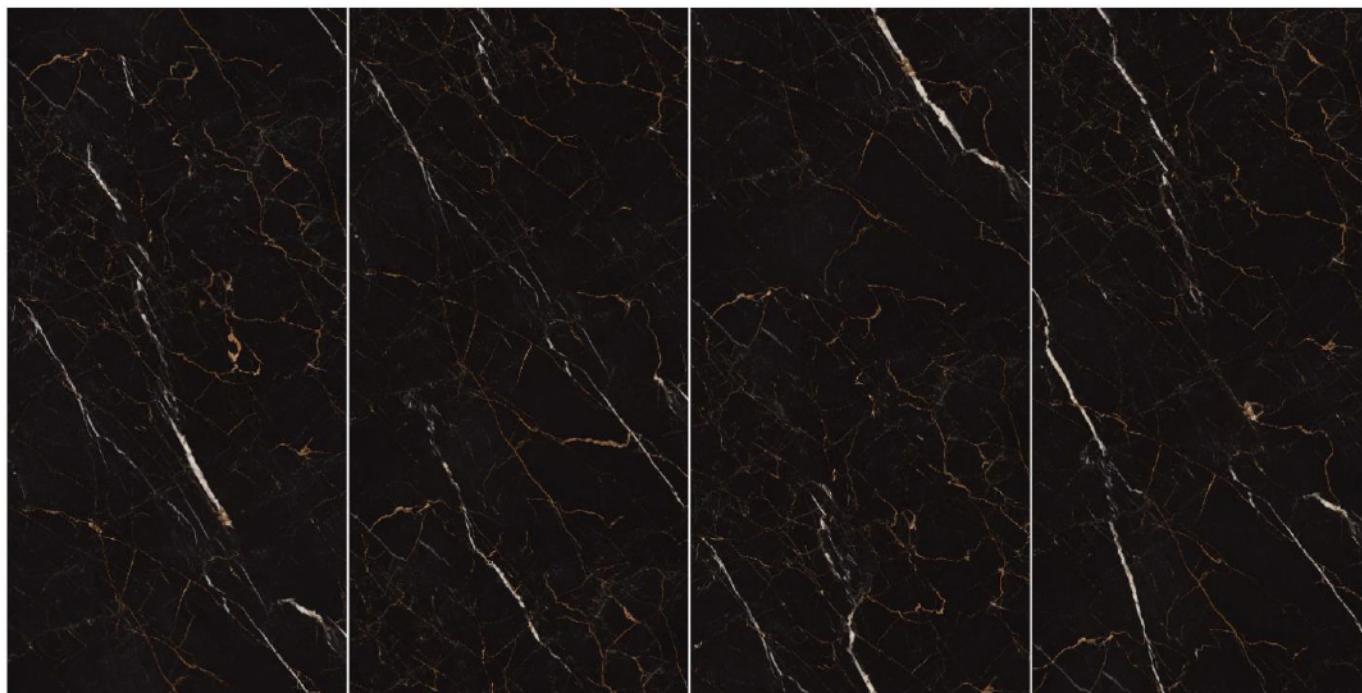

## TEKIN

**Size**  
120\*240

**Glaze**  
پولیش نانو گلیز

**Number Of Faces**  
4

خانه سرامیک اخوان  
TILE & CERAMIC