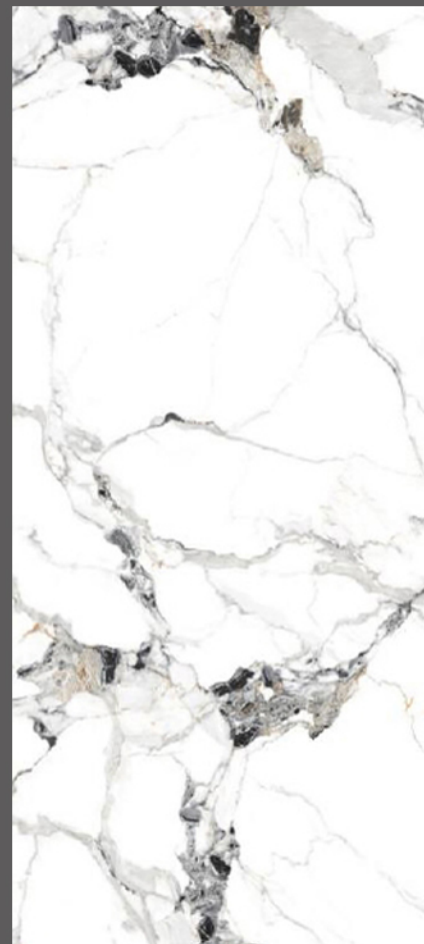

## BRIELLE

**Size**  
120\*270  
**Glaze**

مات

**Number Of Faces**  
4

D O R I A N

خانه سرامیک اخوان  
TILE & CERAMIC