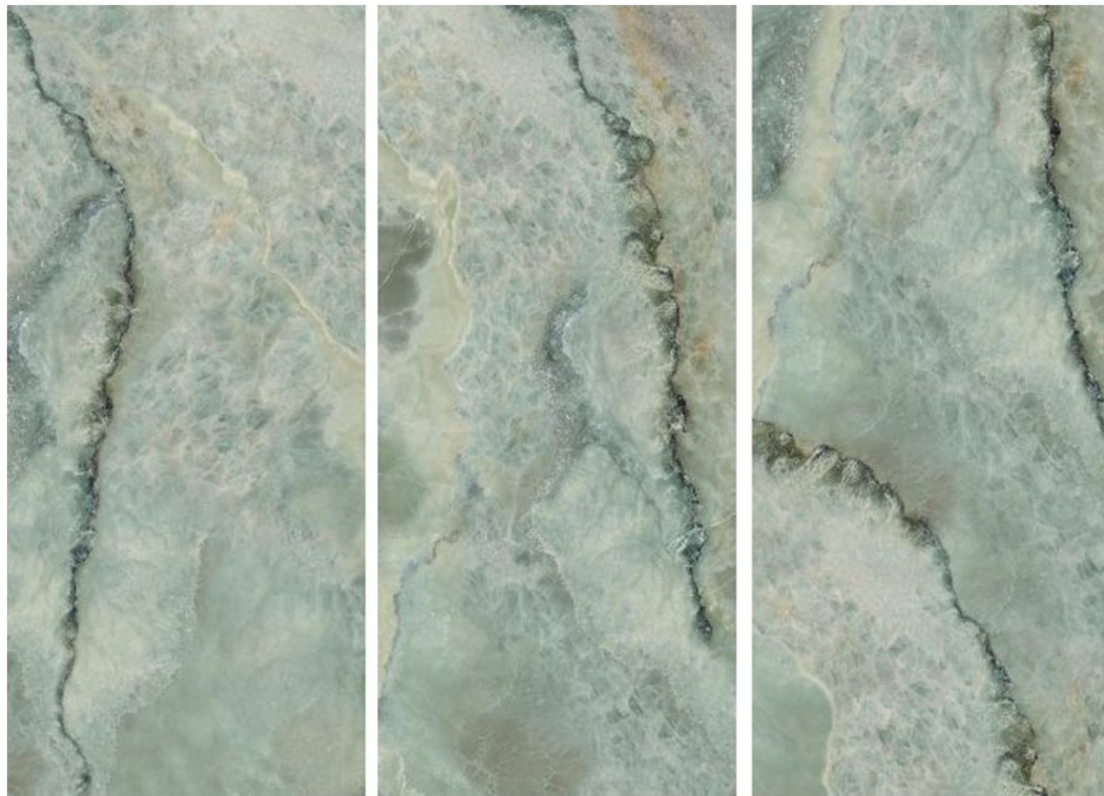

**NOVIN CERAM  
SLAB**

**120×270**

**KHANE CERAMIC**

**2025**

PORCELAIN  
SLAB

120 \* 240 cm

120 \* 270 cm

خانه سرامیک اخوان  
TILE & CERAMIC