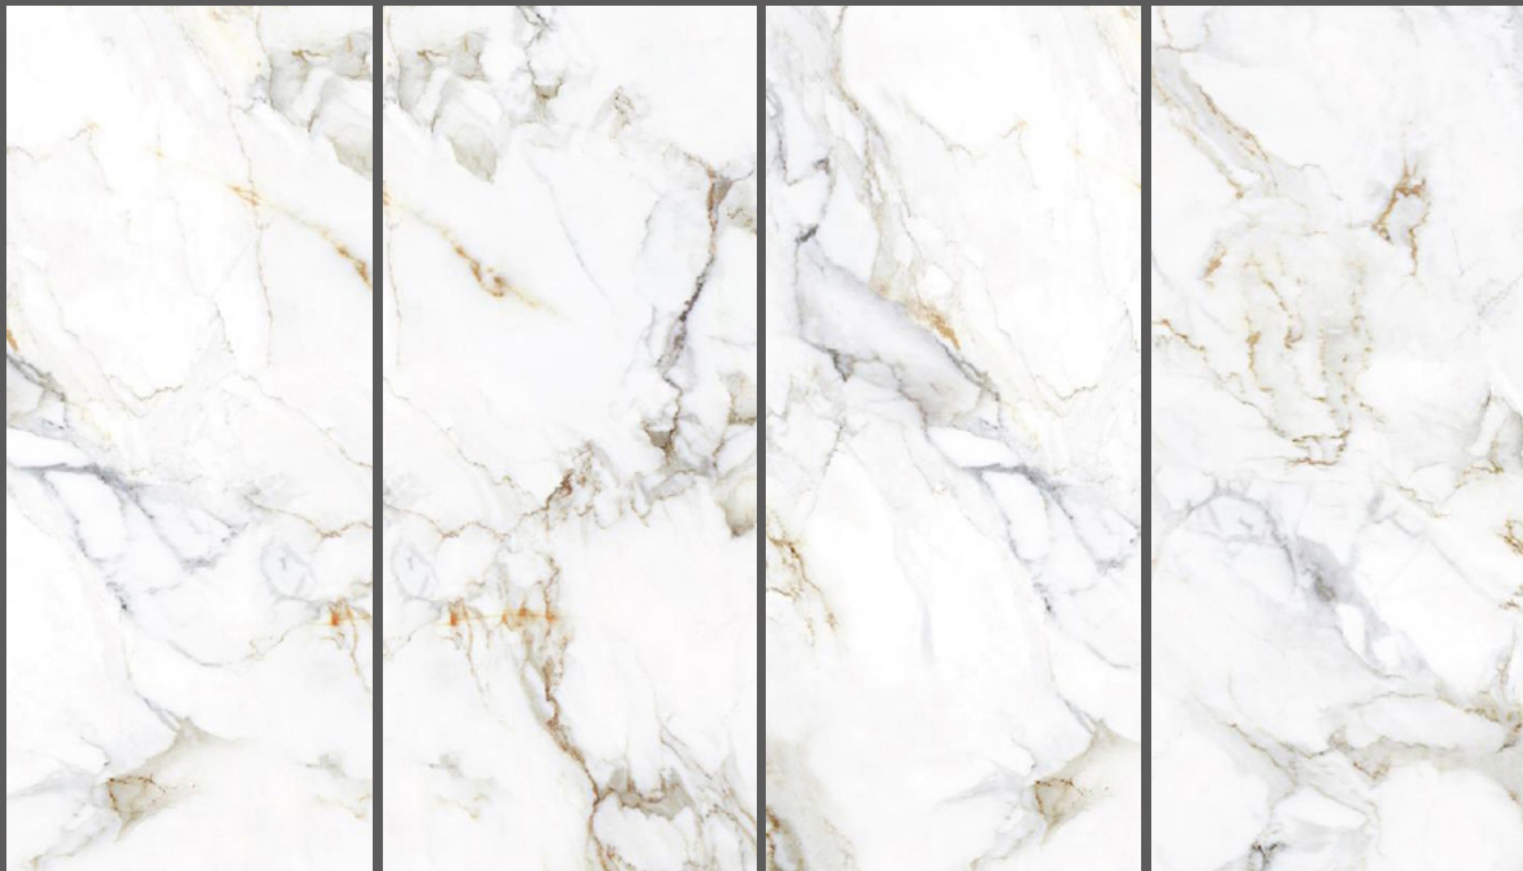

## DELVAN

**Size**

120\*270

**Glaze**

نانو پولیش

**Number Of Faces**

4

خانه سرامیک اخوان  
TILE & CERAMIC