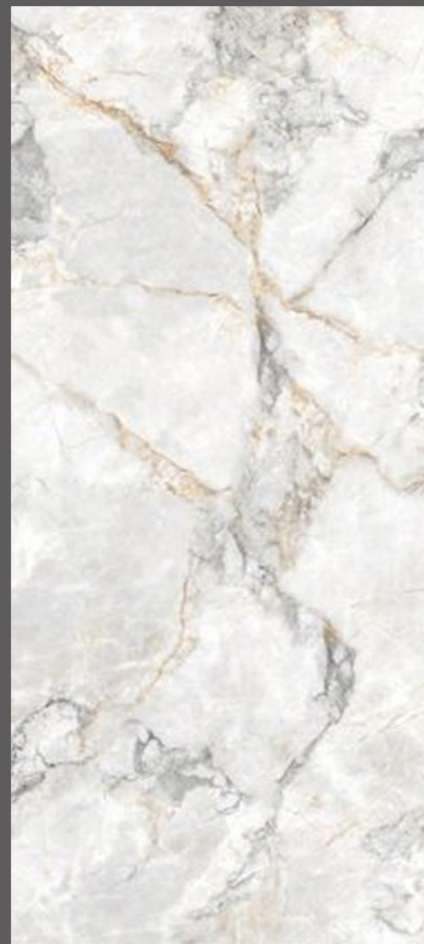

## CAMEROON

**Size**  
120\*270

**Glaze**  
نانو پولیش

**Number Of Faces**  
5

خانه سرامیک اخوان  
TILE & CERAMIC