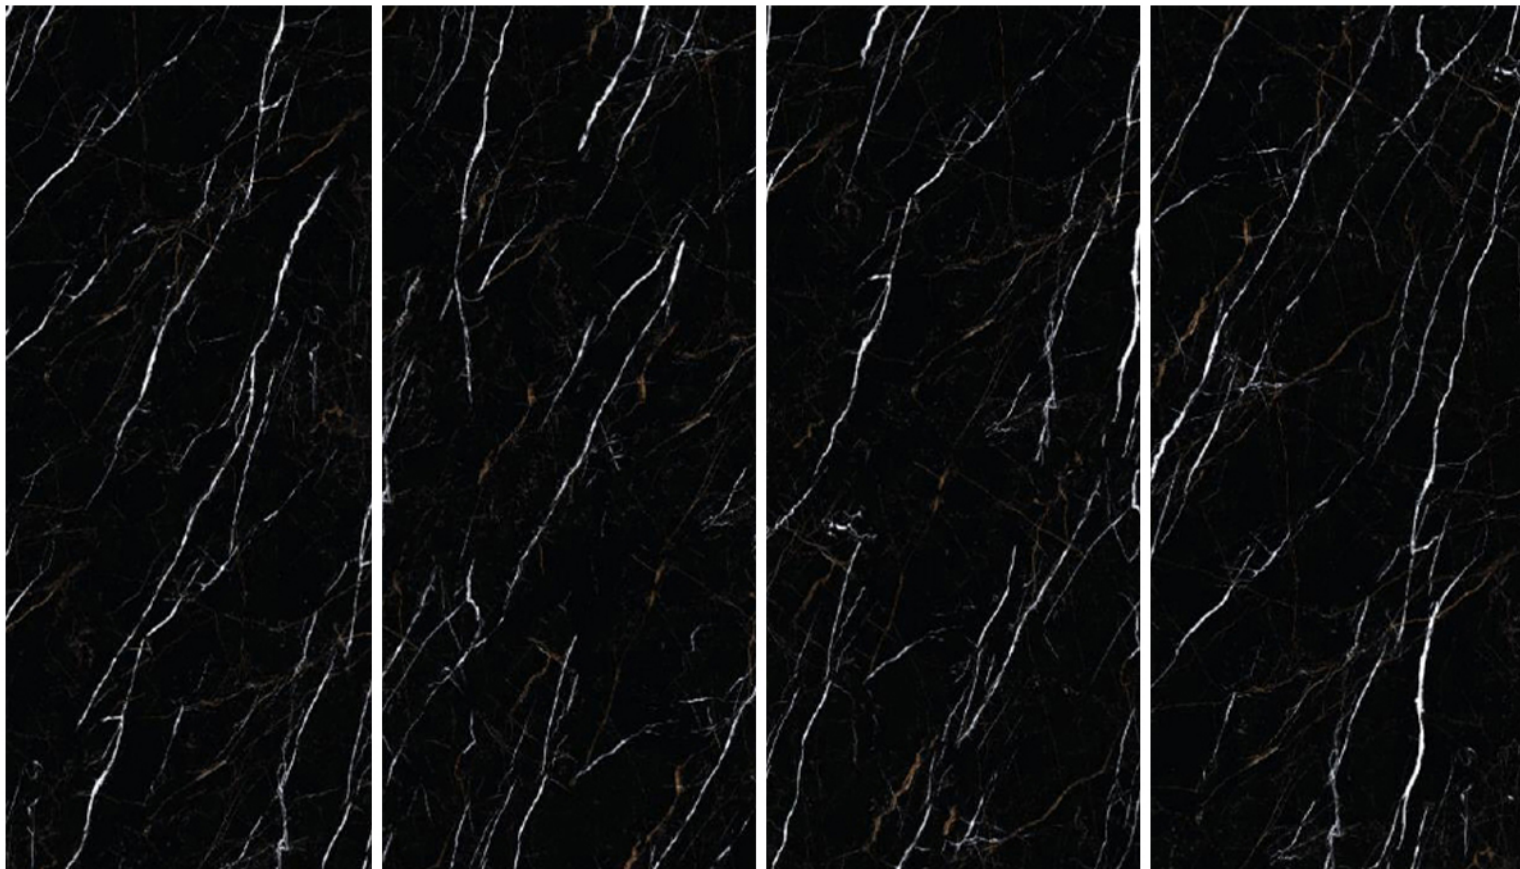

خانه سرامیک اخوان
TILE & CERAMIC

SANTOTINI

Size
120*270
Glaze

نانو پولیش

Number Of Faces
4