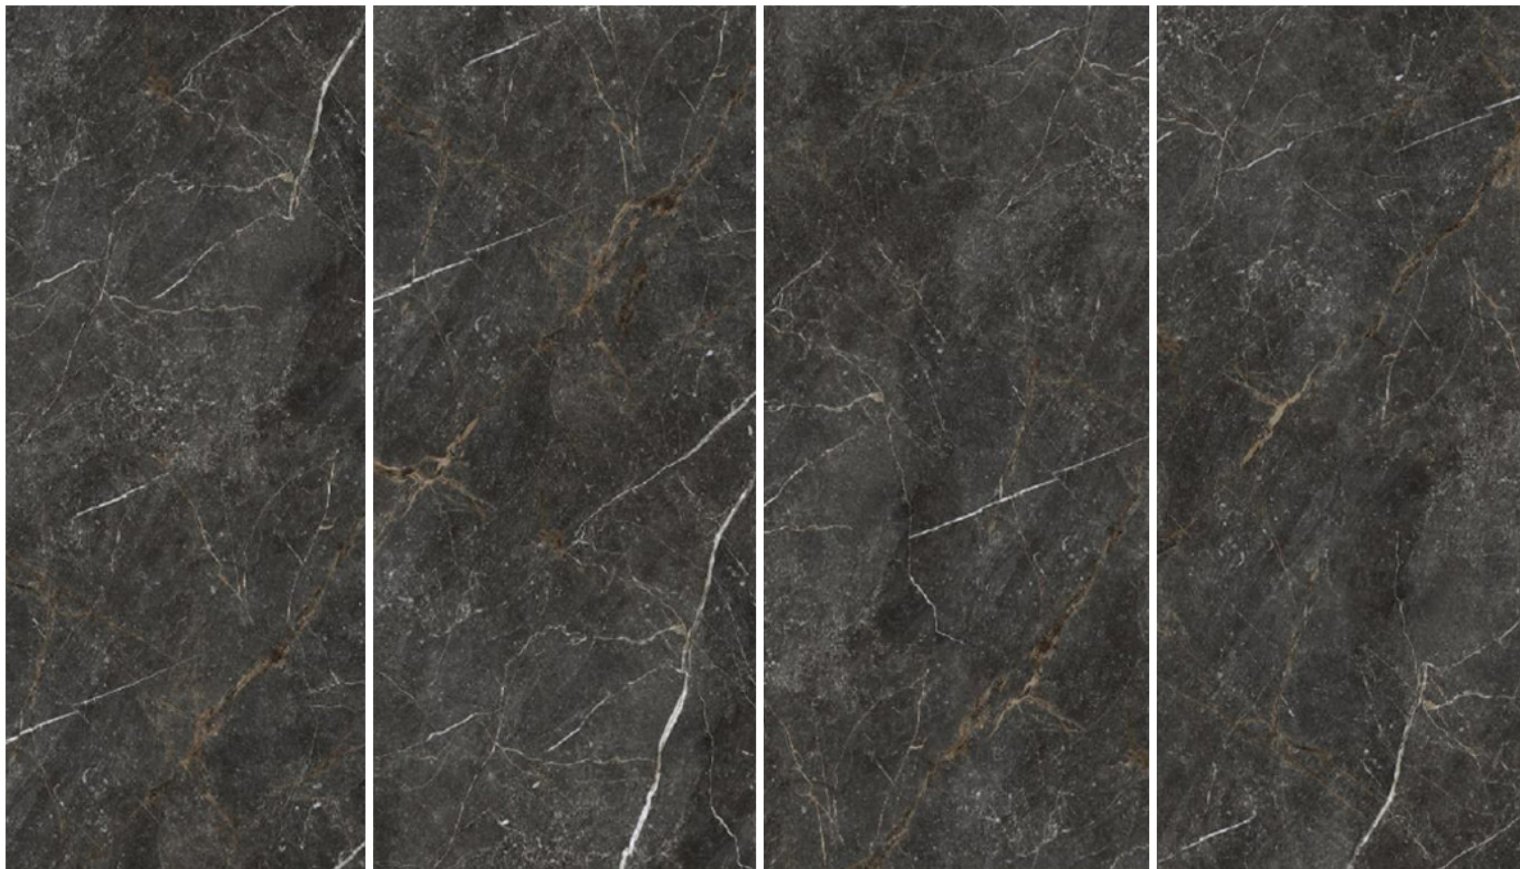

## RAYDER DARK GRAY

**Size**

120\*270

**Glaze**

مات

**Number Of Faces**

4

خانه سرامیک اخوان  
TILE & CERAMIC