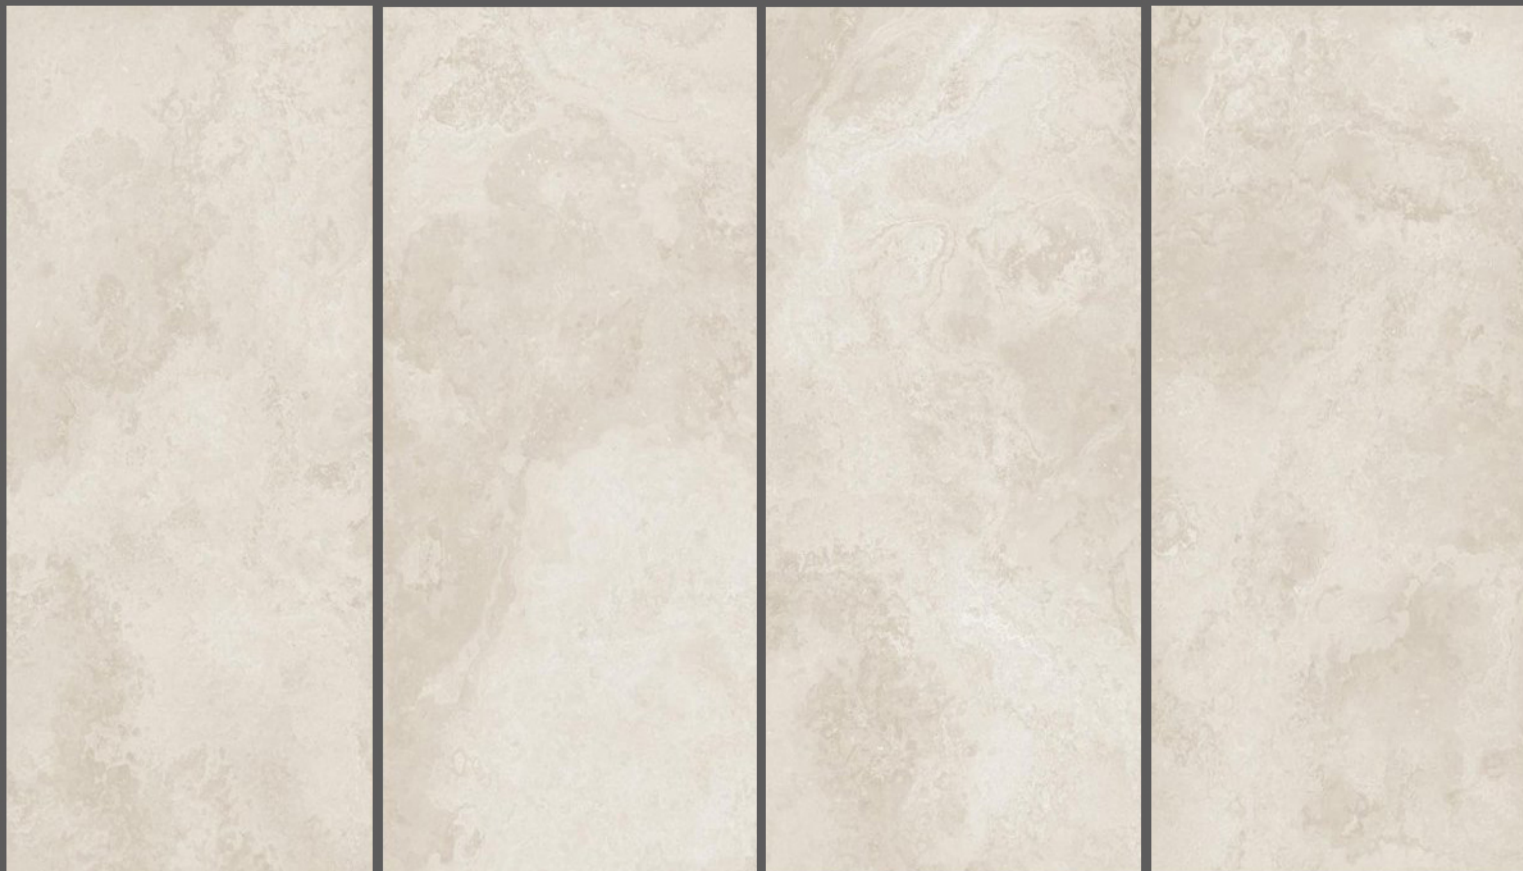

## ROMIRA BOOKMATCH

**Size**  
120\*270  
**Glaze**

**Number Of Faces**  
2

نانو پولیش

خانه سرامیک اخوان  
TILE & CERAMIC