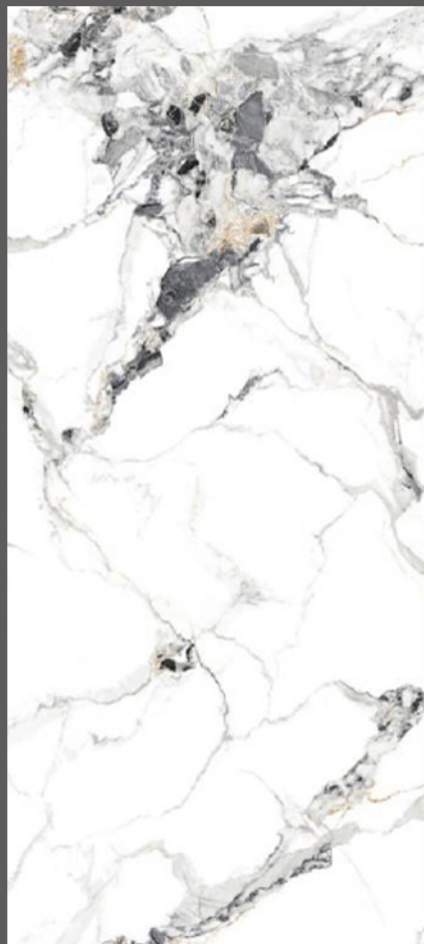

## BRIELLE

**Size**  
120\*270  
**Glaze**

مات

**Number Of Faces**  
4

D O R I A N

خانه سرامیک اخوان  
TILE & CERAMIC