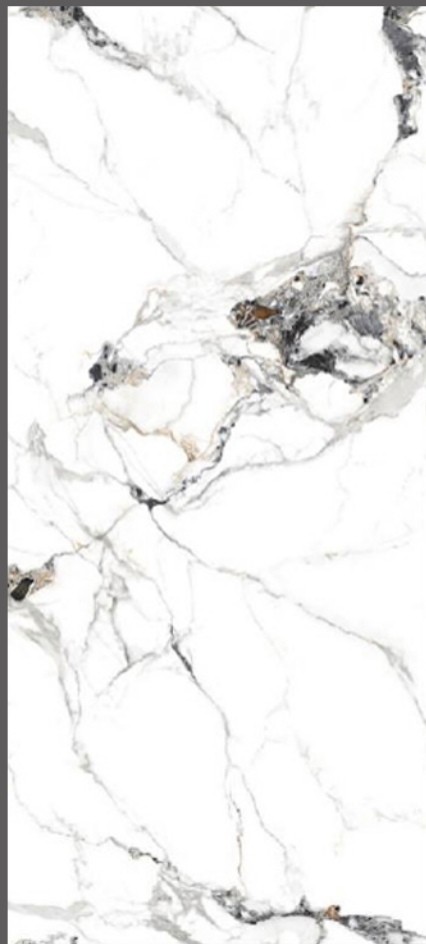

## BRIELLE

**Size**  
120\*270  
**Glaze**

مات

**Number Of Faces**  
4

D O R I A N

خانه سرامیک اخوان  
TILE & CERAMIC