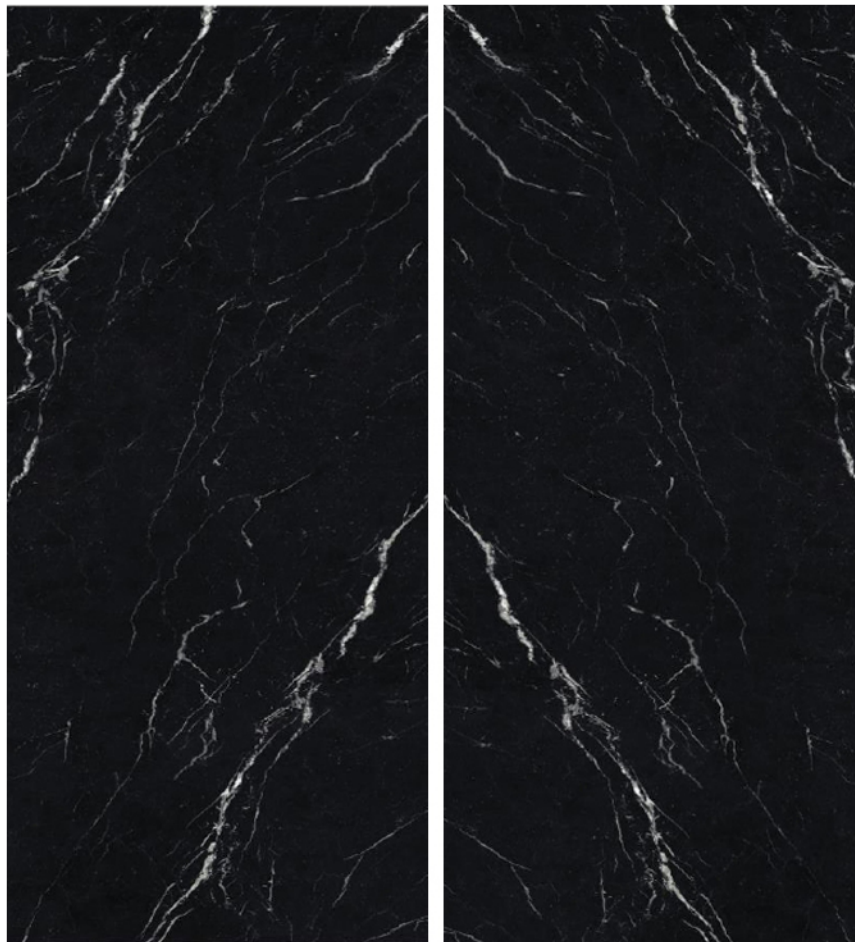

## MUGLER

**Size**  
120\*270  
**Glaze**

نانو پولیش

**Number Of Faces**  
3

R O C C O

خانه سرامیک اخوان  
TILE & CERAMIC