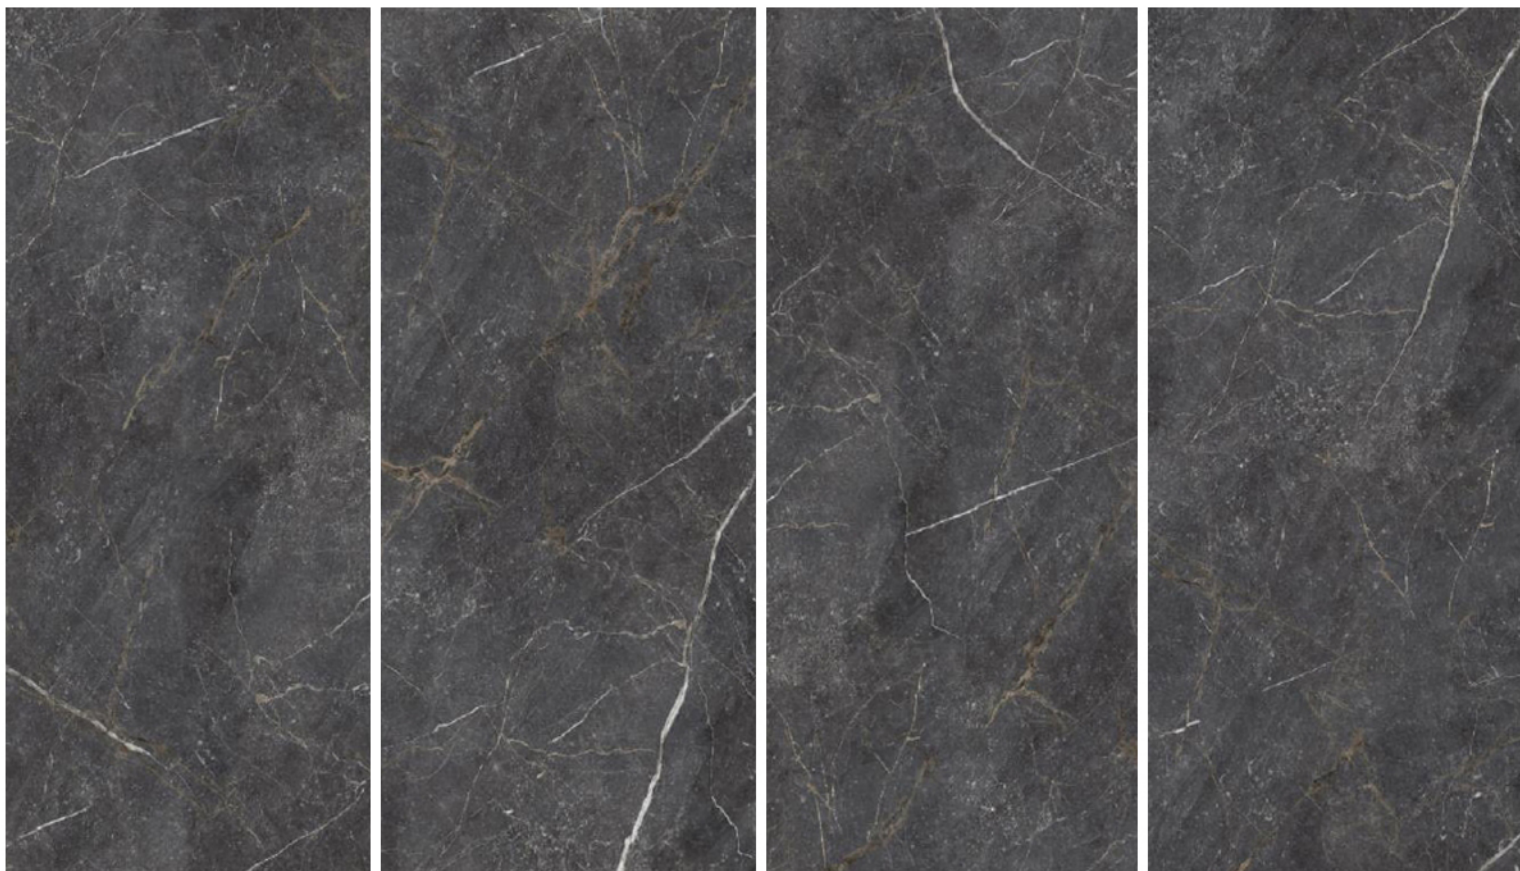

خانه سرامیک اخوان
TILE & CERAMIC

RAYDER ANTHRACITE

Size
120*270
Glaze

Number Of Faces
4

مات