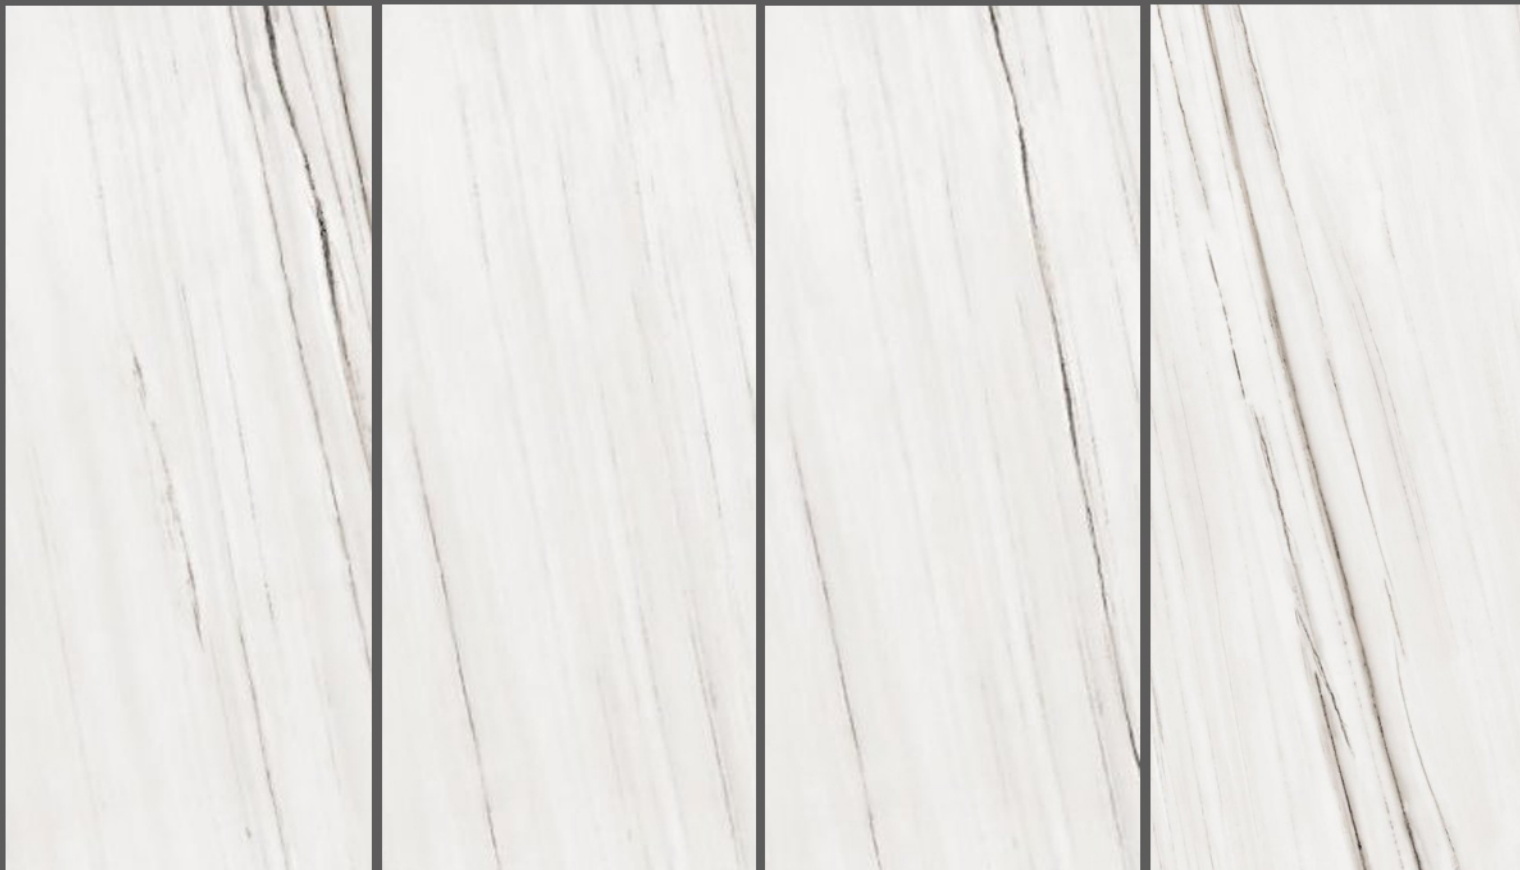

## ELIYA BOOKMATCH

**Size**

120\*270

**Glaze**

نانو پولیش

**Number Of Faces**

2

خانه سرامیک اخوان  
TILE & CERAMIC