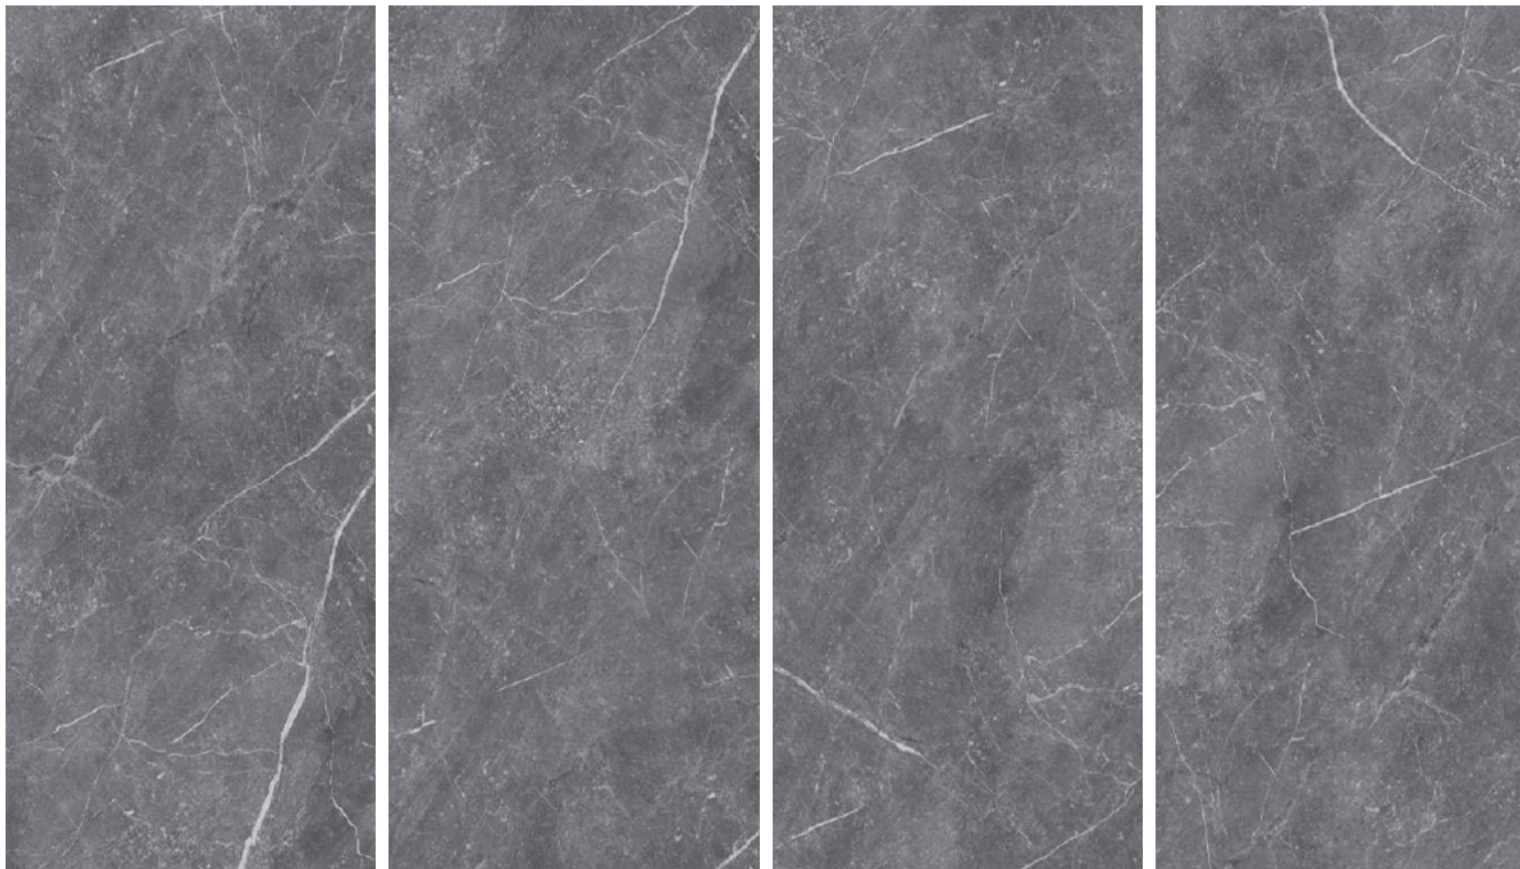

## RAYDER LIGHT GRAY

**Size**  
120\*270  
**Glaze**

**Number Of Faces**  
4

مات

خانه سرامیک اخوان  
TILE & CERAMIC